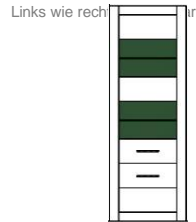

Typenprogramm

Modell-Nr.: **7W iX Bi --**
Front: **Weiss MDF Hochglanz**
Korpus: **Weiss NB**
Applikation:

Frontglas = 4 mm (Klarglas) !
Glasböden = 6 mm (Klarglas) !
Griffe Metall, Chrom glänzend !
Beleuchtung = Zusatzar"kel !