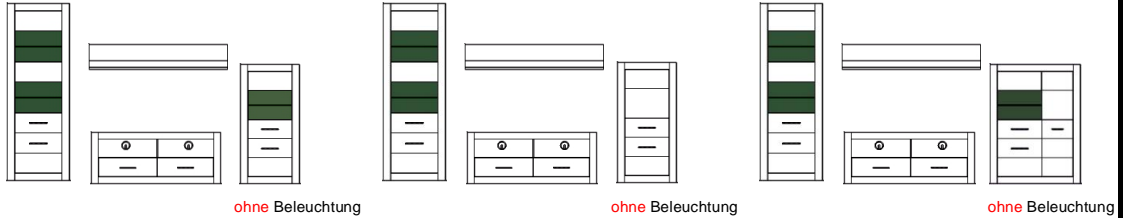

Bianco

Typenprogramm

Modell-Nr.: 7W iX Bi --
Front: Weiss MDF Hochglanz
Korpus: Weiss NB
Applikation:

Frontglas = 4 mm (Klarglas) !
Glasböden = 6 mm (Klarglas) !
Griffe Metall, Chrom glänzend !
Beleuchtung = Zusatzartikel !
Abstand zwischen Typen der Kombi 10 cm !

Art.-Nr.	7W iX 11	7W iX 12	7W iX 13
Breite/ Höhe/ Tiefe cm	300 (280)/ 198/ 35-45	300 (280)/ 198/ 35-45	335 (315)/ 198/ 35-45
enthaltene Typen	7W iX Bi 23, 31, 71 + 20	7W iX Bi 23, 31, 71 + 40	7W iX Bi 23, 31, 71 + 22
Mögliche Beleuchtung	AF ZL NW 03/ AF S2 NW 03 (05)	AF ZL NW 02/ AF S2 NW 02 (04)	AF ZL NW 03/ AF S2 NW 03 (05)
Beschreibung	Beschreibung siehe Typen.	Beschreibung siehe Typen.	Beschreibung siehe Typen.