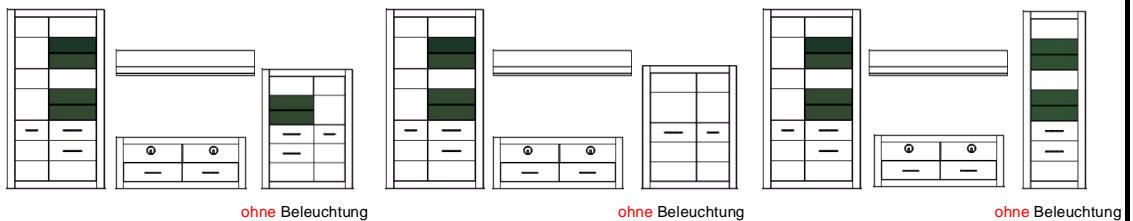

Art.-Nr.	7W iX 21	7W iX 22	7W iX 23
Breite/ Höhe/ Tiefe cm	370 (350)/ 198/ 35-45	370 (350)/ 198/ 35-45	335 (315)/ 198/ 35-45
enthaltene Typen	7W iX Bi 24, 31, 71 + 22	7W iX Bi 24, 31, 71 + 42	7W iX Bi 24, 31, 71 + 23
Mögliche Beleuchtung	AF ZL NW 03/ AF S2 NW 03 (05)	AF ZL NW 02/ AF S2 NW 02 (04)	AF ZL NW 04/ AF S2 NW 04 (06)
Beschreibung	Beschreibung siehe Typen.	Beschreibung siehe Typen.	Beschreibung siehe Typen.