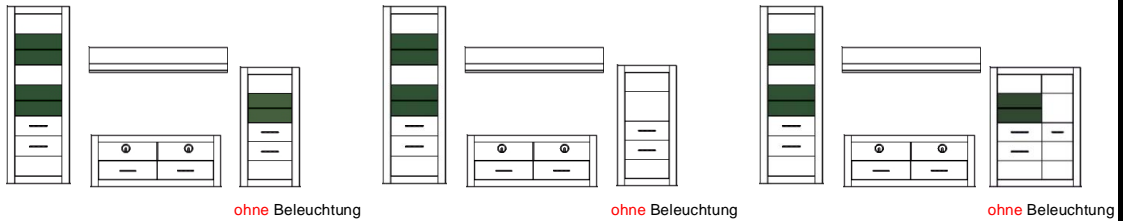

Bianco

Typenprogramm

Modell-Nr.: **7W iX Bi --**
Front: **Weiss MDF Hochglanz**
Korpus: **Weiss NB**
Applikation:

Frontglas = 4 mm (Klarglas) !
Glasböden = 6 mm (Klarglas) !
Griffe Metall, Chrom glänzend !
Beleuchtung = Zusatzartikel !
Abstand zwischen Typen der Kombi 10 cm !

Art.-Nr.	7W iX 11	7W iX 12	7W iX 13
Breite/ Höhe/ Tiefe cm	300 (280)/ 198/ 35-45	300 (280)/ 198/ 35-45	335 (315)/ 198/ 35-45
enthaltene Typen	7W iX Bi 23, 31, 71 + 20	7W iX Bi 23, 31, 71 + 40	7W iX Bi 23, 31, 71 + 22
Mögliche Beleuchtung	AF ZL NW 03/ AF S2 NW 03 (05)	AF ZL NW 02/ AF S2 NW 02 (04)	AF ZL NW 03/ AF S2 NW 03 (05)
Beschreibung	Beschreibung siehe Typen.	Beschreibung siehe Typen.	Beschreibung siehe Typen.