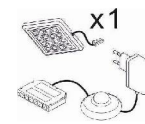

Art.-Nr.	AF ZL NW 05	AF S2 NW 01	AF S2 NW 02
Beschreibung	Glasbodenbeleuchtung, LED (5 Stück/ Trafo). Lichtfarbe BW = Weiss, kalt.	SPOT - Unterbaubeleuchtung, LED (1 Stück/ Trafo). Lichtfarbe BW = Weiss, kalt.	SPOT - Unterbaubeleuchtung, LED (2 Stück/ Trafo). Lichtfarbe BW = Weiss, kalt.