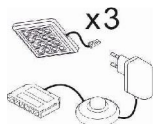

Art.-Nr.	AF S2 NW 03	AF S2 NW 04	AF S2 NW 05
Beschreibung	SPOT - Unterbaubeleuchtung, LED (3 Stück/ Trafo). Lichtfarbe BW = Weiss, kalt.	SPOT - Unterbaubeleuchtung, LED (4 Stück/ Trafo). Lichtfarbe BW = Weiss, kalt.	SPOT - Unterbaubeleuchtung, LED (5 Stück/ Trafo). Lichtfarbe BW = Weiss, kalt.