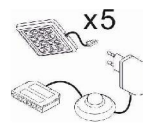

Art.-Nr.	AF S2 NW 03	AF S2 NW 04	AF S2 NW 05
Beschreibung	SPOT - Unterbaubeleuchtung, LED (3 Stück/ Trafo). Lichtfarbe BW = Weiss, kalt.	SPOT - Unterbaubeleuchtung, LED (4 Stück/ Trafo). Lichtfarbe BW = Weiss, kalt.	SPOT - Unterbaubeleuchtung, LED (5 Stück/ Trafo). Lichtfarbe BW = Weiss, kalt.