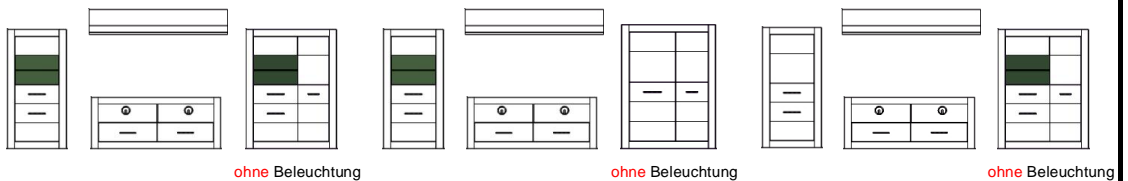

Bianco

Typenprogramm

Modell-Nr.: 7W iX Bi --
Front: Weiss MDF Hochglanz
Korpus: Weiss NB
Applikation:

Frontglas = 4 mm (Klarglas) !
Glasböden = 6 mm (Klarglas) !
Griffe Metall, Chrom glänzend !
Beleuchtung = Zusatzartikel !
Abstand zwischen Typen der Kombi 10 cm !

Art.-Nr.	7W iX 27	7W iX 30	7W iX 33
Breite/ Höhe/ Tiefe cm	335 (315)/ ~ 170/ 35-45	335 (315)/ ~ 170/ 35-45	335 (315)/ ~ 170/ 35-45
enthaltene Typen	7W iX Bi 20, 31, 71 + 22	7W iX Bi 20, 31, 71 + 42	7W iX Bi 40, 31, 71 + 22
Mögliche Beleuchtung	AF ZL NW 02/ AF S2 NW 02 (04)	AF ZL NW 01/ AF S2 NW 01 (03)	AF ZL NW 01/ AF S2 NW 01 (03)
Beschreibung	Beschreibung siehe Typen.	Beschreibung siehe Typen.	Beschreibung siehe Typen.