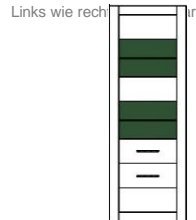

Typenprogramm

Modell-Nr.: 7W iX Bi --
Front: Weiss MDF Hochglanz
Korpus: Weiss NB
Applikation:

Frontglas = 4 mm (Klarglas) !
Glasböden = 6 mm (Klarglas) !
Griffe Metall, Chrom glänzend !
Beleuchtung = Zusatzar"kel !