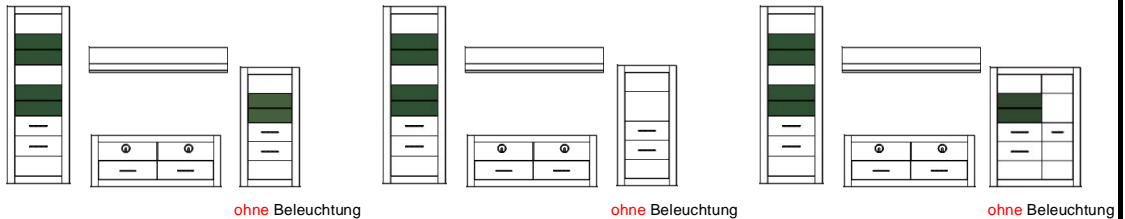

Bianco

Typenprogramm

Modell-Nr.: 7W iX Bi --
Front: Weiss MDF Hochglanz
Korpus: Weiss NB
Applikation:

Frontglas = 4 mm (Klarglas) !
Glasböden = 6 mm (Klarglas) !
Griffe Metall, Chrom glänzend !
Beleuchtung = Zusatzartikel !
Abstand zwischen Typen der Kombi 10 cm !

Art.-Nr.	7W iX 11	7W iX 12	7W iX 13
Breite/ Höhe/ Tiefe cm	300 (280)/ 198/ 35-45	300 (280)/ 198/ 35-45	335 (315)/ 198/ 35-45
enthaltene Typen	7W iX Bi 23, 31, 71 + 20	7W iX Bi 23, 31, 71 + 40	7W iX Bi 23, 31, 71 + 22
Mögliche Beleuchtung	AF ZL NW 03/ AF S2 NW 03 (05)	AF ZL NW 02/ AF S2 NW 02 (04)	AF ZL NW 03/ AF S2 NW 03 (05)
Beschreibung	Beschreibung siehe Typen.	Beschreibung siehe Typen.	Beschreibung siehe Typen.