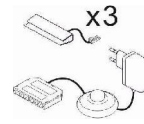

Art.-Nr.	AF ZL NW 01	AF ZL NW 02	AF ZL NW 03	AF ZL NW 04
Beschreibung	Glasbodenbeleuchtung, LED (1 Stück/ Trafo). Lichtfarbe BW = Weiss, kalt.	Glasbodenbeleuchtung, LED (2 Stück/ Trafo). Lichtfarbe BW = Weiss, kalt.	Glasbodenbeleuchtung, LED (3 Stück/ Trafo). Lichtfarbe BW = Weiss, kalt.	Glasbodenbeleuchtung, LED (4 Stück/ Trafo). Lichtfarbe BW = Weiss, kalt.