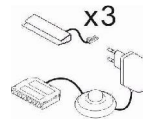

Bianco

Beleuchtungen

Typenprogramm

Modell-Nr.: 7W iX Bi --
Front: Weiss MDF Hochglanz
Korpus: Weiss NB
Applikation:

Frontglas = 4 mm (Klarglas) !
Glasböden = 6 mm (Klarglas) !
Griffe Metall, Chrom glänzend !
Beleuchtung = Zusatzartikel !

Art.-Nr.	AF ZL NW 01	AF ZL NW 02	AF ZL NW 03	AF ZL NW 04
Beschreibung	Glasbodenbeleuchtung, LED (1 Stück/ Trafo). Lichtfarbe BW = Weiss, kalt.	Glasbodenbeleuchtung, LED (2 Stück/ Trafo). Lichtfarbe BW = Weiss, kalt.	Glasbodenbeleuchtung, LED (3 Stück/ Trafo). Lichtfarbe BW = Weiss, kalt.	Glasbodenbeleuchtung, LED (4 Stück/ Trafo). Lichtfarbe BW = Weiss, kalt.