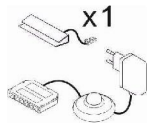

Bianco

Beleuchtungen

Typenprogramm

Modell-Nr.: 7W iX Bi --
Front: Weiss MDF Hochglanz
Korpus: Weiss NB
Applikation:

Frontglas = 4 mm (Klarglas) !
Glasböden = 6 mm (Klarglas) !
Griffe Metall, Chrom glänzend !
Beleuchtung = Zusatzartikel !

Art.-Nr.	AF ZL NW 01	AF ZL NW 02	AF ZL NW 03	AF ZL NW 04
Beschreibung	Glasbodenbeleuchtung, LED (1 Stück/ Trafo). Lichtfarbe BW = Weiss, kalt.	Glasbodenbeleuchtung, LED (2 Stück/ Trafo). Lichtfarbe BW = Weiss, kalt.	Glasbodenbeleuchtung, LED (3 Stück/ Trafo). Lichtfarbe BW = Weiss, kalt.	Glasbodenbeleuchtung, LED (4 Stück/ Trafo). Lichtfarbe BW = Weiss, kalt.