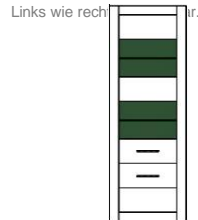

Bianco

Typenprogramm

Modell-Nr.: 7W iX Bi --
Front: Weiss MDF Hochglanz
Korpus: Weiss NB
Applikation:

Frontglas = 4 mm (Klarglas) !
Glasböden = 6 mm (Klarglas) !
Griffe Metall, Chrom glänzend !
Beleuchtung = Zusatzartikel !