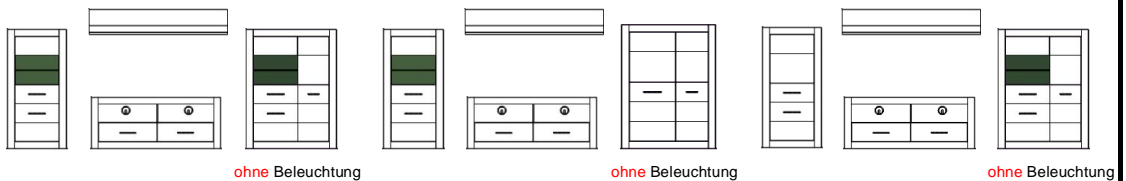

Bianco

Typenprogramm

Modell-Nr.: **7W iX Bi --**
Front: **Weiss MDF Hochglanz**
Korpus: **Weiss NB**
Applikation:

Frontglas = 4 mm (Klarglas) !
Glasböden = 6 mm (Klarglas) !
Griffe Metall, Chrom glänzend !
Beleuchtung = Zusatzartikel !
Abstand zwischen Typen der Kombi 10 cm !

Art.-Nr.	7W iX 27	7W iX 30	7W iX 33
Breite/ Höhe/ Tiefe cm	335 (315)/ ~ 170/ 35-45	335 (315)/ ~ 170/ 35-45	335 (315)/ ~ 170/ 35-45
enthaltene Typen	7W iX Bi 20, 31, 71 + 22	7W iX Bi 20, 31, 71 + 42	7W iX Bi 40, 31, 71 + 22
Mögliche Beleuchtung	AF ZL NW 02/ AF S2 NW 02 (04)	AF ZL NW 01/ AF S2 NW 01 (03)	AF ZL NW 01/ AF S2 NW 01 (03)
Beschreibung	Beschreibung siehe Typen.	Beschreibung siehe Typen.	Beschreibung siehe Typen.