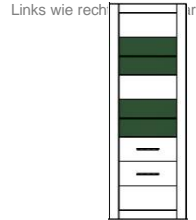

Typenprogramm

Modell-Nr.: 7W iX Bi --
Front: Weiss MDF Hochglanz
Korpus: Weiss NB
Applikation:

Frontglas = 4 mm (Klarglas) !
Glasböden = 6 mm (Klarglas) !
Griffe Metall, Chrom glänzend !
Beleuchtung = Zusatzar"kel !