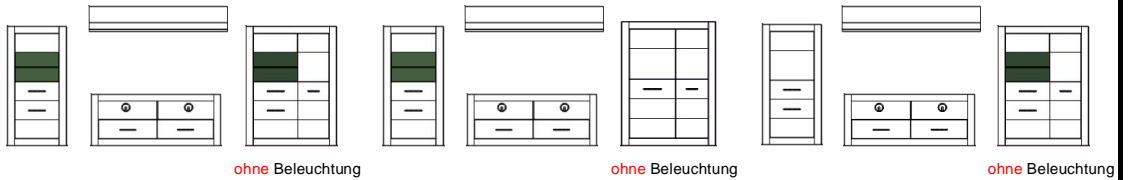

Bianco

Typenprogramm

Modell-Nr.: 7W iX Bi --
Front: Weiss MDF Hochglanz
Korpus: Weiss NB
Applikation:

Frontglas = 4 mm (Klarglas) !
Glasböden = 6 mm (Klarglas) !
Griffe Metall, Chrom glänzend !
Beleuchtung = Zusatzartikel !
Abstand zwischen Typen der Kombi 10 cm !

Art.-Nr.	7W iX 27	7W iX 30	7W iX 33
Breite/ Höhe/ Tiefe cm	335 (315)/ ~ 170/ 35-45	335 (315)/ ~ 170/ 35-45	335 (315)/ ~ 170/ 35-45
enthaltene Typen	7W iX Bi 20, 31, 71 + 22	7W iX Bi 20, 31, 71 + 42	7W iX Bi 40, 31, 71 + 22
Mögliche Beleuchtung	AF ZL NW 02/ AF S2 NW 02 (04)	AF ZL NW 01/ AF S2 NW 01 (03)	AF ZL NW 01/ AF S2 NW 01 (03)
Beschreibung	Beschreibung siehe Typen.	Beschreibung siehe Typen.	Beschreibung siehe Typen.