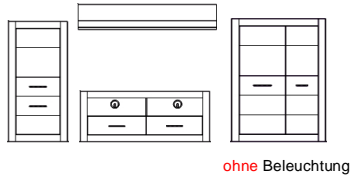

Art.-Nr.	7W iX 36
Breite/ Höhe/ Tiefe cm	335 (315)/ ~ 170/ 35-45
enthaltene Typen	7W iX Bi 40, 31, 71 + 42
Mögliche Beleuchtung	AF S2 NW 01
Beschreibung	Beschreibung siehe Typen.