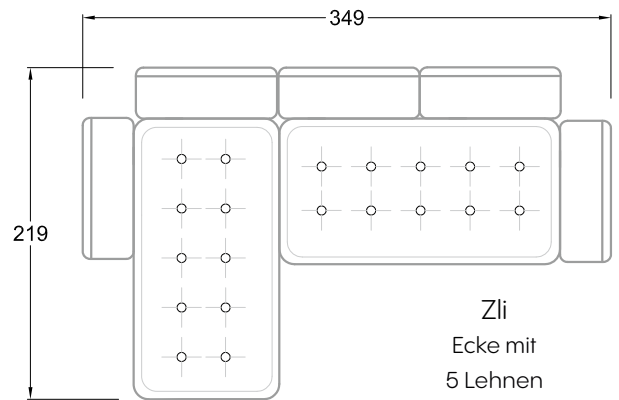

F
Sofa mit
4 Lehnen

Xli
Récamière
3 Lehnen

Xre
Récamière
3 Lehnen

Rli
Récamière
2 Lehnen

Rre
Récamière
2 Lehnen

Day Bed
Single

Day Bed
Double
2 Lehnen

Breites Sofa

Doppel-Ecke

Großes U

Ecke mit
2 Arm- und
3 Rückenlehnen
2xFS-3xLR-2xLN

Ecke mit
1 Arm- und
4 Rückenlehnen
2xFS-4xLR-1xLN

Ecke mit
1 Arm- und
5 Rückenlehnen
2xFS-5xLR-1xLN

Ecke symmetrisch
mit 1 Arm- und
6 Rückenlehnen
2xFS-1xES-6xLR-1xLN

Breites Sofa mit
2 Arm- und
4 Rückenlehnen
2xFS-4xLR-2xLN

Sofa mit
2 Arm- und 2 Rückenlehnen
FS-2xLR-2xLN

Sofa mit
1 Arm- und 3 Rückenlehnen
FS-3xLR-1xLN

Kleine Ecke mit
1 Arm- und 4 Rückenlehne
1xFS-1xES-4xLR-1xLN