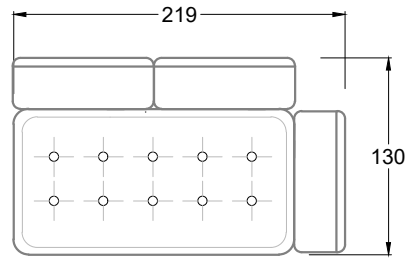

Möbel Letz GmbH
Am Gewerbepark 11
06895 Zahna-Elster

Tel.: 035383 - 6018 50

Fax.: 035383 - 6018 17

F 118 S

Sessel mit einer
Lehne

Sessel mit zwei
Armlehnen

E 118 S

FN
Sofa mit 2
Lehnen und 2
Armlehnen

F
Sofa mit
4 Lehnen

Xli
Récamière
3 Lehnen

Xre
Récamière
3 Lehnen

Rli
Récamière
2 Lehnen

Rre
Récamière
2 Lehnen

Day Bed
Single

Day Bed
Double
2 Lehnen

Breites Sofa

Doppel-Ecke

Großes U

Ecke mit
2 Arm- und
3 Rückenlehnen
2xFS-3xLR-2xLN

Ecke mit
1 Arm- und
4 Rückenlehnen
2xFS-4xLR-1xLN

Ecke mit
1 Arm- und
5 Rückenlehnen
2xFS-5xLR-1xLN

Ecke symmetrisch
mit 1 Arm- und
6 Rückenlehnen
2xFS-1xES-6xLR-1xLN