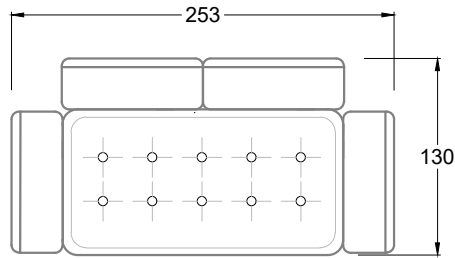

Möbel Letz GmbH
Am Gewerbepark 11
06895 Zahna-Elster

Tel.: 035383 - 6018 50

Fax.: 035383 - 6018 17

F 118 S

Sessel mit einer
Lehne

Sessel mit zwei
Armlehnen

E 118 S

FN
Sofa mit 2
Lehnen und 2
Armlehnen

F
Sofa mit
4 Lehnen

Xli
Récamière
3 Lehnen

Xre
Récamière
3 Lehnen

Rli
Récamière
2 Lehnen

Rre
Récamière
2 Lehnen

Day Bed
Single

Day Bed
Double
2 Lehnen

Breites Sofa

Doppel-Ecke

Großes U

Ecke mit
2 Arm- und
3 Rückenlehnen
2xFS-3xLR-2xLN

Ecke mit
1 Arm- und
4 Rückenlehnen
2xFS-4xLR-1xLN

Ecke mit
1 Arm- und
5 Rückenlehnen
2xFS-5xLR-1xLN

Ecke symmetrisch
mit 1 Arm- und
6 Rückenlehnen
2xFS-1xES-6xLR-1xLN