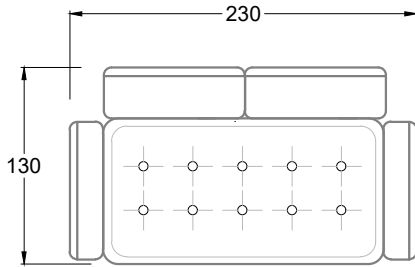

Möbel Letz GmbH
Am Gewerbepark 11
06895 Zahna-Elster

Tel.: 035383 - 6018 50

Fax.: 035383 - 6018 17

F 118 S

Sessel mit einer
Lehne

Sessel mit zwei
Armlehnen

E 118 S

FN
Sofa mit 2
Lehnen und 2
Armlehnen

F
Sofa mit
4 Lehnen

Xli
Récamière
3 Lehnen

Xre
Récamière
3 Lehnen

Rli
Récamière
2 Lehnen

Rre
Récamière
2 Lehnen

Day Bed
Single

Day Bed
Double
2 Lehnen

Breites Sofa

Doppel-Ecke

Großes U

Ecke mit
2 Arm- und
3 Rückenlehnen
2xFS-3xLR-2xLN

Ecke mit
1 Arm- und
4 Rückenlehnen
2xFS-4xLR-1xLN

Ecke mit
1 Arm- und
5 Rückenlehnen
2xFS-5xLR-1xLN

Ecke symmetrisch
mit 1 Arm- und
6 Rückenlehnen
2xFS-1xES-6xLR-1xLN