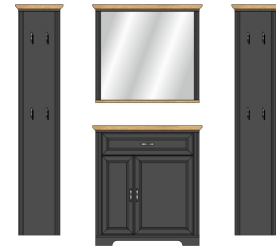

living and dining

Front:	graphit MDF
Korpus:	graphit, Absetzung Artisan Eiche Nachbildung
Modell-Nr.:	3B B1 GH
Mindestbestellmenge:	4 Stück je Type (Verpackungseinheit)
Details:	

Füße	Sockel mit Nagelgleitern
Schubkastenauszug	Softclose, mit Selbsteinzug
Türstopper	Softclose
Griff	Metall, Antik
Polsterung/ Sitzkissen	Stoff: Microvelour, 100% Polyester (PES), Schaumstoff: 100% Polyurethan (PU), Farbe: beige Vintage
Relingsystem	Metall, Antik
Spiegel	Ja

JASMIN
Garderobenprogramm

Möbelvertriebsgesellschaft mbH & Co. KG

www.innostyle-mvg.de

innostyle
living and dining**Sets**

3B B1 GH 80

Art.-Nr.

Beschreibung

Garderoben-Kombination
best. aus Typen - 01/11/41/51/60

Breite / Höhe / Tiefe (cm)

ca. 280 / 204 / 41

3B B1 GH 81

Garderoben-Kombination
best. aus Typen - 11/2x40/51

ca. 223 / 204 / 41

3B B1 GH 82

Art.-Nr.

Beschreibung