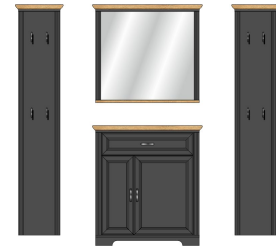

living and dining

Front:	graphit MDF
Korpus:	graphit, Absetzung Artisan Eiche Nachbildung
Modell-Nr.:	3B B1 GH
Mindestbestellmenge:	4 Stück je Type (Verpackungseinheit)
Details:	

Füße	Sockel mit Nagelgleitern
Schubkastenauszug	Softclose, mit Selbsteinzug
Türstopper	Softclose
Griff	Metall, Antik
Polsterung/ Sitzkissen	Stoff: Microvelour, 100% Polyester (PES), Schaumstoff: 100% Polyurethan (PU), Farbe: beige Vintage
Relingsystem	Metall, Antik
Spiegel	Ja

Art.-Nr.

Beschreibung

Garderoben-Kombination
best. aus Typen - 01/11/41/51/60

Breite / Höhe / Tiefe (cm)

ca. 280 / 204 / 41

3B B1 GH 81

Garderoben-Kombination
best. aus Typen - 11/2x40/51

ca. 223 / 204 / 41