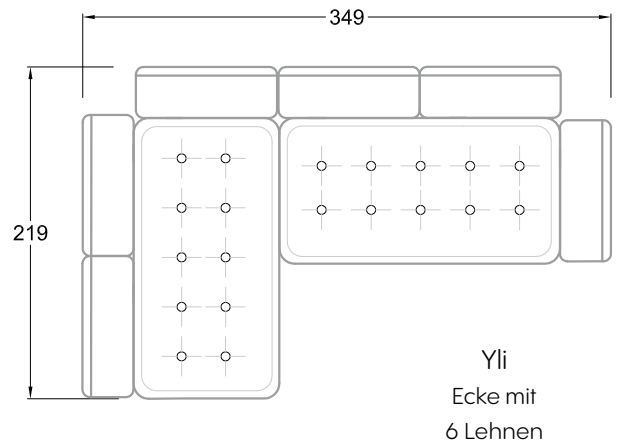

F
Sofa mit
4 Lehnen

Xli
Récamière
3 Lehnen

Xre
Récamière
3 Lehnen

Rli
Récamière
2 Lehnen

Rre
Récamière
2 Lehnen

Day Bed
Single

Day Bed
Double
2 Lehnen

Breites Sofa

Doppel-Ecke

Großes U

Ecke mit
2 Arm- und
3 Rückenlehnen
2xFS-3xLR-2xLN

Ecke mit
1 Arm- und
4 Rückenlehnen
2xFS-4xLR-1xLN

Ecke mit
1 Arm- und
5 Rückenlehnen
2xFS-5xLR-1xLN

Ecke symmetrisch
mit 1 Arm- und
6 Rückenlehnen
2xFS-1xES-6xLR-1xLN

Breites Sofa mit
2 Arm- und
4 Rückenlehnen
2xFS-4xLR-2xLN

Sofa mit
2 Arm- und 2 Rückenlehnen
FS-2xLR-2xLN

Sofa mit
1 Arm- und 3 Rückenlehnen
FS-3xLR-1xLN

Kleine Ecke mit
1 Arm- und 4 Rückenlehne
1xFS-1xES-4xLR-1xLN