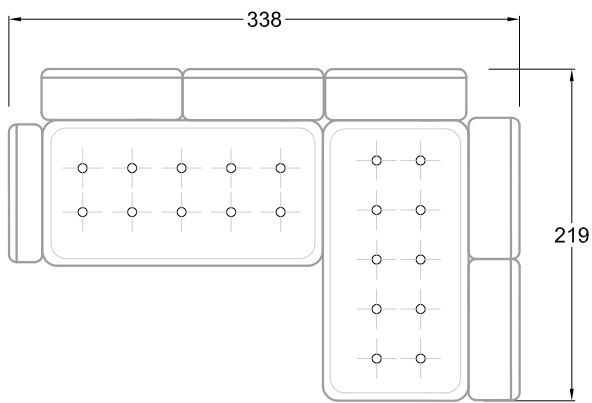

F
Sofa mit
4 Lehnen

Xli
Récamière
3 Lehnen

Xre
Récamière
3 Lehnen

Rli
Récamière
2 Lehnen

Rre
Récamière
2 Lehnen

Day Bed
Single

Day Bed
Double
2 Lehnen

Breites Sofa

Doppel-Ecke

Großes U

Ecke mit
2 Arm- und
3 Rückenlehnen
2xFS-3xLR-2xLN

Ecke mit
1 Arm- und
4 Rückenlehnen
2xFS-4xLR-1xLN

Ecke mit
1 Arm- und
5 Rückenlehnen
2xFS-5xLR-1xLN

Ecke symmetrisch
mit 1 Arm- und
6 Rückenlehnen
2xFS-1xES-6xLR-1xLN

Breites Sofa mit
2 Arm- und
4 Rückenlehnen
2xFS-4xLR-2xLN

Sofa mit
2 Arm- und 2 Rückenlehnen
FS-2xLR-2xLN

Sofa mit
1 Arm- und 3 Rückenlehnen
FS-3xLR-1xLN

Kleine Ecke mit
1 Arm- und 4 Rückenlehne
1xFS-1xES-4xLR-1xLN