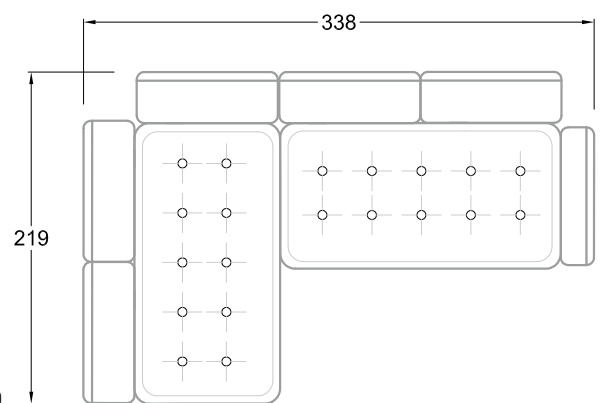

F
Sofa mit
4 Lehnen

Xli
Récamière
3 Lehnen

Xre
Récamière
3 Lehnen

Rli
Récamière
2 Lehnen

Rre
Récamière
2 Lehnen

Day Bed
Single

Day Bed
Double
2 Lehnen

Breites Sofa

Doppel-Ecke

Großes U

Ecke mit
2 Arm- und
3 Rückenlehnen
2xFS-3xLR-2xLN

Ecke mit
1 Arm- und
4 Rückenlehnen
2xFS-4xLR-1xLN

Ecke mit
1 Arm- und
5 Rückenlehnen
2xFS-5xLR-1xLN

Ecke symmetrisch
mit 1 Arm- und
6 Rückenlehnen
2xFS-1xES-6xLR-1xLN

Breites Sofa mit
2 Arm- und
4 Rückenlehnen
2xFS-4xLR-2xLN

Sofa mit
2 Arm- und 2 Rückenlehnen
FS-2xLR-2xLN

Sofa mit
1 Arm- und 3 Rückenlehnen
FS-3xLR-1xLN

Kleine Ecke mit
1 Arm- und 4 Rückenlehne
1xFS-1xES-4xLR-1xLN