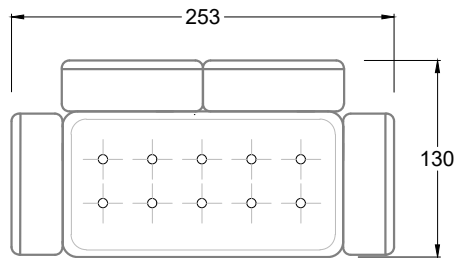

Möbel Letz GmbH
Am Gewerbepark 11
06895 Zahna-Elster

Tel.: 035383 - 6018 50

Fax.: 035383 - 6018 17

F 118 S

Sessel mit einer
Lehne

Sessel mit zwei
Armlehnen

E 118 S

FN
Sofa mit 2
Lehnen und 2
Armlehnen

F
Sofa mit
4 Lehnen

Xli
Récamière
3 Lehnen

Xre
Récamière
3 Lehnen

Rli
Récamière
2 Lehnen

Rre
Récamière
2 Lehnen

Day Bed
Single

Day Bed
Double
2 Lehnen

Breites Sofa

Doppel-Ecke

Großes U

Ecke mit
2 Arm- und
3 Rückenlehnen
2xFS-3xLR-2xLN

Ecke mit
1 Arm- und
4 Rückenlehnen
2xFS-4xLR-1xLN

Ecke mit
1 Arm- und
5 Rückenlehnen
2xFS-5xLR-1xLN

Ecke symmetrisch
mit 1 Arm- und
6 Rückenlehnen
2xFS-1xES-6xLR-1xLN