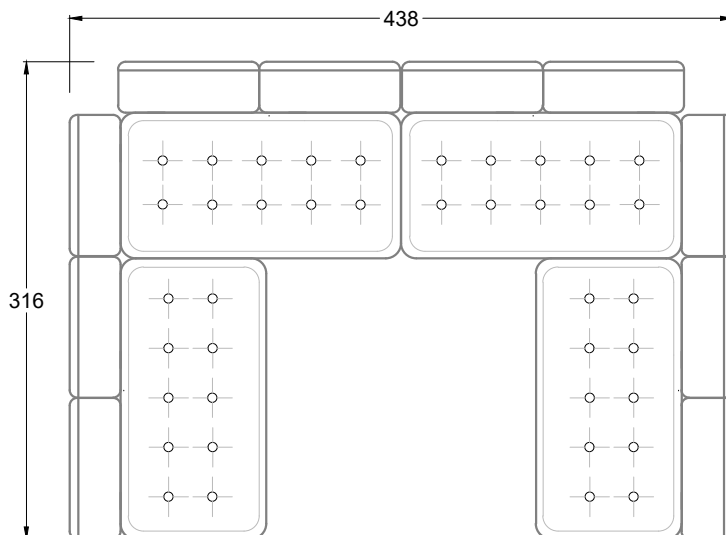

F
Sofa mit
4 Lehnen

Xli
Récamière
3 Lehnen

Xre
Récamière
3 Lehnen

Rli
Récamière
2 Lehnen

Rre
Récamière
2 Lehnen

Day Bed
Single

Day Bed
Double
2 Lehnen

Breites Sofa

Doppel-Ecke

Großes U

Ecke mit
2 Arm- und
3 Rückenlehnen
2xFS-3xLR-2xLN

Ecke mit
1 Arm- und
4 Rückenlehnen
2xFS-4xLR-1xLN

Ecke mit
1 Arm- und
5 Rückenlehnen
2xFS-5xLR-1xLN

Ecke symmetrisch
mit 1 Arm- und
6 Rückenlehnen
2xFS-1xES-6xLR-1xLN

Breites Sofa mit
2 Arm- und
4 Rückenlehnen
2xFS-4xLR-2xLN

Sofa mit
2 Arm- und 2 Rückenlehnen
FS-2xLR-2xLN

Sofa mit
1 Arm- und 3 Rückenlehnen
FS-3xLR-1xLN

Kleine Ecke mit
1 Arm- und 4 Rückenlehne
1xFS-1xES-4xLR-1xLN