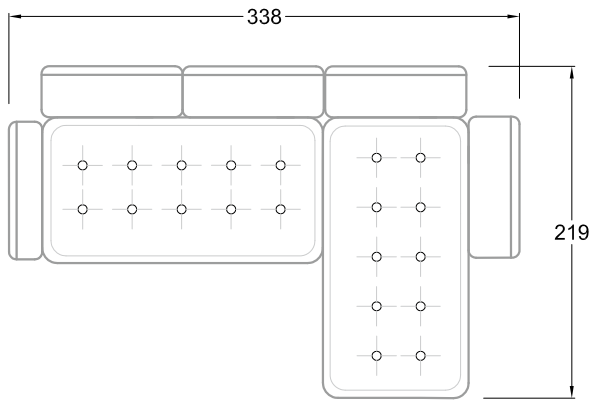

F
Sofa mit
4 Lehnen

Xli
Récamière
3 Lehnen

Xre
Récamière
3 Lehnen

Rli
Récamière
2 Lehnen

Rre
Récamière
2 Lehnen

Day Bed
Single

Day Bed
Double
2 Lehnen

Breites Sofa

Doppel-Ecke

Großes U

Ecke mit
2 Arm- und
3 Rückenlehnen
2xFS-3xLR-2xLN

Ecke mit
1 Arm- und
4 Rückenlehnen
2xFS-4xLR-1xLN

Ecke mit
1 Arm- und
5 Rückenlehnen
2xFS-5xLR-1xLN

Ecke symmetrisch
mit 1 Arm- und
6 Rückenlehnen
2xFS-1xES-6xLR-1xLN