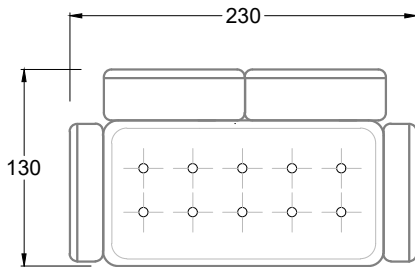

Möbel Letz GmbH
Am Gewerbepark 11
06895 Zahna-Elster

Tel.: 035383 - 6018 50

Fax.: 035383 - 6018 17

F 118 S

Sessel mit einer
Lehne

Sessel mit zwei
Armlehnen

E 118 S

FN
Sofa mit 2
Lehnen und 2
Armlehnen

F
Sofa mit
4 Lehnen

Xli
Récamière
3 Lehnen

Xre
Récamière
3 Lehnen

Rli
Récamière
2 Lehnen

Rre
Récamière
2 Lehnen

Day Bed
Single

Day Bed
Double
2 Lehnen

Breites Sofa

Doppel-Ecke

Großes U

Ecke mit
2 Arm- und
3 Rückenlehnen
2xFS-3xLR-2xLN

Ecke mit
1 Arm- und
4 Rückenlehnen
2xFS-4xLR-1xLN

Ecke mit
1 Arm- und
5 Rückenlehnen
2xFS-5xLR-1xLN

Ecke symmetrisch
mit 1 Arm- und
6 Rückenlehnen
2xFS-1xES-6xLR-1xLN