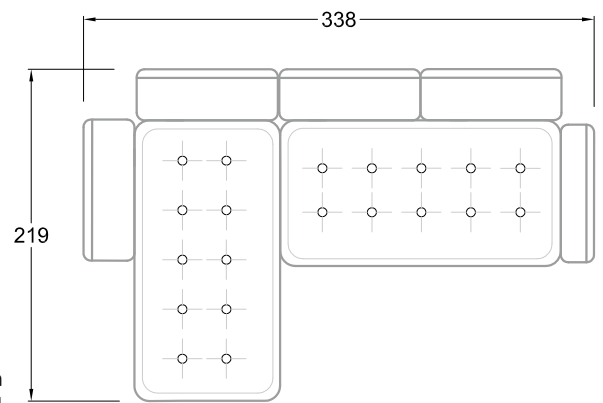

F
Sofa mit
4 Lehnen

Xli
Récamière
3 Lehnen

Xre
Récamière
3 Lehnen

Rli
Récamière
2 Lehnen

Rre
Récamière
2 Lehnen

Day Bed
Single

Day Bed
Double
2 Lehnen

Breites Sofa

Doppel-Ecke

Großes U

Ecke mit
2 Arm- und
3 Rückenlehnen
2xFS-3xLR-2xLN

Ecke mit
1 Arm- und
4 Rückenlehnen
2xFS-4xLR-1xLN

Ecke mit
1 Arm- und
5 Rückenlehnen
2xFS-5xLR-1xLN

Ecke symmetrisch
mit 1 Arm- und
6 Rückenlehnen
2xFS-1xES-6xLR-1xLN

Breites Sofa mit
2 Arm- und
4 Rückenlehnen
2xFS-4xLR-2xLN

Sofa mit
2 Arm- und 2 Rückenlehnen
FS-2xLR-2xLN

Sofa mit
1 Arm- und 3 Rückenlehnen
FS-3xLR-1xLN

Kleine Ecke mit
1 Arm- und 4 Rückenlehne
1xFS-1xES-4xLR-1xLN