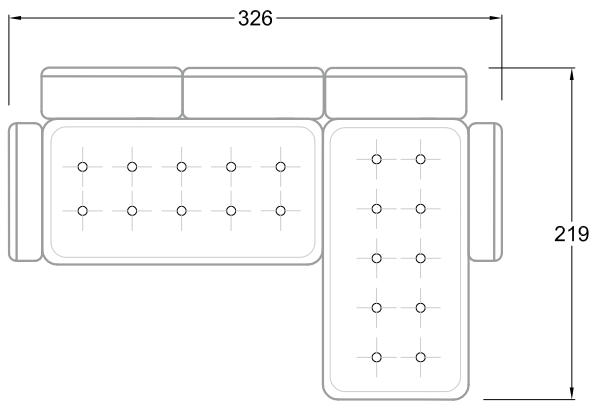

F
Sofa mit
4 Lehnen

Xli
Récamière
3 Lehnen

Xre
Récamière
3 Lehnen

Rli
Récamière
2 Lehnen

Rre
Récamière
2 Lehnen

Day Bed
Single

Day Bed
Double
2 Lehnen

Breites Sofa

Doppel-Ecke

Großes U

Ecke mit
2 Arm- und
3 Rückenlehnen
2xFS-3xLR-2xLN

Ecke mit
1 Arm- und
4 Rückenlehnen
2xFS-4xLR-1xLN

Ecke mit
1 Arm- und
5 Rückenlehnen
2xFS-5xLR-1xLN

Ecke symmetrisch
mit 1 Arm- und
6 Rückenlehnen
2xFS-1xES-6xLR-1xLN