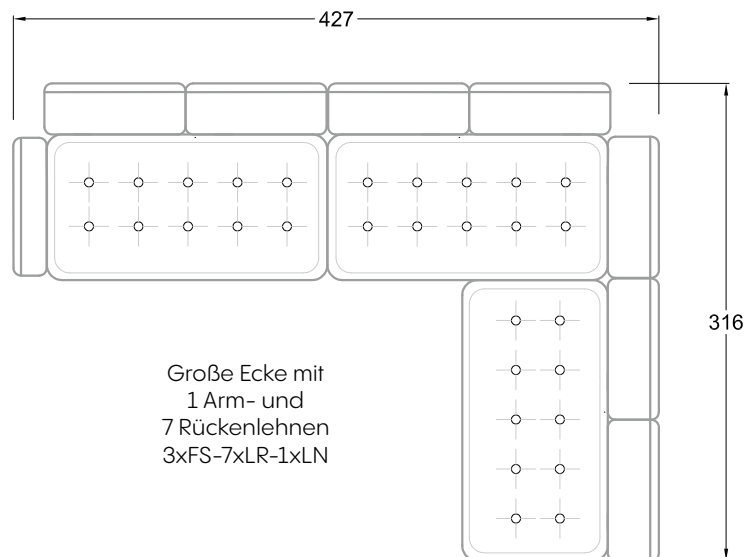

Doppel-Ecke

Großes U

Ecke mit
2 Arm- und
3 Rückenlehnen
2xFS-3xLR-2xLN

Ecke mit
1 Arm- und
4 Rückenlehnen
2xFS-4xLR-1xLN

Ecke mit
1 Arm- und
5 Rückenlehnen
2xFS-5xLR-1xLN

Ecke symmetrisch
mit 1 Arm- und
6 Rückenlehnen
2xFS-1xES-6xLR-1xLN

Breites Sofa mit
2 Arm- und
4 Rückenlehnen
2xFS-4xLR-2xLN

Sofa mit
2 Arm- und 2 Rückenlehnen
FS-2xLR-2xLN

Sofa mit
1 Arm- und 3 Rückenlehnen
FS-3xLR-1xLN

Kleine Ecke mit
1 Arm- und 4 Rückenlehne
1xFS-1xES-4xLR-1xLN

Große Ecke mit
1 Arm- und
7 Rückenlehnen
3xFS-7xLR-1xLN

Ohlinda 118
Stuhlsessel

A 118
Ohne Armlehnen

B 118
Mit Armlehnen

Ohlinda N 118E
Tisch

Ohlinda N118R
Tisch