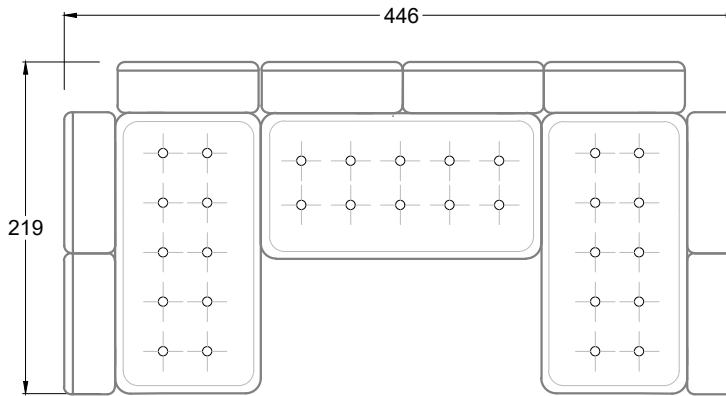

F
Sofa mit
4 Lehnen

Xli
Récamière
3 Lehnen

Xre
Récamière
3 Lehnen

Rli
Récamière
2 Lehnen

Rre
Récamière
2 Lehnen

Day Bed
Single

Day Bed
Double
2 Lehnen

Breites Sofa

Doppel-Ecke

Großes U

Ecke mit
2 Arm- und
3 Rückenlehnen
2xFS-3xLR-2xLN

Ecke mit
1 Arm- und
4 Rückenlehnen
2xFS-4xLR-1xLN

Ecke mit
1 Arm- und
5 Rückenlehnen
2xFS-5xLR-1xLN

Ecke symmetrisch
mit 1 Arm- und
6 Rückenlehnen
2xFS-1xES-6xLR-1xLN