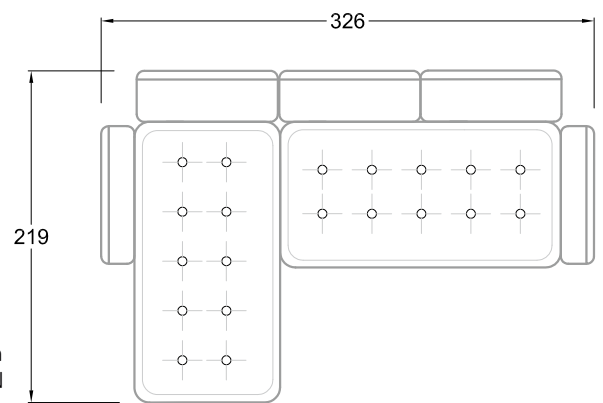

F
Sofa mit
4 Lehnen

Xli
Récamière
3 Lehnen

Xre
Récamière
3 Lehnen

Rli
Récamière
2 Lehnen

Rre
Récamière
2 Lehnen

Day Bed
Single

Day Bed
Double
2 Lehnen

Breites Sofa

Doppel-Ecke

Großes U

Ecke mit
2 Arm- und
3 Rückenlehnen
2xFS-3xLR-2xLN

Ecke mit
1 Arm- und
4 Rückenlehnen
2xFS-4xLR-1xLN

Ecke mit
1 Arm- und
5 Rückenlehnen
2xFS-5xLR-1xLN

Ecke symmetrisch
mit 1 Arm- und
6 Rückenlehnen
2xFS-1xES-6xLR-1xLN