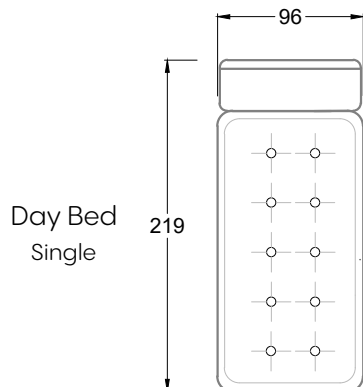

F
Sofa mit
4 Lehnen

Xli
Récamière
3 Lehnen

Xre
Récamière
3 Lehnen

Rli
Récamière
2 Lehnen

Rre
Récamière
2 Lehnen

Day Bed
Single

Day Bed
Double
2 Lehnen

Breites Sofa

Doppel-Ecke

Großes U

Ecke mit
2 Arm- und
3 Rückenlehnen
2xFS-3xLR-2xLN

Ecke mit
1 Arm- und
4 Rückenlehnen
2xFS-4xLR-1xLN

Ecke mit
1 Arm- und
5 Rückenlehnen
2xFS-5xLR-1xLN

Ecke symmetrisch
mit 1 Arm- und
6 Rückenlehnen
2xFS-1xES-6xLR-1xLN