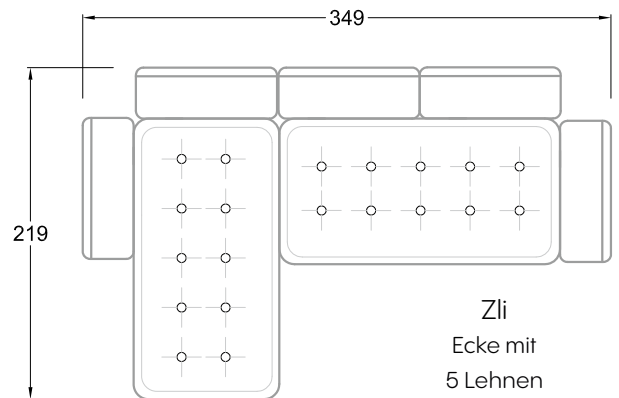

F
Sofa mit
4 Lehnen

Xli
Récamière
3 Lehnen

Xre
Récamière
3 Lehnen

Rli
Récamière
2 Lehnen

Rre
Récamière
2 Lehnen

Day Bed
Single

Day Bed
Double
2 Lehnen

Breites Sofa

Doppel-Ecke

Großes U

Ecke mit
2 Arm- und
3 Rückenlehnen
2xFS-3xLR-2xLN

Ecke mit
1 Arm- und
4 Rückenlehnen
2xFS-4xLR-1xLN

Ecke mit
1 Arm- und
5 Rückenlehnen
2xFS-5xLR-1xLN

Ecke symmetrisch
mit 1 Arm- und
6 Rückenlehnen
2xFS-1xES-6xLR-1xLN

Breites Sofa mit
2 Arm- und
4 Rückenlehnen
2xFS-4xLR-2xLN

Sofa mit
2 Arm- und 2 Rückenlehnen
FS-2xLR-2xLN

Sofa mit
1 Arm- und 3 Rückenlehnen
FS-3xLR-1xLN

Kleine Ecke mit
1 Arm- und 4 Rückenlehne
1xFS-1xES-4xLR-1xLN