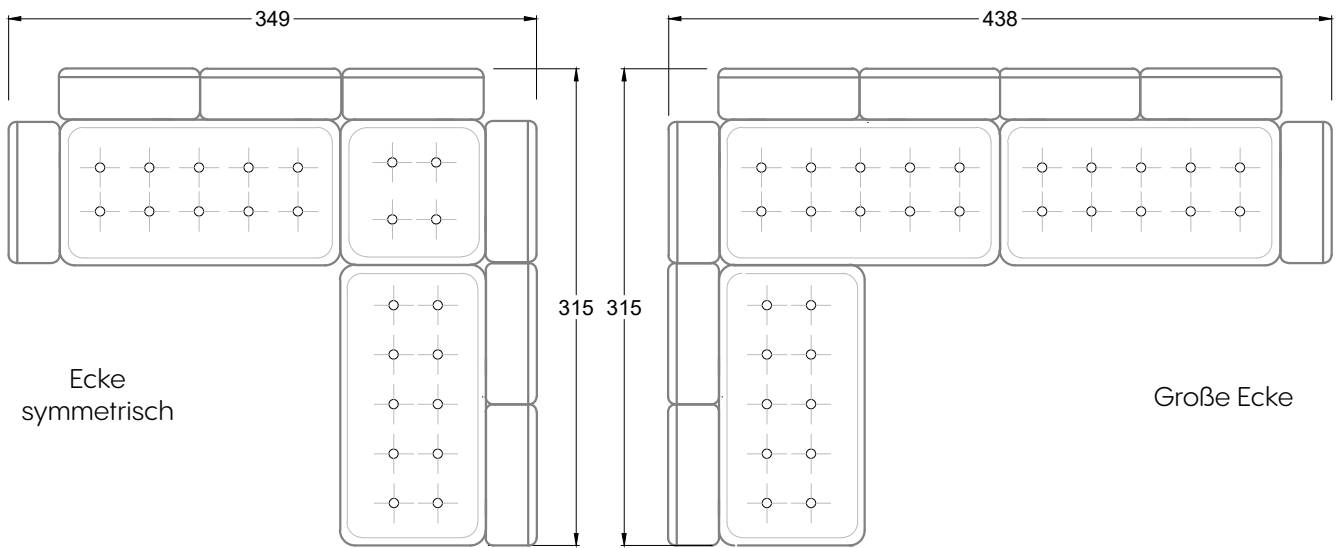

F
Sofa mit
4 Lehnen

Xli
Récamière
3 Lehnen

Xre
Récamière
3 Lehnen

Rli
Récamière
2 Lehnen

Rre
Récamière
2 Lehnen

Day Bed
Single

Day Bed
Double
2 Lehnen

Breites Sofa

Doppel-Ecke

Großes U

Ecke mit
2 Arm- und
3 Rückenlehnen
2xFS-3xLR-2xLN

Ecke mit
1 Arm- und
4 Rückenlehnen
2xFS-4xLR-1xLN

Ecke mit
1 Arm- und
5 Rückenlehnen
2xFS-5xLR-1xLN

Ecke symmetrisch
mit 1 Arm- und
6 Rückenlehnen
2xFS-1xES-6xLR-1xLN

Breites Sofa mit
2 Arm- und
4 Rückenlehnen
2xFS-4xLR-2xLN

Sofa mit
2 Arm- und 2 Rückenlehnen
FS-2xLR-2xLN

Sofa mit
1 Arm- und 3 Rückenlehnen
FS-3xLR-1xLN

Kleine Ecke mit
1 Arm- und 4 Rückenlehne
1xFS-1xES-4xLR-1xLN