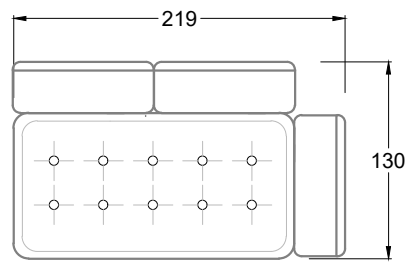

Möbel Letz GmbH
Am Gewerbepark 11
06895 Zahna-Elster

Tel.: 035383 - 6018 50

Fax.: 035383 - 6018 17

F 118 S

Sessel mit einer
Lehne

Sessel mit zwei
Armlehnen

E 118 S

FN
Sofa mit 2
Lehnen und 2
Armlehnen

F
Sofa mit
4 Lehnen

Xli
Récamière
3 Lehnen

Xre
Récamière
3 Lehnen

Rli
Récamière
2 Lehnen

Rre
Récamière
2 Lehnen

Day Bed
Single

Day Bed
Double
2 Lehnen

Breites Sofa

Doppel-Ecke

Großes U

Ecke mit
2 Arm- und
3 Rückenlehnen
2xFS-3xLR-2xLN

Ecke mit
1 Arm- und
4 Rückenlehnen
2xFS-4xLR-1xLN

Ecke mit
1 Arm- und
5 Rückenlehnen
2xFS-5xLR-1xLN

Ecke symmetrisch
mit 1 Arm- und
6 Rückenlehnen
2xFS-1xES-6xLR-1xLN