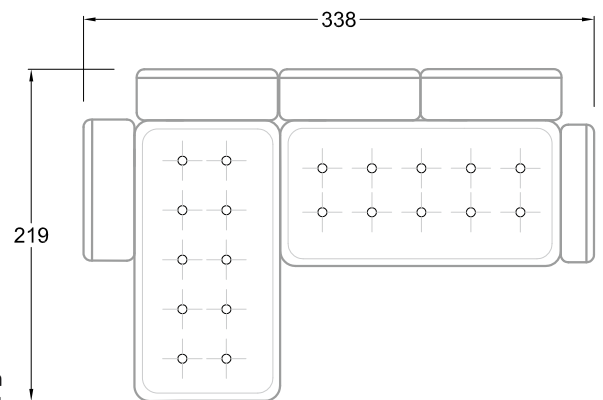

F  
Sofa mit  
4 Lehnen

Xli  
Récamière  
3 Lehnen

Xre  
Récamière  
3 Lehnen

Rli  
Récamière  
2 Lehnen

Rre  
Récamière  
2 Lehnen

Day Bed  
Single

Day Bed  
Double  
2 Lehnen

Breites Sofa

Doppel-Ecke

Großes U

Ecke mit  
2 Arm- und  
3 Rückenlehnen  
2xFS-3xLR-2xLN

Ecke mit  
1 Arm- und  
4 Rückenlehnen  
2xFS-4xLR-1xLN

Ecke mit  
1 Arm- und  
5 Rückenlehnen  
2xFS-5xLR-1xLN

Ecke symmetrisch  
mit 1 Arm- und  
6 Rückenlehnen  
2xFS-1xES-6xLR-1xLN

Breites Sofa mit  
2 Arm- und  
4 Rückenlehnen  
2xFS-4xLR-2xLN

Sofa mit  
2 Arm- und 2 Rückenlehnen  
FS-2xLR-2xLN

Sofa mit  
1 Arm- und 3 Rückenlehnen  
FS-3xLR-1xLN

Kleine Ecke mit  
1 Arm- und 4 Rückenlehne  
1xFS-1xES-4xLR-1xLN