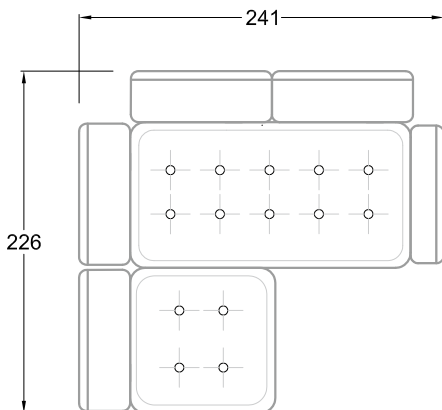

F  
Sofa mit  
4 Lehnen

Xli  
Récamière  
3 Lehnen

Xre  
Récamière  
3 Lehnen

Rli  
Récamière  
2 Lehnen

Rre  
Récamière  
2 Lehnen

Day Bed  
Single

Day Bed  
Double  
2 Lehnen

Breites Sofa

Doppel-Ecke

Großes U

Ecke mit  
2 Arm- und  
3 Rückenlehnen  
2xFS-3xLR-2xLN

Ecke mit  
1 Arm- und  
4 Rückenlehnen  
2xFS-4xLR-1xLN

Ecke mit  
1 Arm- und  
5 Rückenlehnen  
2xFS-5xLR-1xLN

Ecke symmetrisch  
mit 1 Arm- und  
6 Rückenlehnen  
2xFS-1xES-6xLR-1xLN

Breites Sofa mit  
2 Arm- und  
4 Rückenlehnen  
2xFS-4xLR-2xLN

Sofa mit  
2 Arm- und 2 Rückenlehnen  
FS-2xLR-2xLN

Sofa mit  
1 Arm- und 3 Rückenlehnen  
FS-3xLR-1xLN

Kleine Ecke mit  
1 Arm- und 4 Rückenlehne  
1xFS-1xES-4xLR-1xLN