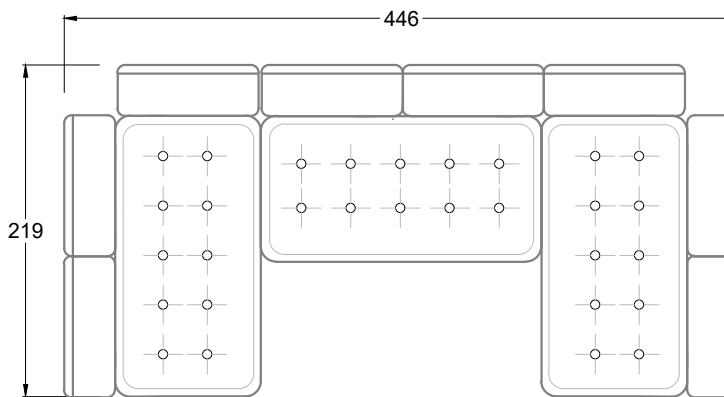

F  
Sofa mit  
4 Lehnen

Xli  
Récamière  
3 Lehnen

Xre  
Récamière  
3 Lehnen

Rli  
Récamière  
2 Lehnen

Rre  
Récamière  
2 Lehnen

Day Bed  
Single

Day Bed  
Double  
2 Lehnen

Breites Sofa

Doppel-Ecke

Großes U

Ecke mit  
2 Arm- und  
3 Rückenlehnen  
2xFS-3xLR-2xLN

Ecke mit  
1 Arm- und  
4 Rückenlehnen  
2xFS-4xLR-1xLN

Ecke mit  
1 Arm- und  
5 Rückenlehnen  
2xFS-5xLR-1xLN

Ecke symmetrisch  
mit 1 Arm- und  
6 Rückenlehnen  
2xFS-1xES-6xLR-1xLN