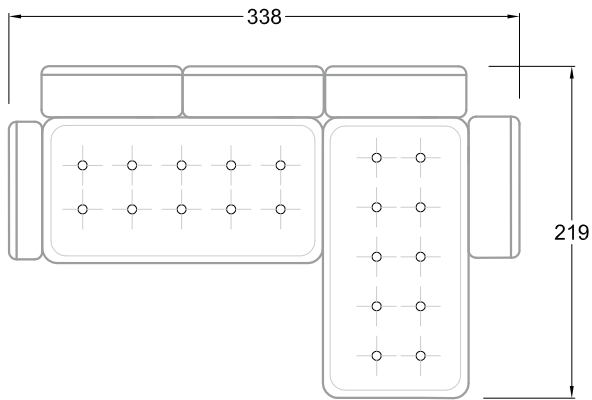

F  
Sofa mit  
4 Lehnen

Xli  
Récamière  
3 Lehnen

Xre  
Récamière  
3 Lehnen

Rli  
Récamière  
2 Lehnen

Rre  
Récamière  
2 Lehnen

Day Bed  
Single

Day Bed  
Double  
2 Lehnen

Breites Sofa

Doppel-Ecke

Großes U

Ecke mit  
2 Arm- und  
3 Rückenlehnen  
2xFS-3xLR-2xLN

Ecke mit  
1 Arm- und  
4 Rückenlehnen  
2xFS-4xLR-1xLN

Ecke mit  
1 Arm- und  
5 Rückenlehnen  
2xFS-5xLR-1xLN

Ecke symmetrisch  
mit 1 Arm- und  
6 Rückenlehnen  
2xFS-1xES-6xLR-1xLN