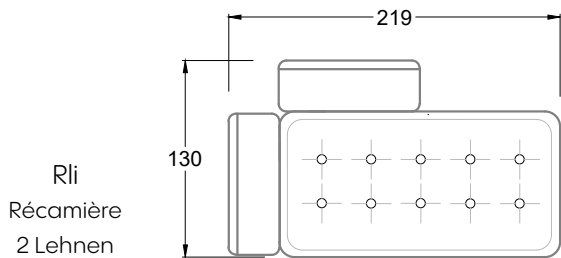

Möbel Letz GmbH  
Am Gewerbepark 11  
06895 Zahna-Elster

Tel.: 035383 - 6018 50

Fax.: 035383 - 6018 17

F 118 S

Sessel mit einer  
Lehne

Sessel mit zwei  
Armlehnen

E 118 S

FN  
Sofa mit 2  
Lehnen und 2  
Armlehnen

F  
Sofa mit  
4 Lehnen

Xli  
Récamière  
3 Lehnen

Xre  
Récamière  
3 Lehnen

Rli  
Récamière  
2 Lehnen

Rre  
Récamière  
2 Lehnen

Day Bed  
Single

Day Bed  
Double  
2 Lehnen

Breites Sofa