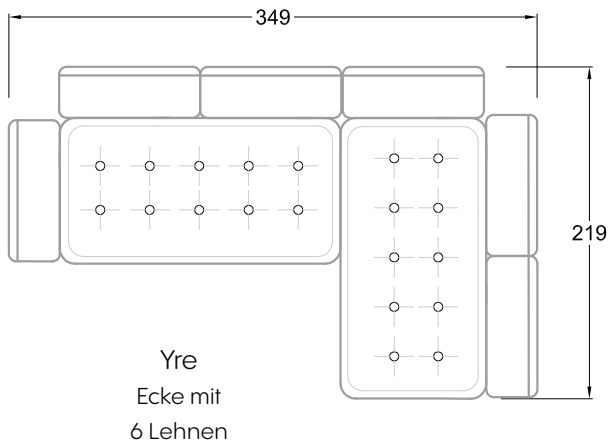

F  
Sofa mit  
4 Lehnen

Xli  
Récamière  
3 Lehnen

Xre  
Récamière  
3 Lehnen

Rli  
Récamière  
2 Lehnen

Rre  
Récamière  
2 Lehnen

Day Bed  
Single

Day Bed  
Double  
2 Lehnen

Breites Sofa

Doppel-Ecke

Großes U

Ecke mit  
2 Arm- und  
3 Rückenlehnen  
2xFS-3xLR-2xLN

Ecke mit  
1 Arm- und  
4 Rückenlehnen  
2xFS-4xLR-1xLN

Ecke mit  
1 Arm- und  
5 Rückenlehnen  
2xFS-5xLR-1xLN

Ecke symmetrisch  
mit 1 Arm- und  
6 Rückenlehnen  
2xFS-1xES-6xLR-1xLN