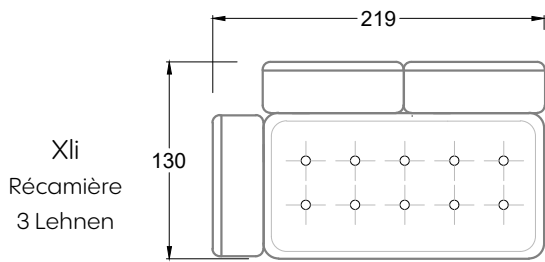

Möbel Letz GmbH  
Am Gewerbepark 11  
06895 Zahna-Elster

Tel.: 035383 - 6018 50

Fax.: 035383 - 6018 17

F 118 S

Sessel mit einer  
Lehne

Sessel mit zwei  
Armlehnen

E 118 S

FN  
Sofa mit 2  
Lehnen und 2  
Armlehnen

F  
Sofa mit  
4 Lehnen

Xli  
Récamière  
3 Lehnen

Xre  
Récamière  
3 Lehnen

Rli  
Récamière  
2 Lehnen

Rre  
Récamière  
2 Lehnen

Day Bed  
Single

Day Bed  
Double  
2 Lehnen

Breites Sofa