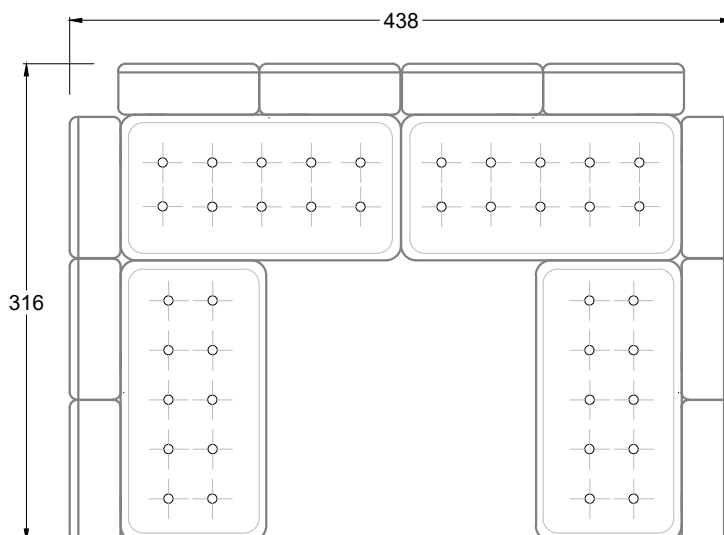

F  
Sofa mit  
4 Lehnen

Xli  
Récamière  
3 Lehnen

Xre  
Récamière  
3 Lehnen

Rli  
Récamière  
2 Lehnen

Rre  
Récamière  
2 Lehnen

Day Bed  
Single

Day Bed  
Double  
2 Lehnen

Breites Sofa

Doppel-Ecke

Großes U

Ecke mit  
2 Arm- und  
3 Rückenlehnen  
2xFS-3xLR-2xLN

Ecke mit  
1 Arm- und  
4 Rückenlehnen  
2xFS-4xLR-1xLN

Ecke mit  
1 Arm- und  
5 Rückenlehnen  
2xFS-5xLR-1xLN

Ecke symmetrisch  
mit 1 Arm- und  
6 Rückenlehnen  
2xFS-1xES-6xLR-1xLN