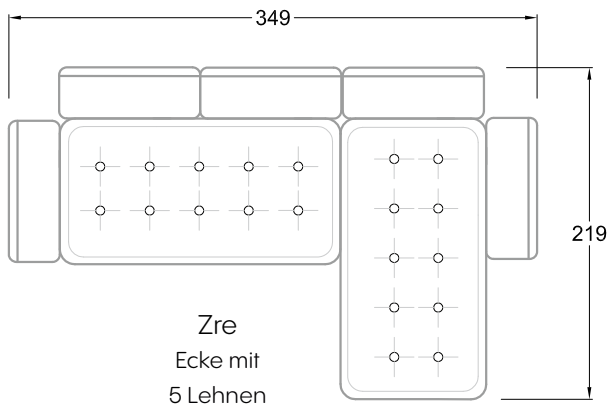

F  
Sofa mit  
4 Lehnen

Xli  
Récamière  
3 Lehnen

Xre  
Récamière  
3 Lehnen

Rli  
Récamière  
2 Lehnen

Rre  
Récamière  
2 Lehnen

Day Bed  
Single

Day Bed  
Double  
2 Lehnen

Breites Sofa

Doppel-Ecke

Großes U

Ecke mit  
2 Arm- und  
3 Rückenlehnen  
2xFS-3xLR-2xLN

Ecke mit  
1 Arm- und  
4 Rückenlehnen  
2xFS-4xLR-1xLN

Ecke mit  
1 Arm- und  
5 Rückenlehnen  
2xFS-5xLR-1xLN

Ecke symmetrisch  
mit 1 Arm- und  
6 Rückenlehnen  
2xFS-1xES-6xLR-1xLN