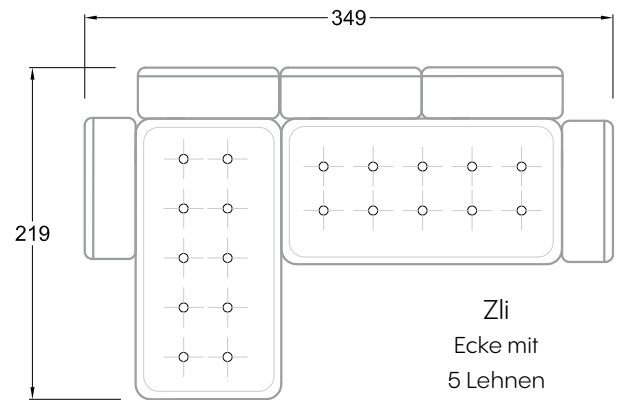

F  
Sofa mit  
4 Lehnen

Xli  
Récamière  
3 Lehnen

Xre  
Récamière  
3 Lehnen

Rli  
Récamière  
2 Lehnen

Rre  
Récamière  
2 Lehnen

Day Bed  
Single

Day Bed  
Double  
2 Lehnen

Breites Sofa

Doppel-Ecke

Großes U

Ecke mit  
2 Arm- und  
3 Rückenlehnen  
2xFS-3xLR-2xLN

Ecke mit  
1 Arm- und  
4 Rückenlehnen  
2xFS-4xLR-1xLN

Ecke mit  
1 Arm- und  
5 Rückenlehnen  
2xFS-5xLR-1xLN

Ecke symmetrisch  
mit 1 Arm- und  
6 Rückenlehnen  
2xFS-1xES-6xLR-1xLN