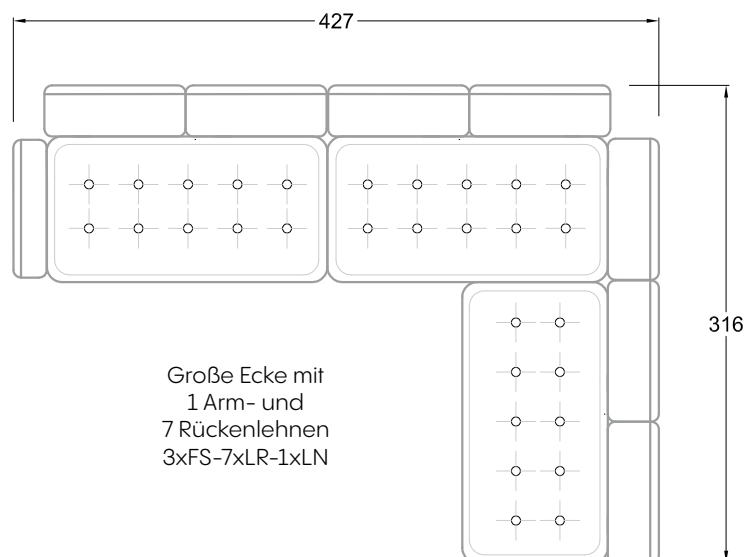

Doppel-Ecke

Großes U

Ecke mit  
2 Arm- und  
3 Rückenlehnen  
2xFS-3xLR-2xLN

Ecke mit  
1 Arm- und  
4 Rückenlehnen  
2xFS-4xLR-1xLN

Ecke mit  
1 Arm- und  
5 Rückenlehnen  
2xFS-5xLR-1xLN

Ecke symmetrisch  
mit 1 Arm- und  
6 Rückenlehnen  
2xFS-1xES-6xLR-1xLN

Breites Sofa mit  
2 Arm- und  
4 Rückenlehnen  
2xFS-4xLR-2xLN

Sofa mit  
2 Arm- und 2 Rückenlehnen  
FS-2xLR-2xLN

Sofa mit  
1 Arm- und 3 Rückenlehnen  
FS-3xLR-1xLN

Kleine Ecke mit  
1 Arm- und 4 Rückenlehne  
1xFS-1xES-4xLR-1xLN

Große Ecke mit  
1 Arm- und  
7 Rückenlehnen  
3xFS-7xLR-1xLN

**Ohlinda 118**  
Stuhlsessel

A 118  
Ohne Armlehnen

B 118  
Mit Armlehnen

**Ohlinda N 118E**  
Tisch

**Ohlinda N118R**  
Tisch