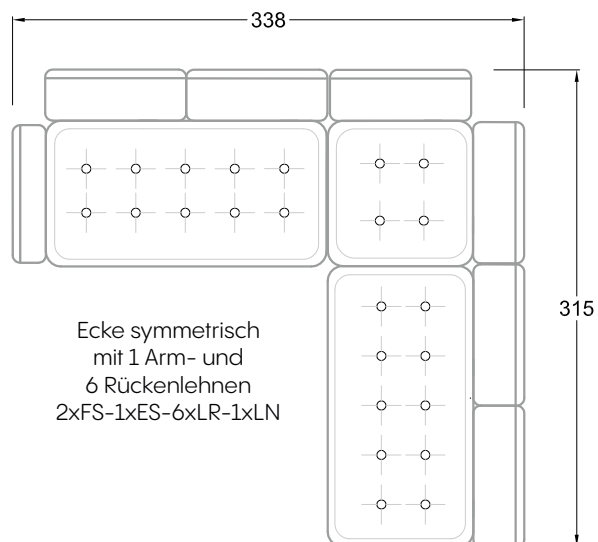

F  
Sofa mit  
4 Lehnen

Xli  
Récamière  
3 Lehnen

Xre  
Récamière  
3 Lehnen

Rli  
Récamière  
2 Lehnen

Rre  
Récamière  
2 Lehnen

Day Bed  
Single

Day Bed  
Double  
2 Lehnen

Breites Sofa

Doppel-Ecke

Großes U

Ecke mit  
2 Arm- und  
3 Rückenlehnen  
2xFS-3xLR-2xLN

Ecke mit  
1 Arm- und  
4 Rückenlehnen  
2xFS-4xLR-1xLN

Ecke mit  
1 Arm- und  
5 Rückenlehnen  
2xFS-5xLR-1xLN

Ecke symmetrisch  
mit 1 Arm- und  
6 Rückenlehnen  
2xFS-1xES-6xLR-1xLN

Breites Sofa mit  
2 Arm- und  
4 Rückenlehnen  
2xFS-4xLR-2xLN

Sofa mit  
2 Arm- und 2 Rückenlehnen  
FS-2xLR-2xLN

Sofa mit  
1 Arm- und 3 Rückenlehnen  
FS-3xLR-1xLN

Kleine Ecke mit  
1 Arm- und 4 Rückenlehne  
1xFS-1xES-4xLR-1xLN