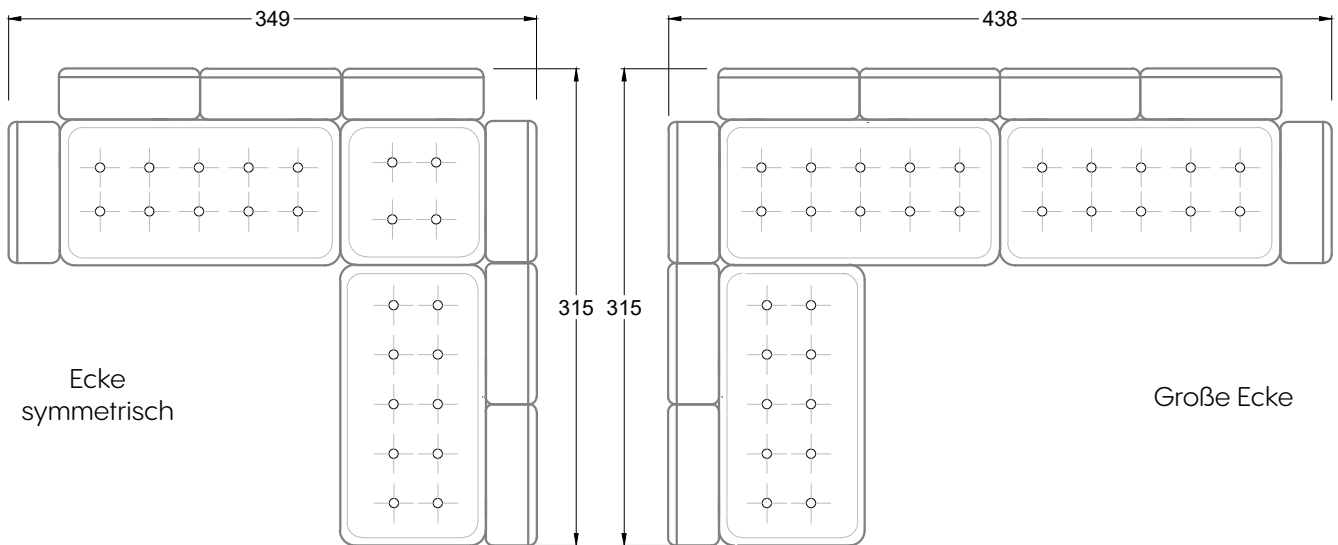

F  
Sofa mit  
4 Lehnen

Xli  
Récamière  
3 Lehnen

Xre  
Récamière  
3 Lehnen

Rli  
Récamière  
2 Lehnen

Rre  
Récamière  
2 Lehnen

Day Bed  
Single

Day Bed  
Double  
2 Lehnen

Breites Sofa

Doppel-Ecke

Großes U

Ecke mit  
2 Arm- und  
3 Rückenlehnen  
2xFS-3xLR-2xLN

Ecke mit  
1 Arm- und  
4 Rückenlehnen  
2xFS-4xLR-1xLN

Ecke mit  
1 Arm- und  
5 Rückenlehnen  
2xFS-5xLR-1xLN

Ecke symmetrisch  
mit 1 Arm- und  
6 Rückenlehnen  
2xFS-1xES-6xLR-1xLN

Breites Sofa mit  
2 Arm- und  
4 Rückenlehnen  
2xFS-4xLR-2xLN

Sofa mit  
2 Arm- und 2 Rückenlehnen  
FS-2xLR-2xLN

Sofa mit  
1 Arm- und 3 Rückenlehnen  
FS-3xLR-1xLN

Kleine Ecke mit  
1 Arm- und 4 Rückenlehne  
1xFS-1xES-4xLR-1xLN