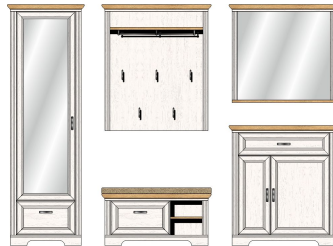

JASMIN

Garderobenprogramm

Möbelvertriebsgesellschaft mbH & Co. KG

www.innostyle-mvg.de

innostyle

living and dining

Sets

3B B1 UH 80

Art.-Nr.

Beschreibung

Garderoben-Kombination
best. aus Typen - 01/11/41/51/60

Breite / Höhe / Tiefe (cm)

ca. 280 / 204 / 41