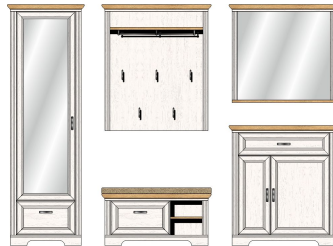

JASMIN

Garderobenprogramm

Möbelvertriebsgesellschaft mbH & Co. KG

www.innostyle-mvg.de

innostyle
living and dining

Sets

3B B1 UH 80

Art.-Nr.

Beschreibung

Garderoben-Kombination
best. aus Typen - 01/11/41/51/60

Breite / Höhe / Tiefe (cm)

ca. 280 / 204 / 41