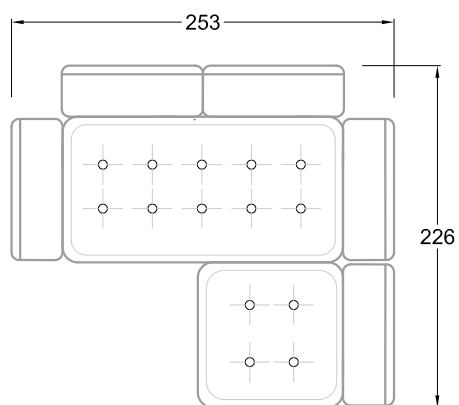

F
Sofa mit
4 Lehnen

Xli
Récamière
3 Lehnen

Xre
Récamière
3 Lehnen

Rli
Récamière
2 Lehnen

Rre
Récamière
2 Lehnen

Day Bed
Single

Day Bed
Double
2 Lehnen

Breites Sofa

Doppel-Ecke

Großes U

Ecke mit
2 Arm- und
3 Rückenlehnen
2xFS-3xLR-2xLN

Ecke mit
1 Arm- und
4 Rückenlehnen
2xFS-4xLR-1xLN

Ecke mit
1 Arm- und
5 Rückenlehnen
2xFS-5xLR-1xLN

Ecke symmetrisch
mit 1 Arm- und
6 Rückenlehnen
2xFS-1xES-6xLR-1xLN

Breites Sofa mit
2 Arm- und
4 Rückenlehnen
2xFS-4xLR-2xLN

Sofa mit
2 Arm- und 2 Rückenlehnen
FS-2xLR-2xLN

Sofa mit
1 Arm- und 3 Rückenlehnen
FS-3xLR-1xLN

Kleine Ecke mit
1 Arm- und 4 Rückenlehne
1xFS-1xES-4xLR-1xLN