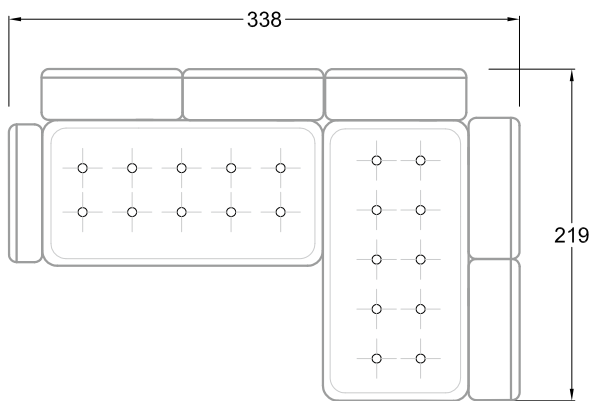

F
Sofa mit
4 Lehnen

Xli
Récamière
3 Lehnen

Xre
Récamière
3 Lehnen

Rli
Récamière
2 Lehnen

Rre
Récamière
2 Lehnen

Day Bed
Single

Day Bed
Double
2 Lehnen

Breites Sofa

Doppel-Ecke

Großes U

Ecke mit
2 Arm- und
3 Rückenlehnen
2xFS-3xLR-2xLN

Ecke mit
1 Arm- und
4 Rückenlehnen
2xFS-4xLR-1xLN

Ecke mit
1 Arm- und
5 Rückenlehnen
2xFS-5xLR-1xLN

Ecke symmetrisch
mit 1 Arm- und
6 Rückenlehnen
2xFS-1xES-6xLR-1xLN

Breites Sofa mit
2 Arm- und
4 Rückenlehnen
2xFS-4xLR-2xLN

Sofa mit
2 Arm- und 2 Rückenlehnen
FS-2xLR-2xLN

Sofa mit
1 Arm- und 3 Rückenlehnen
FS-3xLR-1xLN

Kleine Ecke mit
1 Arm- und 4 Rückenlehne
1xFS-1xES-4xLR-1xLN