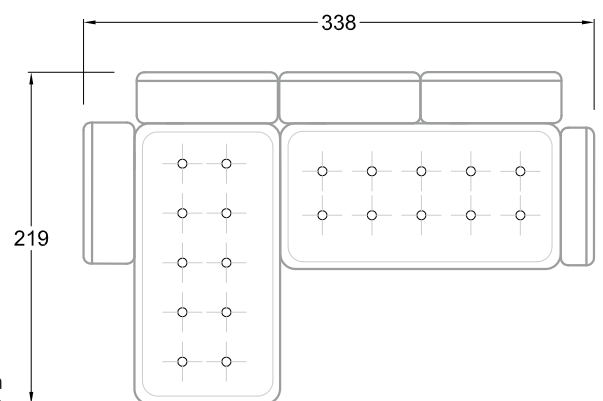

F
Sofa mit
4 Lehnen

Xli
Récamière
3 Lehnen

Xre
Récamière
3 Lehnen

Rli
Récamière
2 Lehnen

Rre
Récamière
2 Lehnen

Day Bed
Single

Day Bed
Double
2 Lehnen

Breites Sofa

Doppel-Ecke

Großes U

Ecke mit
2 Arm- und
3 Rückenlehnen
2xFS-3xLR-2xLN

Ecke mit
1 Arm- und
4 Rückenlehnen
2xFS-4xLR-1xLN

Ecke mit
1 Arm- und
5 Rückenlehnen
2xFS-5xLR-1xLN

Ecke symmetrisch
mit 1 Arm- und
6 Rückenlehnen
2xFS-1xES-6xLR-1xLN

Breites Sofa mit
2 Arm- und
4 Rückenlehnen
2xFS-4xLR-2xLN

Sofa mit
2 Arm- und 2 Rückenlehnen
FS-2xLR-2xLN

Sofa mit
1 Arm- und 3 Rückenlehnen
FS-3xLR-1xLN

Kleine Ecke mit
1 Arm- und 4 Rückenlehne
1xFS-1xES-4xLR-1xLN