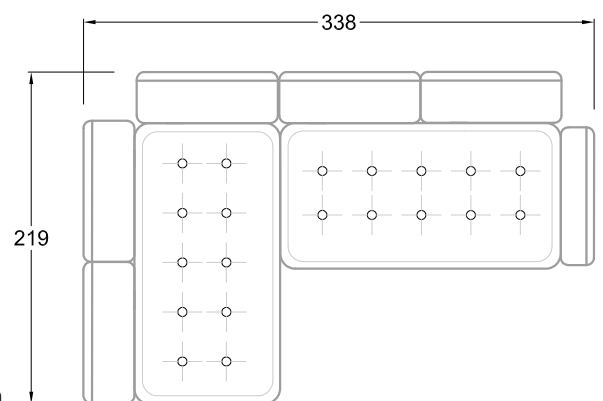

F
Sofa mit
4 Lehnen

Xli
Récamière
3 Lehnen

Xre
Récamière
3 Lehnen

Rli
Récamière
2 Lehnen

Rre
Récamière
2 Lehnen

Day Bed
Single

Day Bed
Double
2 Lehnen

Breites Sofa

Doppel-Ecke

Großes U

Ecke mit
2 Arm- und
3 Rückenlehnen
2xFS-3xLR-2xLN

Ecke mit
1 Arm- und
4 Rückenlehnen
2xFS-4xLR-1xLN

Ecke mit
1 Arm- und
5 Rückenlehnen
2xFS-5xLR-1xLN

Ecke symmetrisch
mit 1 Arm- und
6 Rückenlehnen
2xFS-1xES-6xLR-1xLN

Breites Sofa mit
2 Arm- und
4 Rückenlehnen
2xFS-4xLR-2xLN

Sofa mit
2 Arm- und 2 Rückenlehnen
FS-2xLR-2xLN

Sofa mit
1 Arm- und 3 Rückenlehnen
FS-3xLR-1xLN

Kleine Ecke mit
1 Arm- und 4 Rückenlehne
1xFS-1xES-4xLR-1xLN