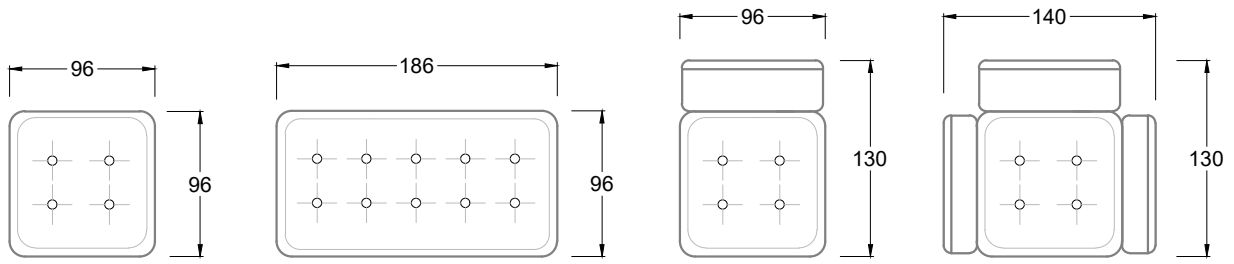

Sessel mit einer
Lehne

Sessel mit zwei
Armlehnen

E 118 S

F 118 S