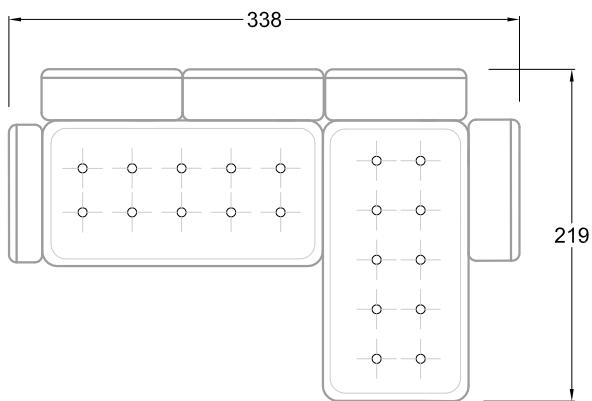

F
Sofa mit
4 Lehnen

Xli
Récamière
3 Lehnen

Xre
Récamière
3 Lehnen

Rli
Récamière
2 Lehnen

Rre
Récamière
2 Lehnen

Day Bed
Single

Day Bed
Double
2 Lehnen

Breites Sofa

Doppel-Ecke

Großes U

Ecke mit
2 Arm- und
3 Rückenlehnen
2xFS-3xLR-2xLN

Ecke mit
1 Arm- und
4 Rückenlehnen
2xFS-4xLR-1xLN

Ecke mit
1 Arm- und
5 Rückenlehnen
2xFS-5xLR-1xLN

Ecke symmetrisch
mit 1 Arm- und
6 Rückenlehnen
2xFS-1xES-6xLR-1xLN