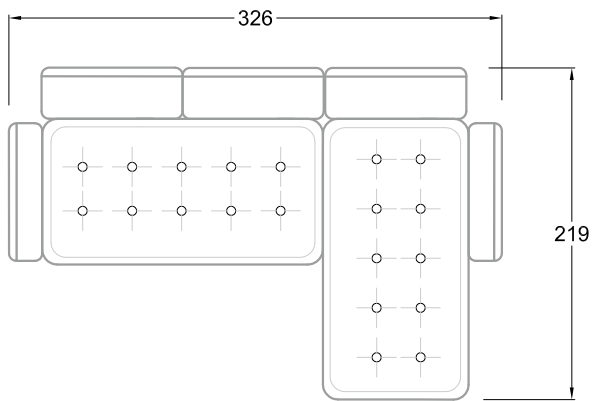

F
Sofa mit
4 Lehnen

Xli
Récamière
3 Lehnen

Xre
Récamière
3 Lehnen

Rli
Récamière
2 Lehnen

Rre
Récamière
2 Lehnen

Day Bed
Single

Day Bed
Double
2 Lehnen

Breites Sofa

Doppel-Ecke

Großes U

Ecke mit
2 Arm- und
3 Rückenlehnen
2xFS-3xLR-2xLN

Ecke mit
1 Arm- und
4 Rückenlehnen
2xFS-4xLR-1xLN

Ecke mit
1 Arm- und
5 Rückenlehnen
2xFS-5xLR-1xLN

Ecke symmetrisch
mit 1 Arm- und
6 Rückenlehnen
2xFS-1xES-6xLR-1xLN