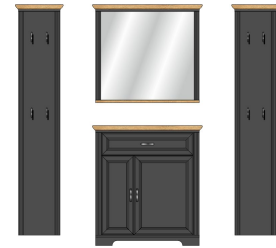

3B B1 GH 81

Garderoben-Kombination
best. aus Typen - 11/2x40/51

ca. 223 / 204 / 41