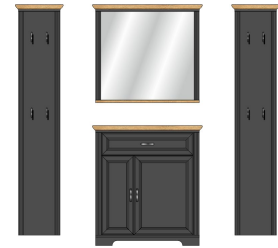

Front:	graphit MDF
Korpus:	graphit, Absetzung Artisan Eiche Nachbildung
Modell-Nr.:	3L B1 GH
Mindestbestellmenge:	4 Stück je Type (Verpackungseinheit)
Details:	

Füße	Sockel mit Nagelgleitern
Schubkastenauszug	Softclose, mit Selbsteinzug
Türstopper	Softclose
Griff	Metall, Antik
Polsterung/ Sitzkissen	Stoff: Microvelour, 100% Polyester (PES), Schaumstoff: 100% Polyurethan (PU), Farbe: beige Vintage
Relingsystem	Metall, Antik
Spiegel	Ja

Art.-Nr.

Beschreibung

Garderoben-Kombination
best. aus Typen - 01/11/41/51/60

Breite / Höhe / Tiefe (cm)

ca. 280 / 204 / 41

3L B1 GH 81

Garderoben-Kombination
best. aus Typen - 11/2x40/51

ca. 223 / 204 / 41