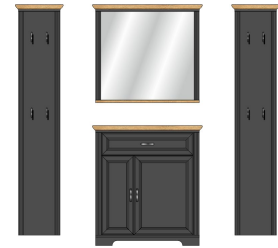

### Sets

3B B1 GH 80

Art.-Nr.

Beschreibung

Garderoben-Kombination  
**best. aus Typen - 01/11/41/51/60**

Breite / Höhe / Tiefe (cm)

ca. 280 / 204 / 41

3B B1 GH 81