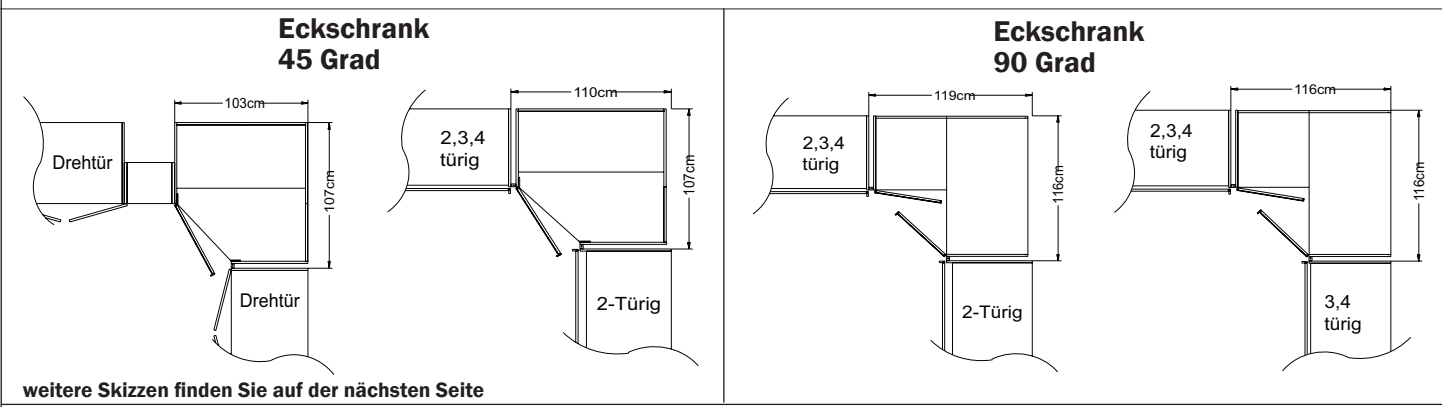

Modell-Nr.	Front
SI06	Dekor Sonoma Eiche
SI11	Dekor mocca
SI16	Dekor Artisan Eiche
SI18	Dekor hellgrau
SI22	Dekor anthrazit neu
SI24	Dekor Buche
SI36	Dekor vulkan
SI58	Dekor Trentino Eiche
SI91	Dekor Sand
SI96	Dekor weiß

Korpus
06 Dekor Sonoma Eiche
11 Dekor mocca
16 Dekor Artisan Eiche
18 Dekor hellgrau
22 Dekor anthrazit neu
24 Dekor Buche
36 Dekor vulkan
58 Dekor Trentino Eiche
91 Dekor Sand
96 Dekor weiß

BESTELLHINWEIS:

-Bitte zu allen Schränken die gewünschte Farbausführung der Griffleisten und Zierleisten mit der Modellnr. angeben siehe S. 5

Breite/Höhe/Tiefe: (in cm)	Griffleiste/Griff	1-türig		2-türig		Ausführung:	Türanschlag:
		B103	T103	B112	T112		
		H222	H240	H222	H240		
Eckschrank 45 Grad (begehbar) 	Griffleisten	39448 EUR	39449 EUR			Eckschrank 45 Grad Türanschlag rechts	Dekor
	Griffe	42661 EUR	42662 EUR				
	Griffleisten	39446 EUR	39447 EUR			Eckschrank 45 Grad Türanschlag links	Dekor
	Griffe	42703 EUR	42704 EUR				
Eckschrank 90 Grad 	Eckschrank 90 Grad			39365 EUR	39366 EUR		Dekor

Achtung:

- -beim Anbau eines Drehtürenschranks an ein Eckelement muss mit einem Grundelement begonnen werden
- -Eckschränke können nicht mit Kränzen bestückt werden
- -ein begehbarer Eckschrank muss immer auf beiden Seiten angebaut werden

Bitte beachten Sie:

Die mitgelieferte Distanzleiste wird beim direkten Anbau eines Schrankes an den Eckschrank benötigt. Stellmaße ändern sich (siehe Zeichnungen).