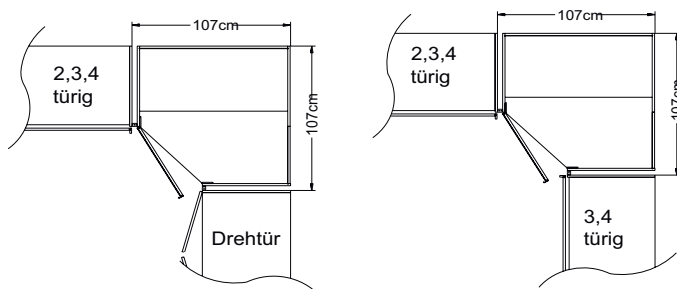

Bitte beachten Sie:

Die mitgelieferte Distanzleiste wird beim direkten Anbau eines Schrankes an den Eckschrank benötigt.

Stellmaße ändern sich (siehe Zeichnungen).

Eckschrank 45 Grad

Eckschrank 90 Grad

Modell-Nr.
SI0606 Dekor Sonoma Eiche
SI1212 Dekor Elfenbein
SI1616 Dekor Artisan Eiche
SI1818 Dekor hellgrau
SI2222 Dekor anthrazit neu
SI2626 Dekor Milano Eiche
SI3636 Dekor vulkan
SI5858 Dekor Trentino Eiche
SI9191 Dekor Sand
SI9696 Dekor weiß