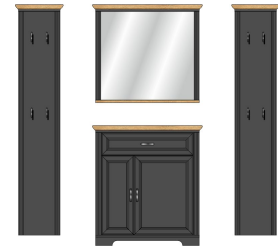

Front:	graphit MDF
Korpus:	graphit, Absetzung Artisan Eiche Nachbildung
Modell-Nr.:	3B B1 GH
Mindestbestellmenge:	4 Stück je Type (Verpackungseinheit)
Details:	

Füße	Sockel mit Nagelgleitern
Schubkastenauszug	Softclose, mit Selbsteinzug
Türstopper	Softclose
Griff	Metall, Antik
Polsterung/ Sitzkissen	Stoff: Microvelour, 100% Polyester (PES), Schaumstoff: 100% Polyurethan (PU), Farbe: beige Vintage
Relingsystem	Metall, Antik
Spiegel	Ja

Art.-Nr.

Beschreibung

Garderoben-Kombination
best. aus Typen - 01/11/41/51/60

Breite / Höhe / Tiefe (cm)

ca. 280 / 204 / 41

3B B1 GH 81

Garderoben-Kombination
best. aus Typen - 11/2x40/51

ca. 223 / 204 / 41