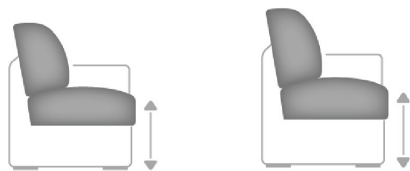

ca. Massangaben in cm

Höhe: 89 oder 92
Tiefe: 97
Relaxtiefe: 178
Sitzhöhe: 46 oder 49
Sitzhöhe Boxspring: +2
Sitztiefe: 54
Armlehne: 22

Fußausführungen preisgleich - Höhe ca. 8cm oder 11cm

Hinweis zu den wählbaren Füßen:
 Fußhöhe 8 cm = Sitzhöhe 46 cm
 Fußhöhe 11 cm = Sitzhöhe 49 cm

Metallfuß alufarbig

Metallfuß schwarz

Buche Holz-/Metallfuß

Farbtöne für wählbare Holzfarben

Sitzhöhen preisgleich

46 cm

49 cm

Sollte keine Angabe der Sitzhöhe erfolgen, bestätigen wir die Standardausführung: Sitzhöhe 46 cm

Sitzqualitäten

Kaltschaum

Federkern

Boxspring gegen Aufpreis + 2cm Sitzhöhe

Liegefläche Bettauszug
 Bei Boxspring-Polsterung hat der Bettauszug eine geringe Maßabweichung in der Höhe zur Sitzfläche.

Sollte keine Angabe der Sitzqualität erfolgen, bestätigen wir die Standardausführung: Sitzqualität Kaltschaum