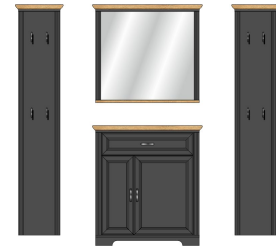

Front:	graphit MDF
Korpus:	graphit, Absetzung Artisan Eiche Nachbildung
Modell-Nr.:	3B B1 GH
Mindestbestellmenge:	4 Stück je Type (Verpackungseinheit)
Details:	

Füße	Sockel mit Nagelgleitern
Schubkastenauszug	Softclose, mit Selbsteinzug
Türstopper	Softclose
Griff	Metall, Antik
Polsterung/ Sitzkissen	Stoff: Microvelour, 100% Polyester (PES), Schaumstoff: 100% Polyurethan (PU), Farbe: beige Vintage
Relingsystem	Metall, Antik
Spiegel	Ja

Art.-Nr.

Beschreibung

Garderoben-Kombination
best. aus Typen - 01/11/41/51/60

Breite / Höhe / Tiefe (cm)

ca. 280 / 204 / 41

3B B1 GH 81

Garderoben-Kombination
best. aus Typen - 11/2x40/51

ca. 223 / 204 / 41