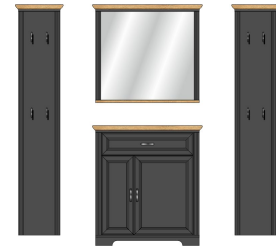

Front:	graphit MDF
Korpus:	graphit, Absetzung Artisan Eiche Nachbildung
Modell-Nr.:	3B B1 GH
Mindestbestellmenge:	4 Stück je Type (Verpackungseinheit)
Details:	

Füße	Sockel mit Nagelgleitern
Schubkastenauszug	Softclose, mit Selbsteinzug
Türstopper	Softclose
Griff	Metall, Antik
Polsterung/ Sitzkissen	Stoff: Microvelour, 100% Polyester (PES), Schaumstoff: 100% Polyurethan (PU), Farbe: beige Vintage
Relingsystem	Metall, Antik
Spiegel	Ja

JASMIN

Garderobenprogramm

Möbelvertriebsgesellschaft mbH & Co. KG

www.innstyle-mvg.de

innostyle

living and dining

Sets

3B B1 GH 80

Art.-Nr.

Beschreibung

Garderoben-Kombination
best. aus Typen - 01/11/41/51/60

Breite / Höhe / Tiefe (cm)

ca. 280 / 204 / 41

3B B1 GH 81

Garderoben-Kombination
best. aus Typen - 11/2x40/51

ca. 223 / 204 / 41