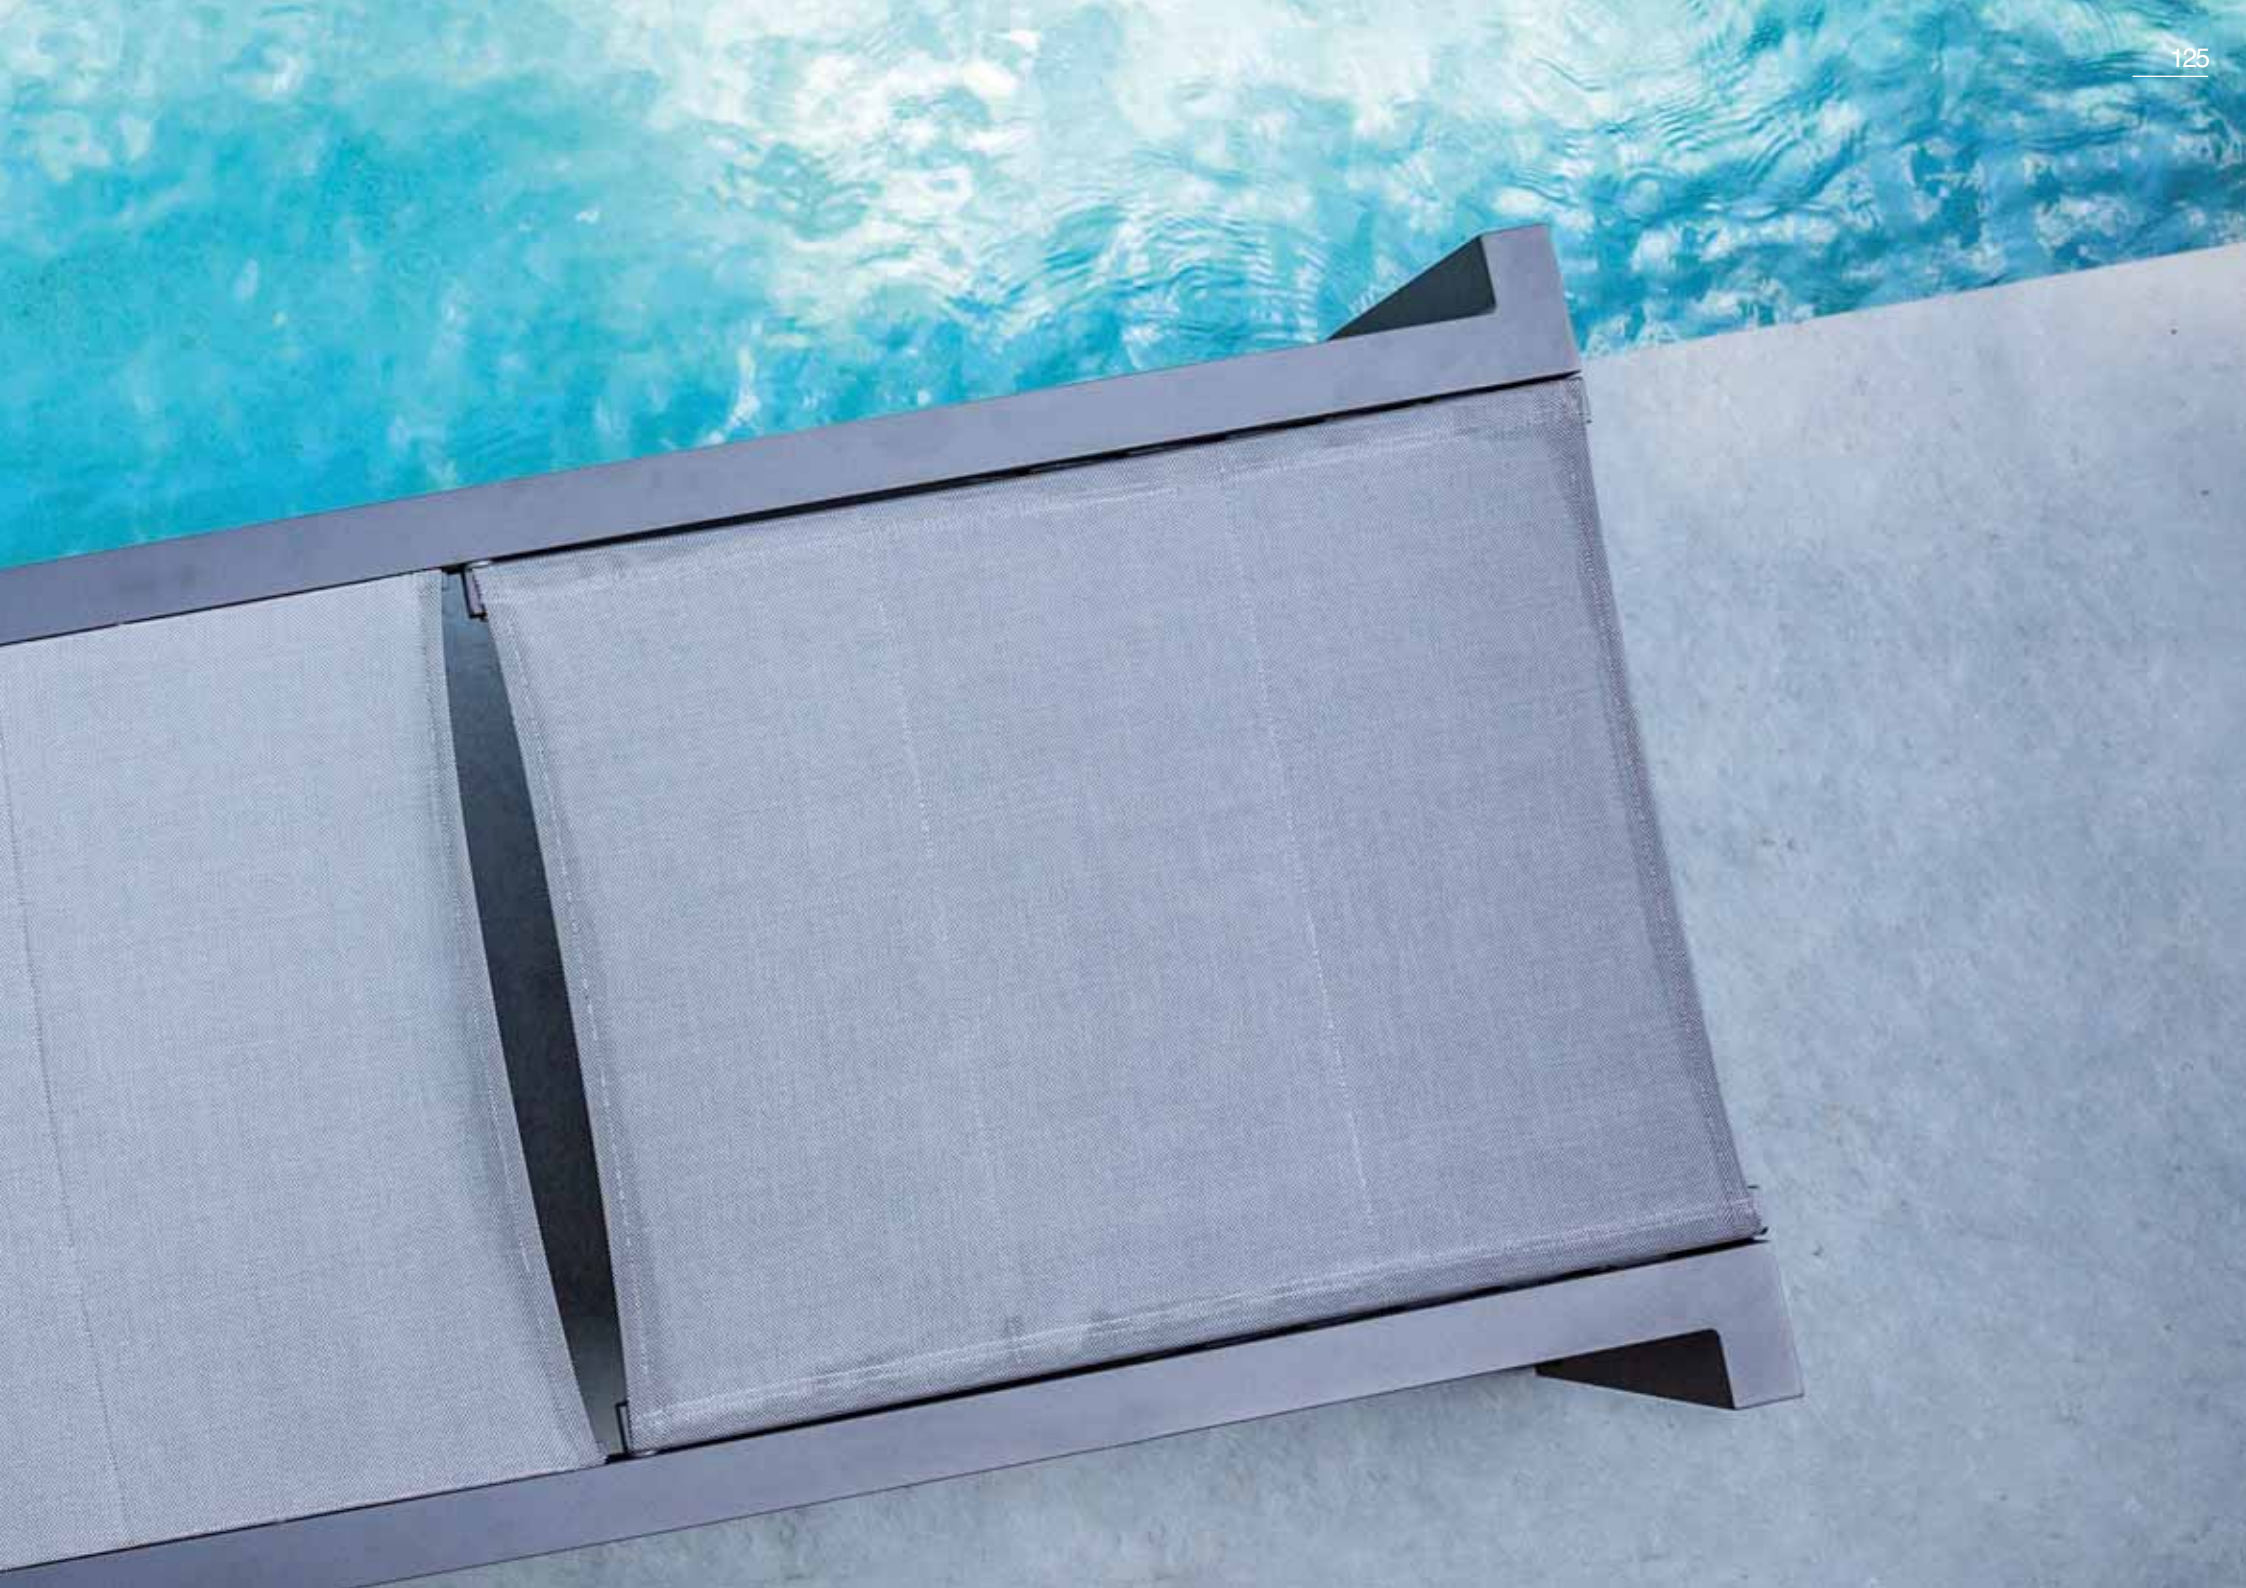

# 124\_

LIEGEN

126\_ FLAD

FLAD

FLAD

Rückenteil mit 4-stufiger Pösterverstellung.  
Die Liege ist stapelbar.