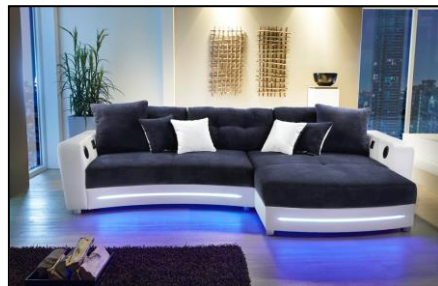

464/12 - 440/07 - 440/07