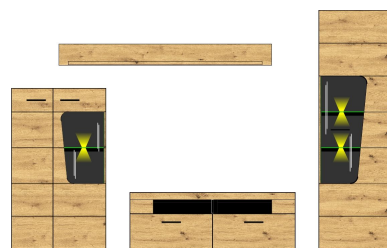

Sets

10 H4 HH 80

Art.-Nr.

Beschreibung

TV-/Wohnlösung
inkl. LED-Beleuchtung
best. aus Typen - 03/10/30/31/41

Breite / Höhe / Tiefe (cm)

ca. 320 / 205 / 47

10 H4 HH 81

TV-/Wohnlösung
inkl. LED-Beleuchtung
best. aus Typen - 02/03/31/41

ca. 322 / 205 / 47

10 H4 HH 82

Art.-Nr.

Beschreibung

TV-/Wohnlösung
inkl. LED-Beleuchtung
best. aus Typen - 01/02/31/40

Breite / Höhe / Tiefe (cm)

ca. 304 / 205 / 47

10 H4 HH 83

TV-/Wohnlösung
inkl. LED-Beleuchtung
best. aus Typen - 01/10/30/31/40

ca. 297 / 205 / 47

Typen

Art.-Nr.	10 H4 HH 01	10 H4 HH 02	10 H4 HH 21
Beschreibung	Vitrine links 1 Glas-/Holztür inkl. LED-Beleuchtung	Vitrine rechts 1 Glas-/Holztür inkl. LED-Beleuchtung	Sideboard 2 Glas-/Holztüren 1 Holztür 2 Schubkästen inkl. LED-Beleuchtung
Breite / Höhe / Tiefe (cm)	ca. 62 / 205 / 37	ca. 62 / 205 / 37	ca. 170 / 94 / 42