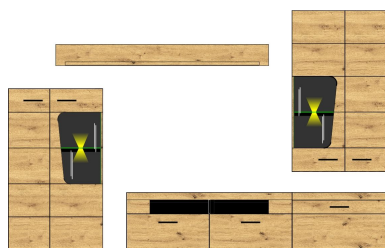

Möbel Letz GmbH
Am Gewerbepark 11
06895 Zahna-Elster

Tel.: 035383 - 6018 50

Fax.: 035383 - 6018 17

FUNNY PLUS

Typenprogramm

Front:	Artisan Eiche MDF
Korpus:	Artisan Eiche Nachbildung, sichtbare Rückwände schwarz
Modell-Nr.:	10 H4 HH
Details:	inkl. LED-Beleuchtung

Sets

10 H4 HH 80

Art.-Nr.

Beschreibung

TV-/Wohnlösung
inkl. LED-Beleuchtung
best. aus Typen - 03/10/30/31/41

Breite / Höhe / Tiefe (cm)

ca. 320 / 205 / 47

10 H4 HH 81