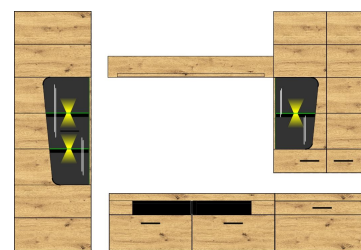

**Sets**

10 H4 HH 80

Art.-Nr.

Beschreibung

TV-/Wohnlösung  
inkl. LED-Beleuchtung  
**best. aus Typen - 03/10/30/31/41**

Breite / Höhe / Tiefe (cm)

ca. 320 / 205 / 47

10 H4 HH 81

TV-/Wohnlösung  
inkl. LED-Beleuchtung  
**best. aus Typen - 02/03/31/41**

ca. 322 / 205 / 47

10 H4 HH 82

Art.-Nr.

Beschreibung

TV-/Wohnlösung  
inkl. LED-Beleuchtung  
**best. aus Typen - 01/02/31/40**

Breite / Höhe / Tiefe (cm)

ca. 304 / 205 / 47

10 H4 HH 83

TV-/Wohnlösung  
inkl. LED-Beleuchtung  
**best. aus Typen - 01/10/30/31/40**

ca. 297 / 205 / 47

**Typen**

Art.-Nr.	10 H4 HH 01	10 H4 HH 02	10 H4 HH 21
Beschreibung	Vitrine links 1 Glas-/Holztür inkl. LED-Beleuchtung	Vitrine rechts 1 Glas-/Holztür inkl. LED-Beleuchtung	Sideboard 2 Glas-/Holztüren 1 Holztür 2 Schubkästen inkl. LED-Beleuchtung
Breite / Höhe / Tiefe (cm)	ca. 62 / 205 / 37	ca. 62 / 205 / 37	ca. 170 / 94 / 42