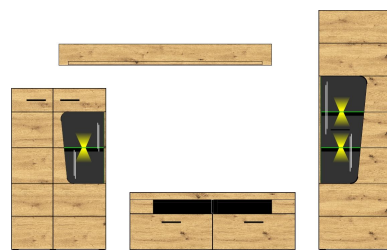

**Sets**

10 H4 HH 80

Art.-Nr.

Beschreibung

TV-/Wohnlösung  
inkl. LED-Beleuchtung  
**best. aus Typen - 03/10/30/31/41**

Breite / Höhe / Tiefe (cm)

ca. 320 / 205 / 47

10 H4 HH 81

TV-/Wohnlösung  
inkl. LED-Beleuchtung  
**best. aus Typen - 02/03/31/41**

ca. 322 / 205 / 47

10 H4 HH 82

Art.-Nr.

Beschreibung

TV-/Wohnlösung  
inkl. LED-Beleuchtung  
**best. aus Typen - 01/02/31/40**

Breite / Höhe / Tiefe (cm)

ca. 304 / 205 / 47

10 H4 HH 83

TV-/Wohnlösung  
inkl. LED-Beleuchtung  
**best. aus Typen - 01/10/30/31/40**

ca. 297 / 205 / 47

**Typen**

Art.-Nr.	10 H4 HH 01	10 H4 HH 02	10 H4 HH 21
Beschreibung	Vitrine links 1 Glas-/Holztür inkl. LED-Beleuchtung	Vitrine rechts 1 Glas-/Holztür inkl. LED-Beleuchtung	Sideboard 2 Glas-/Holztüren 1 Holztür 2 Schubkästen inkl. LED-Beleuchtung
Breite / Höhe / Tiefe (cm)	ca. 62 / 205 / 37	ca. 62 / 205 / 37	ca. 170 / 94 / 42