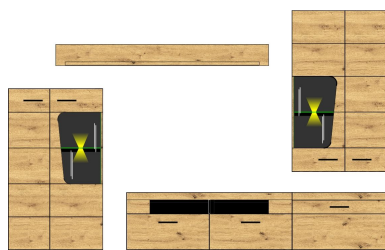

Möbel Letz GmbH
Am Gewerbepark 11
06895 Zahna-Elster

Tel.: 035383 - 6018 50

Fax.: 035383 - 6018 17

FUNNY PLUS

Typenprogramm

Front:	Artisan Eiche MDF
Korpus:	Artisan Eiche Nachbildung, sichtbare Rückwände schwarz
Modell-Nr.:	10 H4 HH
Details:	inkl. LED-Beleuchtung

Sets

10 H4 HH 80

Art.-Nr.

Beschreibung

TV-/Wohnlösung
inkl. LED-Beleuchtung
best. aus Typen - 03/10/30/31/41

Breite / Höhe / Tiefe (cm)

ca. 320 / 205 / 47

10 H4 HH 81