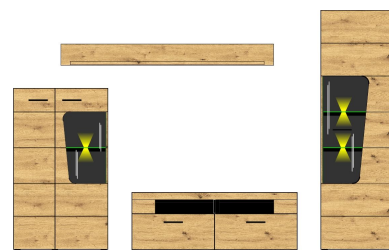

**Sets**

10 H4 HH 80

Art.-Nr.

Beschreibung

TV-/Wohnlösung  
inkl. LED-Beleuchtung  
**best. aus Typen - 03/10/30/31/41**

Breite / Höhe / Tiefe (cm)

ca. 320 / 205 / 47

10 H4 HH 81

TV-/Wohnlösung  
inkl. LED-Beleuchtung  
**best. aus Typen - 02/03/31/41**

ca. 322 / 205 / 47

10 H4 HH 82

Art.-Nr.

Beschreibung

TV-/Wohnlösung  
inkl. LED-Beleuchtung  
**best. aus Typen - 01/02/31/40**

Breite / Höhe / Tiefe (cm)

ca. 304 / 205 / 47

10 H4 HH 83

TV-/Wohnlösung  
inkl. LED-Beleuchtung  
**best. aus Typen - 01/10/30/31/40**

ca. 297 / 205 / 47

**Typen**

Art.-Nr.	10 H4 HH 01	10 H4 HH 02	10 H4 HH 21
Beschreibung	Vitrine links 1 Glas-/Holztür inkl. LED-Beleuchtung	Vitrine rechts 1 Glas-/Holztür inkl. LED-Beleuchtung	Sideboard 2 Glas-/Holztüren 1 Holztür 2 Schubkästen inkl. LED-Beleuchtung
Breite / Höhe / Tiefe (cm)	ca. 62 / 205 / 37	ca. 62 / 205 / 37	ca. 170 / 94 / 42