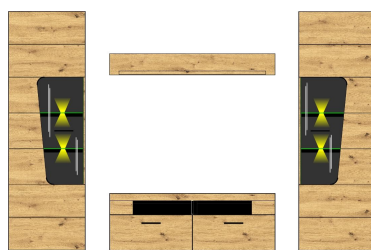

**Sets**

10 H4 HH 80

Art.-Nr.

Beschreibung

TV-/Wohnlösung  
inkl. LED-Beleuchtung  
**best. aus Typen - 03/10/30/31/41**

Breite / Höhe / Tiefe (cm)

ca. 320 / 205 / 47

10 H4 HH 81

TV-/Wohnlösung  
inkl. LED-Beleuchtung  
**best. aus Typen - 02/03/31/41**

ca. 322 / 205 / 47

10 H4 HH 82

Art.-Nr.

Beschreibung

TV-/Wohnlösung  
inkl. LED-Beleuchtung  
**best. aus Typen - 01/02/31/40**

Breite / Höhe / Tiefe (cm)

ca. 304 / 205 / 47

10 H4 HH 83

TV-/Wohnlösung  
inkl. LED-Beleuchtung  
**best. aus Typen - 01/10/30/31/40**

ca. 297 / 205 / 47

**Typen**

Art.-Nr.	10 H4 HH 01	10 H4 HH 02	10 H4 HH 21
Beschreibung	Vitrine links 1 Glas-/Holztür inkl. LED-Beleuchtung	Vitrine rechts 1 Glas-/Holztür inkl. LED-Beleuchtung	Sideboard 2 Glas-/Holztüren 1 Holztür 2 Schubkästen inkl. LED-Beleuchtung
Breite / Höhe / Tiefe (cm)	ca. 62 / 205 / 37	ca. 62 / 205 / 37	ca. 170 / 94 / 42