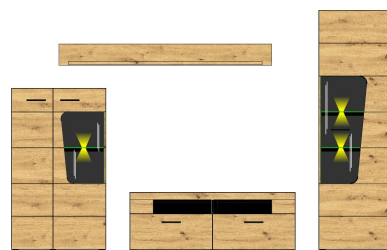

Sets

10 H4 HH 80

Art.-Nr.

Beschreibung

TV-/Wohnlösung
inkl. LED-Beleuchtung
best. aus Typen - 03/10/30/31/41

Breite / Höhe / Tiefe (cm)

ca. 320 / 205 / 47

10 H4 HH 81

TV-/Wohnlösung
inkl. LED-Beleuchtung
best. aus Typen - 02/03/31/41

ca. 322 / 205 / 47

10 H4 HH 82

Art.-Nr.

Beschreibung

TV-/Wohnlösung
inkl. LED-Beleuchtung
best. aus Typen - 01/02/31/40

Breite / Höhe / Tiefe (cm)

ca. 304 / 205 / 47

10 H4 HH 83

TV-/Wohnlösung
inkl. LED-Beleuchtung
best. aus Typen - 01/10/30/31/40

ca. 297 / 205 / 47

Typen

Art.-Nr.	10 H4 HH 01	10 H4 HH 02	10 H4 HH 21
Beschreibung	Vitrine links 1 Glas-/Holztür inkl. LED-Beleuchtung	Vitrine rechts 1 Glas-/Holztür inkl. LED-Beleuchtung	Sideboard 2 Glas-/Holztüren 1 Holztür 2 Schubkästen inkl. LED-Beleuchtung
Breite / Höhe / Tiefe (cm)	ca. 62 / 205 / 37	ca. 62 / 205 / 37	ca. 170 / 94 / 42