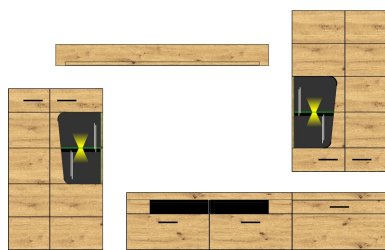

**Sets**

10 H4 HH 80

Art.-Nr.

Beschreibung

TV-/Wohnlösung  
inkl. LED-Beleuchtung  
**best. aus Typen - 03/10/30/31/41**

Breite / Höhe / Tiefe (cm)

ca. 320 / 205 / 47

10 H4 HH 81