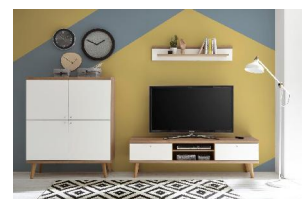

Lena

Typenprogramm

Modell-Nr.: 8V WM M-
Front: Weiss matt
Korpus: Eiche Riviera NB
Applikation:

Beleuchtung = Zusatzartikel !

Abstand zwischen Typen der Kombi 10 cm !

ohne Beleuchtung

ohne Beleuchtung

Art.-Nr.	8V WM M1	8V WM M2	8V WM M3
Breite/ Höhe/ Tiefe cm	341 (321)/ ~ 160/ 19 - 40	320 (300)/ 197/ 19 - 40	337 (317)/ 197/ 40
enthaltene Typen	8V WM ME 31, 51, 56 + 71	8V WM ME 21, 23, 32 + 71	8V WM ME 23, 32 + 56
Mögliche Beleuchtung		AF ZL NW 01	
Beschreibung	Beschreibung siehe Typen.	Beschreibung siehe Typen.	Beschreibung siehe Typen.

ohne Beleuchtung

ohne Beleuchtung

ohne Beleuchtung

Art.-Nr.	8V WM M4	8V WM M5	8V WM M6
Breite/ Höhe/ Tiefe cm	324 (304)/ ~ 160/ 19 - 40	260 (250)/ ~ 160/ 19 - 40	277 (267)/ ~ 160/ 19 - 40
enthaltene Typen	8V WM ME 21, 31, 56 + 71	8V WM ME 21, 32 + 71	8V WM ME 32, 56 + 71
Mögliche Beleuchtung		AF ZL NW 01	
Beschreibung	Beschreibung siehe Typen.	Beschreibung siehe Typen.	Beschreibung siehe Typen.

ohne Beleuchtung

Art.-Nr.	8V WM M7
Breite/ Höhe/ Tiefe cm	337 (317)/ 197/ 40
enthaltene Typen	8V WM ME 23, 32, 56 + 71
Mögliche Beleuchtung	
Beschreibung	Beschreibung siehe Typen.

AF ZL NW 01

Glasbodenbeleuchtung, LED (1 Stück/ Trafo). Lichtfarbe BW = Weiss, kalt.