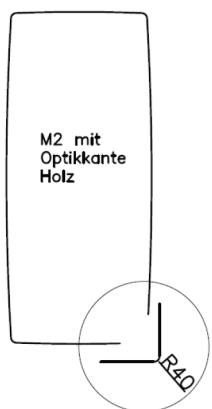

Variante M2:

Platte **Soft mit Optikkante Holz**
mit leicht geschwungenem längs- & stirnseitigem
Verlauf und gerundeten Ecken R20260, R 40 mm