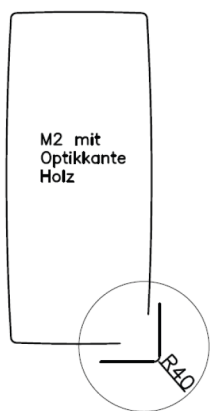

Variante M2:

Platte **Soft mit Optikkante Holz**
mit leicht geschwungenem längs- & stirnseitigem
Verlauf und gerundeten Ecken R20260, R 40 mm