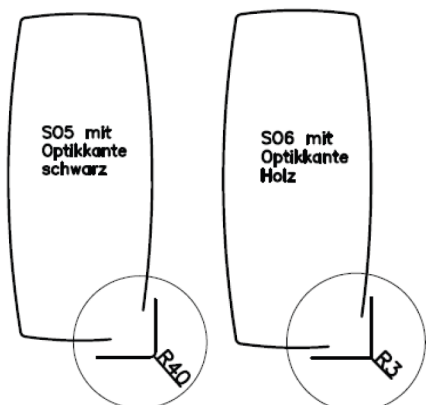

Variante SO5: Platte **Swing mit Optikkante schwarz**
mit stark geschwungenem längs- & stirnseitigem Verlauf
und gerundeten Ecken, R 40 mm

Variante SO6: Platte **Swing mit Optikkante Holz**
mit stark geschwungenem längs- & stirnseitigem Verlauf,
R 3 mm