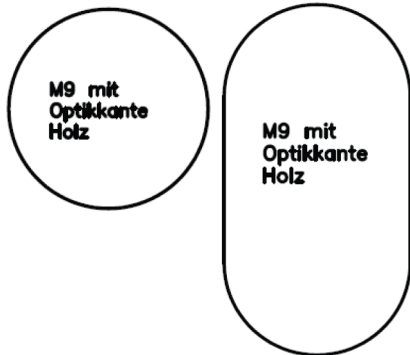

Tisch Lucia 301 - Massivplatte:

→ Gestell Holz

Samtlack
Samtöl

Samtlack
Samtöl

Samtlack
Samtöl

Rund- / Ovalsch Mod. Lucia 301 mit M a s s i v p l a t t e	L↓/B→	100	110	120	130	
	ohne Auszug	100	-	-	-	-
Platte massiv	110	-	-	-	-	
Plattenstärke: 25 mm	120	-	-	-	-	
mit Optikkante	130	-	-	-	-	
	140	-	-	-	-	
	150	-	-	-	-	
	160	-	-	-	-	
	170	-	-	-	-	
Plattenausführung lt. Auswahl	180	-	-	-	-	
Gestell lt. Auswahl	190	-	-	-	-	
	200	-	-	-	-	
	210	-	-	-	-	
	220	-	-	-	-	
	230	-	-	-	-	
	240	-	-	-	-	

2 Tischgestelle (gültig für Mod. Lucia 301) — preisgleich
(→ Bitte bei Bestellung gewünschtes Gestell anführen!)

LV1
(HolzfüÙe rund)

LV6
(HolzfüÙe konisch)

Tisch Lucia 401 - Massivplatte:

→ Gestell Metall

Samtlack
Samtöl

Samtlack
Samtöl

Samtlack
Samtöl

Rund- / Ovalsch Mod. Lucia 401 mit M a s s i v p l a t t e	L↓/B→	100	110	120	130	
	ohne Auszug	100	-	-	-	-
Küchenarbeitsplattenqualität	110	-	-	-	-	
Plattenstärke: 25 mm	120	-	-	-	-	
mit Optikkante	130	-	-	-	-	
	140	-	-	-	-	
	150	-	-	-	-	
	160	-	-	-	-	
	170	-	-	-	-	
Plattenausführung lt. Auswahl	180	-	-	-	-	
nur Gestell LV4 möglich	190	-	-	-	-	
  (Metallstäbe pulver- beschichtet schwarz)	200	-	-	-	-	
	210	-	-	-	-	
	220	-	-	-	-	
	230	-	-	-	-	
	240	-	-	-	-	
			-	-	-	-

gültig für Tische Lucia 301 / 401 - Massivplatte:

(Bitte bei Bestellung gewünschte Variante anführen !)

Variante M9:

Platte rund bzw. oval mit Optikkante Holz