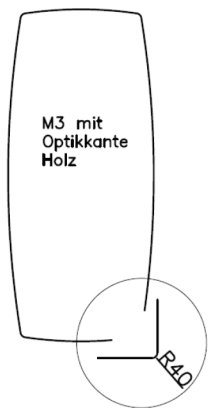

# gültig für Tisch Lucia 300 / 400- Massivplatte:

(Bitte bei Bestellung gewünschte Variante anführen !)

Variante M1:

Platte **Rechteck mit Optikkante Holz**  
Ecken gerundet R 40 mm

Variante M2:

Platte **Soft mit Optikkante Holz**  
mit leicht geschwungenem längs- & stirnseitigem  
Verlauf und gerundeten Ecken R20260, R 40 mm