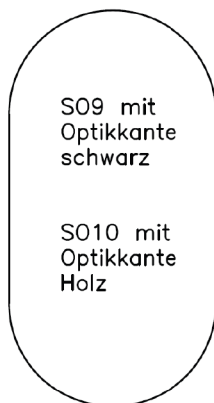

gültig für Tische Lucia 101 / 201- Steinoptikplatte:

(Bitte bei Bestellung gewünschte Variante anführen !)

Variante S09: Platte **rund bzw. oval mit Optikkante schwarz**

Variante S010: Platte **rund bzw. oval mit Optikkante Holz**