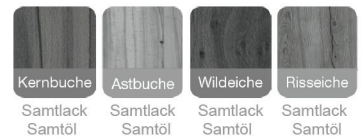

Tisch Lucia 100 - Steinoptikplatte:

Vierfußtisch Mod. Lucia 100 mit Steinoptikplatte	lieferbar in:	L↓/B→	90	100	110		
		Küchenarbeitsplattenqualität Plattenstärke: 25 mm mit Optikkante	Beton dunkel Beton hell Ceramic rusty Chicago Concrete dunkelgrau Marmara Marmor	130 140 150 160 170 180			
Plattenausführung lt. Auswahl Gestell lt. Auswahl	Schiefer Leon Chromix silber Chromix anthrazit Carameleiche Bergeiche	190 200 210 220 230 240 250 260 270					

Aufpreis für **stirnseitigen Auszug** (50 cm) mit Einhanddrehfunktion

Achtung: ⇒ nur bei Tischform Rechteck und Soft für Plattengröße 130 x 90 bis 250 x 90 cm und 150 x 100 bis 250 x 100 cm möglich !

Aufpreis für **stirnseitige Auszugsfunktion** (50 cm)

Achtung: ⇒ nur bei Tischform Rechteck und Soft für Plattengröße 130 x 90 bis 250 x 90 cm und 150 x 100 bis 250 x 100 cm möglich !

3 Tischgestelle (gültig für Mod. Lucia 100) — preisgleich
(→ Bitte bei Bestellung gewünschtes Gestell anführen!)

Tisch Lucia 200 - Steinoptikplatte:

Vierfuß- / Kufentisch Mod. Lucia 200 mit Steinoptikplatte	lieferbar in:	L↓/B→	90	100	110		
		Küchenarbeitsplattenqualität Plattenstärke: 25 mm mit Optikkante	Beton dunkel Beton hell Ceramic rusty Chicago Concrete dunkelgrau Marmara Marmor	130 140 150 160 170 180			
Plattenausführung lt. Auswahl Gestell lt. Auswahl	Schiefer Leon Chromix silber Chromix anthrazit Carameleiche Bergeiche	190 200 210 220 230 240 250 260 270					

Aufpreis für **stirnseitigen Auszug** (50 cm) mit Einhanddrehfunktion

Achtung: ⇒ nur bei Tischform Rechteck und Soft für Plattengröße 130 x 90 bis 250 x 90 cm und 150 x 100 bis 250 x 100 cm möglich !

Aufpreis für **stirnseitige Auszugsfunktion** (50 cm)

Achtung: ⇒ nur bei Tischform Rechteck und Soft für Plattengröße 130 x 90 bis 250 x 90 cm und 150 x 100 bis 250 x 100 cm möglich !

3 Tischgestelle (gültig für Mod. Lucia 200) — preisgleich
(→ Bitte bei Bestellung gewünschtes Gestell anführen!)