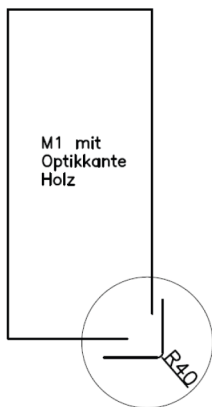

gültig für Tisch Lucia 300 / 400- Massivplatte:

(Bitte bei Bestellung gewünschte Variante anführen !)

Variante M1:

Platte **Rechteck mit Optikkante Holz**
Ecken gerundet R 40 mm