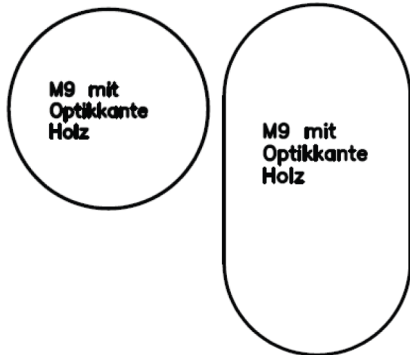

Tisch Lucia 301 - Massivplatte:

→ Gestell Holz

Samtlack
Samtöl

Rund- / Ovalsch Mod. Lucia 301 mit M a s s i v p l a t t e	L↓/B→	100	110	120	130	
	ohne Auszug	100	-	-	-	-
Platte massiv	110	-	-	-	-	
Plattenstärke: 25 mm	120	-	-	-	-	
mit Optikkante	130	-	-	-	-	
	140	-	-	-	-	
	150	-	-	-	-	
	160	-	-	-	-	
	170	-	-	-	-	
Plattenausführung lt. Auswahl	180	-	-	-	-	
Gestell lt. Auswahl	190	-	-	-	-	
	200	-	-	-	-	
	210	-	-	-	-	
	220	-	-	-	-	
	230	-	-	-	-	
	240	-	-	-	-	

2 Tischgestelle (gültig für Mod. Lucia 301) — preisgleich
(→ Bitte bei Bestellung gewünschtes Gestell anführen!)

LV1
(Holzfüße rund)

LV6
(Holzfüße konisch)

Tisch Lucia 401 - Massivplatte:

→ Gestell Metall

Samtlack
Samtöl

Rund- / Ovalsch Mod. Lucia 401 mit M a s s i v p l a t t e	L↓/B→	100	110	120	130	
	ohne Auszug	100	-	-	-	-
Küchenarbeitsplattenqualität	110	-	-	-	-	
Plattenstärke: 25 mm	120	-	-	-	-	
mit Optikkante	130	-	-	-	-	
	140	-	-	-	-	
	150	-	-	-	-	
	160	-	-	-	-	
	170	-	-	-	-	
Plattenausführung lt. Auswahl	180	-	-	-	-	
nur Gestell LV4 möglich	190	-	-	-	-	
	200	-	-	-	-	
	210	-	-	-	-	
	220	-	-	-	-	
	230	-	-	-	-	
	240	-	-	-	-	

(Metallstäbe pulver-
beschichtet schwarz)

gültig für Tische Lucia 301 / 401 - Massivplatte:

(Bitte bei Bestellung gewünschte Variante anführen !)

Variante M9:

Platte **rund bzw. oval** mit **Optikkante Holz**