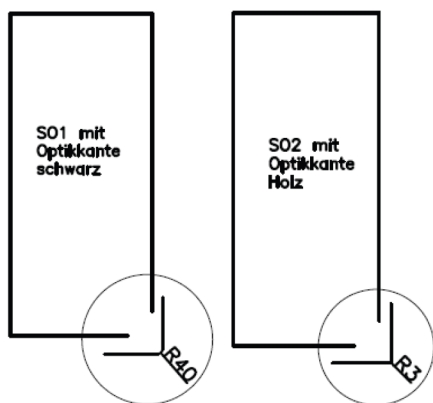

LV3
(Metallfuß pulverbeschichtet schwarz)

LV4
(Metallstäbe pulverbeschichtet schwarz)

LV5
(Edelstahlkufe gebürstet)

gültig für Tisch Lucia 100 / 200- Steinoptikplatte:

(Bitte bei Bestellung gewünschte Variante anführen !)