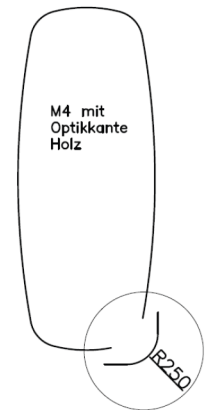

Variante M4:

Platte **Ellipse mit Optikkante Holz**
R6608, R 250 mm