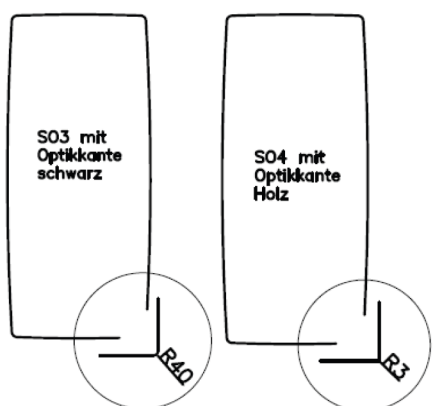

Variante SO3: Platte **Soft mit Optikkante schwarz**
mit leicht geschwungenem längs- & stirnseitigem Verlauf
und gerundeten Ecken, R 40 mm

Variante SO4: Platte **Soft mit Optikkante Holz**
mit leicht geschwungenem längs- & stirnseitigem Verlauf,
R 3 mm