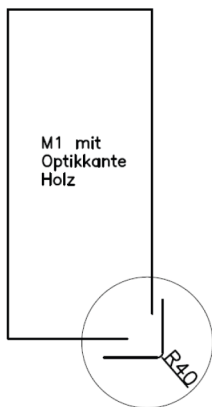

# gültig für Tisch Lucia 300 / 400- Massivplatte:

(Bitte bei Bestellung gewünschte Variante anführen !)

Variante M1:

Platte **Rechteck mit Optikkante Holz**  
Ecken gerundet R 40 mm

Variante M2:

Platte **Soft mit Optikkante Holz**  
mit leicht geschwungenem längs- & stirnseitigem  
Verlauf und gerundeten Ecken R20260, R 40 mm