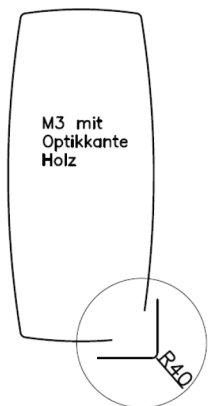

(Bitte bei Bestellung gewünschte Variante anführen !)

Variante M1:

Platte **Rechteck mit Optikkante Holz**
Ecken gerundet R 40 mm

Variante M2:

Platte **Soft mit Optikkante Holz**
mit leicht geschwungenem längs- & stirnseitigem
Verlauf und gerundeten Ecken R20260, R 40 mm