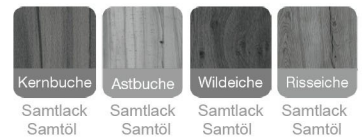

Tisch Lucia 100 - Steinoptikplatte:

Vierfußtisch Mod. Lucia 100 mit Steinoptikplatte Küchenarbeitsplattenqualität Plattenstärke: 25 mm mit Optikkante	lieferbar in:	L↓/B→	90	100	110		
		Plattenausführung lt. Auswahl Gestell lt. Auswahl	Beton dunkel Beton hell Ceramic rusty Chicago Concrete dunkelgrau Marmara Marmor Schiefer Leon Chromix silber Chromix anthrazit Carameleiche Bergeiche	130 140 150 160 170 180 190 200 210 220 230 240 250 260 270			

Aufpreis für **stirnseitigen Auszug** (50 cm) mit Einhanddrehfunktion

Achtung: ⇒ nur bei Tischform Rechteck und Soft für Plattengröße 130 x 90 bis 250 x 90 cm und 150 x 100 bis 250 x 100 cm möglich!

Aufpreis für **stirnseitige Auszugsfunktion** (50 cm)

Achtung: ⇒ nur bei Tischform Rechteck und Soft für Plattengröße 130 x 90 bis 250 x 90 cm und 150 x 100 bis 250 x 100 cm möglich!

3 Tischgestelle (gültig für Mod. Lucia 100) — preisgleich
(→ Bitte bei Bestellung gewünschtes Gestell anführen!)

Tisch Lucia 200 - Steinoptikplatte:

Vierfuß- / Kufentisch Mod. Lucia 200 mit Steinoptikplatte Küchenarbeitsplattenqualität Plattenstärke: 25 mm mit Optikkante	lieferbar in:	L↓/B→	90	100	110		
		Plattenausführung lt. Auswahl Gestell lt. Auswahl	Beton dunkel Beton hell Ceramic rusty Chicago Concrete dunkelgrau Marmara Marmor Schiefer Leon Chromix silber Chromix anthrazit Carameleiche Bergeiche	130 140 150 160 170 180 190 200 210 220 230 240 250 260 270			

Aufpreis für **stirnseitigen Auszug** (50 cm) mit Einhanddrehfunktion

Achtung: ⇒ nur bei Tischform Rechteck und Soft für Plattengröße 130 x 90 bis 250 x 90 cm und 150 x 100 bis 250 x 100 cm möglich!

Aufpreis für **stirnseitige Auszugsfunktion** (50 cm)

Achtung: ⇒ nur bei Tischform Rechteck und Soft für Plattengröße 130 x 90 bis 250 x 90 cm und 150 x 100 bis 250 x 100 cm möglich!

3 Tischgestelle (gültig für Mod. Lucia 200) — preisgleich
(→ Bitte bei Bestellung gewünschtes Gestell anführen!)