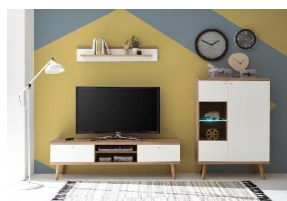

ohne Beleuchtung