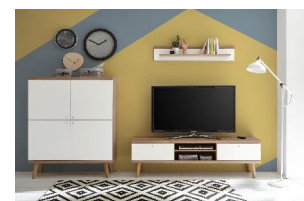

ohne Beleuchtung

Art.-Nr.	8V WM M4	8V WM M5	8V WM M6
Breite/ Höhe/ Tiefe cm	324 (304)/ ~ 160/ 19 - 40	260 (250)/ ~ 160/ 19 - 40	277 (267)/ ~ 160/ 19 - 40
enthaltene Typen	8V WM ME 21, 31, 56 + 71	8V WM ME 21, 32 + 71	8V WM ME 32, 56 + 71
Mögliche Beleuchtung		AF ZL NW 01	
Beschreibung	Beschreibung siehe Typen.	Beschreibung siehe Typen.	Beschreibung siehe Typen.