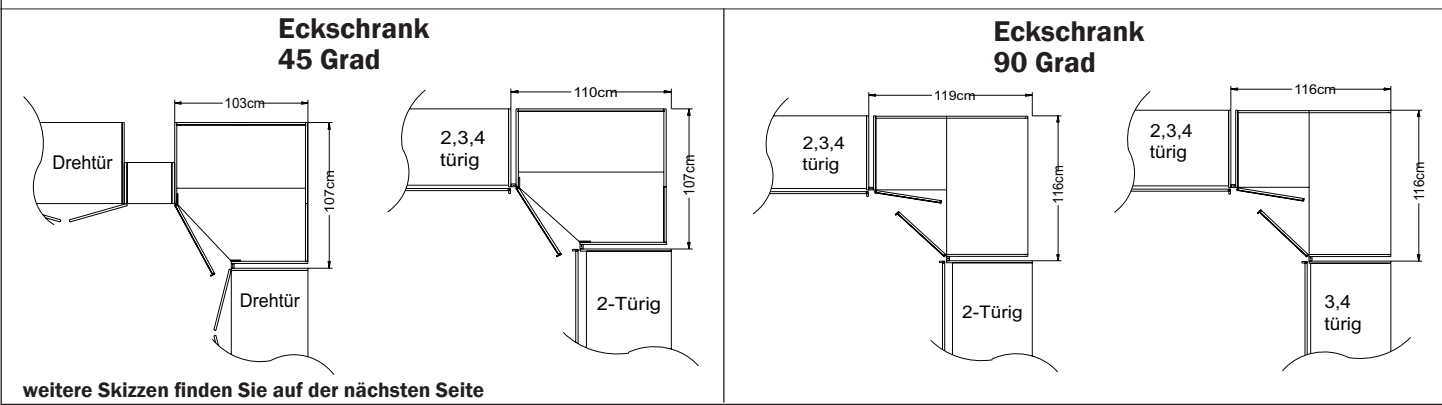

Modell-Nr.	Front
SI06	Dekor Sonoma Eiche
SI11	Dekor mocca
SI16	Dekor Artisan Eiche
SI18	Dekor hellgrau
SI22	Dekor anthrazit neu
SI24	Dekor Buche
SI36	Dekor vulkan
SI58	Dekor Trentino Eiche
SI91	Dekor Sand
SI96	Dekor weiß

Korpus
06 Dekor Sonoma Eiche
11 Dekor mocca
16 Dekor Artisan Eiche
18 Dekor hellgrau
22 Dekor anthrazit neu
24 Dekor Buche
36 Dekor vulkan
58 Dekor Trentino Eiche
91 Dekor Sand
96 Dekor weiß

BESTELLHINWEIS:

-Bitte zu allen Schränken die gewünschte Farbausführung der Griffleisten und Zierleisten mit der Modellnr. angeben siehe S. 5

Breite/Höhe/Tiefe: (in cm)	Griffleiste/Griff	1-türig		2-türig		Ausführung:	Türanschlag:
		B103	T103	B112	T112		
		H222	H240	H222	H240		
Eckschrank 45 Grad (begehbar) 	Griffleisten	39448 EUR	39449 EUR			Dekor	Eckschrank 45 Grad Türanschlag rechts
	Griffe	42661 EUR	42662 EUR				
	Griffleisten	39446 EUR	39447 EUR			Dekor	Eckschrank 45 Grad Türanschlag links
	Griffe	42703 EUR	42704 EUR				
Eckschrank 90 Grad 				39365 EUR	39366 EUR	Dekor	Eckschrank 90 Grad

Achtung:

- -beim Anbau eines Drehtürenschranks an ein Eckelement muss mit einem Grundelement begonnen werden
- -Eckschränke können nicht mit Kränzen bestückt werden
- -ein begehbarer Eckschrank muss immer auf beiden Seiten angebaut werden

Bitte beachten Sie:

Die mitgelieferte Distanzleiste wird beim direkten Anbau eines Schrankes an den Eckschrank benötigt.
Stellmaße ändern sich (siehe Zeichnungen).