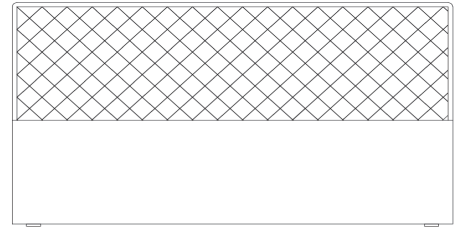

Sinfonie Plus schwebendes Komfortbett mit Polsterkopfteil Raute klein

Modell-Nr.

SI

Polsterkopfteil Raute klein	
LO	Lederlook bianco
LG	Lederlook beige
SD	Stoff mocca
SE	Stoff grau

Bettrahmen schwebend/ Fußteil	
06	Dekor Sonoma Eiche
11	Dekor mocca
16	Dekor Artisan Eiche
18	Dekor hellgrau
22	Dekor anthrazit neu
24	Dekor Buche
36	Dekor vulkan
58	Dekor Trentino Eiche
91	Dekor Sand
96	Dekor weiß

Bettrahmenhöhe 50cm
zusätzlich Liegefläche
4-fach verstellbar

* Stellmaße des Bettes in Klammern

	Höhe (in cm)	Breite (in cm)			B160 (166)*	B180 (186)*	B200 (206)*
		Tiefe (in cm)					
Bettrahmen schwebend 	H 97	T200 (214)*		schwebendes Fußteil inklusive 2er Set Bettschubkästen * mit umlaufend geschlossenem Sockel 	93136 EUR	93140 EUR	93203 EUR

* Dekor Bettschubkästen gleich gewähltes Dekor Bettrahmen.

	Höhe (in cm)	Breite (in cm)			B160 (166)*	B180 (186)*	B200 (206)*
		Tiefe (in cm)					
Bettrahmen schwebend 	H 97	T200 (214)*		schwebendes Fußteil ohne Bettschubkästen 	88809 EUR	88814 EUR	88868 EUR