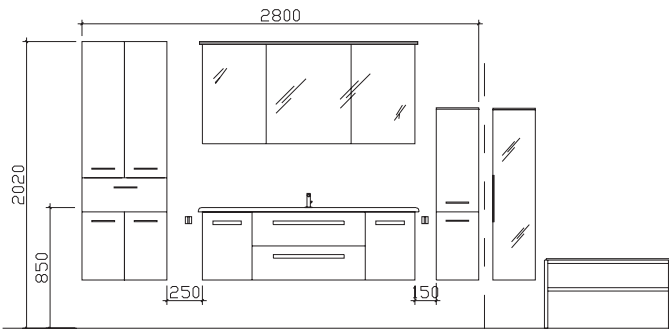

**Block:**

**Maß in mm:**
**600/1548/300/900/300**

Energieeffizienzangaben siehe Typenplan

Front: Weiß Hochglanz  
 Korpusfarbe: Weiß Glanz  
 Akzentfarbe: /  
 Korpusausführung: Comfort N  
 Schubkasten: Metallzarge mit Softeinzug  
 WT-Plattenfarbe: /  
 Stollenfarbe: /  
 Griff/Knopf: T1  
 Montage: wandhängend  
 Archiv-Nr.: 1-7005-F1-1-RET2