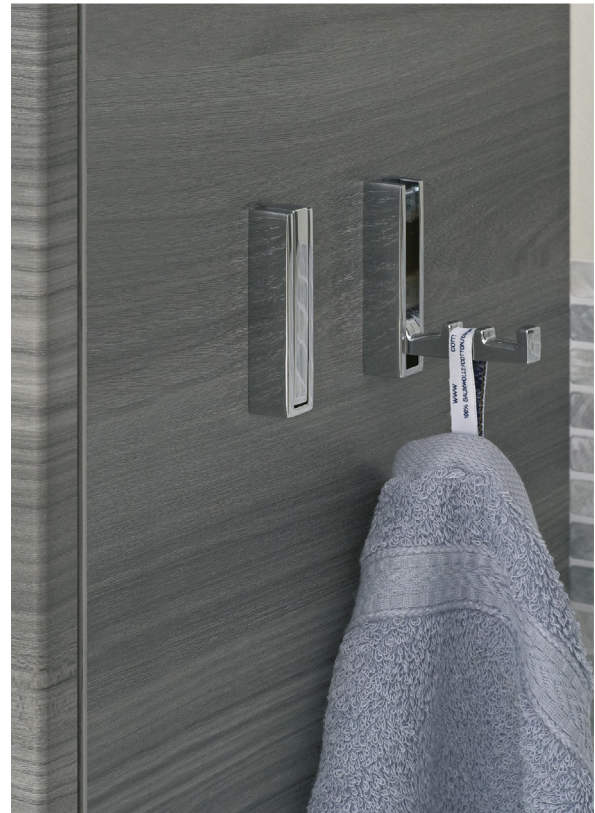

Produktfotos