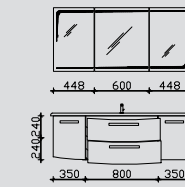

RD-SPS 06 0
RD-MMWTR65-1548LW 0
RD-WTUSL 05 0

0

Hier bieten wir Ihnen eine große Auswahl an Formen und Größen von namhaften und bewährten Waschtisch-Herstellern an.