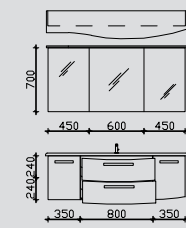

RD-SPS 21-R 0
RD-MMWTR65-1548RW 0
RD-WTUSL 03 0

0

4.3