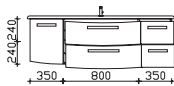

Höhe	Breite	Tiefe	Bestell-Text	Anschlag	Korpusausführung	PG 1	PG 2	PG 3
480	1506	498	RD-WTUSL 06		Comfort N	-