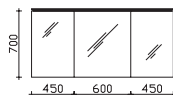

Überbau 1500 mm