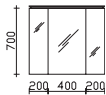

Überbau 800 mm

**Spiegelschrank**  
inkl. LED-Beleuchtung im Kranz, Glaskranzboden, Klarglas-weiß, 12V LED, LM LED, 4W  
Kranzbreite: 800 mm, Kranztiefe: 271 mm  
3 Drehtüren, einfach verspiegelt, 6 Glaseinlegeböden  
Schalter/Steckdose  
Anschlag von links: R L L