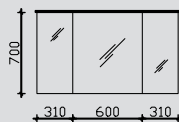

### Waschtisch 1236 mm

2.2

RD-SPS 02                    0  
 RD-MMWTR651236W        0  
 RD-WTUSL 02                0

0

2.3

RD-SPS 20                    0  
 RD-MMWTR651236W        0  
 RD-WTUSL 02                0