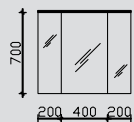

### Waschtisch 845 mm

1.2

RD-SPS 01                    0  
 RD-MMWTR65-845W        0  
 RD-WTUSL 01                0

0

1.3

RD-SPS 19                    0  
 RD-MMWTR65-845W        0  
 RD-WTUSL 01                0