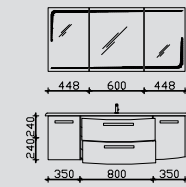

RD-SPS 06 0
RD-MMWTR65-1548RW 0
RD-WTUSL 03 0

0

4.4