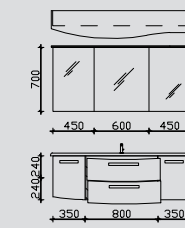

RD-SPS 21-L 0
RD-MMWTR65-1548LW 0
RD-WTUSL 05 0

0

3.4