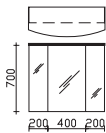

Höhe	Breite	Tiefe	Bestell-Text	Anschlag	KorpUSAusführung	PG 1	PG 2	PG 3
720	800	170	RD-SPS 19		Comfort N	-		

LED-Zusatzbeleuchtung
zur Waschplatzbeleuchtung, 12V LED, LM LED, 3,2W
optional einsetzbar zu: RD-SPS 01 und RD-SPS 19

Nicht separat bestellbar!

Höhe	Breite	Tiefe	Bestell-Text	Anschlag	KorpUSAusführung	PG 1	PG 2	PG 3
	650		EB-L-WP 02			-