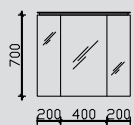

Kombinationsbeispiele

Waschtisch 845 mm

1.2

RD-SPS 01   0
RD-MMWTR65-845W   0
RD-WTUSL 01   0