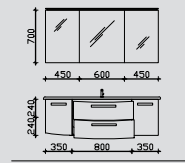

Kombinationsbeispiele

Waschtisch 1548 mm

Waschtisch 1548 mm

3.2

RD-SPS 03 0  
RD-MMWTR65-1548RW 0  
RD-WTUSL 03 0

0

4.2

RD-SPS 03 0  
RD-MMWTR65-1548LW 0  
RD-WTUSL 05 0