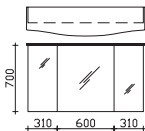

Höhe	Breite	Tiefe	Bestell-Text	Anschlag	Korpuserausführung	PG 1	PG 2	PG 3
720	1220	170	RD-SPS 20		Comfort N	-