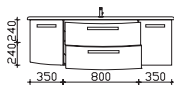

Höhe	Breite	Tiefe	Bestell-Text	Anschlag	Korpusausführung	PG 1	PG 2	PG 3
480	1506	498	RD-WTUSL 05		Comfort N	-		

Waschtischunterschrank
1 Drehtür, 4 Auszüge, oberer mittlerer Auszug, mit Kosmetikeinsatz, 2-teilig