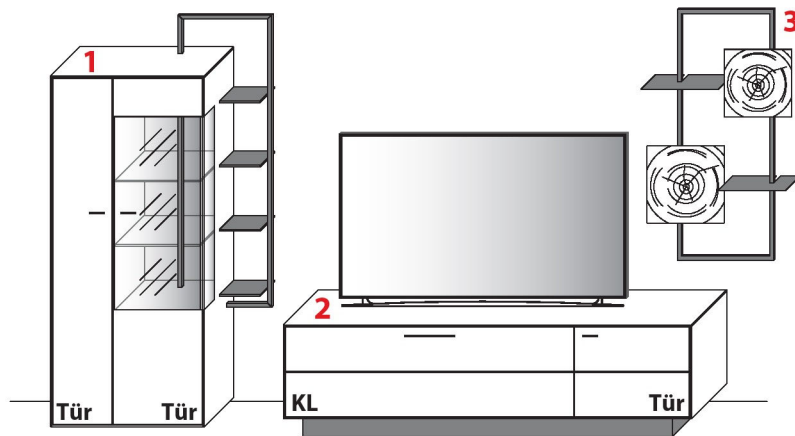

KOMBINATION AE019 | SPIEGELSEITIG AE119 *

B 354,8 cm | H 195,9 cm | T 49,7 cm / 41,1 cm / 20,0 cm (Breite inkl. 1 x 20 cm Abstand)

* Hinweis Type 13733:
Das Hängeregale ist nicht
spiegelseitig lieferbar.

1 TYPE 6933 (B 99,3 cm) s. S. 20	Wildeiche	€
LED-Rahmen-Beleuchtung 16,7 W inkl. Trafo und Schalter	Art.-Nr. 663B	€
Funkdimmer anstatt Schalter (max. 30,0 W)	Art.-Nr. 8212	€
Zusatz-E-Boden, 28,1 cm	Art.-Nr. 8428	€
Zusatz-E-Boden, 42,9 cm	Art.-Nr. 8448	€
Balkeneiche Rückwand-Akzent	Art.-Nr. 663BE	€

2 TYPE 1054 (B 201,9 cm) s. S. 12	Wildeiche	€
LED-Unterboden-Beleuchtung 11,0 W inkl. Trafo und Schalter	Art.-Nr. 93205	€
Funkdimmer anstatt Schalter (max. 30,0 W)	Art.-Nr. 8212	€
Metall-Fußgestell statt Sockel (+ 6 cm)	Art.-Nr. 145FG	€
IR-Repeater, rechts im Sockel eingelassen	Art.-Nr. 8302	€
IR-Repeater mit Aufsteller	Art.-Nr. 8301	€
Netzschalter für vier Geräte		
Schalter links	Art.-Nr. 8013	€
Schalter rechts	Art.-Nr. 8014	€
Innenschubkasten hinter Klappe, B 59,1 cm	Art.-Nr. 8711	€

3 TYPE 13733 (B 72,0 cm) s. S. 13	Hirnholz	€
LED-Rahmen-Beleuchtung 18,4 W inkl. Trafo und Schalter	Art.-Nr. 137B	€
Funkdimmer anstatt Schalter (max. 30,0 W)	Art.-Nr. 8212	€

Gesamtpreis Kombination	Wildeiche	€
- ohne Zubehör -	Balkeneiche	€