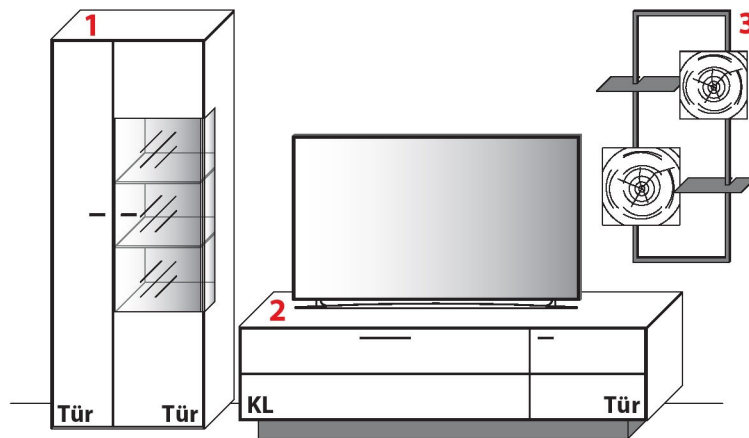

KOMBINATION AE018 | SPIEGELSEITIG AE118 *

B 332,4 cm | H 195,9 cm | T 49,7 cm / 41,1 cm / 20,0 cm (Breite inkl. 1 x 20 cm Abstand)

* Hinweis Type 13733:
Das Hängeregale ist nicht
spiegelseitig lieferbar.

1 TYPE 6743 (B 76,9 cm) s. S. 21	Wildeiche	€
Deko-Innenrahmen	Art.-Nr. 644R	€
• LED-Rahmen-Beleuchtung 10,0 W inkl. Trafo und Schalter	Art.-Nr. 644B	€
Funkdimmer anstatt Schalter (max. 30,0 W)	Art.-Nr. 8212	€
Balkeneiche Rückwand-Akzent	Art.-Nr. 663BE	€
Zusatz-E-Boden, 28,1 cm	Art.-Nr. 8428	€
Zusatz-E-Boden, 42,9 cm	Art.-Nr. 8448	€

3 TYPE 13733 (B 72,0 cm) s. S. 13	Hirnholz	€
LED-Rahmen-Beleuchtung 18,4 W inkl. Trafo und Schalter	Art.-Nr. 137B	€
Funkdimmer anstatt Schalter (max. 30,0 W)	Art.-Nr. 8212	€

2 TYPE 1054 (B 201,9 cm) s. S. 12	Wildeiche	€
LED-Unterboden-Beleuchtung 11,0 W inkl. Trafo und Schalter	Art.-Nr. 93205	€
Funkdimmer anstatt Schalter (max. 30,0 W)	Art.-Nr. 8212	€
Metall-Fußgestell statt Sockel (+ 6 cm)	Art.-Nr. 145FG	€
IR-Repeater, rechts im Sockel eingelassen	Art.-Nr. 8302	€
IR-Repeater mit Aufsteller	Art.-Nr. 8301	€
Netzschalter für vier Geräte		
Schalter links	Art.-Nr. 8013	€
Schalter rechts	Art.-Nr. 8014	€
Innenschubkasten hinter Klappe, B 59,1 cm	Art.-Nr. 8711	€

Gesamtpreis Kombination	Wildeiche	€
- ohne Zubehör -	Balkeneiche	€