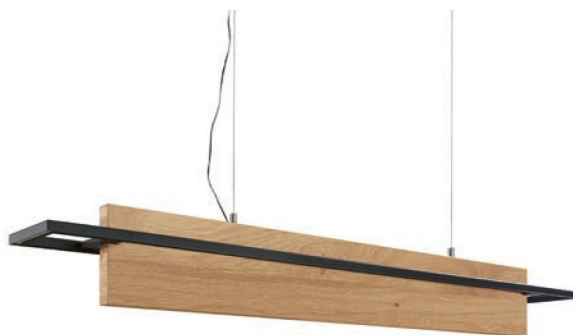

HÄNGEREGALE | PENDELLEUCHTE

B 163,2 cm x H 40,0 cm x T 23,8 cm
Stelltiefe 20,0 cm

TYPE 8164	Wildeiche	€
	Balkeneiche	€
LED-Rahmen-Beleuchtung 17,1 W inkl. Trafo und Schalter	Art.-Nr. 816B	€
Funkdimmer anstatt Schalter (max. 30,0 W)	Art.-Nr. 8212	€

B 71,8 cm x H 91,4 cm x T 25,0 cm

TYPE 12733	Wildeiche	€
LED-Spot-Beleuchtungs-Set 2,0 W inkl. Trafo und Schalter	Art.-Nr. 9001	€
LED-Rahmen-Beleuchtung 26,3 W inkl. Trafo und Schalter	Art.-Nr. 127B	€
Funkdimmer anstatt Schalter (max. 30,0 W)	Art.-Nr. 8212	€
Balkeneiche Rückwand-Akzent	Art.-Nr. 143BE	€

B 72,0 cm x H 124,8 cm x T 20,0 cm
Stelltiefe 10,5 cm

TYPE 13733	Hirnholz	€
LED-Rahmen-Beleuchtung 18,4 W inkl. Trafo und Schalter	Art.-Nr. 137B	€
Funkdimmer anstatt Schalter (max. 30,0 W)	Art.-Nr. 8212	€

B 160,0 cm x T 18,0 cm x H 19,0 cm
inkl. Drahtseilen (150 cm) als Abhängung, schwarzem Textilkabel (350 cm),
LED-Beleuchtung (32,0 W), Trafo und Touch-Dimmer

TYPE 8880	Wildeiche	€