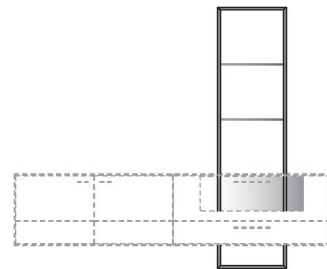

Frontansicht mit optionalem Innenrahmen

B 221,9 cm x H 49,9 cm x T 41,1 cm

2 Böden / 5 Fächer

TYPE 11233 (Abbildung)

Wildeiche €

TYPE 11234 (spiegelseitig)

Balkeneiche €

Deko-Innenrahmen	Art.-Nr. 115R	€
• LED-Rahmen-Beleuchtung 7,4 W inkl. Trafo und Schalter	Art.-Nr. 115B	€
Funkdimmer anstatt Schalter (max. 30,0 W)	Art.-Nr. 8212	€
Vollauszug	Art.-Nr. Z089	€
Balkeneiche Rückwand-Akzent	Art.-Nr. 116BE	€
Kabeldurchlass	Art.-Nr. 6087	€