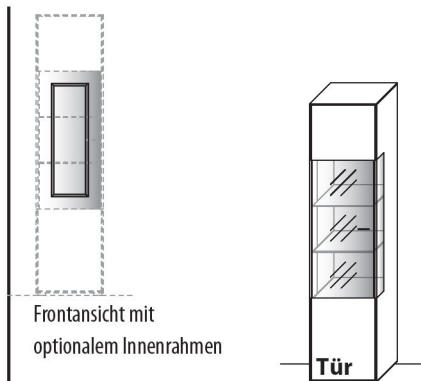

ZEILENSCHRÄNKE

Frontansicht mit optionalem Innenrahmen

Frontansicht mit optionalem Innenrahmen

B 46,9 cm x H 195,9 cm x T 41,1 cm

5 Böden / 6 Fächer

TYPE 6443 (Türanschlag links)

Wildeiche €

TYPE 6444 (Türanschlag rechts)