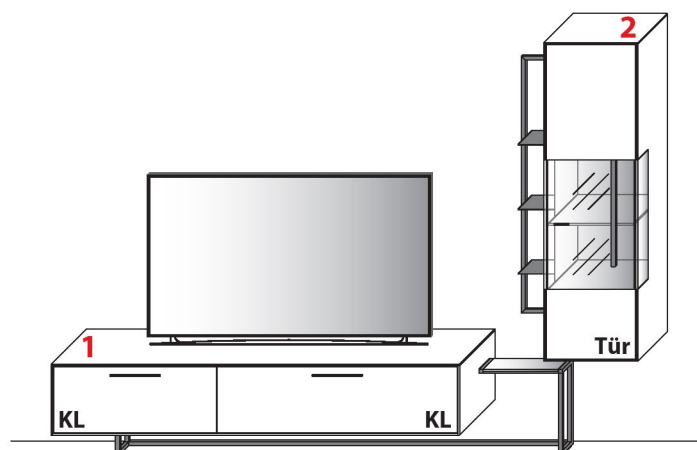

KOMBINATION AE013 | SPIEGELSEITIG AE113

B 292,0 cm | H 212,9 cm | T 49,7 cm / 41,1 cm

1 TYPE 1453 (B 245,1 cm) s. S. 12		Wildeiche	€
		Balkeneiche	€
LED-Rahmen-Beleuchtung 4,4 W inkl. Trafo und Schalter	Art.-Nr. 145B		€
LED-Unterboden-Beleuchtung 11,0 W inkl. Trafo und Schalter	Art.-Nr. 93205		€
Funkdimmer anstatt Schalter (max. 30,0 W)	Art.-Nr. 8212		€
IR-Repeater mit Aufsteller	Art.-Nr. 8301		€
Netzschalter für vier Geräte			
Schalter links	Art.-Nr. 8013		€
Schalter rechts	Art.-Nr. 8014		€

2 TYPE 15624 (B 69,3 cm) s. S. 15		Wildeiche	€
		Balkeneiche	€
LED-Rahmen-Beleuchtung 12,1 W inkl. Trafo und Schalter	Art.-Nr. 157B		€
Funkdimmer anstatt Schalter (max. 30,0 W)	Art.-Nr. 8212		€
Balkeneiche Rückwand-Akzent	Art.-Nr. 144BE		€

Gesamtpreis Kombination	Wildeiche	€
- ohne Zubehör -	Balkeneiche	€