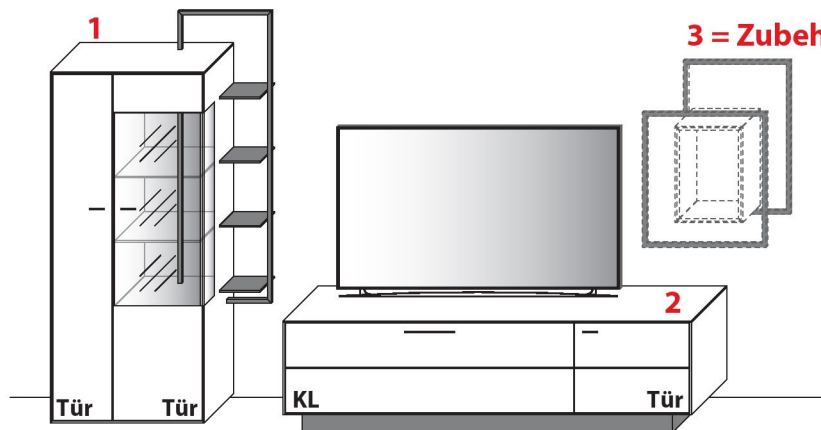

KOMBINATION 0003 | SPIEGELSEITIG 0103 *

Ohne Zubehör: **B 321,2 cm | H 195,9 cm | T 49,7 cm / 41,1 cm** (Breite inkl. 1 x 20 cm Abstand)

Mit Zubehör: **B 354,9 cm | H 195,9 cm | T 49,7 cm / 41,1 cm** (Breite inkl. 1 x 20 cm Abstand)