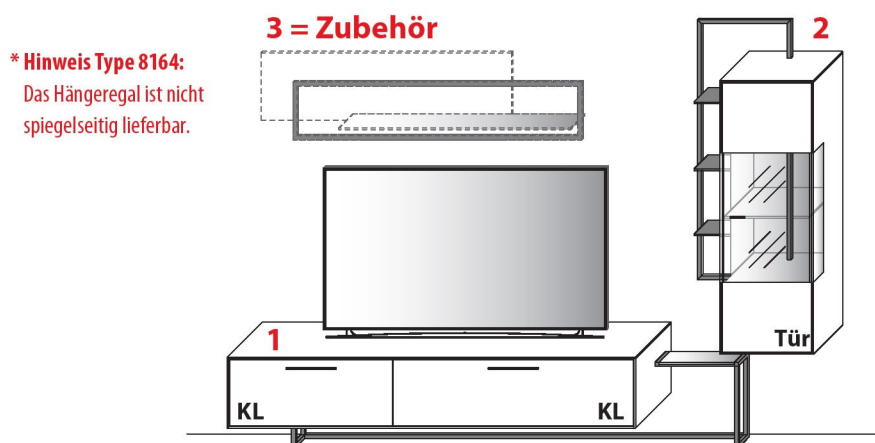

KOMBINATION 0001 | SPIEGELSEITIG 0101 *

B 292,0 cm | H 209,7 cm | T 49,7 cm / 41,1 cm

	Wildeiche	€
1 TYPE 1453 (B 245,1 cm) s. S. 12	Balkeneiche	€
LED-Rahmen-Beleuchtung 4,4 W inkl. Trafo und Schalter	Art.-Nr. 145B	€
LED-Unterboden-Beleuchtung 11,0 W inkl. Trafo und Schalter	Art.-Nr. 93205	€
Funkdimmer anstatt Schalter (max. 30,0 W)	Art.-Nr. 8212	€
IR-Repeater mit Aufsteller	Art.-Nr. 8301	€
Netzschalter für vier Geräte		
Schalter links	Art.-Nr. 8013	€
Schalter rechts	Art.-Nr. 8014	€

	Wildeiche	€
2 TYPE 15644 (B 69,3 cm) s. S. 14	Balkeneiche	€
LED-Rahmen-Beleuchtung 14,1 W inkl. Trafo und Schalter	Art.-Nr. 154B	€
Funkdimmer anstatt Schalter (max. 30,0 W)	Art.-Nr. 8212	€
Balkeneiche Rückwand-Akzent	Art.-Nr. 144BE	€

Zubehör

	Wildeiche	€
3 TYPE 8164 (B 163,2 cm) s. S. 13	Balkeneiche	€
LED-Rahmen-Beleuchtung 17,1 W inkl. Trafo und Schalter	Art.-Nr. 816B	€
Funkdimmer anstatt Schalter (max. 30,0 W)	Art.-Nr. 8212	€

Gesamtpreis Kombination	Wildeiche	€
- ohne Zubehör -	Balkeneiche	€