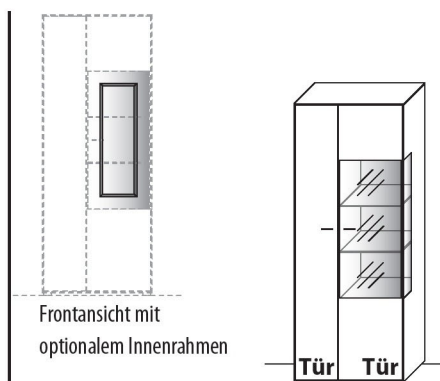

Frontansicht mit serienmäßigem Regalrahmen

B 99,3 cm x H 195,9 cm x T 41,1 cm

10 Böden / 12 Fächer

TYPE 6933 (Abbildung)

Wildeiche €

TYPE 6934 (spiegelseitig)

Balkeneiche €

LED-Rahmen-Beleuchtung 16,7 W inkl. Trafo und Schalter	Art.-Nr. 663B	€
Funkdimmer anstatt Schalter (max. 30,0 W)	Art.-Nr. 8212	€
Balkeneiche Rückwand-Akzent	Art.-Nr. 663BE	€
Zusatz-E-Boden, 28,1 cm	Art.-Nr. 8428	€
Zusatz-E-Boden, 42,9 cm	Art.-Nr. 8448	€

ZEILENSCHRÄNKE

Frontansicht mit optionalem Innenrahmen

Frontansicht mit optionalem Innenrahmen

B 46,9 cm x H 195,9 cm x T 41,1 cm

5 Böden / 6 Fächer

TYPE 6443 (Türanschlag links)

Wildeiche €

TYPE 6444 (Türanschlag rechts)