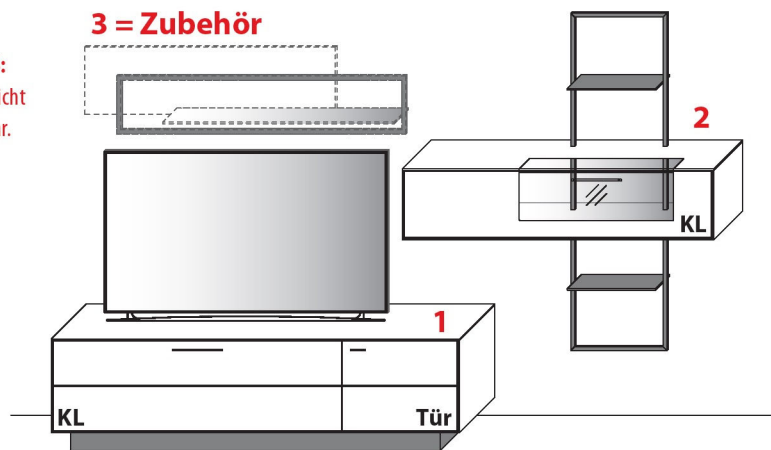

KOMBINATION 0002 | SPIEGELSEITIG 0102 *

B 324,6 cm | H 201,1 cm | T 49,7 cm / 41,1 cm

* Hinweis Type 8164:
Das Hängeregale ist nicht
spiegelseitig lieferbar.

1 TYPE 1054 (B 201,9 cm) s. S. 12	Wildeiche	€
LED-Unterboden-Beleuchtung 11,0 W inkl. Trafo und Schalter	Art.-Nr. 93205	€
Funkdimmer anstatt Schalter (max. 30,0 W)	Art.-Nr. 8212	€
Metall-Fußgestell statt Sockel (+ 6 cm)	Art.-Nr. 145FG	€
IR-Repeater, rechts im Sockel eingelassen	Art.-Nr. 8302	€
IR-Repeater mit Aufsteller	Art.-Nr. 8301	€
Netzschalter für vier Geräte		
Schalter links	Art.-Nr. 8013	€
Schalter rechts	Art.-Nr. 8014	€
Innenschubkasten hinter Klappe, B 59,1 cm	Art.-Nr. 8711	€