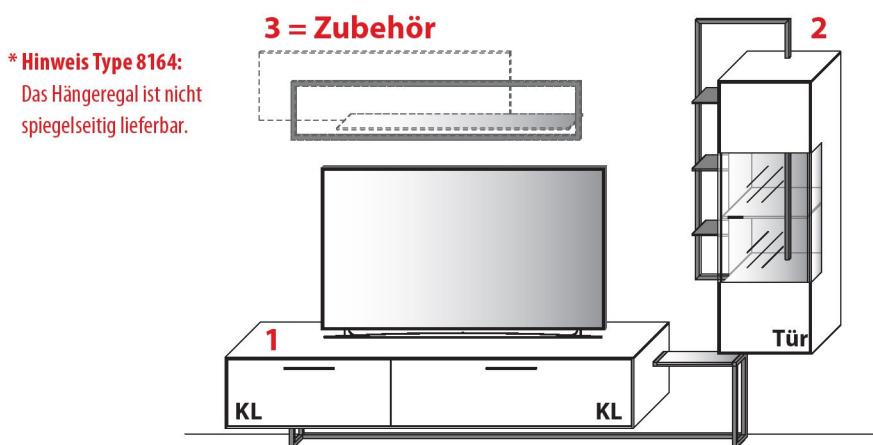

KOMBINATION 0001 | SPIEGELSEITIG 0101 *

B 292,0 cm | H 209,7 cm | T 49,7 cm / 41,1 cm

	Wildeiche	€
1 TYPE 1453 (B 245,1 cm) s. S. 12	Balkeneiche	€
LED-Rahmen-Beleuchtung 4,4 W inkl. Trafo und Schalter	Art.-Nr. 145B	€
LED-Unterboden-Beleuchtung 11,0 W inkl. Trafo und Schalter	Art.-Nr. 93205	€
Funkdimmer anstatt Schalter (max. 30,0 W)	Art.-Nr. 8212	€
IR-Repeater mit Aufsteller	Art.-Nr. 8301	€
Netzschalter für vier Geräte		
Schalter links	Art.-Nr. 8013	€
Schalter rechts	Art.-Nr. 8014	€

	Wildeiche	€
2 TYPE 15644 (B 69,3 cm) s. S. 14	Balkeneiche	€
LED-Rahmen-Beleuchtung 14,1 W inkl. Trafo und Schalter	Art.-Nr. 154B	€
Funkdimmer anstatt Schalter (max. 30,0 W)	Art.-Nr. 8212	€
Balkeneiche Rückwand-Akzent	Art.-Nr. 144BE	€

Zubehör

	Wildeiche	€
3 TYPE 8164 (B 163,2 cm) s. S. 13	Balkeneiche	€
LED-Rahmen-Beleuchtung 17,1 W inkl. Trafo und Schalter	Art.-Nr. 816B	€
Funkdimmer anstatt Schalter (max. 30,0 W)	Art.-Nr. 8212	€

Gesamtpreis Kombination	Wildeiche	€
- ohne Zubehör -	Balkeneiche	€