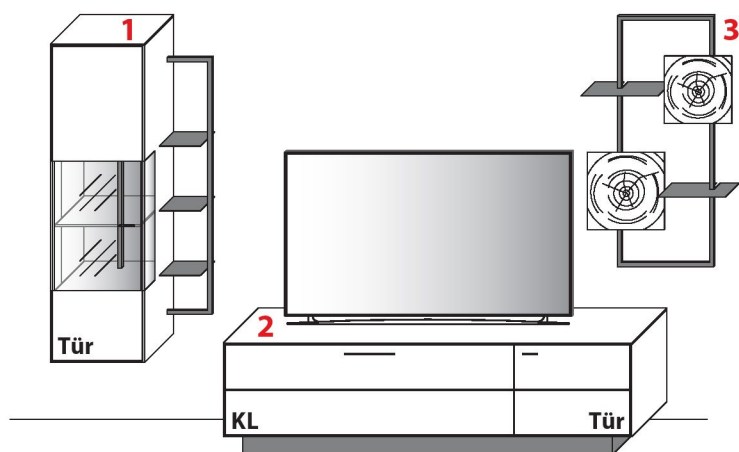

KOMBINATION AE015 | SPIEGELSEITIG AE115 *

B 324,8 cm | H 201,6 cm | T 49,7 cm / 41,1 cm / 20,0 cm (Breite inkl. 1 x 20 cm Abstand)

* Hinweis Type 13733:
Das Hängeregale ist nicht
spiegelseitig lieferbar.

1 TYPE 15623 (B 69,3 cm) s. S. 15		Wildeiche	€
LED-Rahmen-Beleuchtung 12,1 W inkl. Trafo und Schalter	Art.-Nr. 157B	Balkeneiche	€
Funkdimmer anstatt Schalter (max. 30,0 W)	Art.-Nr. 8212		€
Balkeneiche Rückwand-Akzent	Art.-Nr. 144BE		€

3 TYPE 13733 (B 72,0 cm) s. S. 13		Hirnholz	€
LED-Rahmen-Beleuchtung 18,4 W inkl. Trafo und Schalter	Art.-Nr. 137B		€
Funkdimmer anstatt Schalter (max. 30,0 W)	Art.-Nr. 8212		€

2 TYPE 1054 (B 201,9 cm) s. S. 12		Wildeiche	€
LED-Unterboden-Beleuchtung 11,0 W inkl. Trafo und Schalter	Art.-Nr. 93205	Balkeneiche	€
Funkdimmer anstatt Schalter (max. 30,0 W)	Art.-Nr. 8212		€
Metall-Fußgestell statt Sockel (+ 6 cm)	Art.-Nr. 145FG		€
IR-Repeater, rechts im Sockel eingelassen	Art.-Nr. 8302		€
IR-Repeater mit Aufsteller	Art.-Nr. 8301		€
Netzschalter für vier Geräte			
Schalter links	Art.-Nr. 8013		€
Schalter rechts	Art.-Nr. 8014		€
Innenschubkasten hinter Klappe, B 59,1 cm	Art.-Nr. 8711		€

Gesamtpreis Kombination	Wildeiche	€
- ohne Zubehör -	Balkeneiche	€