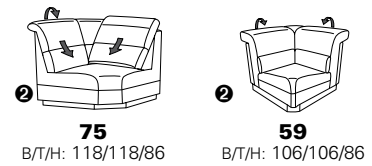

PLANOPOLY motion

NEU:
jetzt auch mit Herz-Waage-Funktion
in allen elektrischen Wallfree-Elementen
als Zusatzausstattung!

1301

stufenlos verstellbare Kopfstützen
mittels Rasterbeschlag

Variante 16
mit 2x Wallfree-Funktion
und Ablage mit Stauraum

Wallfree-Funktion

Typenplan 1301

die Wallfree-Funktion ist manuell oder elektrisch verstellbar erhältlich!

① nur mit bodennahen Varianten kombinierbar

② bodennah

Eckelemente

Sofas

mit Wallfree-Funktion ohne Wallfree-Funktion

Abschlüsselemente

mit Wallfree-Funktion

ohne Wallfree-Funktion

Zwischenelemente

mit Wallfree-Funktion

ohne Wallfree-Funktion

Sessel

mit Wallfree-Funktion ohne Wallfree-Funktion