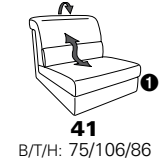

Wallfree-Funktion

Typenplan 1301

die Wallfree-Funktion ist manuell oder elektrisch verstellbar erhältlich!

① nur mit bodennahen Varianten kombinierbar

② bodennah

Eckelemente

Sofas

mit Wallfree-Funktion ohne Wallfree-Funktion

Abschlüsselemente

mit Wallfree-Funktion

ohne Wallfree-Funktion

Zwischenelemente

mit Wallfree-Funktion

ohne Wallfree-Funktion

Sessel

mit Wallfree-Funktion ohne Wallfree-Funktion