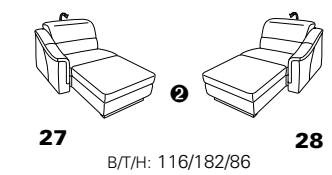

Typenplan 1301

die Wallfree-Funktion ist manuell oder elektrisch verstellbar erhältlich!

① nur mit bodennahen Varianten kombinierbar

② bodennah

Eckelemente

Sofas

mit Wallfree-Funktion ohne Wallfree-Funktion

Abschlüsselemente

mit Wallfree-Funktion

ohne Wallfree-Funktion

Zwischenelemente

mit Wallfree-Funktion

ohne Wallfree-Funktion

Sessel

mit Wallfree-Funktion ohne Wallfree-Funktion

Recamiere

mit Wallfree-Funktion

fest

Zwischentische / Zubehör