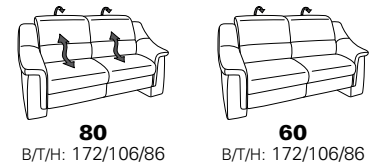

PLANOPOLY motion

NEU:
jetzt auch mit Herz-Waage-Funktion
in allen elektrischen Wallfree-Elementen
als Zusatzausstattung!

1301

stufenlos verstellbare Kopfstützen
mittels Rasterbeschlag

Variante 16
mit 2x Wallfree-Funktion
und Ablage mit Stauraum

Wallfree-Funktion

Typenplan 1301

die Wallfree-Funktion ist manuell oder elektrisch verstellbar erhältlich!

① nur mit bodennahen Varianten kombinierbar

② bodennah

Eckelemente

Sofas

mit Wallfree-Funktion ohne Wallfree-Funktion

Abschlüsselemente

mit Wallfree-Funktion

ohne Wallfree-Funktion

Zwischenelemente

mit Wallfree-Funktion

ohne Wallfree-Funktion

Sessel

mit Wallfree-Funktion ohne Wallfree-Funktion