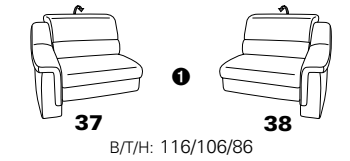

PLANOPOLY motion

NEU:
jetzt auch mit Herz-Waage-Funktion
in allen elektrischen Wallfree-Elementen
als Zusatzausstattung!

1301

stufenlos verstellbare Kopfstützen
mittels Rasterbeschlag

Variante 16
mit 2x Wallfree-Funktion
und Ablage mit Stauraum

Wallfree-Funktion

Typenplan 1301

die Wallfree-Funktion ist manuell oder elektrisch verstellbar erhältlich!

① nur mit bodennahen Varianten kombinierbar

② bodennah

Eckelemente

Sofas

mit Wallfree-Funktion ohne Wallfree-Funktion

Abschlüsselemente

mit Wallfree-Funktion

ohne Wallfree-Funktion

Zwischenelemente

mit Wallfree-Funktion

ohne Wallfree-Funktion

Sessel

mit Wallfree-Funktion ohne Wallfree-Funktion