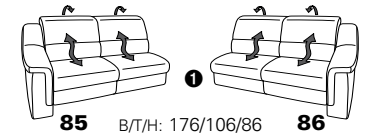

PLANOPOLY motion

NEU:
jetzt auch mit Herz-Waage-Funktion
in allen elektrischen Wallfree-Elementen
als Zusatzausstattung!

1301

stufenlos verstellbare Kopfstützen
mittels Rasterbeschlag

Variante 16
mit 2x Wallfree-Funktion
und Ablage mit Stauraum

Wallfree-Funktion

Typenplan 1301

die Wallfree-Funktion ist manuell oder elektrisch verstellbar erhältlich!

① nur mit bodennahen Varianten kombinierbar

② bodennah

Eckelemente

Sofas

mit Wallfree-Funktion ohne Wallfree-Funktion

Abschlüsselemente

mit Wallfree-Funktion

ohne Wallfree-Funktion

Zwischenelemente

mit Wallfree-Funktion

ohne Wallfree-Funktion

Sessel

mit Wallfree-Funktion ohne Wallfree-Funktion