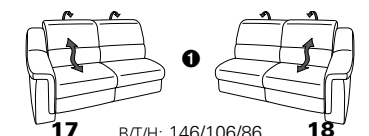

PLANOPOLY motion

NEU:
jetzt auch mit Herz-Waage-Funktion
in allen elektrischen Wallfree-Elementen
als Zusatzausstattung!

1301

stufenlos verstellbare Kopfstützen
mittels Rasterbeschlag

Variante 16
mit 2x Wallfree-Funktion
und Ablage mit Stauraum

Wallfree-Funktion

Typenplan 1301

die Wallfree-Funktion ist manuell oder elektrisch verstellbar erhältlich!

① nur mit bodennahen Varianten kombinierbar

② bodennah

Eckelemente

Sofas

mit Wallfree-Funktion ohne Wallfree-Funktion

Abschlüsselemente

mit Wallfree-Funktion

ohne Wallfree-Funktion

Zwischenelemente

mit Wallfree-Funktion

ohne Wallfree-Funktion

Sessel

mit Wallfree-Funktion ohne Wallfree-Funktion