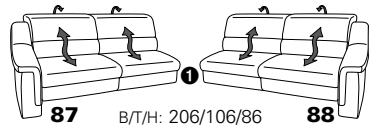

PLANOPOLY motion

NEU:
jetzt auch mit Herz-Waage-Funktion
in allen elektrischen Wallfree-Elementen
als Zusatzausstattung!

1301

stufenlos verstellbare Kopfstützen
mittels Rasterbeschlag

Variante 16
mit 2x Wallfree-Funktion
und Ablage mit Stauraum

Wallfree-Funktion

Typenplan 1301

die Wallfree-Funktion ist manuell oder elektrisch verstellbar erhältlich!

① nur mit bodennahen Varianten kombinierbar

② bodennah

Eckelemente

Sofas

mit Wallfree-Funktion ohne Wallfree-Funktion

Abschlüsselemente

mit Wallfree-Funktion

ohne Wallfree-Funktion

Zwischenelemente

mit Wallfree-Funktion

ohne Wallfree-Funktion

Sessel

mit Wallfree-Funktion ohne Wallfree-Funktion