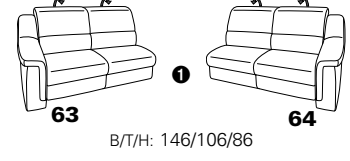

PLANOPOLY motion

NEU:
jetzt auch mit Herz-Waage-Funktion
in allen elektrischen Wallfree-Elementen
als Zusatzausstattung!

1301

stufenlos verstellbare Kopfstützen
mittels Rasterbeschlag

Variante 16
mit 2x Wallfree-Funktion
und Ablage mit Stauraum

Wallfree-Funktion

Typenplan 1301

die Wallfree-Funktion ist manuell oder elektrisch verstellbar erhältlich!

① nur mit bodennahen Varianten kombinierbar

② bodennah

Eckelemente

Sofas

mit Wallfree-Funktion ohne Wallfree-Funktion

Abschlüsselemente

mit Wallfree-Funktion

ohne Wallfree-Funktion

Zwischenelemente

mit Wallfree-Funktion

ohne Wallfree-Funktion

Sessel

mit Wallfree-Funktion ohne Wallfree-Funktion