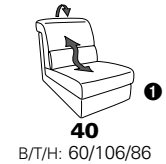

Wallfree-Funktion

Typenplan 1301

die Wallfree-Funktion ist manuell oder elektrisch verstellbar erhältlich!

① nur mit bodennahen Varianten kombinierbar

② bodennah

Eckelemente

Sofas

mit Wallfree-Funktion ohne Wallfree-Funktion

Abschlüsselemente

mit Wallfree-Funktion

ohne Wallfree-Funktion

Zwischenelemente

mit Wallfree-Funktion

ohne Wallfree-Funktion

Sessel

mit Wallfree-Funktion ohne Wallfree-Funktion