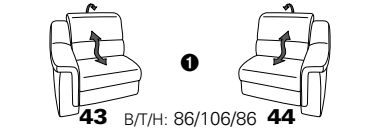

PLANOPOLY motion

NEU:
jetzt auch mit Herz-Waage-Funktion
in allen elektrischen Wallfree-Elementen
als Zusatzausstattung!

1301

stufenlos verstellbare Kopfstützen
mittels Rasterbeschlag

Variante 16
mit 2x Wallfree-Funktion
und Ablage mit Stauraum

Wallfree-Funktion

Typenplan 1301

die Wallfree-Funktion ist manuell oder elektrisch verstellbar erhältlich!

① nur mit bodennahen Varianten kombinierbar

② bodennah

Eckelemente

Sofas

mit Wallfree-Funktion ohne Wallfree-Funktion

Abschlüsselemente

mit Wallfree-Funktion

ohne Wallfree-Funktion

Zwischenelemente

mit Wallfree-Funktion

ohne Wallfree-Funktion

Sessel

mit Wallfree-Funktion ohne Wallfree-Funktion