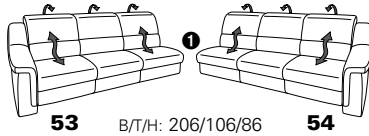

PLANOPOLY motion

NEU:
jetzt auch mit Herz-Waage-Funktion
in allen elektrischen Wallfree-Elementen
als Zusatzausstattung!

1301

stufenlos verstellbare Kopfstützen
mittels Rasterbeschlag

Variante 16
mit 2x Wallfree-Funktion
und Ablage mit Stauraum

Wallfree-Funktion

Typenplan 1301

die Wallfree-Funktion ist manuell oder elektrisch verstellbar erhältlich!

① nur mit bodennahen Varianten kombinierbar

② bodennah

Eckelemente

Sofas

mit Wallfree-Funktion ohne Wallfree-Funktion

Abschlüsselemente

mit Wallfree-Funktion

ohne Wallfree-Funktion

Zwischenelemente

mit Wallfree-Funktion

ohne Wallfree-Funktion

Sessel

mit Wallfree-Funktion ohne Wallfree-Funktion