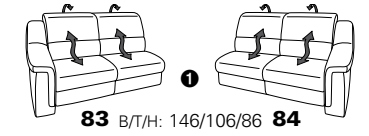

PLANOPOLY motion

NEU:
jetzt auch mit Herz-Waage-Funktion
in allen elektrischen Wallfree-Elementen
als Zusatzausstattung!

1301

stufenlos verstellbare Kopfstützen
mittels Rasterbeschlag

Variante 16
mit 2x Wallfree-Funktion
und Ablage mit Stauraum

Wallfree-Funktion

Typenplan 1301

die Wallfree-Funktion ist manuell oder elektrisch verstellbar erhältlich!

① nur mit bodennahen Varianten kombinierbar

② bodennah

Eckelemente

Sofas

mit Wallfree-Funktion ohne Wallfree-Funktion

Abschlüsselemente

mit Wallfree-Funktion

ohne Wallfree-Funktion

Zwischenelemente

mit Wallfree-Funktion

ohne Wallfree-Funktion

Sessel

mit Wallfree-Funktion ohne Wallfree-Funktion