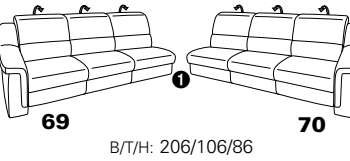

PLANOPOLY motion

NEU:
jetzt auch mit Herz-Waage-Funktion
in allen elektrischen Wallfree-Elementen
als Zusatzausstattung!

1301

stufenlos verstellbare Kopfstützen
mittels Rasterbeschlag

Variante 16
mit 2x Wallfree-Funktion
und Ablage mit Stauraum

Wallfree-Funktion

Typenplan 1301

die Wallfree-Funktion ist manuell oder elektrisch verstellbar erhältlich!

① nur mit bodennahen Varianten kombinierbar

② bodennah

Eckelemente

Sofas

mit Wallfree-Funktion ohne Wallfree-Funktion

Abschlüsselemente

mit Wallfree-Funktion

ohne Wallfree-Funktion

Zwischenelemente

mit Wallfree-Funktion

ohne Wallfree-Funktion

Sessel

mit Wallfree-Funktion ohne Wallfree-Funktion