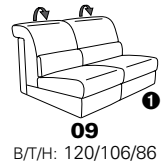

Wallfree-Funktion

Typenplan 1301

die Wallfree-Funktion ist manuell oder elektrisch verstellbar erhältlich!

① nur mit bodennahen Varianten kombinierbar

② bodennah

Eckelemente

Sofas

mit Wallfree-Funktion ohne Wallfree-Funktion

Abschlüsselemente

mit Wallfree-Funktion

ohne Wallfree-Funktion

Zwischenelemente

mit Wallfree-Funktion

ohne Wallfree-Funktion

Sessel

mit Wallfree-Funktion ohne Wallfree-Funktion