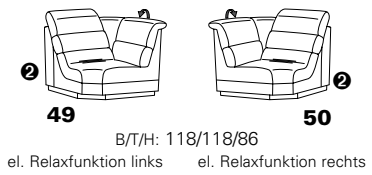

PLANOPOLY motion

NEU:
jetzt auch mit Herz-Waage-Funktion
in allen elektrischen Wallfree-Elementen
als Zusatzausstattung!

1301

stufenlos verstellbare Kopfstützen
mittels Rasterbeschlag

Variante 16
mit 2x Wallfree-Funktion
und Ablage mit Stauraum

Wallfree-Funktion

Typenplan 1301

die Wallfree-Funktion ist manuell oder elektrisch verstellbar erhältlich!

① nur mit bodennahen Varianten kombinierbar

② bodennah

Eckelemente

Sofas

mit Wallfree-Funktion ohne Wallfree-Funktion

Abschlüsselemente

mit Wallfree-Funktion

ohne Wallfree-Funktion

Zwischenelemente

mit Wallfree-Funktion

ohne Wallfree-Funktion

Sessel

mit Wallfree-Funktion ohne Wallfree-Funktion