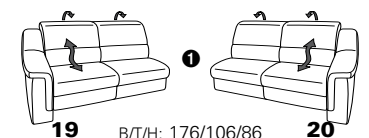

PLANOPOLY motion

NEU:
jetzt auch mit Herz-Waage-Funktion
in allen elektrischen Wallfree-Elementen
als Zusatzausstattung!

1301

stufenlos verstellbare Kopfstützen
mittels Rasterbeschlag

Variante 16
mit 2x Wallfree-Funktion
und Ablage mit Stauraum

Wallfree-Funktion

Typenplan 1301

die Wallfree-Funktion ist manuell oder elektrisch verstellbar erhältlich!

① nur mit bodennahen Varianten kombinierbar

② bodennah

Eckelemente

Sofas

mit Wallfree-Funktion ohne Wallfree-Funktion

Abschlüsselemente

mit Wallfree-Funktion

ohne Wallfree-Funktion

Zwischenelemente

mit Wallfree-Funktion

ohne Wallfree-Funktion

Sessel

mit Wallfree-Funktion ohne Wallfree-Funktion