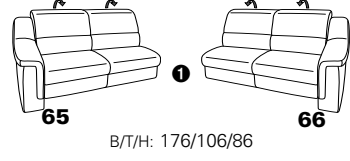

PLANOPOLY motion

NEU:
jetzt auch mit Herz-Waage-Funktion
in allen elektrischen Wallfree-Elementen
als Zusatzausstattung!

1301

stufenlos verstellbare Kopfstützen
mittels Rasterbeschlag

Variante 16
mit 2x Wallfree-Funktion
und Ablage mit Stauraum

Wallfree-Funktion

Typenplan 1301

die Wallfree-Funktion ist manuell oder elektrisch verstellbar erhältlich!

① nur mit bodennahen Varianten kombinierbar

② bodennah

Eckelemente

Sofas

mit Wallfree-Funktion ohne Wallfree-Funktion

Abschlüsselemente

mit Wallfree-Funktion

ohne Wallfree-Funktion

Zwischenelemente

mit Wallfree-Funktion

ohne Wallfree-Funktion

Sessel

mit Wallfree-Funktion ohne Wallfree-Funktion