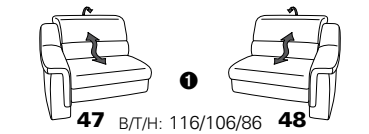

PLANOPOLY motion

NEU:
jetzt auch mit Herz-Waage-Funktion
in allen elektrischen Wallfree-Elementen
als Zusatzausstattung!

1301

stufenlos verstellbare Kopfstützen
mittels Rasterbeschlag

Variante 16
mit 2x Wallfree-Funktion
und Ablage mit Stauraum

Wallfree-Funktion

Typenplan 1301

die Wallfree-Funktion ist manuell oder elektrisch verstellbar erhältlich!

① nur mit bodennahen Varianten kombinierbar

② bodennah

Eckelemente

Sofas

mit Wallfree-Funktion ohne Wallfree-Funktion

Abschlüsselemente

mit Wallfree-Funktion

ohne Wallfree-Funktion

Zwischenelemente

mit Wallfree-Funktion

ohne Wallfree-Funktion

Sessel

mit Wallfree-Funktion ohne Wallfree-Funktion