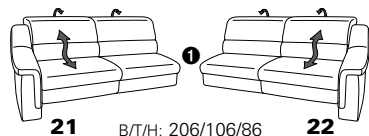

PLANOPOLY motion

NEU:
jetzt auch mit Herz-Waage-Funktion
in allen elektrischen Wallfree-Elementen
als Zusatzausstattung!

1301

stufenlos verstellbare Kopfstützen
mittels Rasterbeschlag

Variante 16
mit 2x Wallfree-Funktion
und Ablage mit Stauraum

Wallfree-Funktion

Typenplan 1301

die Wallfree-Funktion ist manuell oder elektrisch verstellbar erhältlich!

① nur mit bodennahen Varianten kombinierbar

② bodennah

Eckelemente

Sofas

mit Wallfree-Funktion ohne Wallfree-Funktion

Abschlüsselemente

mit Wallfree-Funktion

ohne Wallfree-Funktion

Zwischenelemente

mit Wallfree-Funktion

ohne Wallfree-Funktion

Sessel

mit Wallfree-Funktion ohne Wallfree-Funktion