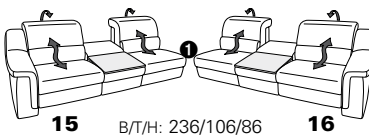

PLANOPOLY motion

NEU:
jetzt auch mit Herz-Waage-Funktion
in allen elektrischen Wallfree-Elementen
als Zusatzausstattung!

1301

stufenlos verstellbare Kopfstützen
mittels Rasterbeschlag

Variante 16
mit 2x Wallfree-Funktion
und Ablage mit Stauraum

Wallfree-Funktion

Typenplan 1301

die Wallfree-Funktion ist manuell oder elektrisch verstellbar erhältlich!

① nur mit bodennahen Varianten kombinierbar

② bodennah

Eckelemente

Sofas

mit Wallfree-Funktion ohne Wallfree-Funktion

Abschlüsselemente

mit Wallfree-Funktion

ohne Wallfree-Funktion

Zwischenelemente

mit Wallfree-Funktion

ohne Wallfree-Funktion

Sessel

mit Wallfree-Funktion ohne Wallfree-Funktion