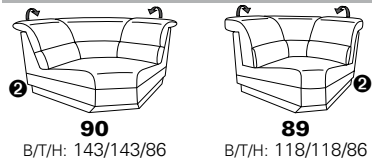

PLANOPOLY motion

NEU:
jetzt auch mit Herz-Waage-Funktion
in allen elektrischen Wallfree-Elementen
als Zusatzausstattung!

1301

stufenlos verstellbare Kopfstützen
mittels Rasterbeschlag

Variante 16
mit 2x Wallfree-Funktion
und Ablage mit Stauraum

Wallfree-Funktion

Typenplan 1301

die Wallfree-Funktion ist manuell oder elektrisch verstellbar erhältlich!

① nur mit bodennahen Varianten kombinierbar

② bodennah

Eckelemente

Sofas

mit Wallfree-Funktion ohne Wallfree-Funktion

Abschlüsselemente

mit Wallfree-Funktion

ohne Wallfree-Funktion

Zwischenelemente

mit Wallfree-Funktion

ohne Wallfree-Funktion

Sessel

mit Wallfree-Funktion ohne Wallfree-Funktion