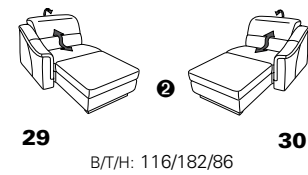

Recamiere

mit Wallfree-Funktion