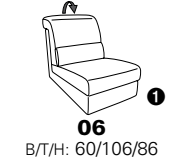

Wallfree-Funktion

Typenplan 1301

die Wallfree-Funktion ist manuell oder elektrisch verstellbar erhältlich!

① nur mit bodennahen Varianten kombinierbar

② bodennah

Eckelemente

Sofas

mit Wallfree-Funktion ohne Wallfree-Funktion

Abschlüsselemente

mit Wallfree-Funktion

ohne Wallfree-Funktion

Zwischenelemente

mit Wallfree-Funktion

ohne Wallfree-Funktion

Sessel

mit Wallfree-Funktion ohne Wallfree-Funktion