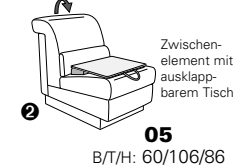

Wallfree-Funktion

Typenplan 1301

die Wallfree-Funktion ist manuell oder elektrisch verstellbar erhältlich!

① nur mit bodennahen Varianten kombinierbar

② bodennah

Eckelemente

Sofas

mit Wallfree-Funktion ohne Wallfree-Funktion

Abschlüsselemente

mit Wallfree-Funktion

ohne Wallfree-Funktion

Zwischenelemente

mit Wallfree-Funktion

ohne Wallfree-Funktion

Sessel

mit Wallfree-Funktion ohne Wallfree-Funktion