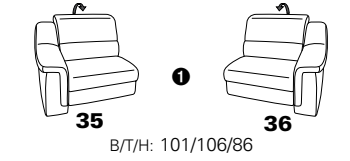

PLANOPOLY motion

NEU:
jetzt auch mit Herz-Waage-Funktion
in allen elektrischen Wallfree-Elementen
als Zusatzausstattung!

1301

stufenlos verstellbare Kopfstützen
mittels Rasterbeschlag

Variante 16
mit 2x Wallfree-Funktion
und Ablage mit Stauraum

Wallfree-Funktion

Typenplan 1301

die Wallfree-Funktion ist manuell oder elektrisch verstellbar erhältlich!

① nur mit bodennahen Varianten kombinierbar

② bodennah

Eckelemente

Sofas

mit Wallfree-Funktion ohne Wallfree-Funktion

Abschlüsselemente

mit Wallfree-Funktion

ohne Wallfree-Funktion

Zwischenelemente

mit Wallfree-Funktion

ohne Wallfree-Funktion

Sessel

mit Wallfree-Funktion ohne Wallfree-Funktion