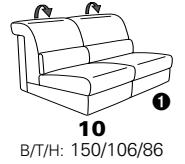

Wallfree-Funktion

Typenplan 1301

die Wallfree-Funktion ist manuell oder elektrisch verstellbar erhältlich!

① nur mit bodennahen Varianten kombinierbar

② bodennah

Eckelemente

Sofas

mit Wallfree-Funktion ohne Wallfree-Funktion

Abschlüsselemente

mit Wallfree-Funktion

ohne Wallfree-Funktion

Zwischenelemente

mit Wallfree-Funktion

ohne Wallfree-Funktion

Sessel

mit Wallfree-Funktion ohne Wallfree-Funktion