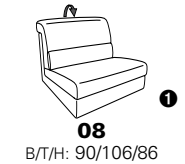

Wallfree-Funktion

Typenplan 1301

die Wallfree-Funktion ist manuell oder elektrisch verstellbar erhältlich!

① nur mit bodennahen Varianten kombinierbar

② bodennah

Eckelemente

Sofas

mit Wallfree-Funktion ohne Wallfree-Funktion

Abschlüsselemente

mit Wallfree-Funktion

ohne Wallfree-Funktion

Zwischenelemente

mit Wallfree-Funktion

ohne Wallfree-Funktion

Sessel

mit Wallfree-Funktion ohne Wallfree-Funktion