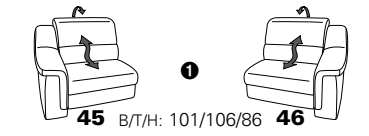

PLANOPOLY motion

NEU:
jetzt auch mit Herz-Waage-Funktion
in allen elektrischen Wallfree-Elementen
als Zusatzausstattung!

1301

stufenlos verstellbare Kopfstützen
mittels Rasterbeschlag

Variante 16
mit 2x Wallfree-Funktion
und Ablage mit Stauraum

Wallfree-Funktion

Typenplan 1301

die Wallfree-Funktion ist manuell oder elektrisch verstellbar erhältlich!

① nur mit bodennahen Varianten kombinierbar

② bodennah

Eckelemente

Sofas

mit Wallfree-Funktion ohne Wallfree-Funktion

Abschlüsselemente

mit Wallfree-Funktion

ohne Wallfree-Funktion

Zwischenelemente

mit Wallfree-Funktion

ohne Wallfree-Funktion

Sessel

mit Wallfree-Funktion ohne Wallfree-Funktion