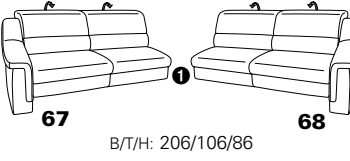

PLANOPOLY motion

NEU:
jetzt auch mit Herz-Waage-Funktion
in allen elektrischen Wallfree-Elementen
als Zusatzausstattung!

1301

stufenlos verstellbare Kopfstützen
mittels Rasterbeschlag

Variante 16
mit 2x Wallfree-Funktion
und Ablage mit Stauraum

Wallfree-Funktion

Typenplan 1301

die Wallfree-Funktion ist manuell oder elektrisch verstellbar erhältlich!

① nur mit bodennahen Varianten kombinierbar

② bodennah

Eckelemente

Sofas

mit Wallfree-Funktion ohne Wallfree-Funktion

Abschlüsselemente

mit Wallfree-Funktion

ohne Wallfree-Funktion

Zwischenelemente

mit Wallfree-Funktion

ohne Wallfree-Funktion

Sessel

mit Wallfree-Funktion ohne Wallfree-Funktion