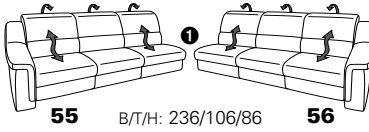

PLANOPOLY motion

NEU:
jetzt auch mit Herz-Waage-Funktion
in allen elektrischen Wallfree-Elementen
als Zusatzausstattung!

1301

stufenlos verstellbare Kopfstützen
mittels Rasterbeschlag

Variante 16
mit 2x Wallfree-Funktion
und Ablage mit Stauraum

Wallfree-Funktion

Typenplan 1301

die Wallfree-Funktion ist manuell oder elektrisch verstellbar erhältlich!

① nur mit bodennahen Varianten kombinierbar

② bodennah

Eckelemente

Sofas

mit Wallfree-Funktion ohne Wallfree-Funktion

Abschlüsselemente

mit Wallfree-Funktion

ohne Wallfree-Funktion

Zwischenelemente

mit Wallfree-Funktion

ohne Wallfree-Funktion

Sessel

mit Wallfree-Funktion ohne Wallfree-Funktion