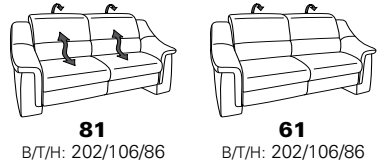

PLANOPOLY motion

NEU:
jetzt auch mit Herz-Waage-Funktion
in allen elektrischen Wallfree-Elementen
als Zusatzausstattung!

1301

stufenlos verstellbare Kopfstützen
mittels Rasterbeschlag

Variante 16
mit 2x Wallfree-Funktion
und Ablage mit Stauraum

Wallfree-Funktion

Typenplan 1301

die Wallfree-Funktion ist manuell oder elektrisch verstellbar erhältlich!

① nur mit bodennahen Varianten kombinierbar

② bodennah

Eckelemente

Sofas

mit Wallfree-Funktion ohne Wallfree-Funktion

Abschlüsselemente

mit Wallfree-Funktion

ohne Wallfree-Funktion

Zwischenelemente

mit Wallfree-Funktion

ohne Wallfree-Funktion

Sessel

mit Wallfree-Funktion ohne Wallfree-Funktion