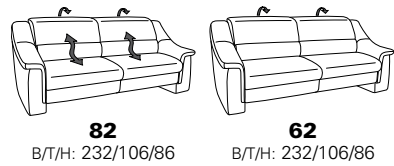

PLANOPOLY motion

NEU:
jetzt auch mit Herz-Waage-Funktion
in allen elektrischen Wallfree-Elementen
als Zusatzausstattung!

1301

stufenlos verstellbare Kopfstützen
mittels Rasterbeschlag

Variante 16
mit 2x Wallfree-Funktion
und Ablage mit Stauraum

Wallfree-Funktion

Typenplan 1301

die Wallfree-Funktion ist manuell oder elektrisch verstellbar erhältlich!

① nur mit bodennahen Varianten kombinierbar

② bodennah

Eckelemente

Sofas

mit Wallfree-Funktion ohne Wallfree-Funktion

Abschlüsselemente

mit Wallfree-Funktion

ohne Wallfree-Funktion

Zwischenelemente

mit Wallfree-Funktion

ohne Wallfree-Funktion

Sessel

mit Wallfree-Funktion ohne Wallfree-Funktion