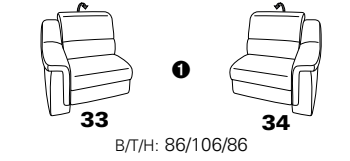

PLANOPOLY motion

NEU:
jetzt auch mit Herz-Waage-Funktion
in allen elektrischen Wallfree-Elementen
als Zusatzausstattung!

1301

stufenlos verstellbare Kopfstützen
mittels Rasterbeschlag

Variante 16
mit 2x Wallfree-Funktion
und Ablage mit Stauraum

Wallfree-Funktion

Typenplan 1301

die Wallfree-Funktion ist manuell oder elektrisch verstellbar erhältlich!

① nur mit bodennahen Varianten kombinierbar

② bodennah

Eckelemente

Sofas

mit Wallfree-Funktion ohne Wallfree-Funktion

Abschlüsselemente

mit Wallfree-Funktion

ohne Wallfree-Funktion

Zwischenelemente

mit Wallfree-Funktion

ohne Wallfree-Funktion

Sessel

mit Wallfree-Funktion ohne Wallfree-Funktion