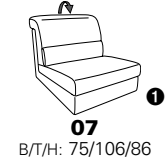

Wallfree-Funktion

Typenplan 1301

die Wallfree-Funktion ist manuell oder elektrisch verstellbar erhältlich!

① nur mit bodennahen Varianten kombinierbar

② bodennah

Eckelemente

Sofas

mit Wallfree-Funktion ohne Wallfree-Funktion

Abschlüsselemente

mit Wallfree-Funktion

ohne Wallfree-Funktion

Zwischenelemente

mit Wallfree-Funktion

ohne Wallfree-Funktion

Sessel

mit Wallfree-Funktion ohne Wallfree-Funktion