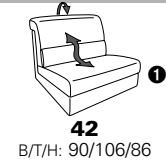

Wallfree-Funktion

Typenplan 1301

die Wallfree-Funktion ist manuell oder elektrisch verstellbar erhältlich!

① nur mit bodennahen Varianten kombinierbar

② bodennah

Eckelemente

Sofas

mit Wallfree-Funktion ohne Wallfree-Funktion

Abschlüsselemente

mit Wallfree-Funktion

ohne Wallfree-Funktion

Zwischenelemente

mit Wallfree-Funktion

ohne Wallfree-Funktion

Sessel

mit Wallfree-Funktion ohne Wallfree-Funktion