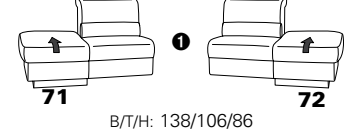

PLANOPOLY motion

NEU:
jetzt auch mit Herz-Waage-Funktion
in allen elektrischen Wallfree-Elementen
als Zusatzausstattung!

1301

stufenlos verstellbare Kopfstützen
mittels Rasterbeschlag

Variante 16
mit 2x Wallfree-Funktion
und Ablage mit Stauraum

Wallfree-Funktion

Typenplan 1301

die Wallfree-Funktion ist manuell oder elektrisch verstellbar erhältlich!

① nur mit bodennahen Varianten kombinierbar

② bodennah

Eckelemente

Sofas

mit Wallfree-Funktion ohne Wallfree-Funktion

Abschlüsselemente

mit Wallfree-Funktion

ohne Wallfree-Funktion

Zwischenelemente

mit Wallfree-Funktion

ohne Wallfree-Funktion

Sessel

mit Wallfree-Funktion ohne Wallfree-Funktion