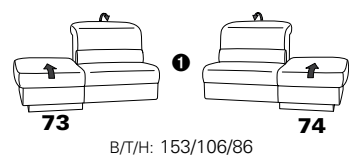

PLANOPOLY motion

NEU:
jetzt auch mit Herz-Waage-Funktion
in allen elektrischen Wallfree-Elementen
als Zusatzausstattung!

1301

stufenlos verstellbare Kopfstützen
mittels Rasterbeschlag

Variante 16
mit 2x Wallfree-Funktion
und Ablage mit Stauraum

Wallfree-Funktion

Typenplan 1301

die Wallfree-Funktion ist manuell oder elektrisch verstellbar erhältlich!

① nur mit bodennahen Varianten kombinierbar

② bodennah

Eckelemente

Sofas

mit Wallfree-Funktion ohne Wallfree-Funktion

Abschlüsselemente

mit Wallfree-Funktion

ohne Wallfree-Funktion

Zwischenelemente

mit Wallfree-Funktion

ohne Wallfree-Funktion

Sessel

mit Wallfree-Funktion ohne Wallfree-Funktion