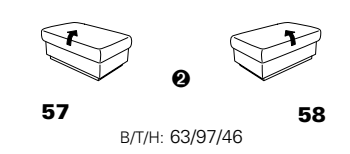

PLANOPOLY motion

NEU:
jetzt auch mit Herz-Waage-Funktion
in allen elektrischen Wallfree-Elementen
als Zusatzausstattung!

1301

stufenlos verstellbare Kopfstützen
mittels Rasterbeschlag

Variante 16
mit 2x Wallfree-Funktion
und Ablage mit Stauraum

Wallfree-Funktion

Typenplan 1301

die Wallfree-Funktion ist manuell oder elektrisch verstellbar erhältlich!

① nur mit bodennahen Varianten kombinierbar

② bodennah

Eckelemente

Sofas

mit Wallfree-Funktion ohne Wallfree-Funktion

Abschlüsselemente

mit Wallfree-Funktion

ohne Wallfree-Funktion

Zwischenelemente

mit Wallfree-Funktion

ohne Wallfree-Funktion

Sessel

mit Wallfree-Funktion ohne Wallfree-Funktion