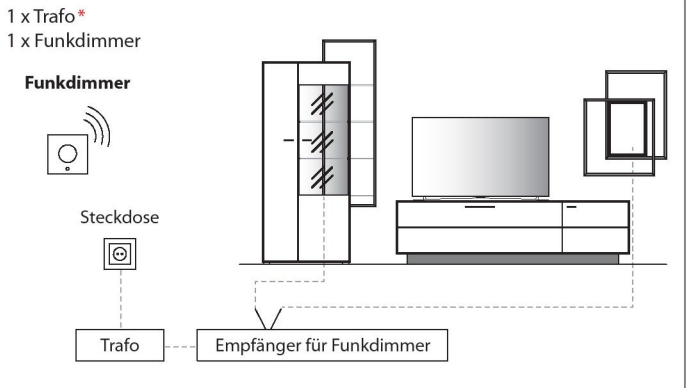

Für Steckdose mit Trafo über Funkdimmer