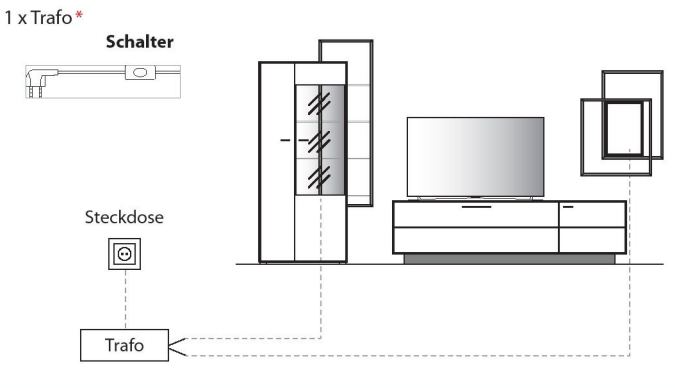

SCHALTKREISE | FUNKDIMMER

Übersicht der möglichen Schaltkreise

Für Steckdose mit Trafo über Schalter