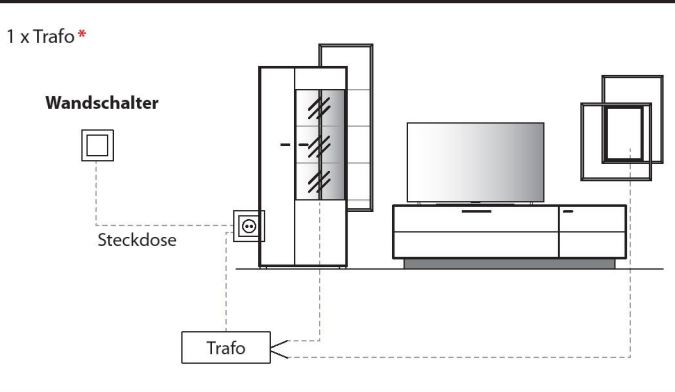

SCHALTKREISE | FUNKDIMMER

Übersicht der möglichen Schaltkreise

Für Steckdose mit Trafo über Schalter

Für Steckdose mit Trafo über Funkdimmer

Für schaltbare Steckdose/n mit Trafo über Wandschalter

Die Beleuchtung wird mit einer ausreichenden Anzahl an Trafos, inklusive einem Schalter, geliefert. Optional kann der Schalter durch einen Funkdimmer ersetzt werden, sodass Sie die Beleuchtung per Fernbedienung bequem vom Sofa aus steuern können. Diesbezüglich sollte dem Auftrag unbedingt eine Planungsskizze hinzugefügt werden.