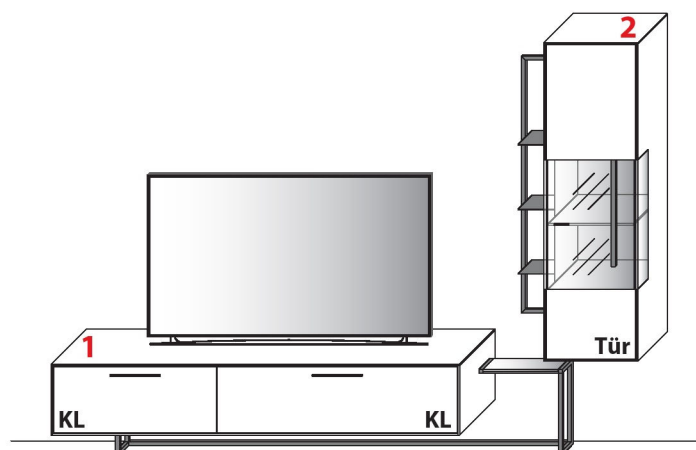

KOMBINATION AE013 | SPIEGELSEITIG AE113

B 292,0 cm | H 212,9 cm | T 49,7 cm / 41,1 cm

1 TYPE 1453 (B 245,1 cm) s. S. 12	Wildecke	€
	Balkeneiche	€
LED-Rahmen-Beleuchtung 4,4 W inkl. Trafo und Schalter	Art.-Nr. 145B	€
LED-Unterboden-Beleuchtung 11,0 W inkl. Trafo und Schalter	Art.-Nr. 93205	€
Funkdimmer anstatt Schalter (max. 30,0 W)	Art.-Nr. 8212	€
IR-Repeater mit Aufsteller	Art.-Nr. 8301	€
Netzschalter für vier Geräte		
Schalter links	Art.-Nr. 8013	€
Schalter rechts	Art.-Nr. 8014	€

2 TYPE 15624 (B 69,3 cm) s. S. 15	Wildecke	€
	Balkeneiche	€
LED-Rahmen-Beleuchtung 12,1 W inkl. Trafo und Schalter	Art.-Nr. 157B	€
Funkdimmer anstatt Schalter (max. 30,0 W)	Art.-Nr. 8212	€
Balkeneiche Rückwand-Akzent	Art.-Nr. 144BE	€

Gesamtpreis Kombination	Wildecke	€
- ohne Zubehör -	Balkeneiche	€