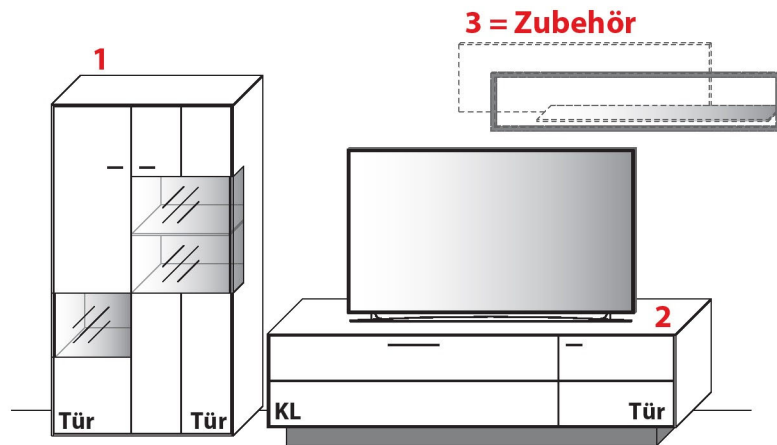

KOMBINATION 0004 | SPIEGELSEITIG 0104 *

Ohne Zubehör: **B 313,8 cm | H 167,1 cm | T 49,7 cm / 41,1 cm** (Breite inkl. 1 x 20 cm Abstand)

Mit Zubehör: **B 352,2 cm | H 178,3 cm | T 49,7 cm / 41,1 cm** (Breite inkl. 1 x 20 cm Abstand)

* Hinweis Type 8164:
Das Hängeregale ist nicht
spiegelseitig lieferbar.

1 TYPE 5923 (B 91,9 cm) s. S. 19	Wildecke	€
	Balkeneiche	€
Deko-Innenrahmen	Art.-Nr. 592R	€
• LED-Rahmen-Beleuchtung 7,0 W inkl. Trafo und Schalter	Art.-Nr. 592B	€
Funkdimmer anstatt Schalter (max. 30,0 W)	Art.-Nr. 8212	€
Balkeneiche Rückwand-Akzent	Art.-Nr. 592BE	€
Zusatz-E-Boden, 36,8 cm	Art.-Nr. 8437	€
Zusatz-E-Boden, 46,1 cm	Art.-Nr. 8457	€

2 TYPE 1054 (B 201,9 cm) s. S. 12	Wildecke	€
	Balkeneiche	€
LED-Unterboden-Beleuchtung 11,0 W inkl. Trafo und Schalter	Art.-Nr. 93205	€
Funkdimmer anstatt Schalter (max. 30,0 W)	Art.-Nr. 8212	€
Metall-Fußgestell statt Sockel (+ 6 cm)	Art.-Nr. 145FG	€
IR-Repeater, rechts im Sockel eingelassen	Art.-Nr. 8302	€
IR-Repeater mit Aufsteller	Art.-Nr. 8301	€
Netzschalter für vier Geräte		
Schalter links	Art.-Nr. 8013	€
Schalter rechts	Art.-Nr. 8014	€
Innenschubkasten hinter Klappe, B 59,1 cm	Art.-Nr. 8711	€

Zubehör

3 TYPE 8164 (B 163,2 cm) s. S. 13	Wildecke	€
	Balkeneiche	€
LED-Rahmen-Beleuchtung 17,1 W inkl. Trafo und Schalter	Art.-Nr. 816B	€
Funkdimmer anstatt Schalter (max. 30,0 W)	Art.-Nr. 8212	€

Gesamtpreis Kombination	Wildecke	€
- ohne Zubehör -	Balkeneiche	€