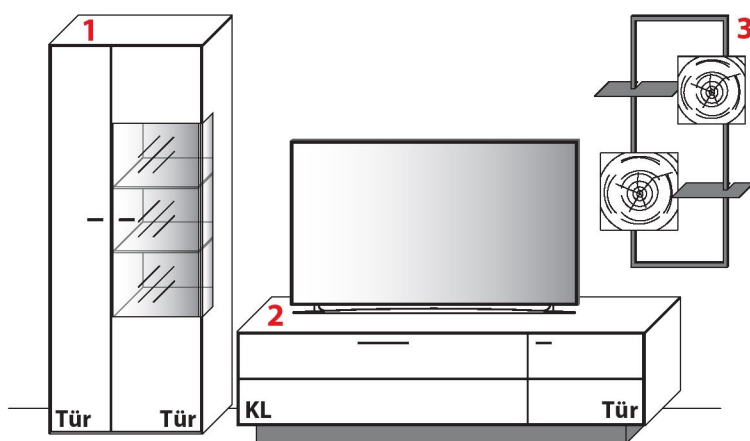

KOMBINATION AE018 | SPIEGELSEITIG AE118 *

B 332,4 cm | H 195,9 cm | T 49,7 cm / 41,1 cm / 20,0 cm (Breite inkl. 1 x 20 cm Abstand)

* Hinweis Type 13733:
Das Hängeregale ist nicht
spiegelseitig lieferbar.

1 TYPE 6743 (B 76,9 cm) s. S. 21	Wildeiche	€
Deko-Innenrahmen	Art.-Nr. 644R	€
• LED-Rahmen-Beleuchtung 10,0 W inkl. Trafo und Schalter	Art.-Nr. 644B	€
Funkdimmer anstatt Schalter (max. 30,0 W)	Art.-Nr. 8212	€
Balkeneiche Rückwand-Akzent	Art.-Nr. 663BE	€
Zusatz-E-Boden, 28,1 cm	Art.-Nr. 8428	€
Zusatz-E-Boden, 42,9 cm	Art.-Nr. 8448	€

3 TYPE 13733 (B 72,0 cm) s. S. 13	Hirnholz	€
LED-Rahmen-Beleuchtung 18,4 W inkl. Trafo und Schalter	Art.-Nr. 137B	€
Funkdimmer anstatt Schalter (max. 30,0 W)	Art.-Nr. 8212	€

2 TYPE 1054 (B 201,9 cm) s. S. 12	Wildeiche	€
LED-Unterboden-Beleuchtung 11,0 W inkl. Trafo und Schalter	Art.-Nr. 93205	€
Funkdimmer anstatt Schalter (max. 30,0 W)	Art.-Nr. 8212	€
Metall-Fußgestell statt Sockel (+ 6 cm)	Art.-Nr. 145FG	€
IR-Repeater, rechts im Sockel eingelassen	Art.-Nr. 8302	€
IR-Repeater mit Aufsteller	Art.-Nr. 8301	€
Netzschalter für vier Geräte		
Schalter links	Art.-Nr. 8013	€
Schalter rechts	Art.-Nr. 8014	€
Innenschubkasten hinter Klappe, B 59,1 cm	Art.-Nr. 8711	€

Gesamtpreis Kombination	Wildeiche	€
- ohne Zubehör -	Balkeneiche	€