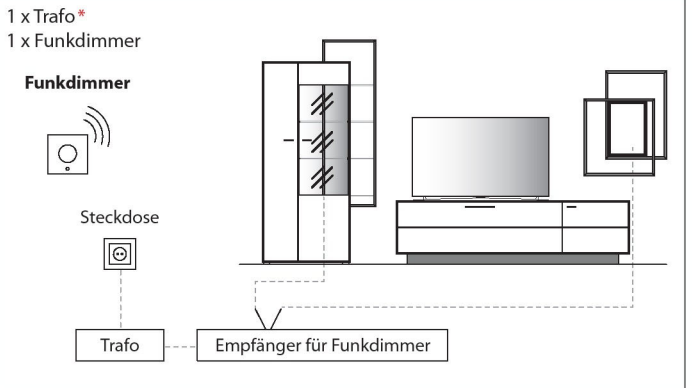

Für Steckdose mit Trafo über Funkdimmer