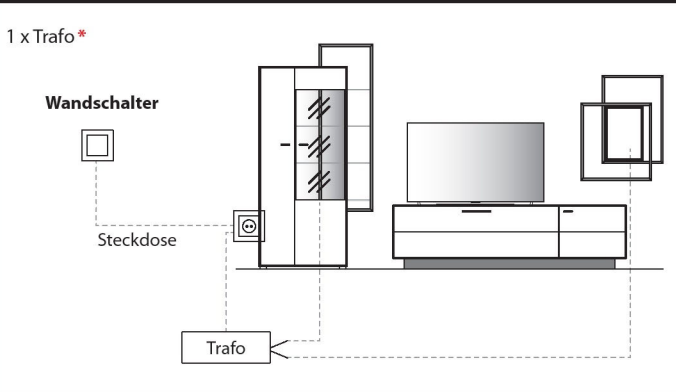

SCHALTKREISE | FUNKDIMMER

Übersicht der möglichen Schaltkreise

Für Steckdose mit Trafo über Schalter

Für Steckdose mit Trafo über Funkdimmer

Für schaltbare Steckdose/n mit Trafo über Wandschalter

Die Beleuchtung wird mit einer ausreichenden Anzahl an Trafos, inklusive einem Schalter, geliefert. Optional kann der Schalter durch einen Funkdimmer ersetzt werden, sodass Sie die Beleuchtung per Fernbedienung bequem vom Sofa aus steuern können. Diesbezüglich sollte dem Auftrag unbedingt eine Planungsskizze hinzugefügt werden.