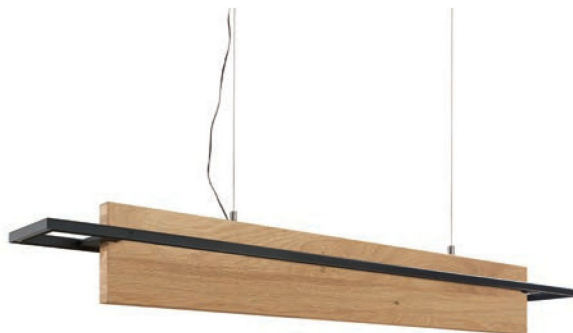

HÄNGEREGALE | PENDELLEUCHTE

B 163,2 cm x H 40,0 cm x T 23,8 cm
Stelltiefe 20,0 cm

TYPE 8164	Wildeiche	€
	Balkeneiche	€
LED-Rahmen-Beleuchtung 17,1 W inkl. Trafo und Schalter	Art.-Nr. 816B	€
Funkdimmer anstatt Schalter (max. 30,0 W)	Art.-Nr. 8212	€

B 71,8 cm x H 91,4 cm x T 25,0 cm

TYPE 12733	Wildeiche	€
LED-Spot-Beleuchtungs-Set 2,0 W inkl. Trafo und Schalter	Art.-Nr. 9001	€
LED-Rahmen-Beleuchtung 26,3 W inkl. Trafo und Schalter	Art.-Nr. 127B	€
Funkdimmer anstatt Schalter (max. 30,0 W)	Art.-Nr. 8212	€
Balkeneiche Rückwand-Akzent	Art.-Nr. 143BE	€

B 72,0 cm x H 124,8 cm x T 20,0 cm
Stelltiefe 10,5 cm

TYPE 13733	Hirnholz	€
LED-Rahmen-Beleuchtung 18,4 W inkl. Trafo und Schalter	Art.-Nr. 137B	€
Funkdimmer anstatt Schalter (max. 30,0 W)	Art.-Nr. 8212	€

B 160,0 cm x T 18,0 cm x H 19,0 cm
inkl. Drahtseilen (150 cm) als Abhängung, schwarzem Textilkabel (350 cm),
LED-Beleuchtung (32,0 W), Trafo und Touch-Dimmer

TYPE 8880	Wildeiche	€