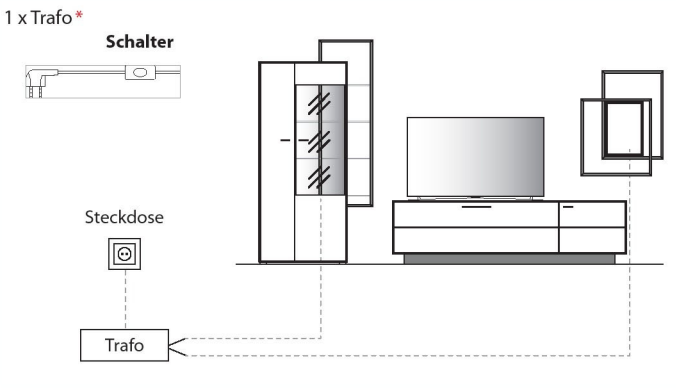

SCHALTKREISE | FUNKDIMMER

Übersicht der möglichen Schaltkreise

Für Steckdose mit Trafo über Schalter