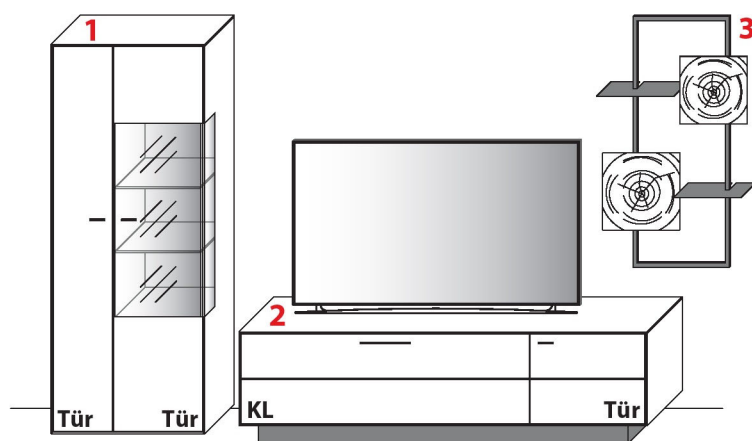

KOMBINATION AE018 | SPIEGELSEITIG AE118 *

B 332,4 cm | H 195,9 cm | T 49,7 cm / 41,1 cm / 20,0 cm (Breite inkl. 1 x 20 cm Abstand)

* Hinweis Type 13733:
Das Hängeregale ist nicht
spiegelseitig lieferbar.

1 TYPE 6743 (B 76,9 cm) s. S. 21	Wildeiche	€
Deko-Innenrahmen	Art.-Nr. 644R	€
• LED-Rahmen-Beleuchtung 10,0 W inkl. Trafo und Schalter	Art.-Nr. 644B	€
Funkdimmer anstatt Schalter (max. 30,0 W)	Art.-Nr. 8212	€
Balkeneiche Rückwand-Akzent	Art.-Nr. 663BE	€
Zusatz-E-Boden, 28,1 cm	Art.-Nr. 8428	€
Zusatz-E-Boden, 42,9 cm	Art.-Nr. 8448	€

3 TYPE 13733 (B 72,0 cm) s. S. 13	Hirnholz	€
LED-Rahmen-Beleuchtung 18,4 W inkl. Trafo und Schalter	Art.-Nr. 137B	€
Funkdimmer anstatt Schalter (max. 30,0 W)	Art.-Nr. 8212	€

2 TYPE 1054 (B 201,9 cm) s. S. 12	Wildeiche	€
LED-Unterboden-Beleuchtung 11,0 W inkl. Trafo und Schalter	Art.-Nr. 93205	€
Funkdimmer anstatt Schalter (max. 30,0 W)	Art.-Nr. 8212	€
Metall-Fußgestell statt Sockel (+ 6 cm)	Art.-Nr. 145FG	€
IR-Repeater, rechts im Sockel eingelassen	Art.-Nr. 8302	€
IR-Repeater mit Aufsteller	Art.-Nr. 8301	€
Netzschalter für vier Geräte		
Schalter links	Art.-Nr. 8013	€
Schalter rechts	Art.-Nr. 8014	€
Innenschubkasten hinter Klappe, B 59,1 cm	Art.-Nr. 8711	€

Gesamtpreis Kombination	Wildeiche	€
- ohne Zubehör -	Balkeneiche	€