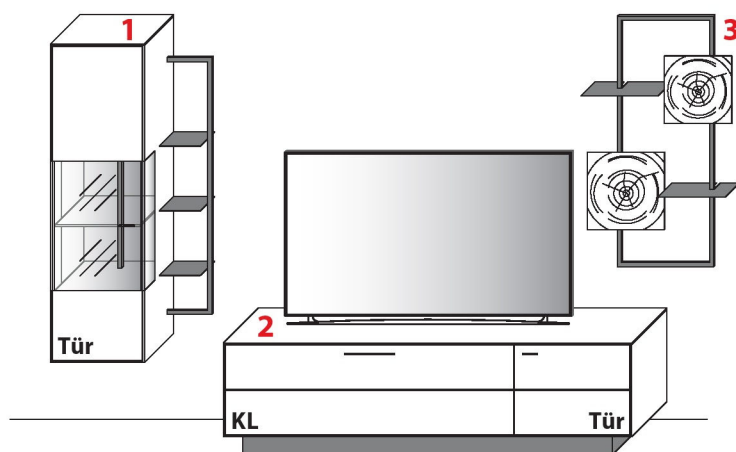

KOMBINATION AE015 | SPIEGELSEITIG AE115 *

B 324,8 cm | H 201,6 cm | T 49,7 cm / 41,1 cm / 20,0 cm (Breite inkl. 1 x 20 cm Abstand)

* Hinweis Type 13733:
Das Hängeregale ist nicht
spiegelseitig lieferbar.

1 TYPE 15623 (B 69,3 cm) s. S. 15		Wildeiche	€
LED-Rahmen-Beleuchtung 12,1 W inkl. Trafo und Schalter	Art.-Nr. 157B	Balkeneiche	€
Funkdimmer anstatt Schalter (max. 30,0 W)	Art.-Nr. 8212		€
Balkeneiche Rückwand-Akzent	Art.-Nr. 144BE		€

3 TYPE 13733 (B 72,0 cm) s. S. 13		Hirnholz	€
LED-Rahmen-Beleuchtung 18,4 W inkl. Trafo und Schalter	Art.-Nr. 137B		€
Funkdimmer anstatt Schalter (max. 30,0 W)	Art.-Nr. 8212		€

2 TYPE 1054 (B 201,9 cm) s. S. 12		Wildeiche	€
LED-Unterboden-Beleuchtung 11,0 W inkl. Trafo und Schalter	Art.-Nr. 93205	Balkeneiche	€
Funkdimmer anstatt Schalter (max. 30,0 W)	Art.-Nr. 8212		€
Metall-Fußgestell statt Sockel (+ 6 cm)	Art.-Nr. 145FG		€
IR-Repeater, rechts im Sockel eingelassen	Art.-Nr. 8302		€
IR-Repeater mit Aufsteller	Art.-Nr. 8301		€
Netzschalter für vier Geräte			
Schalter links	Art.-Nr. 8013		€
Schalter rechts	Art.-Nr. 8014		€
Innenschubkasten hinter Klappe, B 59,1 cm	Art.-Nr. 8711		€

Gesamtpreis Kombination	Wildeiche	€
- ohne Zubehör -	Balkeneiche	€