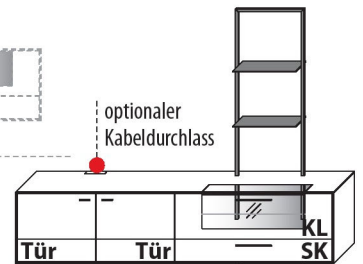

B 221,9 cm x H 180,9 cm x T 41,1 cm

2 Böden / 5 Fächer

TYPE 15233 (Abbildung)

Wildeiche €

TYPE 15234 (spiegelseitig)

Balkeneiche €

LED-Rahmen-Beleuchtung 21,0 W inkl. Trafo und Schalter	Art.-Nr. 156B	€
Funkdimmer anstatt Schalter (max. 30,0 W)	Art.-Nr. 8212	€
Vollauszug	Art.-Nr. Z089	€
Balkeneiche Rückwand-Akzent	Art.-Nr. 116BE	€
Kabeldurchlass	Art.-Nr. 6087	€