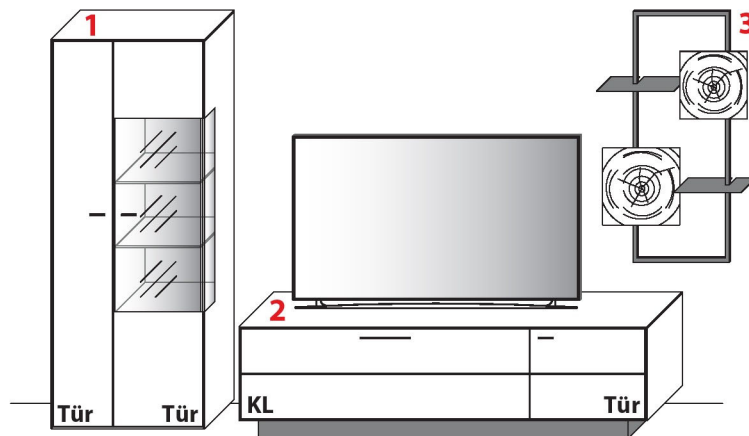

KOMBINATION AE018 | SPIEGELSEITIG AE118 *

B 332,4 cm | H 195,9 cm | T 49,7 cm / 41,1 cm / 20,0 cm (Breite inkl. 1 x 20 cm Abstand)

* Hinweis Type 13733:
Das Hängeregale ist nicht
spiegelseitig lieferbar.

1 TYPE 6743 (B 76,9 cm) s. S. 21	Wildeiche	€
Deko-Innenrahmen	Art.-Nr. 644R	€
• LED-Rahmen-Beleuchtung 10,0 W inkl. Trafo und Schalter	Art.-Nr. 644B	€
Funkdimmer anstatt Schalter (max. 30,0 W)	Art.-Nr. 8212	€
Balkeneiche Rückwand-Akzent	Art.-Nr. 663BE	€
Zusatz-E-Boden, 28,1 cm	Art.-Nr. 8428	€
Zusatz-E-Boden, 42,9 cm	Art.-Nr. 8448	€

3 TYPE 13733 (B 72,0 cm) s. S. 13	Hirnholz	€
LED-Rahmen-Beleuchtung 18,4 W inkl. Trafo und Schalter	Art.-Nr. 137B	€
Funkdimmer anstatt Schalter (max. 30,0 W)	Art.-Nr. 8212	€

2 TYPE 1054 (B 201,9 cm) s. S. 12	Wildeiche	€
LED-Unterboden-Beleuchtung 11,0 W inkl. Trafo und Schalter	Art.-Nr. 93205	€
Funkdimmer anstatt Schalter (max. 30,0 W)	Art.-Nr. 8212	€
Metall-Fußgestell statt Sockel (+ 6 cm)	Art.-Nr. 145FG	€
IR-Repeater, rechts im Sockel eingelassen	Art.-Nr. 8302	€
IR-Repeater mit Aufsteller	Art.-Nr. 8301	€
Netzschalter für vier Geräte		
Schalter links	Art.-Nr. 8013	€
Schalter rechts	Art.-Nr. 8014	€
Innenschubkasten hinter Klappe, B 59,1 cm	Art.-Nr. 8711	€

Gesamtpreis Kombination	Wildeiche	€
- ohne Zubehör -	Balkeneiche	€