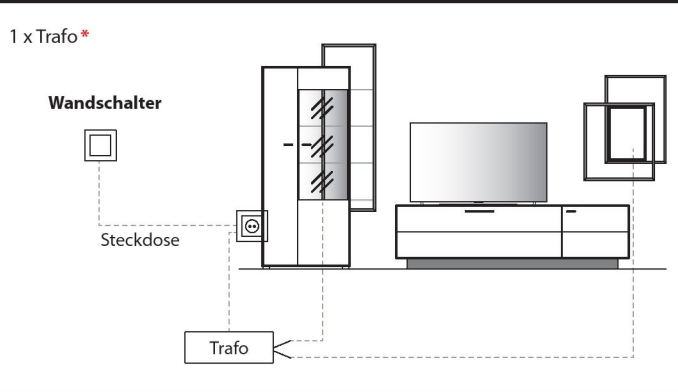

SCHALTKREISE | FUNKDIMMER

Übersicht der möglichen Schaltkreise

Für Steckdose mit Trafo über Schalter

Für Steckdose mit Trafo über Funkdimmer

Für schaltbare Steckdose/n mit Trafo über Wandschalter

Die Beleuchtung wird mit einer ausreichenden Anzahl an Trafos, inklusive einem Schalter, geliefert. Optional kann der Schalter durch einen Funkdimmer ersetzt werden, sodass Sie die Beleuchtung per Fernbedienung bequem vom Sofa aus steuern können. Diesbezüglich sollte dem Auftrag unbedingt eine Planungsskizze hinzugefügt werden.