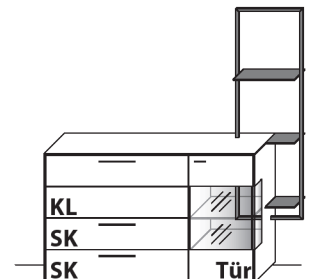

B 169,3 cm x H 183,5 cm x T 41,1 cm

3 Böden / 5 Fächer

TYPE 5637 (Abbildung)

TYPE 5638 (spiegelseitig)

Wildeiche €

Balkeneiche €

LED-Rahmen-Beleuchtung 18,3 W inkl. Trafo und Schalter	Art.-Nr. 563B	€
Funkdimmer anstatt Schalter (max. 30,0 W)	Art.-Nr. 8212	€
Vollauszug	Art.-Nr. Z089	je €
USB-Ladesteckdose für Schubkasten	Art.-Nr. 8502	€
Schubkasteneinsatz	Art.-Nr. 8901	€
Balkeneiche Rückwand-Akzent	Art.-Nr. 344BE	€