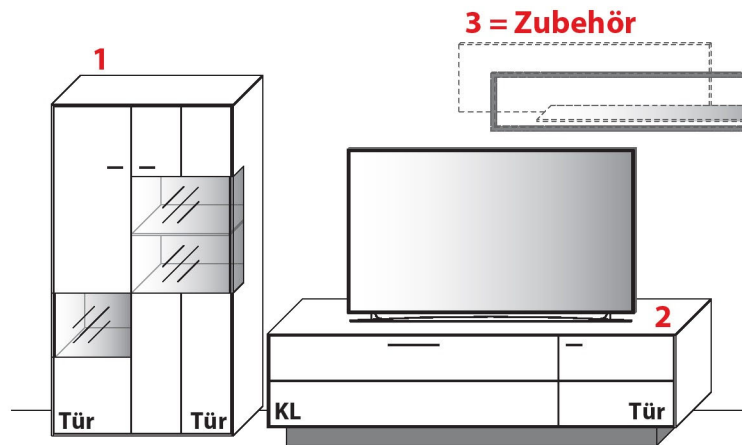

KOMBINATION 0004 | SPIEGELSEITIG 0104 *

Ohne Zubehör: **B 313,8 cm | H 167,1 cm | T 49,7 cm / 41,1 cm** (Breite inkl. 1 x 20 cm Abstand)

Mit Zubehör: **B 352,2 cm | H 178,3 cm | T 49,7 cm / 41,1 cm** (Breite inkl. 1 x 20 cm Abstand)

* Hinweis Type 8164:
Das Hängeregale ist nicht
spiegelseitig lieferbar.

1 TYPE 5923 (B 91,9 cm) s. S. 19	Wildecke	€
	Balkeneiche	€
Deko-Innenrahmen	Art.-Nr. 592R	€
• LED-Rahmen-Beleuchtung 7,0 W inkl. Trafo und Schalter	Art.-Nr. 592B	€
Funkdimmer anstatt Schalter (max. 30,0 W)	Art.-Nr. 8212	€
Balkeneiche Rückwand-Akzent	Art.-Nr. 592BE	€
Zusatz-E-Boden, 36,8 cm	Art.-Nr. 8437	€
Zusatz-E-Boden, 46,1 cm	Art.-Nr. 8457	€

2 TYPE 1054 (B 201,9 cm) s. S. 12	Wildecke	€
	Balkeneiche	€
LED-Unterboden-Beleuchtung 11,0 W inkl. Trafo und Schalter	Art.-Nr. 93205	€
Funkdimmer anstatt Schalter (max. 30,0 W)	Art.-Nr. 8212	€
Metall-Fußgestell statt Sockel (+ 6 cm)	Art.-Nr. 145FG	€
IR-Repeater, rechts im Sockel eingelassen	Art.-Nr. 8302	€
IR-Repeater mit Aufsteller	Art.-Nr. 8301	€
Netzschalter für vier Geräte		
Schalter links	Art.-Nr. 8013	€
Schalter rechts	Art.-Nr. 8014	€
Innenschubkasten hinter Klappe, B 59,1 cm	Art.-Nr. 8711	€

Zubehör

3 TYPE 8164 (B 163,2 cm) s. S. 13	Wildecke	€
	Balkeneiche	€
LED-Rahmen-Beleuchtung 17,1 W inkl. Trafo und Schalter	Art.-Nr. 816B	€
Funkdimmer anstatt Schalter (max. 30,0 W)	Art.-Nr. 8212	€

Gesamtpreis Kombination	Wildecke	€
- ohne Zubehör -	Balkeneiche	€