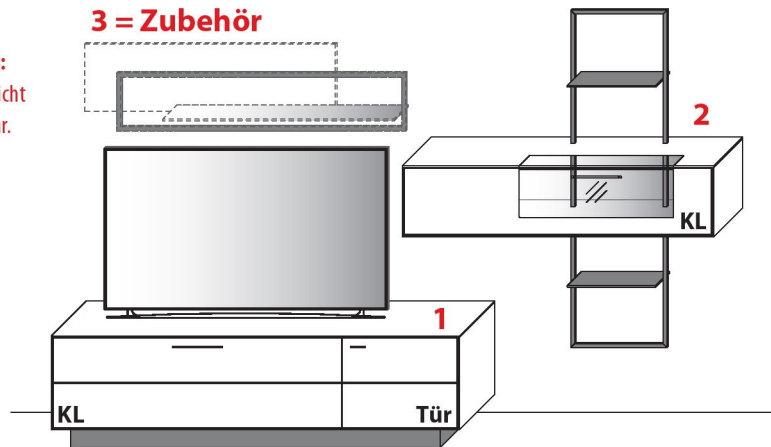

KOMBINATION 0002 | SPIEGELSEITIG 0102 *

B 324,6 cm | H 201,1 cm | T 49,7 cm / 41,1 cm

* Hinweis Type 8164:
Das Hängeregale ist nicht
spiegelseitig lieferbar.

1 TYPE 1054 (B 201,9 cm) s. S. 12	Wildeiche	€
LED-Unterboden-Beleuchtung 11,0 W inkl. Trafo und Schalter	Art.-Nr. 93205	€
Funkdimmer anstatt Schalter (max. 30,0 W)	Art.-Nr. 8212	€
Metall-Fußgestell statt Sockel (+ 6 cm)	Art.-Nr. 145FG	€
IR-Repeater, rechts im Sockel eingelassen	Art.-Nr. 8302	€
IR-Repeater mit Aufsteller	Art.-Nr. 8301	€
Netzschalter für vier Geräte		
Schalter links	Art.-Nr. 8013	€
Schalter rechts	Art.-Nr. 8014	€
Innenschubkasten hinter Klappe, B 59,1 cm	Art.-Nr. 8711	€