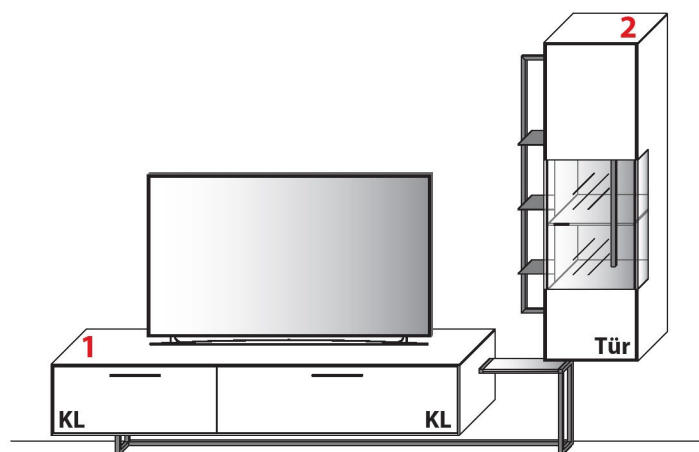

KOMBINATION AE013 | SPIEGELSEITIG AE113

B 292,0 cm | H 212,9 cm | T 49,7 cm / 41,1 cm

1 TYPE 1453 (B 245,1 cm) s. S. 12		Wildeiche	€
		Balkeneiche	€
LED-Rahmen-Beleuchtung 4,4 W inkl. Trafo und Schalter	Art.-Nr. 145B		€
LED-Unterboden-Beleuchtung 11,0 W inkl. Trafo und Schalter	Art.-Nr. 93205		€
Funkdimmer anstatt Schalter (max. 30,0 W)	Art.-Nr. 8212		€
IR-Repeater mit Aufsteller	Art.-Nr. 8301		€
Netzschalter für vier Geräte			
Schalter links	Art.-Nr. 8013		€
Schalter rechts	Art.-Nr. 8014		€

2 TYPE 15624 (B 69,3 cm) s. S. 15		Wildeiche	€
		Balkeneiche	€
LED-Rahmen-Beleuchtung 12,1 W inkl. Trafo und Schalter	Art.-Nr. 157B		€
Funkdimmer anstatt Schalter (max. 30,0 W)	Art.-Nr. 8212		€
Balkeneiche Rückwand-Akzent	Art.-Nr. 144BE		€

Gesamtpreis Kombination	Wildeiche	€
- ohne Zubehör -	Balkeneiche	€