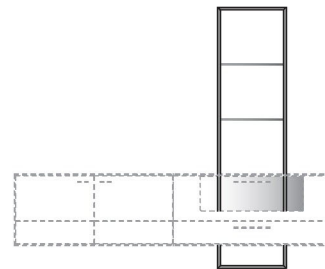

Frontansicht mit optionalem Innenrahmen

B 221,9 cm x H 49,9 cm x T 41,1 cm

2 Böden / 5 Fächer

TYPE 11233 (Abbildung)

Wildeiche €

TYPE 11234 (spiegelseitig)

Balkeneiche €

Deko-Innenrahmen	Art.-Nr. 115R	€
• LED-Rahmen-Beleuchtung 7,4 W inkl. Trafo und Schalter	Art.-Nr. 115B	€
Funkdimmer anstatt Schalter (max. 30,0 W)	Art.-Nr. 8212	€
Vollauszug	Art.-Nr. Z089	€
Balkeneiche Rückwand-Akzent	Art.-Nr. 116BE	€
Kabeldurchlass	Art.-Nr. 6087	€