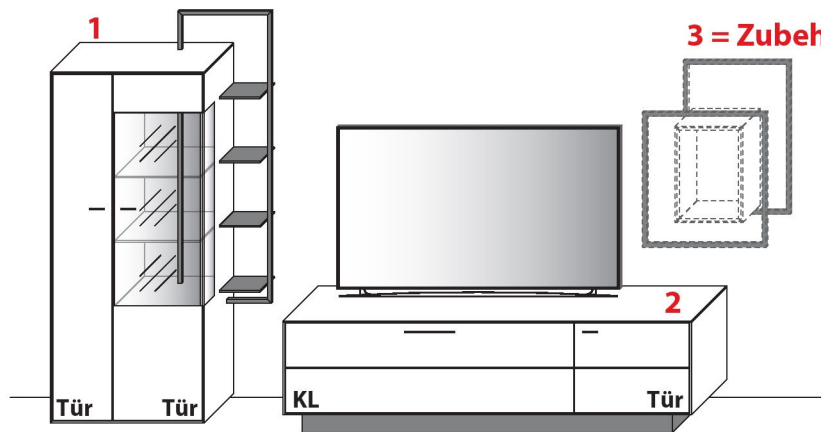

KOMBINATION 0003 | SPIEGELSEITIG 0103 *

Ohne Zubehör: **B 321,2 cm | H 195,9 cm | T 49,7 cm / 41,1 cm** (Breite inkl. 1 x 20 cm Abstand)

Mit Zubehör: **B 354,9 cm | H 195,9 cm | T 49,7 cm / 41,1 cm** (Breite inkl. 1 x 20 cm Abstand)