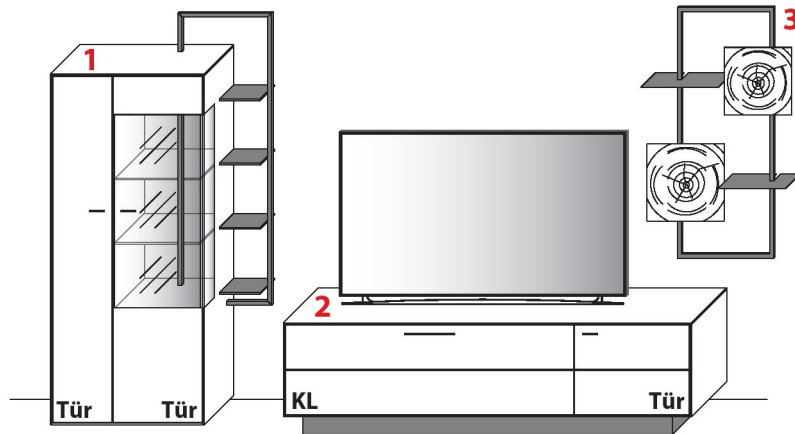

KOMBINATION AE019 | SPIEGELSEITIG AE119 *

B 354,8 cm | H 195,9 cm | T 49,7 cm / 41,1 cm / 20,0 cm (Breite inkl. 1 x 20 cm Abstand)

* Hinweis Type 13733:
Das Hängeregale ist nicht
spiegelseitig lieferbar.

1 TYPE 6933 (B 99,3 cm) s. S. 20	Wildeiche	€
LED-Rahmen-Beleuchtung 16,7 W inkl. Trafo und Schalter	Art.-Nr. 663B	€
Funkdimmer anstatt Schalter (max. 30,0 W)	Art.-Nr. 8212	€
Zusatz-E-Boden, 28,1 cm	Art.-Nr. 8428	€
Zusatz-E-Boden, 42,9 cm	Art.-Nr. 8448	€
Balkeneiche Rückwand-Akzent	Art.-Nr. 663BE	€

3 TYPE 13733 (B 72,0 cm) s. S. 13	Hirnholz	€
LED-Rahmen-Beleuchtung 18,4 W inkl. Trafo und Schalter	Art.-Nr. 137B	€
Funkdimmer anstatt Schalter (max. 30,0 W)	Art.-Nr. 8212	€

2 TYPE 1054 (B 201,9 cm) s. S. 12	Wildeiche	€
LED-Unterboden-Beleuchtung 11,0 W inkl. Trafo und Schalter	Art.-Nr. 93205	€
Funkdimmer anstatt Schalter (max. 30,0 W)	Art.-Nr. 8212	€
Metall-Fußgestell statt Sockel (+ 6 cm)	Art.-Nr. 145FG	€
IR-Repeater, rechts im Sockel eingelassen	Art.-Nr. 8302	€
IR-Repeater mit Aufsteller	Art.-Nr. 8301	€
Netzschalter für vier Geräte		
Schalter links	Art.-Nr. 8013	€
Schalter rechts	Art.-Nr. 8014	€
Innenschubkasten hinter Klappe, B 59,1 cm	Art.-Nr. 8711	€

Gesamtpreis Kombination	Wildeiche	€
- ohne Zubehör -	Balkeneiche	€