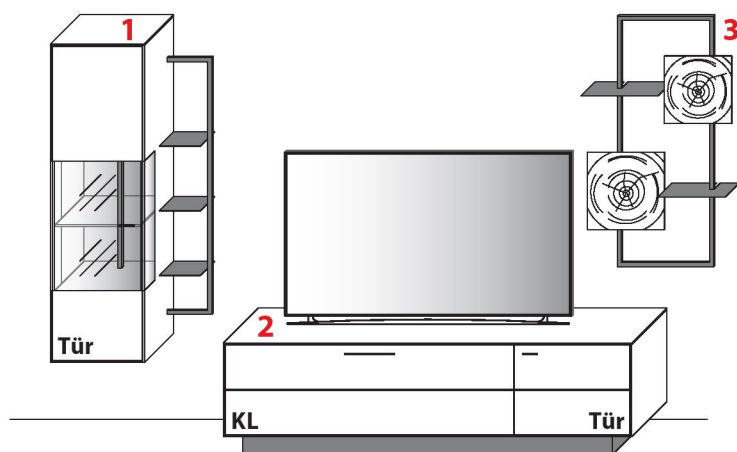

KOMBINATION AE015 | SPIEGELSEITIG AE115 *

B 324,8 cm | H 201,6 cm | T 49,7 cm / 41,1 cm / 20,0 cm (Breite inkl. 1 x 20 cm Abstand)

* Hinweis Type 13733:
Das Hängeregale ist nicht
spiegelseitig lieferbar.

1 TYPE 15623 (B 69,3 cm) s. S. 15	Wildeiche	€
LED-Rahmen-Beleuchtung 12,1 W inkl. Trafo und Schalter	Balkeneiche	€
Funkdimmer anstatt Schalter (max. 30,0 W)	Art.-Nr. 157B	€
Balkeneiche Rückwand-Akzent	Art.-Nr. 144BE	€

3 TYPE 13733 (B 72,0 cm) s. S. 13	Hirnholz	€
LED-Rahmen-Beleuchtung 18,4 W inkl. Trafo und Schalter	Art.-Nr. 137B	€
Funkdimmer anstatt Schalter (max. 30,0 W)	Art.-Nr. 8212	€

2 TYPE 1054 (B 201,9 cm) s. S. 12	Wildeiche	€
LED-Unterboden-Beleuchtung 11,0 W inkl. Trafo und Schalter	Balkeneiche	€
Funkdimmer anstatt Schalter (max. 30,0 W)	Art.-Nr. 93205	€
Metall-Fußgestell statt Sockel (+ 6 cm)	Art.-Nr. 8212	€
IR-Repeater, rechts im Sockel eingelassen	Art.-Nr. 145FG	€
IR-Repeater mit Aufsteller	Art.-Nr. 8302	€
Netzschalter für vier Geräte	Art.-Nr. 8301	€
Schalter links	Art.-Nr. 8013	€
Schalter rechts	Art.-Nr. 8014	€
Innenschubkasten hinter Klappe, B 59,1 cm	Art.-Nr. 8014	€
	Art.-Nr. 8711	€

Gesamtpreis Kombination	Wildeiche	€
- ohne Zubehör -	Balkeneiche	€