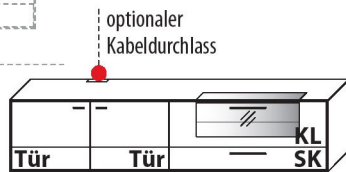

B 221,9 cm x H 49,9 cm x T 41,1 cm

2 Böden / 5 Fächer

TYPE 11233 (Abbildung)

Wildeiche €

TYPE 11234 (spiegelseitig)

Balkeneiche €

Deko-Innenrahmen	Art.-Nr. 115R	€
• LED-Rahmen-Beleuchtung 7,4 W inkl. Trafo und Schalter	Art.-Nr. 115B	€
Funkdimmer anstatt Schalter (max. 30,0 W)	Art.-Nr. 8212	€
Vollauszug	Art.-Nr. Z089	€
Balkeneiche Rückwand-Akzent	Art.-Nr. 116BE	€
Kabeldurchlass	Art.-Nr. 6087	€