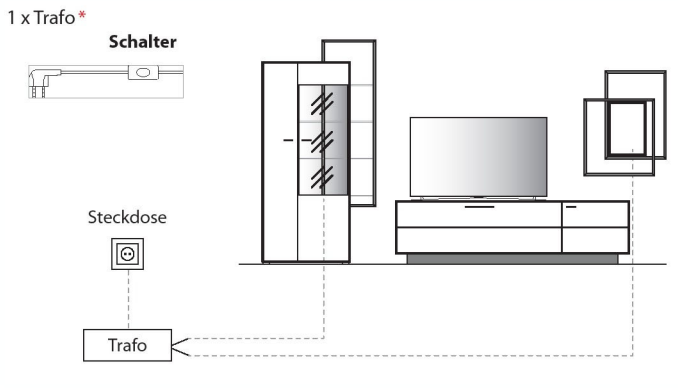

SCHALTKREISE | FUNKDIMMER

Übersicht der möglichen Schaltkreise

Für Steckdose mit Trafo über Schalter