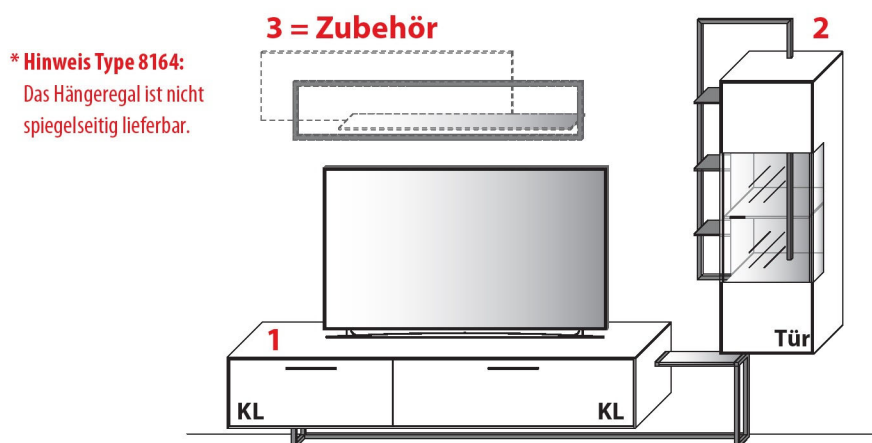

KOMBINATION 0001 | SPIEGELSEITIG 0101 *

B 292,0 cm | H 209,7 cm | T 49,7 cm / 41,1 cm

	Wildeiche	€
1 TYPE 1453 (B 245,1 cm) s. S. 12	Balkeneiche	€
LED-Rahmen-Beleuchtung 4,4 W inkl. Trafo und Schalter	Art.-Nr. 145B	€
LED-Unterboden-Beleuchtung 11,0 W inkl. Trafo und Schalter	Art.-Nr. 93205	€
Funkdimmer anstatt Schalter (max. 30,0 W)	Art.-Nr. 8212	€
IR-Repeater mit Aufsteller	Art.-Nr. 8301	€
Netzschalter für vier Geräte		
Schalter links	Art.-Nr. 8013	€
Schalter rechts	Art.-Nr. 8014	€

	Wildeiche	€
2 TYPE 15644 (B 69,3 cm) s. S. 14	Balkeneiche	€
LED-Rahmen-Beleuchtung 14,1 W inkl. Trafo und Schalter	Art.-Nr. 154B	€
Funkdimmer anstatt Schalter (max. 30,0 W)	Art.-Nr. 8212	€
Balkeneiche Rückwand-Akzent	Art.-Nr. 144BE	€

Zubehör

	Wildeiche	€
3 TYPE 8164 (B 163,2 cm) s. S. 13	Balkeneiche	€
LED-Rahmen-Beleuchtung 17,1 W inkl. Trafo und Schalter	Art.-Nr. 816B	€
Funkdimmer anstatt Schalter (max. 30,0 W)	Art.-Nr. 8212	€

Gesamtpreis Kombination	Wildeiche	€
- ohne Zubehör -	Balkeneiche	€