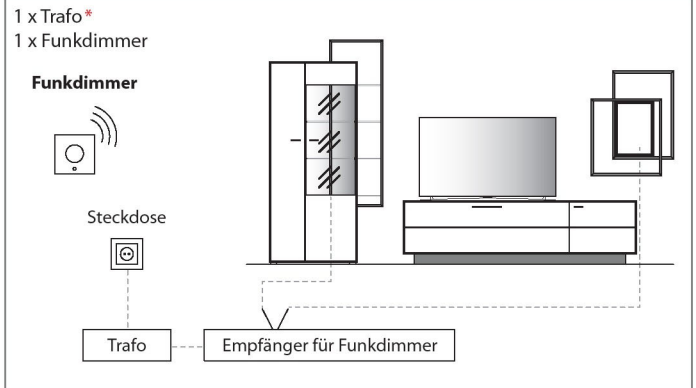

SCHALTKREISE | FUNKDIMMER

Übersicht der möglichen Schaltkreise

Für Steckdose mit Trafo über Schalter

Für Steckdose mit Trafo über Funkdimmer

Für schaltbare Steckdose/n mit Trafo über Wandschalter

Die Beleuchtung wird mit einer ausreichenden Anzahl an Trafos, inklusive einem Schalter, geliefert. Optional kann der Schalter durch einen Funkdimmer ersetzt werden, sodass Sie die Beleuchtung per Fernbedienung bequem vom Sofa aus steuern können. Diesbezüglich sollte dem Auftrag unbedingt eine Planungsskizze hinzugefügt werden.