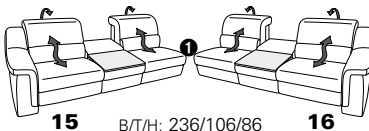

PLANOPOLY motion

NEU:
jetzt auch mit Herz-Waage-Funktion
in allen elektrischen Wallfree-Elementen
als Zusatzausstattung!

1301

stufenlos verstellbare Kopfstützen
mittels Rasterbeslag

Variante 16
mit 2x Wallfree-Funktion
und Ablage mit Stauraum

Wallfree-Funktion

Typenplan 1301

die Wallfree-Funktion ist manuell oder elektrisch verstellbar erhältlich!

① nur mit bodennahen Varianten kombinierbar

② bodennah

Eckelemente

Sofas

mit Wallfree-Funktion ohne Wallfree-Funktion

Abschlusselemente

mit Wallfree-Funktion

ohne Wallfree-Funktion

Zwischenelemente

mit Wallfree-Funktion

ohne Wallfree-Funktion

Sessel

mit Wallfree-Funktion ohne Wallfree-Funktion