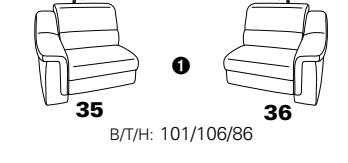

PLANOPOLY motion

NEU:
jetzt auch mit Herz-Waage-Funktion
in allen elektrischen Wallfree-Elementen
als Zusatzausstattung!

1301

stufenlos verstellbare Kopfstützen
mittels Rasterbeslag

Variante 16
mit 2x Wallfree-Funktion
und Ablage mit Stauraum

Wallfree-Funktion

Typenplan 1301

die Wallfree-Funktion ist manuell oder elektrisch verstellbar erhältlich!

① nur mit bodennahen Varianten kombinierbar

② bodennah

Eckelemente

Sofas

mit Wallfree-Funktion ohne Wallfree-Funktion

Abschlusselemente

mit Wallfree-Funktion

ohne Wallfree-Funktion

Zwischenelemente

mit Wallfree-Funktion

ohne Wallfree-Funktion

Sessel

mit Wallfree-Funktion ohne Wallfree-Funktion