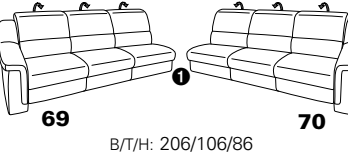

PLANOPOLY motion

NEU:
jetzt auch mit Herz-Waage-Funktion
in allen elektrischen Wallfree-Elementen
als Zusatzausstattung!

1301

stufenlos verstellbare Kopfstützen
mittels Rasterbeslag

Variante 16
mit 2x Wallfree-Funktion
und Ablage mit Stauraum

Wallfree-Funktion

Typenplan 1301

die Wallfree-Funktion ist manuell oder elektrisch verstellbar erhältlich!

① nur mit bodennahen Varianten kombinierbar

② bodennah

Eckelemente

Sofas

mit Wallfree-Funktion ohne Wallfree-Funktion

Abschlusselemente

mit Wallfree-Funktion

ohne Wallfree-Funktion

Zwischenelemente

mit Wallfree-Funktion

ohne Wallfree-Funktion

Sessel

mit Wallfree-Funktion ohne Wallfree-Funktion