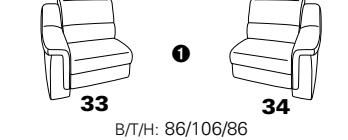

PLANOPOLY motion

NEU:
jetzt auch mit Herz-Waage-Funktion
in allen elektrischen Wallfree-Elementen
als Zusatzausstattung!

1301

stufenlos verstellbare Kopfstützen
mittels Rasterbeslag

Variante 16
mit 2x Wallfree-Funktion
und Ablage mit Stauraum

Wallfree-Funktion

Typenplan 1301

die Wallfree-Funktion ist manuell oder elektrisch verstellbar erhältlich!

① nur mit bodennahen Varianten kombinierbar

② bodennah

Eckelemente

Sofas

mit Wallfree-Funktion ohne Wallfree-Funktion

Abschlusselemente

mit Wallfree-Funktion

ohne Wallfree-Funktion

Zwischenelemente

mit Wallfree-Funktion

ohne Wallfree-Funktion

Sessel

mit Wallfree-Funktion ohne Wallfree-Funktion