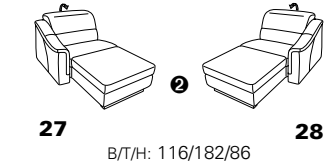

Typenplan 1301

die Wallfree-Funktion ist manuell oder elektrisch verstellbar erhältlich!

① nur mit bodennahen Varianten kombinierbar

② bodennah

Eckelemente

Sofas

mit Wallfree-Funktion ohne Wallfree-Funktion

Abschlusselemente

mit Wallfree-Funktion

ohne Wallfree-Funktion

Zwischenelemente

mit Wallfree-Funktion

ohne Wallfree-Funktion

Sessel

mit Wallfree-Funktion ohne Wallfree-Funktion

Recamiere

mit Wallfree-Funktion

fest

Zwischentische / Zubehör