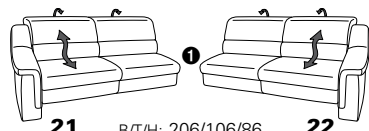

PLANOPOLY motion

NEU:
jetzt auch mit Herz-Waage-Funktion
in allen elektrischen Wallfree-Elementen
als Zusatzausstattung!

1301

stufenlos verstellbare Kopfstützen
mittels Rasterbeslag

Variante 16
mit 2x Wallfree-Funktion
und Ablage mit Stauraum

Wallfree-Funktion

Typenplan 1301

die Wallfree-Funktion ist manuell oder elektrisch verstellbar erhältlich!

① nur mit bodennahen Varianten kombinierbar

② bodennah

Eckelemente

Sofas

mit Wallfree-Funktion ohne Wallfree-Funktion

Abschlusselemente

mit Wallfree-Funktion

ohne Wallfree-Funktion

Zwischenelemente

mit Wallfree-Funktion

ohne Wallfree-Funktion

Sessel

mit Wallfree-Funktion ohne Wallfree-Funktion