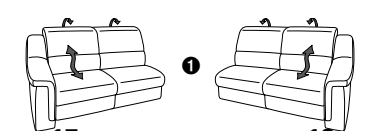

PLANOPOLY motion

NEU:
jetzt auch mit Herz-Waage-Funktion
in allen elektrischen Wallfree-Elementen
als Zusatzausstattung!

1301

stufenlos verstellbare Kopfstützen
mittels Rasterbeslag

Variante 16
mit 2x Wallfree-Funktion
und Ablage mit Stauraum

Wallfree-Funktion

Typenplan 1301

die Wallfree-Funktion ist manuell oder elektrisch verstellbar erhältlich!

① nur mit bodennahen Varianten kombinierbar

② bodennah

Eckelemente

Sofas

mit Wallfree-Funktion ohne Wallfree-Funktion

Abschlusselemente

mit Wallfree-Funktion

ohne Wallfree-Funktion

Zwischenelemente

mit Wallfree-Funktion

ohne Wallfree-Funktion

Sessel

mit Wallfree-Funktion ohne Wallfree-Funktion