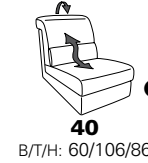

Wallfree-Funktion

Typenplan 1301

die Wallfree-Funktion ist manuell oder elektrisch verstellbar erhältlich!

① nur mit bodennahen Varianten kombinierbar

② bodennah

Eckelemente

Sofas

mit Wallfree-Funktion ohne Wallfree-Funktion

Abschlusselemente

mit Wallfree-Funktion

ohne Wallfree-Funktion

Zwischenelemente

mit Wallfree-Funktion

ohne Wallfree-Funktion

Sessel

mit Wallfree-Funktion ohne Wallfree-Funktion