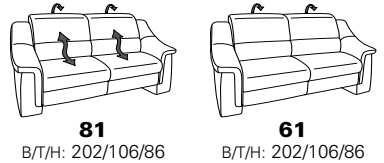

PLANOPOLY motion

NEU:
jetzt auch mit Herz-Waage-Funktion
in allen elektrischen Wallfree-Elementen
als Zusatzausstattung!

1301

stufenlos verstellbare Kopfstützen
mittels Rasterbeslag

Variante 16
mit 2x Wallfree-Funktion
und Ablage mit Stauraum

Wallfree-Funktion

Typenplan 1301

die Wallfree-Funktion ist manuell oder elektrisch verstellbar erhältlich!

① nur mit bodennahen Varianten kombinierbar

② bodennah

Eckelemente

Sofas

mit Wallfree-Funktion ohne Wallfree-Funktion

Abschlusselemente

mit Wallfree-Funktion

ohne Wallfree-Funktion

Zwischenelemente

mit Wallfree-Funktion

ohne Wallfree-Funktion

Sessel

mit Wallfree-Funktion ohne Wallfree-Funktion