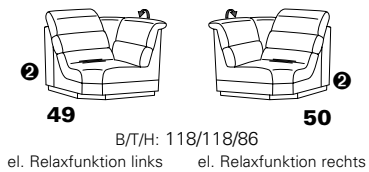

PLANOPOLY motion

NEU:
jetzt auch mit Herz-Waage-Funktion
in allen elektrischen Wallfree-Elementen
als Zusatzausstattung!

1301

stufenlos verstellbare Kopfstützen
mittels Rasterbeslag

Variante 16
mit 2x Wallfree-Funktion
und Ablage mit Stauraum

Wallfree-Funktion

Typenplan 1301

die Wallfree-Funktion ist manuell oder elektrisch verstellbar erhältlich!

① nur mit bodennahen Varianten kombinierbar

② bodennah

Eckelemente

Sofas

mit Wallfree-Funktion ohne Wallfree-Funktion

Abschlusselemente

mit Wallfree-Funktion

ohne Wallfree-Funktion

Zwischenelemente

mit Wallfree-Funktion

ohne Wallfree-Funktion

Sessel

mit Wallfree-Funktion ohne Wallfree-Funktion