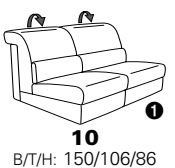

Wallfree-Funktion

Typenplan 1301

die Wallfree-Funktion ist manuell oder elektrisch verstellbar erhältlich!

① nur mit bodennahen Varianten kombinierbar

② bodennah

Eckelemente

Sofas

mit Wallfree-Funktion ohne Wallfree-Funktion

Abschlusselemente

mit Wallfree-Funktion

ohne Wallfree-Funktion

Zwischenelemente

mit Wallfree-Funktion

ohne Wallfree-Funktion

Sessel

mit Wallfree-Funktion ohne Wallfree-Funktion