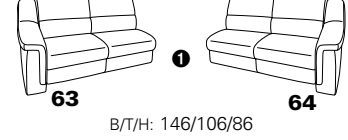

PLANOPOLY motion

NEU:
jetzt auch mit Herz-Waage-Funktion
in allen elektrischen Wallfree-Elementen
als Zusatzausstattung!

1301

stufenlos verstellbare Kopfstützen
mittels Rasterbeslag

Variante 16
mit 2x Wallfree-Funktion
und Ablage mit Stauraum

Wallfree-Funktion

Typenplan 1301

die Wallfree-Funktion ist manuell oder elektrisch verstellbar erhältlich!

① nur mit bodennahen Varianten kombinierbar

② bodennah

Eckelemente

Sofas

mit Wallfree-Funktion ohne Wallfree-Funktion

Abschlusselemente

mit Wallfree-Funktion

ohne Wallfree-Funktion

Zwischenelemente

mit Wallfree-Funktion

ohne Wallfree-Funktion

Sessel

mit Wallfree-Funktion ohne Wallfree-Funktion