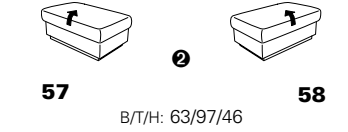

PLANOPOLY motion

NEU:
jetzt auch mit Herz-Waage-Funktion
in allen elektrischen Wallfree-Elementen
als Zusatzausstattung!

1301

stufenlos verstellbare Kopfstützen
mittels Rasterbeslag

Variante 16
mit 2x Wallfree-Funktion
und Ablage mit Stauraum

Wallfree-Funktion

Typenplan 1301

die Wallfree-Funktion ist manuell oder elektrisch verstellbar erhältlich!

① nur mit bodennahen Varianten kombinierbar

② bodennah

Eckelemente

Sofas

mit Wallfree-Funktion ohne Wallfree-Funktion

Abschlusselemente

mit Wallfree-Funktion

ohne Wallfree-Funktion

Zwischenelemente

mit Wallfree-Funktion

ohne Wallfree-Funktion

Sessel

mit Wallfree-Funktion ohne Wallfree-Funktion