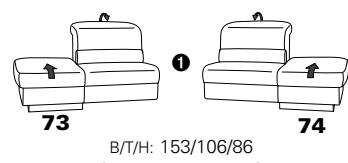

PLANOPOLY motion

NEU:
jetzt auch mit Herz-Waage-Funktion
in allen elektrischen Wallfree-Elementen
als Zusatzausstattung!

1301

stufenlos verstellbare Kopfstützen
mittels Rasterbeslag

Variante 16
mit 2x Wallfree-Funktion
und Ablage mit Stauraum

Wallfree-Funktion

Typenplan 1301

die Wallfree-Funktion ist manuell oder elektrisch verstellbar erhältlich!

① nur mit bodennahen Varianten kombinierbar

② bodennah

Eckelemente

Sofas

mit Wallfree-Funktion ohne Wallfree-Funktion

Abschlusselemente

mit Wallfree-Funktion

ohne Wallfree-Funktion

Zwischenelemente

mit Wallfree-Funktion

ohne Wallfree-Funktion

Sessel

mit Wallfree-Funktion ohne Wallfree-Funktion