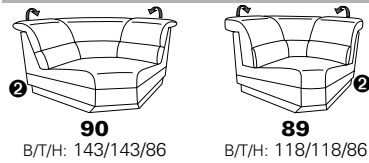

PLANOPOLY motion

NEU:
jetzt auch mit Herz-Waage-Funktion
in allen elektrischen Wallfree-Elementen
als Zusatzausstattung!

1301

stufenlos verstellbare Kopfstützen
mittels Rasterbeslag

Variante 16
mit 2x Wallfree-Funktion
und Ablage mit Stauraum

Wallfree-Funktion

Typenplan 1301

die Wallfree-Funktion ist manuell oder elektrisch verstellbar erhältlich!

① nur mit bodennahen Varianten kombinierbar

② bodennah

Eckelemente

Sofas

mit Wallfree-Funktion ohne Wallfree-Funktion

Abschlusselemente

mit Wallfree-Funktion

ohne Wallfree-Funktion

Zwischenelemente

mit Wallfree-Funktion

ohne Wallfree-Funktion

Sessel

mit Wallfree-Funktion ohne Wallfree-Funktion