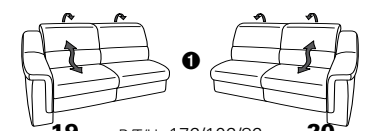

PLANOPOLY motion

NEU:
jetzt auch mit Herz-Waage-Funktion
in allen elektrischen Wallfree-Elementen
als Zusatzausstattung!

1301

stufenlos verstellbare Kopfstützen
mittels Rasterbeslag

Variante 16
mit 2x Wallfree-Funktion
und Ablage mit Stauraum

Wallfree-Funktion

Typenplan 1301

die Wallfree-Funktion ist manuell oder elektrisch verstellbar erhältlich!

① nur mit bodennahen Varianten kombinierbar

② bodennah

Eckelemente

Sofas

mit Wallfree-Funktion ohne Wallfree-Funktion

Abschlusselemente

mit Wallfree-Funktion

ohne Wallfree-Funktion

Zwischenelemente

mit Wallfree-Funktion

ohne Wallfree-Funktion

Sessel

mit Wallfree-Funktion ohne Wallfree-Funktion