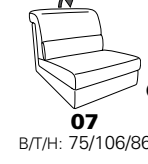

Wallfree-Funktion

Typenplan 1301

die Wallfree-Funktion ist manuell oder elektrisch verstellbar erhältlich!

① nur mit bodennahen Varianten kombinierbar

② bodennah

Eckelemente

Sofas

mit Wallfree-Funktion ohne Wallfree-Funktion

Abschlusselemente

mit Wallfree-Funktion

ohne Wallfree-Funktion

Zwischenelemente

mit Wallfree-Funktion

ohne Wallfree-Funktion

Sessel

mit Wallfree-Funktion ohne Wallfree-Funktion