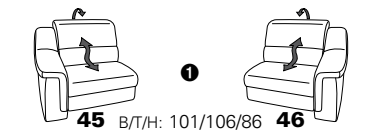

PLANOPOLY motion

NEU:
jetzt auch mit Herz-Waage-Funktion
in allen elektrischen Wallfree-Elementen
als Zusatzausstattung!

1301

stufenlos verstellbare Kopfstützen
mittels Rasterbeslag

Variante 16
mit 2x Wallfree-Funktion
und Ablage mit Stauraum

Wallfree-Funktion

Typenplan 1301

die Wallfree-Funktion ist manuell oder elektrisch verstellbar erhältlich!

① nur mit bodennahen Varianten kombinierbar

② bodennah

Eckelemente

Sofas

mit Wallfree-Funktion ohne Wallfree-Funktion

Abschlusselemente

mit Wallfree-Funktion

ohne Wallfree-Funktion

Zwischenelemente

mit Wallfree-Funktion

ohne Wallfree-Funktion

Sessel

mit Wallfree-Funktion ohne Wallfree-Funktion