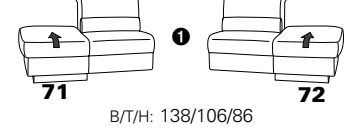

PLANOPOLY motion

NEU:
jetzt auch mit Herz-Waage-Funktion
in allen elektrischen Wallfree-Elementen
als Zusatzausstattung!

1301

stufenlos verstellbare Kopfstützen
mittels Rasterbeslag

Variante 16
mit 2x Wallfree-Funktion
und Ablage mit Stauraum

Wallfree-Funktion

Typenplan 1301

die Wallfree-Funktion ist manuell oder elektrisch verstellbar erhältlich!

① nur mit bodennahen Varianten kombinierbar

② bodennah

Eckelemente

Sofas

mit Wallfree-Funktion ohne Wallfree-Funktion

Abschlusselemente

mit Wallfree-Funktion

ohne Wallfree-Funktion

Zwischenelemente

mit Wallfree-Funktion

ohne Wallfree-Funktion

Sessel

mit Wallfree-Funktion ohne Wallfree-Funktion