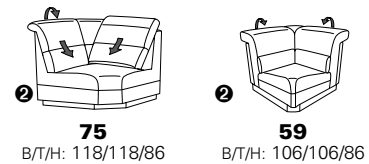

PLANOPOLY motion

NEU:
jetzt auch mit Herz-Waage-Funktion
in allen elektrischen Wallfree-Elementen
als Zusatzausstattung!

1301

stufenlos verstellbare Kopfstützen
mittels Rasterbeslag

Variante 16
mit 2x Wallfree-Funktion
und Ablage mit Stauraum

Wallfree-Funktion

Typenplan 1301

die Wallfree-Funktion ist manuell oder elektrisch verstellbar erhältlich!

① nur mit bodennahen Varianten kombinierbar

② bodennah

Eckelemente

Sofas

mit Wallfree-Funktion ohne Wallfree-Funktion

Abschlusselemente

mit Wallfree-Funktion

ohne Wallfree-Funktion

Zwischenelemente

mit Wallfree-Funktion

ohne Wallfree-Funktion

Sessel

mit Wallfree-Funktion ohne Wallfree-Funktion