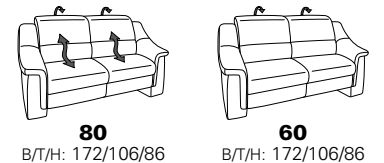

PLANOPOLY motion

NEU:
jetzt auch mit Herz-Waage-Funktion
in allen elektrischen Wallfree-Elementen
als Zusatzausstattung!

1301

stufenlos verstellbare Kopfstützen
mittels Rasterbeslag

Variante 16
mit 2x Wallfree-Funktion
und Ablage mit Stauraum

Wallfree-Funktion

Typenplan 1301

die Wallfree-Funktion ist manuell oder elektrisch verstellbar erhältlich!

① nur mit bodennahen Varianten kombinierbar

② bodennah

Eckelemente

Sofas

mit Wallfree-Funktion ohne Wallfree-Funktion

Abschlusselemente

mit Wallfree-Funktion

ohne Wallfree-Funktion

Zwischenelemente

mit Wallfree-Funktion

ohne Wallfree-Funktion

Sessel

mit Wallfree-Funktion ohne Wallfree-Funktion