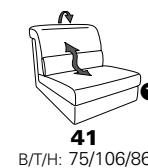

Wallfree-Funktion

Typenplan 1301

die Wallfree-Funktion ist manuell oder elektrisch verstellbar erhältlich!

① nur mit bodennahen Varianten kombinierbar

② bodennah

Eckelemente

Sofas

mit Wallfree-Funktion ohne Wallfree-Funktion

Abschlusselemente

mit Wallfree-Funktion

ohne Wallfree-Funktion

Zwischenelemente

mit Wallfree-Funktion

ohne Wallfree-Funktion

Sessel

mit Wallfree-Funktion ohne Wallfree-Funktion