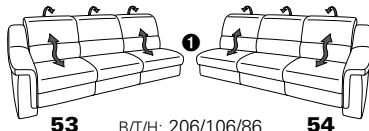

PLANOPOLY motion

NEU:
jetzt auch mit Herz-Waage-Funktion
in allen elektrischen Wallfree-Elementen
als Zusatzausstattung!

1301

stufenlos verstellbare Kopfstützen
mittels Rasterbeslag

Variante 16
mit 2x Wallfree-Funktion
und Ablage mit Stauraum

Wallfree-Funktion

Typenplan 1301

die Wallfree-Funktion ist manuell oder elektrisch verstellbar erhältlich!

① nur mit bodennahen Varianten kombinierbar

② bodennah

Eckelemente

Sofas

mit Wallfree-Funktion ohne Wallfree-Funktion

Abschlusselemente

mit Wallfree-Funktion

ohne Wallfree-Funktion

Zwischenelemente

mit Wallfree-Funktion

ohne Wallfree-Funktion

Sessel

mit Wallfree-Funktion ohne Wallfree-Funktion