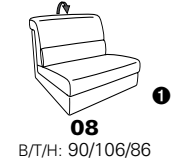

Wallfree-Funktion

Typenplan 1301

die Wallfree-Funktion ist manuell oder elektrisch verstellbar erhältlich!

① nur mit bodennahen Varianten kombinierbar

② bodennah

Eckelemente

Sofas

mit Wallfree-Funktion ohne Wallfree-Funktion

Abschlusselemente

mit Wallfree-Funktion

ohne Wallfree-Funktion

Zwischenelemente

mit Wallfree-Funktion

ohne Wallfree-Funktion

Sessel

mit Wallfree-Funktion ohne Wallfree-Funktion