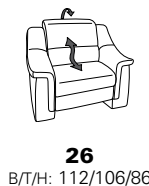

Wallfree-Funktion

Typenplan 1301

die Wallfree-Funktion ist manuell oder elektrisch verstellbar erhältlich!

① nur mit bodennahen Varianten kombinierbar

② bodennah

Eckelemente

Sofas

mit Wallfree-Funktion ohne Wallfree-Funktion

Abschlusselemente

mit Wallfree-Funktion

ohne Wallfree-Funktion

Zwischenelemente

mit Wallfree-Funktion

ohne Wallfree-Funktion

Sessel

mit Wallfree-Funktion ohne Wallfree-Funktion