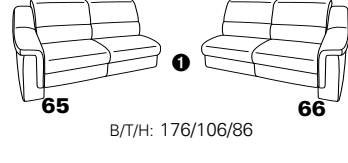

PLANOPOLY motion

NEU:
jetzt auch mit Herz-Waage-Funktion
in allen elektrischen Wallfree-Elementen
als Zusatzausstattung!

1301

stufenlos verstellbare Kopfstützen
mittels Rasterbeslag

Variante 16
mit 2x Wallfree-Funktion
und Ablage mit Stauraum

Wallfree-Funktion

Typenplan 1301

die Wallfree-Funktion ist manuell oder elektrisch verstellbar erhältlich!

① nur mit bodennahen Varianten kombinierbar

② bodennah

Eckelemente

Sofas

mit Wallfree-Funktion ohne Wallfree-Funktion

Abschlusselemente

mit Wallfree-Funktion

ohne Wallfree-Funktion

Zwischenelemente

mit Wallfree-Funktion

ohne Wallfree-Funktion

Sessel

mit Wallfree-Funktion ohne Wallfree-Funktion