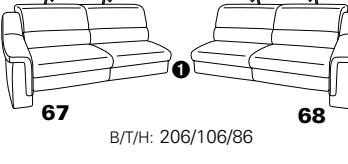

PLANOPOLY motion

NEU:
jetzt auch mit Herz-Waage-Funktion
in allen elektrischen Wallfree-Elementen
als Zusatzausstattung!

1301

stufenlos verstellbare Kopfstützen
mittels Rasterbeslag

Variante 16
mit 2x Wallfree-Funktion
und Ablage mit Stauraum

Wallfree-Funktion

Typenplan 1301

die Wallfree-Funktion ist manuell oder elektrisch verstellbar erhältlich!

① nur mit bodennahen Varianten kombinierbar

② bodennah

Eckelemente

Sofas

mit Wallfree-Funktion ohne Wallfree-Funktion

Abschlusselemente

mit Wallfree-Funktion

ohne Wallfree-Funktion

Zwischenelemente

mit Wallfree-Funktion

ohne Wallfree-Funktion

Sessel

mit Wallfree-Funktion ohne Wallfree-Funktion