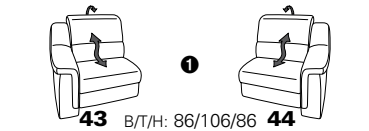

PLANOPOLY motion

NEU:
jetzt auch mit Herz-Waage-Funktion
in allen elektrischen Wallfree-Elementen
als Zusatzausstattung!

1301

stufenlos verstellbare Kopfstützen
mittels Rasterbeslag

Variante 16
mit 2x Wallfree-Funktion
und Ablage mit Stauraum

Wallfree-Funktion

Typenplan 1301

die Wallfree-Funktion ist manuell oder elektrisch verstellbar erhältlich!

① nur mit bodennahen Varianten kombinierbar

② bodennah

Eckelemente

Sofas

mit Wallfree-Funktion ohne Wallfree-Funktion

Abschlusselemente

mit Wallfree-Funktion

ohne Wallfree-Funktion

Zwischenelemente

mit Wallfree-Funktion

ohne Wallfree-Funktion

Sessel

mit Wallfree-Funktion ohne Wallfree-Funktion