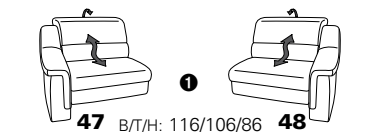

PLANOPOLY motion

NEU:
jetzt auch mit Herz-Waage-Funktion
in allen elektrischen Wallfree-Elementen
als Zusatzausstattung!

1301

stufenlos verstellbare Kopfstützen
mittels Rasterbeslag

Variante 16
mit 2x Wallfree-Funktion
und Ablage mit Stauraum

Wallfree-Funktion

Typenplan 1301

die Wallfree-Funktion ist manuell oder elektrisch verstellbar erhältlich!

① nur mit bodennahen Varianten kombinierbar

② bodennah

Eckelemente

Sofas

mit Wallfree-Funktion ohne Wallfree-Funktion

Abschlusselemente

mit Wallfree-Funktion

ohne Wallfree-Funktion

Zwischenelemente

mit Wallfree-Funktion

ohne Wallfree-Funktion

Sessel

mit Wallfree-Funktion ohne Wallfree-Funktion