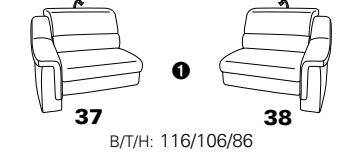

PLANOPOLY motion

NEU:
jetzt auch mit Herz-Waage-Funktion
in allen elektrischen Wallfree-Elementen
als Zusatzausstattung!

1301

stufenlos verstellbare Kopfstützen
mittels Rasterbeslag

Variante 16
mit 2x Wallfree-Funktion
und Ablage mit Stauraum

Wallfree-Funktion

Typenplan 1301

die Wallfree-Funktion ist manuell oder elektrisch verstellbar erhältlich!

① nur mit bodennahen Varianten kombinierbar

② bodennah

Eckelemente

Sofas

mit Wallfree-Funktion ohne Wallfree-Funktion

Abschlusselemente

mit Wallfree-Funktion

ohne Wallfree-Funktion

Zwischenelemente

mit Wallfree-Funktion

ohne Wallfree-Funktion

Sessel

mit Wallfree-Funktion ohne Wallfree-Funktion