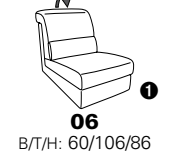

Wallfree-Funktion

Typenplan 1301

die Wallfree-Funktion ist manuell oder elektrisch verstellbar erhältlich!

① nur mit bodennahen Varianten kombinierbar

② bodennah

Eckelemente

Sofas

mit Wallfree-Funktion ohne Wallfree-Funktion

Abschlusselemente

mit Wallfree-Funktion

ohne Wallfree-Funktion

Zwischenelemente

mit Wallfree-Funktion

ohne Wallfree-Funktion

Sessel

mit Wallfree-Funktion ohne Wallfree-Funktion