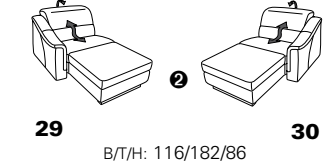

Recamiere

mit Wallfree-Funktion