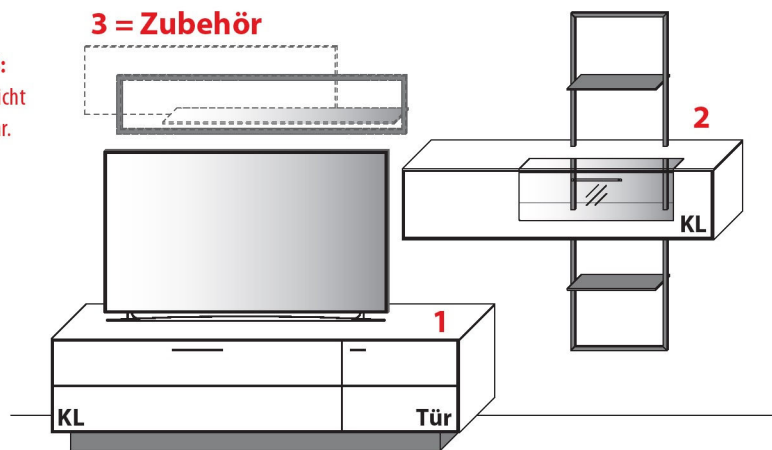

KOMBINATION 0002 | SPIEGELSEITIG 0102 *

B 324,6 cm | H 201,1 cm | T 49,7 cm / 41,1 cm

* Hinweis Type 8164:
Das Hängeregale ist nicht
spiegelseitig lieferbar.

1 TYPE 1054 (B 201,9 cm) s. S. 12	Wildeiche	€
LED-Unterboden-Beleuchtung 11,0 W inkl. Trafo und Schalter	Art.-Nr. 93205	€
Funkdimmer anstatt Schalter (max. 30,0 W)	Art.-Nr. 8212	€
Metall-Fußgestell statt Sockel (+ 6 cm)	Art.-Nr. 145FG	€
IR-Repeater, rechts im Sockel eingelassen	Art.-Nr. 8302	€
IR-Repeater mit Aufsteller	Art.-Nr. 8301	€
Netzschalter für vier Geräte		
Schalter links	Art.-Nr. 8013	€
Schalter rechts	Art.-Nr. 8014	€
Innenschubkasten hinter Klappe, B 59,1 cm	Art.-Nr. 8711	€

2 TYPE 15533 (B 156,9 cm) s. S. 14	Wildeiche	€
LED-Rahmen-Beleuchtung 21,4 W inkl. Trafo und Schalter	Art.-Nr. 155B	€
Funkdimmer anstatt Schalter (max. 30,0 W)	Art.-Nr. 8212	€
Balkeneiche Rückwand-Akzent	Art.-Nr. 115BE	€

Zubehör

3 TYPE 8164 (B 163,2 cm) s. S. 13	Wildeiche	€
LED-Rahmen-Beleuchtung 17,1 W inkl. Trafo und Schalter	Art.-Nr. 816B	€
Funkdimmer anstatt Schalter (max. 30,0 W)	Art.-Nr. 8212	€

Gesamtpreis Kombination	Wildeiche	€
- ohne Zubehör -	Balkeneiche	€