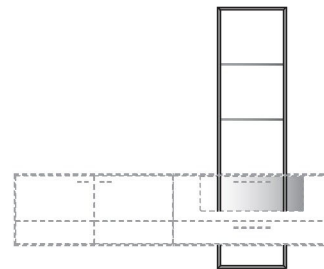

Frontansicht mit optionalem Innenrahmen

B 221,9 cm x H 49,9 cm x T 41,1 cm

2 Böden / 5 Fächer

TYPE 11233 (Abbildung)

Wildeiche €

TYPE 11234 (spiegelseitig)

Balkeneiche €

Deko-Innenrahmen	Art.-Nr. 115R	€
• LED-Rahmen-Beleuchtung 7,4 W inkl. Trafo und Schalter	Art.-Nr. 115B	€
Funkdimmer anstatt Schalter (max. 30,0 W)	Art.-Nr. 8212	€
Vollauszug	Art.-Nr. Z089	€
Balkeneiche Rückwand-Akzent	Art.-Nr. 116BE	€
Kabeldurchlass	Art.-Nr. 6087	€