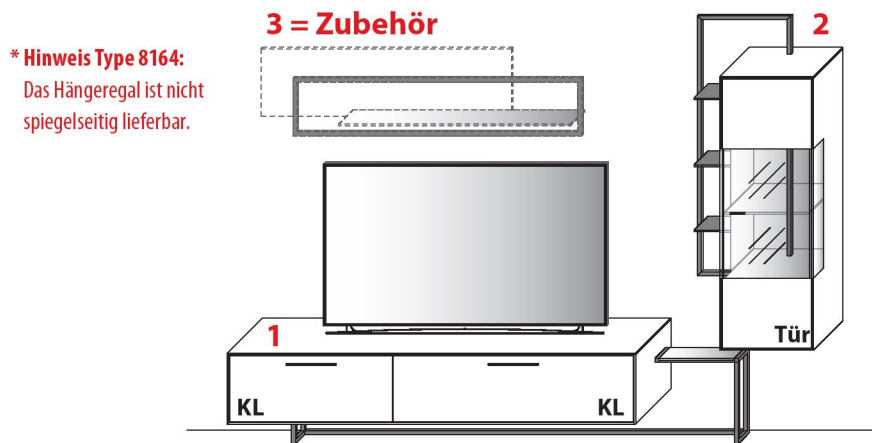

KOMBINATION 0001 | SPIEGELSEITIG 0101 *

B 292,0 cm | H 209,7 cm | T 49,7 cm / 41,1 cm

	Wildeiche	€
1 TYPE 1453 (B 245,1 cm) s. S. 12	Balkeneiche	€
LED-Rahmen-Beleuchtung 4,4 W inkl. Trafo und Schalter	Art.-Nr. 145B	€
LED-Unterboden-Beleuchtung 11,0 W inkl. Trafo und Schalter	Art.-Nr. 93205	€
Funkdimmer anstatt Schalter (max. 30,0 W)	Art.-Nr. 8212	€
IR-Repeater mit Aufsteller	Art.-Nr. 8301	€
Netzschalter für vier Geräte		
Schalter links	Art.-Nr. 8013	€
Schalter rechts	Art.-Nr. 8014	€

	Wildeiche	€
2 TYPE 15644 (B 69,3 cm) s. S. 14	Balkeneiche	€
LED-Rahmen-Beleuchtung 14,1 W inkl. Trafo und Schalter	Art.-Nr. 154B	€
Funkdimmer anstatt Schalter (max. 30,0 W)	Art.-Nr. 8212	€
Balkeneiche Rückwand-Akzent	Art.-Nr. 144BE	€

Zubehör

	Wildeiche	€
3 TYPE 8164 (B 163,2 cm) s. S. 13	Balkeneiche	€
LED-Rahmen-Beleuchtung 17,1 W inkl. Trafo und Schalter	Art.-Nr. 816B	€
Funkdimmer anstatt Schalter (max. 30,0 W)	Art.-Nr. 8212	€

Gesamtpreis Kombination	Wildeiche	€
- ohne Zubehör -	Balkeneiche	€