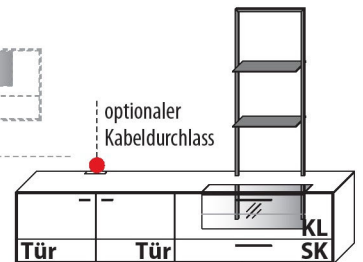

B 221,9 cm x H 180,9 cm x T 41,1 cm

2 Böden / 5 Fächer

TYPE 15233 (Abbildung)

Wildeiche €

TYPE 15234 (spiegelseitig)

Balkeneiche €

LED-Rahmen-Beleuchtung 21,0 W inkl. Trafo und Schalter	Art.-Nr. 156B	€
Funkdimmer anstatt Schalter (max. 30,0 W)	Art.-Nr. 8212	€
Vollauszug	Art.-Nr. Z089	€
Balkeneiche Rückwand-Akzent	Art.-Nr. 116BE	€
Kabeldurchlass	Art.-Nr. 6087	€