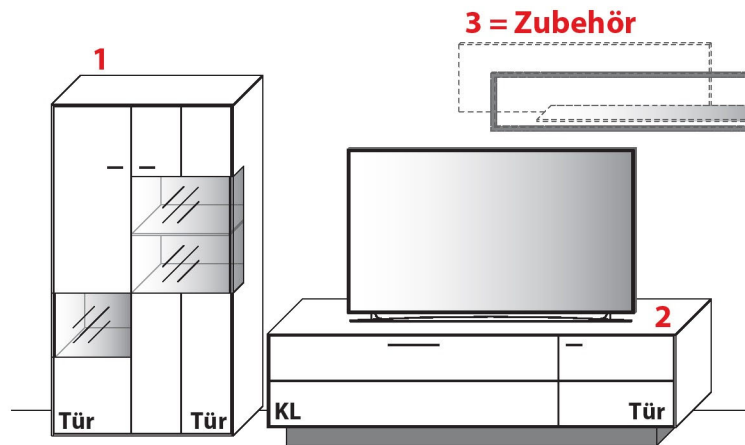

KOMBINATION 0004 | SPIEGELSEITIG 0104 *

Ohne Zubehör: **B 313,8 cm | H 167,1 cm | T 49,7 cm / 41,1 cm** (Breite inkl. 1 x 20 cm Abstand)

Mit Zubehör: **B 352,2 cm | H 178,3 cm | T 49,7 cm / 41,1 cm** (Breite inkl. 1 x 20 cm Abstand)

* Hinweis Type 8164:
Das Hängeregale ist nicht
spiegelseitig lieferbar.

1 TYPE 5923 (B 91,9 cm) s. S. 19	Wildecke	€
	Balkeneiche	€
Deko-Innenrahmen	Art.-Nr. 592R	€
• LED-Rahmen-Beleuchtung 7,0 W inkl. Trafo und Schalter	Art.-Nr. 592B	€
Funkdimmer anstatt Schalter (max. 30,0 W)	Art.-Nr. 8212	€
Balkeneiche Rückwand-Akzent	Art.-Nr. 592BE	€
Zusatz-E-Boden, 36,8 cm	Art.-Nr. 8437	€
Zusatz-E-Boden, 46,1 cm	Art.-Nr. 8457	€

2 TYPE 1054 (B 201,9 cm) s. S. 12	Wildecke	€
	Balkeneiche	€
LED-Unterboden-Beleuchtung 11,0 W inkl. Trafo und Schalter	Art.-Nr. 93205	€
Funkdimmer anstatt Schalter (max. 30,0 W)	Art.-Nr. 8212	€
Metall-Fußgestell statt Sockel (+ 6 cm)	Art.-Nr. 145FG	€
IR-Repeater, rechts im Sockel eingelassen	Art.-Nr. 8302	€
IR-Repeater mit Aufsteller	Art.-Nr. 8301	€
Netzschalter für vier Geräte		
Schalter links	Art.-Nr. 8013	€
Schalter rechts	Art.-Nr. 8014	€
Innenschubkasten hinter Klappe, B 59,1 cm	Art.-Nr. 8711	€

Zubehör

3 TYPE 8164 (B 163,2 cm) s. S. 13	Wildecke	€
	Balkeneiche	€
LED-Rahmen-Beleuchtung 17,1 W inkl. Trafo und Schalter	Art.-Nr. 816B	€
Funkdimmer anstatt Schalter (max. 30,0 W)	Art.-Nr. 8212	€

Gesamtpreis Kombination	Wildecke	€
- ohne Zubehör -	Balkeneiche	€