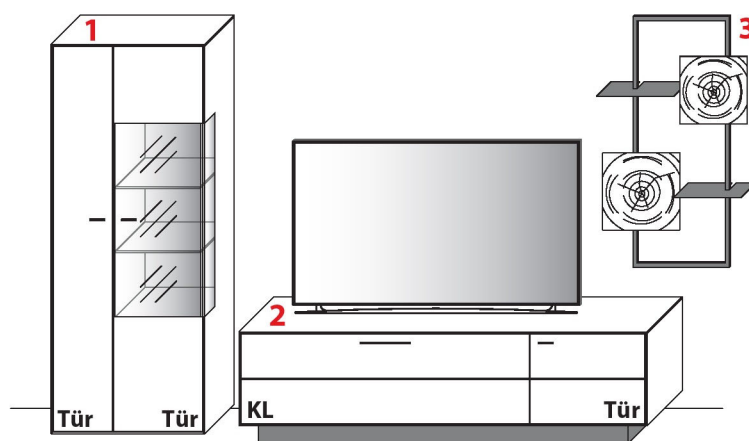

KOMBINATION AE018 | SPIEGELSEITIG AE118 *

B 332,4 cm | H 195,9 cm | T 49,7 cm / 41,1 cm / 20,0 cm (Breite inkl. 1 x 20 cm Abstand)

* Hinweis Type 13733:
Das Hängeregale ist nicht
spiegelseitig lieferbar.

1 TYPE 6743 (B 76,9 cm) s. S. 21	Wildeiche	€
Deko-Innenrahmen	Art.-Nr. 644R	€
• LED-Rahmen-Beleuchtung 10,0 W inkl. Trafo und Schalter	Art.-Nr. 644B	€
Funkdimmer anstatt Schalter (max. 30,0 W)	Art.-Nr. 8212	€
Balkeneiche Rückwand-Akzent	Art.-Nr. 663BE	€
Zusatz-E-Boden, 28,1 cm	Art.-Nr. 8428	€
Zusatz-E-Boden, 42,9 cm	Art.-Nr. 8448	€

3 TYPE 13733 (B 72,0 cm) s. S. 13	Hirnholz	€
LED-Rahmen-Beleuchtung 18,4 W inkl. Trafo und Schalter	Art.-Nr. 137B	€
Funkdimmer anstatt Schalter (max. 30,0 W)	Art.-Nr. 8212	€

2 TYPE 1054 (B 201,9 cm) s. S. 12	Wildeiche	€
LED-Unterboden-Beleuchtung 11,0 W inkl. Trafo und Schalter	Art.-Nr. 93205	€
Funkdimmer anstatt Schalter (max. 30,0 W)	Art.-Nr. 8212	€
Metall-Fußgestell statt Sockel (+ 6 cm)	Art.-Nr. 145FG	€
IR-Repeater, rechts im Sockel eingelassen	Art.-Nr. 8302	€
IR-Repeater mit Aufsteller	Art.-Nr. 8301	€
Netzschalter für vier Geräte		
Schalter links	Art.-Nr. 8013	€
Schalter rechts	Art.-Nr. 8014	€
Innenschubkasten hinter Klappe, B 59,1 cm	Art.-Nr. 8711	€

Gesamtpreis Kombination	Wildeiche	€
- ohne Zubehör -	Balkeneiche	€