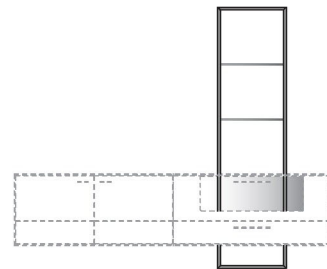

Frontansicht mit optionalem Innenrahmen

**B 221,9 cm x H 49,9 cm x T 41,1 cm**

2 Böden / 5 Fächer

**TYPE 11233** (Abbildung)

**Wildeiche** €

**TYPE 11234** (spiegelseitig)

**Balkeneiche** €

|  |                       |   |
|--|-----------------------|---|
| Deko-Innenrahmen   | Art.-Nr. <b>115R</b>  | € |
| • LED-Rahmen-Beleuchtung 7,4 W<br>inkl. Trafo und Schalter | Art.-Nr. <b>115B</b>  | € |
| Funkdimmer anstatt Schalter (max. 30,0 W)                  | Art.-Nr. <b>8212</b>  | € |
| Vollauszug   | Art.-Nr. <b>Z089</b>  | € |
| Balkeneiche Rückwand-Akzent                                | Art.-Nr. <b>116BE</b> | € |
| Kabeldurchlass   | Art.-Nr. <b>6087</b>  | € |