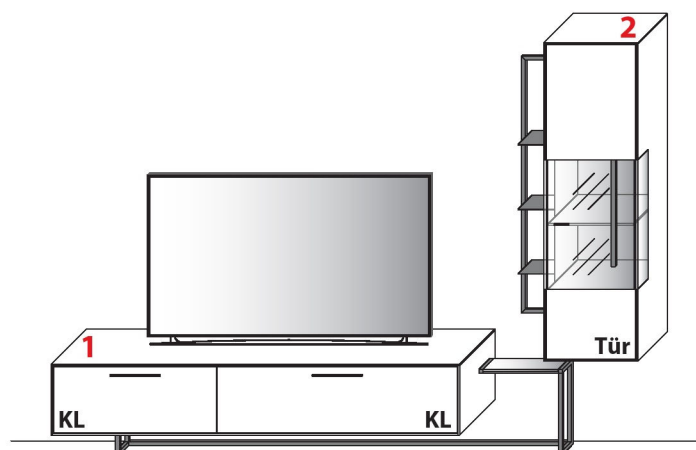

KOMBINATION AE013 | SPIEGELSEITIG AE113

B 292,0 cm | H 212,9 cm | T 49,7 cm / 41,1 cm

1 TYPE 1453 (B 245,1 cm) s. S. 12		Wildeiche	€
		Balkeneiche	€
LED-Rahmen-Beleuchtung 4,4 W inkl. Trafo und Schalter	Art.-Nr. 145B		€
LED-Unterboden-Beleuchtung 11,0 W inkl. Trafo und Schalter	Art.-Nr. 93205		€
Funkdimmer anstatt Schalter (max. 30,0 W)	Art.-Nr. 8212		€
IR-Repeater mit Aufsteller	Art.-Nr. 8301		€
Netzschalter für vier Geräte			
Schalter links	Art.-Nr. 8013		€
Schalter rechts	Art.-Nr. 8014		€

2 TYPE 15624 (B 69,3 cm) s. S. 15		Wildeiche	€
		Balkeneiche	€
LED-Rahmen-Beleuchtung 12,1 W inkl. Trafo und Schalter	Art.-Nr. 157B		€
Funkdimmer anstatt Schalter (max. 30,0 W)	Art.-Nr. 8212		€
Balkeneiche Rückwand-Akzent	Art.-Nr. 144BE		€

Gesamtpreis Kombination	Wildeiche	€
- ohne Zubehör -	Balkeneiche	€