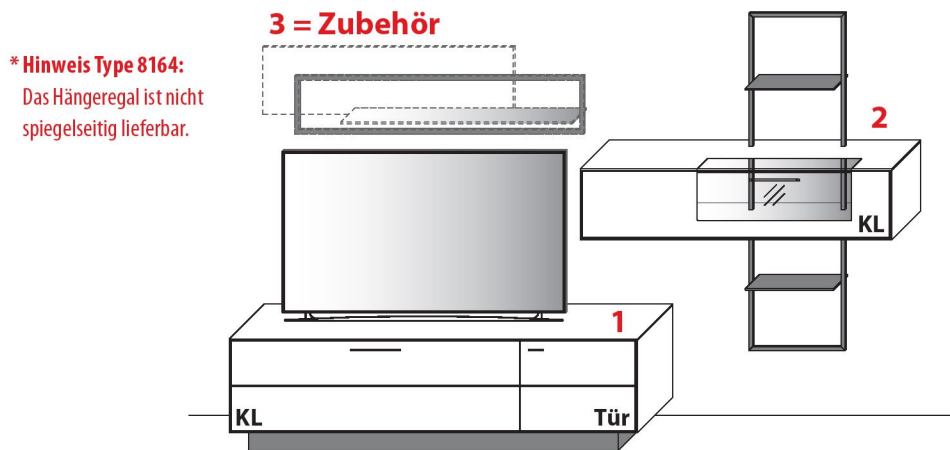

KOMBINATION 0002 | SPIEGELSEITIG 0102 *

B 324,6 cm | H 201,1 cm | T 49,7 cm / 41,1 cm

1 TYPE 1054 (B 201,9 cm) s. S. 12	Wildeiche	€
LED-Unterboden-Beleuchtung 11,0 W inkl. Trafo und Schalter	Art.-Nr. 93205	€
Funkdimmer anstatt Schalter (max. 30,0 W)	Art.-Nr. 8212	€
Metall-Fußgestell statt Sockel (+ 6 cm)	Art.-Nr. 145FG	€
IR-Repeater, rechts im Sockel eingelassen	Art.-Nr. 8302	€
IR-Repeater mit Aufsteller	Art.-Nr. 8301	€
Netzschalter für vier Geräte		
Schalter links	Art.-Nr. 8013	€
Schalter rechts	Art.-Nr. 8014	€
Innenschubkasten hinter Klappe, B 59,1 cm	Art.-Nr. 8711	€

2 TYPE 15533 (B 156,9 cm) s. S. 14	Wildeiche	€
LED-Rahmen-Beleuchtung 21,4 W inkl. Trafo und Schalter	Art.-Nr. 155B	€
Funkdimmer anstatt Schalter (max. 30,0 W)	Art.-Nr. 8212	€
Balkeneiche Rückwand-Akzent	Art.-Nr. 115BE	€

Zubehör

3 TYPE 8164 (B 163,2 cm) s. S. 13	Wildeiche	€
LED-Rahmen-Beleuchtung 17,1 W inkl. Trafo und Schalter	Art.-Nr. 816B	€
Funkdimmer anstatt Schalter (max. 30,0 W)	Art.-Nr. 8212	€

Gesamtpreis Kombination	Wildeiche	€
- ohne Zubehör -	Balkeneiche	€