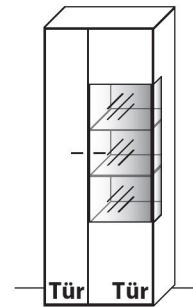

Tür

Tür

B 76,9 cm x H 195,9 cm x T 41,1 cm

10 Böden / 12 Fächer

TYPE 6743 (Abbildung)

Wildeiche

€

TYPE 6744 (spiegelseitig)

Balkeneiche

€

Deko-Innenrahmen	Art.-Nr. 644R	€
• LED-Rahmen-Beleuchtung 10,0 W inkl. Trafo und Schalter	Art.-Nr. 644B	€
Funkdimmer anstatt Schalter (max. 30,0 W)	Art.-Nr. 8212	€
Balkeneiche Rückwand-Akzent	Art.-Nr. 663BE	€
Zusatz-E-Boden, 28,1 cm	Art.-Nr. 8428	€
Zusatz-E-Boden, 42,9 cm	Art.-Nr. 8448	€