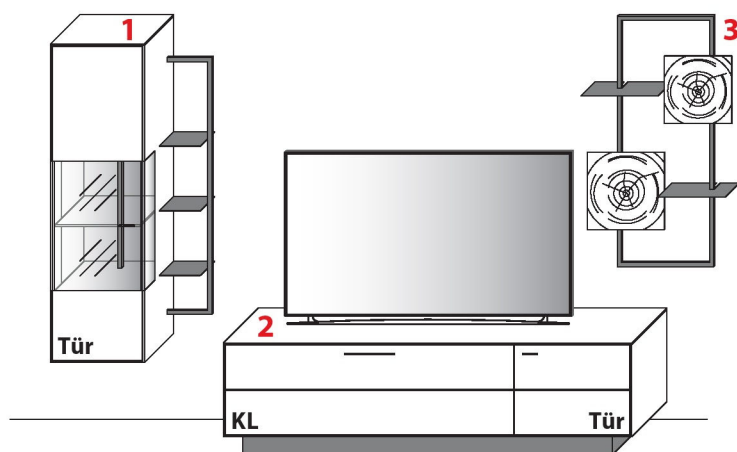

KOMBINATION AE015 | SPIEGELSEITIG AE115 *

B 324,8 cm | H 201,6 cm | T 49,7 cm / 41,1 cm / 20,0 cm (Breite inkl. 1 x 20 cm Abstand)

* Hinweis Type 13733:
Das Hängeregale ist nicht
spiegelseitig lieferbar.

1 TYPE 15623 (B 69,3 cm) s. S. 15		Wildeiche	€
LED-Rahmen-Beleuchtung 12,1 W inkl. Trafo und Schalter	Art.-Nr. 157B	Balkeneiche	€
Funkdimmer anstatt Schalter (max. 30,0 W)	Art.-Nr. 8212		€
Balkeneiche Rückwand-Akzent	Art.-Nr. 144BE		€

3 TYPE 13733 (B 72,0 cm) s. S. 13		Hirnholz	€
LED-Rahmen-Beleuchtung 18,4 W inkl. Trafo und Schalter	Art.-Nr. 137B		€
Funkdimmer anstatt Schalter (max. 30,0 W)	Art.-Nr. 8212		€

2 TYPE 1054 (B 201,9 cm) s. S. 12		Wildeiche	€
LED-Unterboden-Beleuchtung 11,0 W inkl. Trafo und Schalter	Art.-Nr. 93205	Balkeneiche	€
Funkdimmer anstatt Schalter (max. 30,0 W)	Art.-Nr. 8212		€
Metall-Fußgestell statt Sockel (+ 6 cm)	Art.-Nr. 145FG		€
IR-Repeater, rechts im Sockel eingelassen	Art.-Nr. 8302		€
IR-Repeater mit Aufsteller	Art.-Nr. 8301		€
Netzschalter für vier Geräte			
Schalter links	Art.-Nr. 8013		€
Schalter rechts	Art.-Nr. 8014		€
Innenschubkasten hinter Klappe, B 59,1 cm	Art.-Nr. 8711		€

Gesamtpreis Kombination	Wildeiche	€
- ohne Zubehör -	Balkeneiche	€