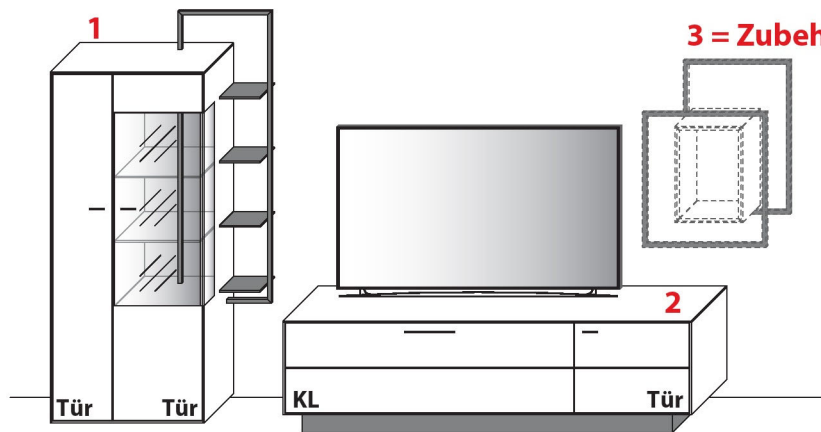

# KOMBINATION 0003 | SPIEGELSEITIG 0103 \*

Ohne Zubehör: **B 321,2 cm | H 195,9 cm | T 49,7 cm / 41,1 cm** (Breite inkl. 1 x 20 cm Abstand)

Mit Zubehör: **B 354,9 cm | H 195,9 cm | T 49,7 cm / 41,1 cm** (Breite inkl. 1 x 20 cm Abstand)