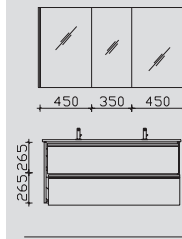

Waschtisch 1210 mm

Doppelwaschtisch 1210 mm

3.1

SENE00112	0	0
BME003S12001	0	0
W01003S12	0	0
	0	0

4.1

SDNE00112	0	0
BMD003S12001	0	0
W99003S12	0	0
	0	0

3.2

PG 1 PG 2