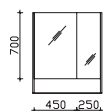

LED-Zusatzbeleuchtung

zur Waschplatzbeleuchtung
12V LED, LM LED, 3,2W
optional einsetzbar zu:
SEEE00173

Nicht separat bestellbar!

Höhe	Breite	Tiefe	Bestell-Text	Anschlag	Korpuserausführung	PG 1	PG 2	PG 3
	650		ZWP00165E			-