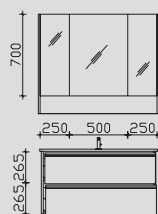

### Waschtisch 1010 mm

2.1

SENE00110	0	0
BME003S10001	0	0
W01003S10	0	0

0 0

2.2

PG 1

PG 2

SENE00210	0	0
BME003S10001	0	0
W01003S10	0	0