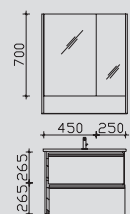

### Waschtisch 710 mm

1.1

SENE00173	0	0
BME003S70001	0	0
W01003S70	0	0

0 0

1.2

PG 1

PG 2

SENE00273	0	0
BME003S70001	0	0
W01003S70	0	0