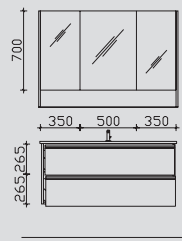

Waschtisch 1210 mm

Doppelwaschtisch 1210 mm

3.1

SENE00112	0	0
BME003S12001	0	0
W01003S12	0	0
	0	0

4.1

SDNE00112	0	0
BMD003S12001	0	0
W99003S12	0	0
	0	0

3.2

PG 1 PG 2