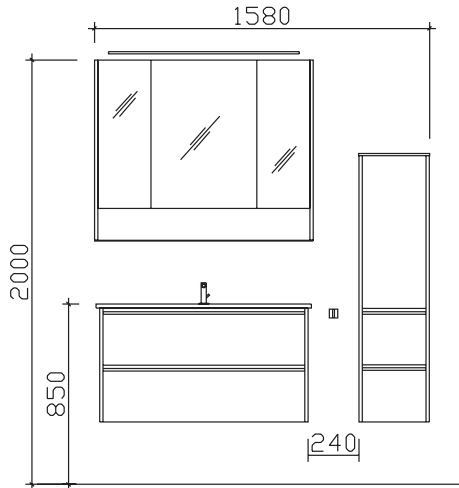

Incoterm:

Block:

Maß in mm:
1032/333

Energieeffizienzangaben siehe Typenplan

Front:	Glas Weiß (PG 2)
Korpusfarbe:	Oxid dunkelgrau
Akzentfarbe:	/
Korpusausführung:	Comfort N
Schubkasten:	Metallzarge mit Softeinzug
WT-Plattenfarbe:	/
Stollenfarbe:	/
Griff/Knopf:	Griffleiste alu matt
Montage:	wandhängend
Archiv-Nr.:	1-6040-F8-1