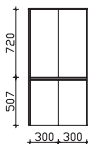

Midischrank
2 Drehtüren, 3 Glaseinlegeböden, inkl. Abdeckplatte

Bitte Türanschlag links (L), rechts (R) angeben!

Höhe	Breite	Tiefe	Bestell-Text	Anschlag	Korpusausführung	PG 1	PG 2	PG 3
1237	333	173	MLT513017	L/R	Comfort N	-	-	
1237	333	330	MLT513033	L/R	Comfort N	-	-	
1237	333	433	MLT513043	L/R	Comfort N	-	-