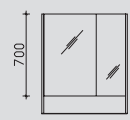

1.2

PG 1 PG 2

SENE00273	0	0
BME003S70001	0	0
W01003S70	0	0