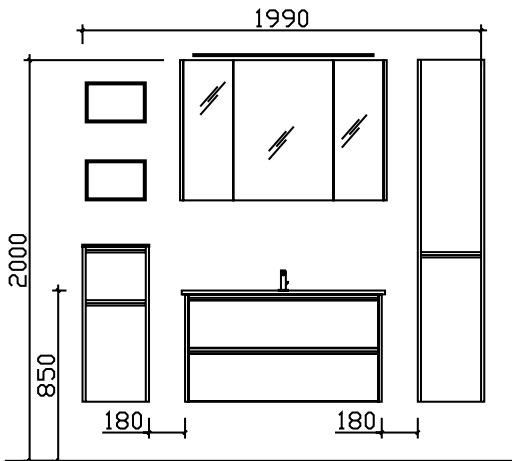

30 Arbeitstage

05252/848-0

05252/848-158

Block:

Maß in mm:

300/1032/300

Energieeffizienzangaben siehe Typenplan

Front: Stahlgrau (PG1)
 Korpusfarbe: Eiche Ribbeck quer Nachbildung
 Akzentfarbe: /
 Korpusausführung: Comfort N
 Schubkasten: Metallzarge mit Softeinzug
 WT-Plattenfarbe: /
 Stollenfarbe: /
 Griff/Knopf: Griffleiste alu matt
 Montage: wandhängend
 Archiv-Nr.: 1-6040-F15-4