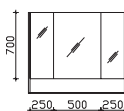

Spiegelschrank
3 Drehtüren, einfach verspiegelt, 6 Glaseinlegeböden, offenes Fach mit Ablageblech
Anschlag von links: R L L

Aufsatzleuchten optional bestellbar!

Höhe	Breite	Tiefe	Bestell-Text	Anschlag	Korpusausführung	PG 1	PG 2	PG 3
853	1032	170	SENE00210		Comfort N	-	-