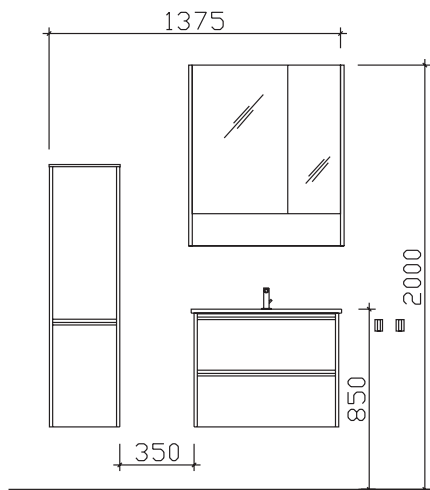

Kunde:

Lieferant:

Datum:

Laufzeit:
Lieferzeit: 30 Arbeitstage
Tel.: 05252/848-0
Fax: 05252/848-158
Mindestbestellwert:
Frachtkosten:
Incoterm:

PELIPAL GmbH
Hans-Wilhelm-Peters-Straße 2
33189 Schlagen

Block:

Maß in mm:

333/732

Energieeffizienzangaben siehe Typenplan

Front: Quarzgrau Matt Select (PG 2)
Korpusfarbe: Quarzgrau Matt Touch
Akzentfarbe: /
Korpusausführung: Comfort N
Schubkasten: Metallzarge mit Softeinzug
WT-Plattenfarbe: /
Stollenfarbe: /
Griff/Knopf: Griffleiste alu matt
Montage: wandhängend
Archiv-Nr.: 1-6040-F7-1

Pos.	Stk.	Artikel-Nr. / Anschlag	Beschreibung	Comfort N Punkte
1	1	BME003S70001	Keramikwaschtisch Weiß Glanz	0
2	1	W01003S70	Waschtischunterschrank 2 Auszüge inkl. Kosmetikeinsatz	0
3	1	SENE00273	L/R: Spiegelschrank 2-türig offenes Fach mit Ablageblech	0
Kombinationspreis:				0
4	1	ZALAU60E	Aufsatzleuchte LEDplus-fähig LED Aluminium matt	0
5	1	MLT513033	L/R Midischrank 2 Drehtüren, inkl. Abdeckplatte	0
6	2	HHK5-70	Handtuchhaken klappbar Chrom Glanz	0
7	1	ZEHM34	Einhebelmischer Chrom Glanz	0
Gesamtwert Zusatzartikel:				0
Gesamtwert inkl. Zusatzartikel:				0

Änderungen und Irrtümer vorbehalten!