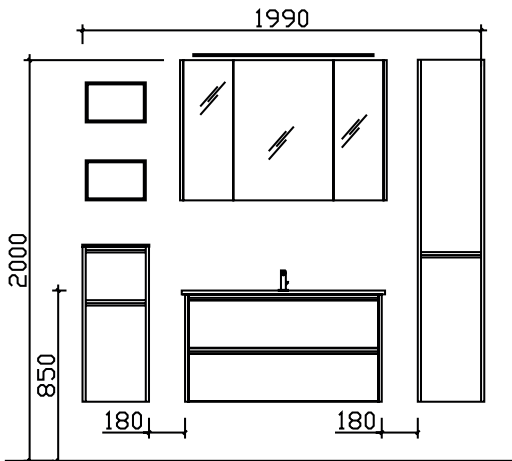

Kunde:

Lieferant:

Datum:

Laufzeit:

Lieferzeit:

Tel.:

Fax:

Mindestbestellwert:

Frachtkosten:

Incoterm:

30 Arbeitstage

05252/848-0

05252/848-158

Block:

Maß in mm:

300/1032/300

Energieeffizienzangaben siehe Typenplan

Front: Stahlgrau (PG1)
Korpusfarbe: Eiche Ribbeck quer Nachbildung
Akzentfarbe: /
Korpusausführung: Comfort N
Schubkasten: Metallzarge mit Softeinzug
WT-Plattenfarbe: /
Stollenfarbe: /
Griff/Knopf: Griffleiste alu matt
Montage: wandhängend
Archiv-Nr.: 1-6040-F15-4

Pos.	Stk.	Artikel-Nr. / Anschlag	Beschreibung	Comfort N Punkte
1	1	BME013M10101	Mineralmarmor-Waschtisch weiß	0
2	1	W02003S10	Waschtischunterschrank 2 Auszüge,inkl. LED-Profil u. Kosmetikeinsatz	0
3	1	SEEE00110	Spiegelschrank 3-türig inkl.LED-Profil	0
Kombinationspreis:				0
4	1	ZALAU90E	Aufsatzleuchte LEDplus-fähig LED Aluminium matt	0
5	1	HLT013033	L/R Hochschrank 2 Drehtüren	0
6	1	ULL513033	L/R: Highboard 1 Auszug, 1 Drehtür inkl. Abdeckplatte	0
7	2	EM-WR20-03-3017	Wandregal 1 Fach	0
Gesamtwert Zusatzartikel:				0
Gesamtwert inkl. Zusatzartikel:				0

Änderungen und Irrtümer vorbehalten!