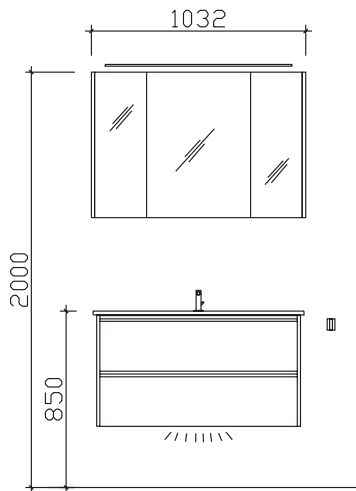

05252/848-0

05252/848-158

Block:

Maß in mm:

1032

Energieeffizienzangaben siehe Typenplan

Front: Weiß Matt Select (PG 2)
Korpusfarbe: Weiß Matt Touch
Akzentfarbe: /
KorpUSAusführung: Comfort N
Schubkasten: Metallzarge mit Softeinzug
WT-Plattenfarbe: /
Stollenfarbe: /
Griff/Knopf: Griffleiste alu matt
Montage: wandhängend
Archiv-Nr.: 1-6040-F2-1