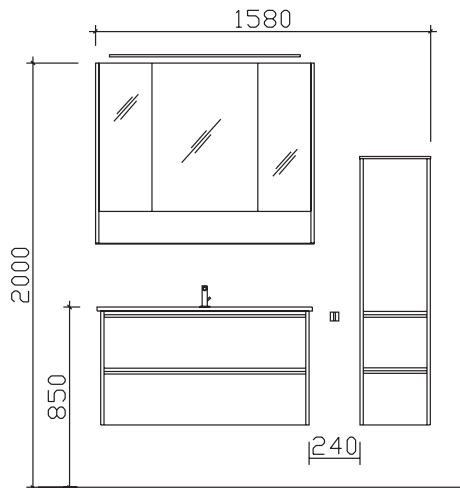

Kunde:	Lieferant:	Datum:	
	PELIPAL GmbH	Laufzeit:	
	Hans-Wilhelm-Peters-Straße 2	Lieferzeit:	30 Arbeitstage
	33189 Schlangen	Tel.:	05252/848-0
		Fax:	05252/848-158
		Mindestbestellwert:	
		Frachtkosten:	
		Incoterm:	

Block:

Maß in mm:
1032/333

Energieeffizienzangaben siehe Typenplan

Front:	Oxid Dunkelgrau (PG 1)
Korpusfarbe:	Oxid Dunkelgrau
Akzentfarbe:	/
Korpusausführung:	Comfort N
Schubkasten:	Metallzarge mit Softeinzug
WT-Plattenfarbe:	/
Stollenfarbe:	/
Griff/Knopf:	Griffleiste alu matt
Montage:	Wandhängend
Archiv-Nr.:	1-6040-F9-1

Pos.	Stk.	Artikel-Nr. / Anschlag	Beschreibung	Comfort N Punkte
1	1	BME003S10001	Keramikwaschtisch Weiß Glanz	0
2	1	W02003S10	Waschtischunterschrank 2 Auszüge,inkl. LED-Profil u. Kosmetikeinsatz	0
3	1	SENE00210	Spiegelschrank 3-türig offenes Fach mit Ablageblech	0
Kombinationspreis:				0
4	1	MLL513033	L/R: Midischrank 1 Drehtür,2 Auszüge inkl. Abdeckplatte	0
5	1	HHWE 3-345	Handtuchhalter 2-armig, eckig, zur Wandmontage	0
6	1	ZALAU90E	Aufsatzleuchte LEDplus-fähig LED Aluminium matt	0
7	1	ZEHM34	Einhebelmischer Chrom Glanz	0
Gesamtwert Zusatzartikel:				0
Gesamtwert inkl. Zusatzartikel:				0

Änderungen und Irrtümer vorbehalten!