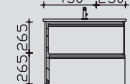

Kombinationsbeispiele

Waschtisch 710 mm

1.1

SENE00173	0	0
BME003S70001	0	0
W01003S70	0	0

	0	0

1.2

PG 1 PG 2

SENE00273	0	0
BME003S70001	0	0
W01003S70	0	0

	0	0

1.3

PG 1 PG 2

SEEE00173	0	0
BME003S70001	0	0
W01003S70	0	0

	0	0

Waschtisch 1010 mm

2.1

SENE00110	0	0
BME003S10001	0	0
W01003S10	0	0

	0	0

2.2

PG 1 PG 2

SENE00210	0	0
BME003S10001	0	0
W01003S10	0	0

	0	0

2.3

PG 1 PG 2

SEEE00110	0	0
BME003S10001	0	0
W01003S10	0	0

	0	0

Hier bieten wir Ihnen eine große Auswahl an Formen und Größen von namhaften und bewährten Waschtisch-Herstellern an.