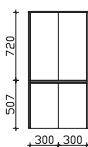

Midischrank
2 Drehtüren, 3 Glaseinlegeböden, inkl. Abdeckplatte

Bitte Türanschlag links (L), rechts (R) angeben!

Höhe	Breite	Tiefe	Bestell-Text	Anschlag	Korpusausführung	PG 1	PG 2	PG 3
1237	333	173	MLT513017	L/R	Comfort N	-	-	
1237	333	330	MLT513033	L/R	Comfort N	-	-	
1237	333	433	MLT513043	L/R	Comfort N	-	-