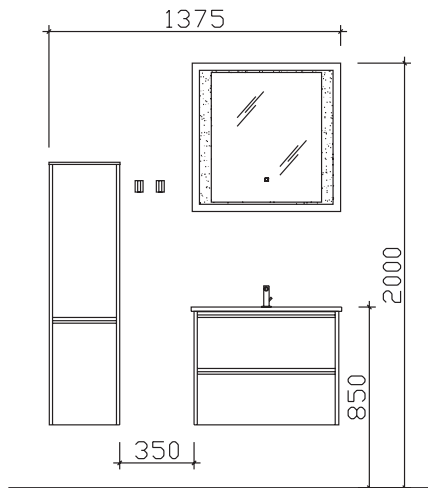

05252/848-0

05252/848-158

Block:

Maß in mm:

333/710

Energieeffizienzangaben siehe Typenplan

Front: Schneeweiß Glanz (PG 1)
Korpusfarbe: Weiß Glanz
Akzentfarbe: /
Korpusausführung: Comfort N
Schubkasten: Metallzarge mit Softeinzug
WT-Plattenfarbe: /
Stollenfarbe: /
Griff/Knopf: Griffleiste alu matt
Montage: wandhängend
Archiv-Nr.: 1-6040-F6-1