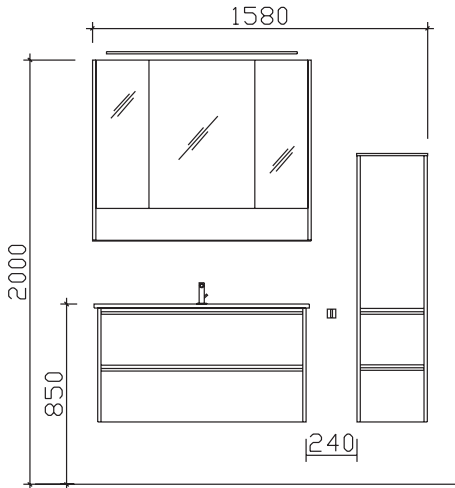

Kunde:

Lieferant:

Datum:

Laufzeit:

Lieferzeit:

Tel.:

Fax:

Mindestbestellwert:

Frachtkosten:

Incoterm:

30 Arbeitstage

05252/848-0

05252/848-158

Block:

Maß in mm:

1032/333

Energieeffizienzangaben siehe Typenplan

Front:	Glas Weiß (PG 2)
Korpusfarbe:	Oxid dunkelgrau
Akzentfarbe:	/
Korpusausführung:	Comfort N
Schubkasten:	Metallzarge mit Softeinzug
WT-Plattenfarbe:	/
Stollenfarbe:	/
Griff/Knopf:	Griffleiste alu matt
Montage:	wandhängend
Archiv-Nr.:	1-6040-F8-1

Pos.	Stk.	Artikel-Nr. / Anschlag	Beschreibung	Comfort N Punkte
1	1	BME003S10001	Keramikwaschtisch Weiß Glanz	0
2	1	W02003S10	Waschtischunterschrank 2 Auszüge,inkl. LED-Profil u. Kosmetikeinsatz	0
3	1	SENE00210	Spiegelschrank 3-türig offenes Fach mit Ablageblech	0
Kombinationspreis:				0
4	1	MLL513033	L/R: Midischrank 1 Drehtür,2 Auszüge inkl. Abdeckplatte	0
5	1	ZALAU90E	Aufsatzleuchte LEDplus-fähig LED Aluminium matt	0
6	1	ZEHM34	Einhebelmischer Chrom Glanz	0
7	1	HHWE 3-345	Handtuchhalter 2-armig, eckig, zur Wandmontage	0
Gesamtwert Zusatzartikel:				0
Gesamtwert inkl. Zusatzartikel:				0

Änderungen und Irrtümer vorbehalten!