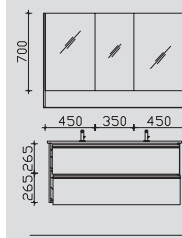

SDNE00212	0	0
BMD003S12001	0	0
W99003S12	0	0

0 0

3.3

PG 1 PG 2