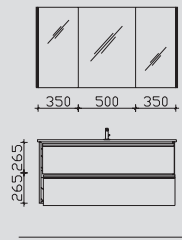

SEEE00112	0	0
BME003S12001	0	0
W01003S12	0	0

0 0

4.3

PG 1 PG 2