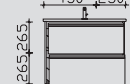

Kombinationsbeispiele

Waschtisch 710 mm

1.1

SENE00173	0	0
BME003S70001	0	0
W01003S70	0	0

	0	0

1.2 PG 1 PG 2

SENE00273	0	0
BME003S70001	0	0
W01003S70	0	0

	0	0

1.3 PG 1 PG 2

SEEE00173	0	0
BME003S70001	0	0
W01003S70	0	0

	0	0

Waschtisch 1010 mm

2.1

SENE00110	0	0
BME003S10001	0	0
W01003S10	0	0

	0	0

2.2 PG 1 PG 2

SENE00210	0	0
BME003S10001	0	0
W01003S10	0	0

	0	0

2.3 PG 1 PG 2

SEEE00110	0	0
BME003S10001	0	0
W01003S10	0	0

	0	0

Hier bieten wir Ihnen eine große Auswahl an Formen und Größen von namhaften und bewährten Waschtisch-Herstellern an.