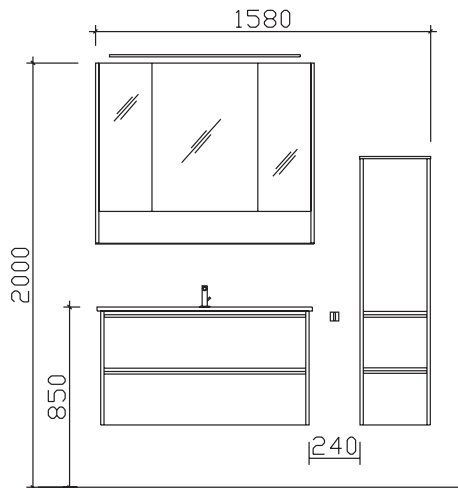

Block:

**Maß in mm:**  
**1032/333**  
 Energieeffizienzangaben siehe Typenplan

**Front:** Oxid Dunkelgrau (PG 1)  
**Korpusfarbe:** Oxid Dunkelgrau  
**Akzentfarbe:** /  
**Korpusausführung:** Comfort N  
**Schubkasten:** Metallzarge mit Softeinzug  
**WT-Plattenfarbe:** /  
**Stollenfarbe:** /  
**Griff/Knopf:** Griffleiste alu matt  
**Montage:** Wandhängend  
**Archiv-Nr.:** 1-6040-F9-1