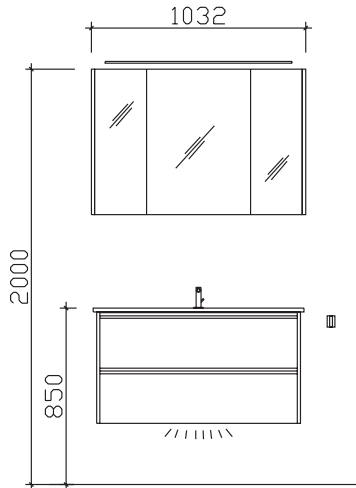

Incoterm:

30 Arbeitstage

05252/848-0

05252/848-158

Block:

**Maß in mm:**
**1032**

Energieeffizienzangaben siehe Typenplan

Front: Weiß Matt Select (PG 2)  
 Korpusfarbe: Weiß Matt Touch  
 Akzentfarbe: /  
 Korpusausführung: Comfort N  
 Schubkasten: Metallzarge mit Softeinzug  
 WT-Plattenfarbe: /  
 Stollenfarbe: /  
 Griff/Knopf: Griffleiste alu matt  
 Montage: wandhängend  
 Archiv-Nr.: 1-6040-F2-1