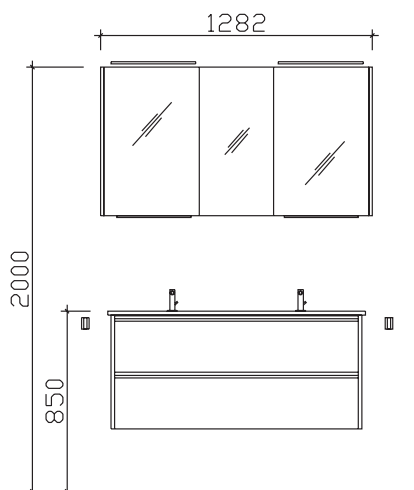

Laufzeit:
Lieferzeit: 30 Arbeitstage
Tel.: 05252/848-0
Fax: 05252/848-158
Mindestbestellwert:
Frachtkosten:
Incoterm:

Block:

Maß in mm:
1232

Energieeffizienzangaben siehe Typenplan

Front: Oxid Ferro quer (PG 1)
Korpusfarbe: Oxid Ferro quer
Akzentfarbe: /
Korpusausführung: Comfort N
Schubkasten: Metallzarge mit Softeinzug
WT-Plattenfarbe: /
Stollenfarbe: /
Griff/Knopf: Griffleiste alu matt
Montage: Wandhängend
Archiv-Nr.: 1-6040-F4-1