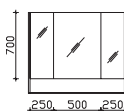

LED-Zusatzbeleuchtung

zur Waschplatzbeleuchtung
12V LED, LM LED, 3,2W
optional einsetzbar zu:
SEEE00110

Nicht separat bestellbar!

Höhe	Breite	Tiefe	Bestell-Text	Anschlag	Korpuserausführung	PG 1	PG 2	PG 3
	650		ZWP00165E			-