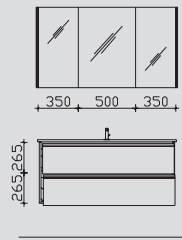

SEEE00112	0	0
BME003S12001	0	0
W01003S12	0	0
	0	0

4.3

PG 1 PG 2