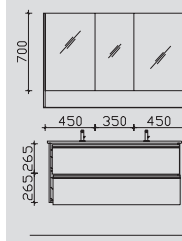

SDNE00212	0	0
BMD003S12001	0	0
W99003S12	0	0
	0	0

3.3

PG 1 PG 2