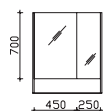

Spiegelschrank
2 Drehtüren, einfach verspiegelt, 4 Glaseinlegeböden, offenes Fach mit Ablageblech
Anschlag von links: R L, Abb. zeigt links

Aufsatzleuchten optional bestellbar!

Höhe	Breite	Tiefe	Bestell-Text	Anschlag	Korpuserausführung	PG 1	PG 2	PG 3
853	732	170	SENE00273	L/R	Comfort N	-	-