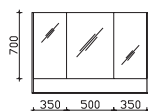

LED-Zusatzbeleuchtung

zur Waschplatzbeleuchtung
12V LED, LM LED, 3,2W
optional einsetzbar zu:
SEEE00112

Nicht separat bestellbar!

Höhe	Breite	Tiefe	Bestell-Text	Anschlag	Korpuserausführung	PG 1	PG 2	PG 3
	650		ZWP00165E			-