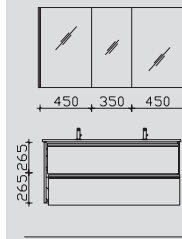

SDNE00112	0	0
BMD003S12001	0	0
W99003S12	0	0
	0	0

3.2

PG 1 PG 2