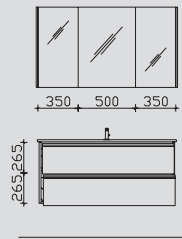

	0	0
--	---	---

Hier bieten wir Ihnen eine große Auswahl an Formen und Größen von namhaften und bewährten Waschtisch-Herstellern an.

Kombinationsbeispiele

Waschtisch 1210 mm

Doppelwaschtisch 1210 mm

3.1

SENE00112	0	0
BME003S12001	0	0
W01003S12	0	0
	0	0