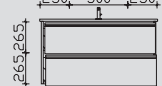

Kombinationsbeispiele

Waschtisch 710 mm

1.1

SENE00173	0	0
BME003S70001	0	0
W01003S70	0	0

	0	0

1.2 PG 1 PG 2

SENE00273	0	0
BME003S70001	0	0
W01003S70	0	0

	0	0

1.3 PG 1 PG 2

SEEE00173	0	0
BME003S70001	0	0
W01003S70	0	0

	0	0

Waschtisch 1010 mm

2.1

SENE00110	0	0
BME003S10001	0	0
W01003S10	0	0

	0	0

2.2 PG 1 PG 2

SENE00210	0	0
BME003S10001	0	0
W01003S10	0	0

	0	0

2.3 PG 1 PG 2

SEEE00110	0	0
BME003S10001	0	0
W01003S10	0	0

	0	0

Hier bieten wir Ihnen eine große Auswahl an Formen und Größen von namhaften und bewährten Waschtisch-Herstellern an.