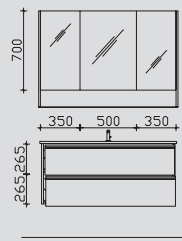

SENE00212	0	0
BME003S12001	0	0
W01003S12	0	0
	0	0

4.2

PG 1 PG 2