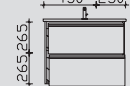

Kombinationsbeispiele

Waschtisch 710 mm

1.1

SENE00173	0	0
BME003S70001	0	0
W01003S70	0	0

	0	0

1.2 PG 1 PG 2

SENE00273	0	0
BME003S70001	0	0
W01003S70	0	0

	0	0

1.3 PG 1 PG 2

SEEE00173	0	0
BME003S70001	0	0
W01003S70	0	0

	0	0

Waschtisch 1010 mm

2.1

SENE00110	0	0
BME003S10001	0	0
W01003S10	0	0

	0	0

2.2 PG 1 PG 2

SENE00210	0	0
BME003S10001	0	0
W01003S10	0	0

	0	0

2.3 PG 1 PG 2

SEEE00110	0	0
BME003S10001	0	0
W01003S10	0	0

	0	0

Hier bieten wir Ihnen eine große Auswahl an Formen und Größen von namhaften und bewährten Waschtisch-Herstellern an.