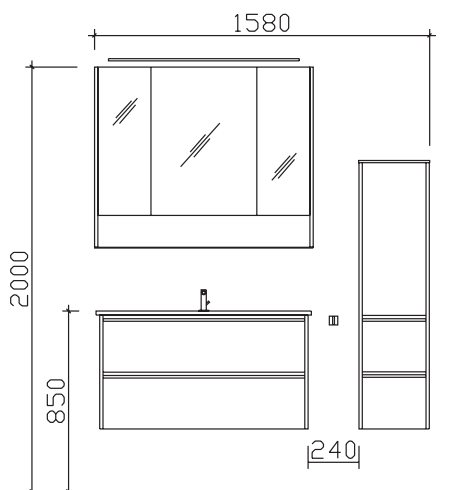

Laufzeit:
Lieferzeit: 30 Arbeitstage
Tel.: 05252/848-0
Fax: 05252/848-158
Mindestbestellwert:
Frachtkosten:
Incoterm:

Block:

Maß in mm:
1032/333

Energieeffizienzangaben siehe Typenplan

- Front: Oxid Dunkelgrau (PG 1)
- Korpusfarbe: Oxid Dunkelgrau
- Akzentfarbe: /
- KorpUSAusführung: Comfort N
- Schubkasten: Metallzarge mit Softeinzug
- WT-Plattenfarbe: /
- Stollenfarbe: /
- Griff/Knopf: Griffleiste alu matt
- Montage: Wandhängend
- Archiv-Nr.: 1-6040-F9-1