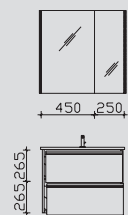

PG 2

SEEE00173	0	0
BME003S70001	0	0
W01003S70	0	0

0 0

Waschtisch 1010 mm

2.1

SENE00110	0	0
BME003S10001	0	0
W01003S10	0	0

0 0

2.2