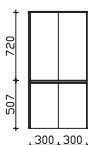

Midischrank
2 Drehtüren, 3 Glaseinlegeböden, inkl. Abdeckplatte

Bitte Türanschlag links (L), rechts (R) angeben!

Höhe	Breite	Tiefe	Bestell-Text	Anschlag	Korpusausführung	PG 1	PG 2	PG 3
1237	333	173	MLT513017	L/R	Comfort N	-	-	
1237	333	330	MLT513033	L/R	Comfort N	-	-	
1237	333	433	MLT513043	L/R	Comfort N	-	-