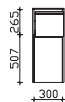

Zusatzartikel

Highboard

1 Auszug, 1 Drehtür, 1 Glaseinlegeboden, inkl. Abdeckplatte

Bitte Türanschlag links (L), rechts (R) angeben!

Höhe	Breite	Tiefe	Bestell-Text	Anschlag	Korpusausführung	PG 1	PG 2	PG 3
784	333	330	ULL513033	L/R	Comfort N	-	-