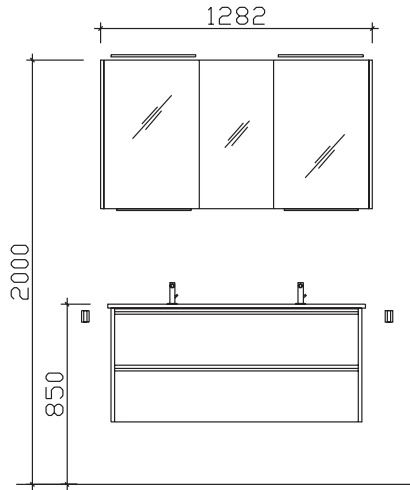

Incoterm:

Block:

Maß in mm:

1232

Energieeffizienzangaben siehe Typenplan

Front: Oxid Ferro quer (PG 1)
 Korpusfarbe: Oxid Ferro quer
 Akzentfarbe: /
 Korpusausführung: Comfort N
 Schubkasten: Metallzarge mit Softeinzug
 WT-Plattenfarbe: /
 Stollenfarbe: /
 Griff/Knopf: Griffleiste alu matt
 Montage: Wandhängend
 Archiv-Nr.: 1-6040-F4-1