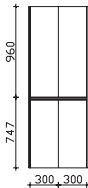

Bitte Türanschlag links (L), rechts (R) angeben!

Höhe	Breite	Tiefe	Bestell-Text	Anschlag	Korpusausführung	PG 1	PG 2	PG 3
1707	333	173	HLT013017	L/R	Comfort N	-	-	
1707	333	330	HLT013033	L/R	Comfort N	-	-	
1707	333	433	HLT013043	L/R	Comfort N	-	-	