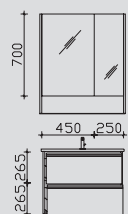

SENE00273	0	0
BME003S70001	0	0
W01003S70	0	0

0 0

1.3

PG 1

PG 2