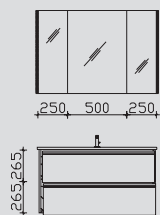

SEEE00110	0	0
BME003S10001	0	0
W01003S10	0	0

0 0

Hier bieten wir Ihnen eine große Auswahl an Formen und Größen von namhaften und bewährten Waschtisch-Herstellern an.