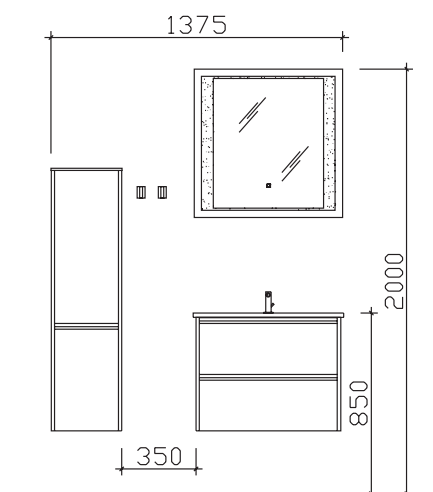

Kunde:

Lieferant:

Datum:

Laufzeit:

Lieferzeit:

Tel.:

Fax:

Mindestbestellwert:

Frachtkosten:

Incoterm:

PELIPAL GmbH
Hans-Wilhelm-Peters-Straße 2
33189 Schlangen

30 Arbeitstage

05252/848-0

05252/848-158

Block:

Maß in mm:

333/710

Energieeffizienzangaben siehe Typenplan

Front: Schneeweiß Glanz (PG 1)
Korpusfarbe: Weiß Glanz
Akzentfarbe: /
Korpusausführung: Comfort N
Schubkasten: Metallzarge mit Softeinzug
WT-Plattenfarbe: /
Stollenfarbe: /
Griff/Knopf: Griffleiste alu matt
Montage: wandhängend
Archiv-Nr.: 1-6040-F6-1

Pos.	Stk.	Artikel-Nr. / Anschlag	Beschreibung	Comfort N Punkte
1	1	BME003S70001	Keramikwaschtisch Weiß Glanz	0
2	1	W02003S70	Waschtischunterschrank 2 Auszüge,inkl. LED-Profil u. Kosmetikeinsatz	0
3	1	S17-FSP 08	Funktionsspiegel mit umlaufenden LED-Effektlicht Alu matt	0
Kombinationspreis:				0
4	1	MLT513033	Midischrank 2 Drehtüren, inkl. Abdeckplatte	0
5	2	HHK5-70	Handtuchhaken klappbar Chrom Glanz	0
6	1	ZEHM34	Einhebelmischer Chrom Glanz	0
Gesamtwert Zusatzartikel:				0
Gesamtwert inkl. Zusatzartikel:				0

Änderungen und Irrtümer vorbehalten!