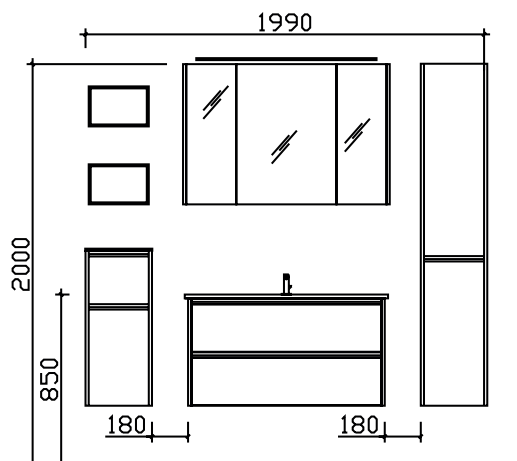

Laufzeit:
Lieferzeit: 30 Arbeitstage
Tel.: 05252/848-0
Fax: 05252/848-158
Mindestbestellwert:
Frachtkosten:
Incoterm:

Block:

Maß in mm:

300/1032/300

Energieeffizienzangaben siehe Typenplan

- Front: Stahlgrau (PG1)
- Korpusfarbe: Eiche Ribbeck quer Nachbildung
- Akzentfarbe: /
- Korpusausführung: Comfort N
- Schubkasten: Metallzarge mit Softeinzug
- WT-Plattenfarbe: /
- Stollenfarbe: /
- Griff/Knopf: Griffleiste alu matt
- Montage: wandhängend
- Archiv-Nr.: 1-6040-F15-4