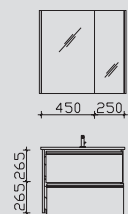

Alle Leuchten/elektrischen Komponenten dürfen nur in Kombination mit Produkten des Kataloges betrieben werden!

Produktfotos

Kombinationsbeispiele

Waschtisch 710 mm

1.1

SENE00173	0	0
BME003S70001	0	0
W01003S70	0	0