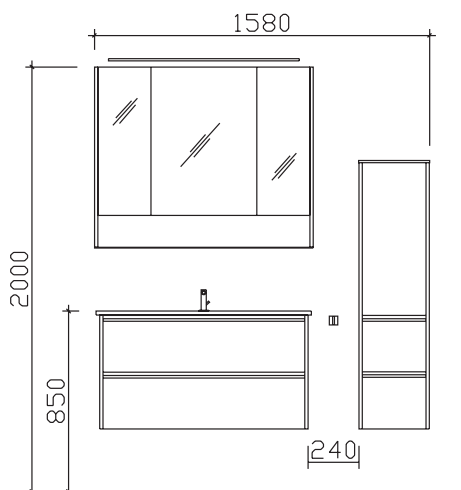

Kunde:

Lieferant:

PELIPAL GmbH
Hans-Wilhelm-Peters-Straße 2
33189 Schlagen

Datum:

Laufzeit:
Lieferzeit: 30 Arbeitstage
Tel.: 05252/848-0
Fax: 05252/848-158
Mindestbestellwert:
Frachtkosten:
Incoterm:

Block:

**Maß in mm:
1032/333**

Energieeffizienzangaben siehe Typenplan

- Front: Glas Weiß (PG 2)
- Korpusfarbe: Oxid dunkelgrau
- Akzentfarbe: /
- Korpusausführung: Comfort N
- Schubkasten: Metallzarge mit Softeinzug
- WT-Plattenfarbe: /
- Stollenfarbe: /
- Griff/Knopf: Griffleiste alu matt
- Montage: wandhängend
- Archiv-Nr.: 1-6040-F8-1

Pos.	Stk.	Artikel-Nr. / Anschlag	Beschreibung	Comfort N Punkte
1	1	BME003S10001	Keramikwaschtisch Weiß Glanz	0
2	1	W02003S10	Waschtischunterschrank 2 Auszüge,inkl. LED-Profil u. Kosmetikeinsatz	0
3	1	SENE00210	Spiegelschrank 3-türig offenes Fach mit Ablageblech	0
Kombinationspreis:				0
4	1	MLL513033	:L/R: Midischrank 1 Drehtür,2 Auszüge inkl. Abdeckplatte	0
5	1	ZALAU90E	Aufsatzleuchte LEDplus-fähig LED Aluminium matt	0
6	1	ZEHM34	Einhebelmischer Chrom Glanz	0
7	1	HHWE 3-345	Handtuchhalter 2-armig, eckig, zur Wandmontage	0
Gesamtwert Zusatzartikel:				0
Gesamtwert inkl. Zusatzartikel:				0

Änderungen und Irrtümer vorbehalten!