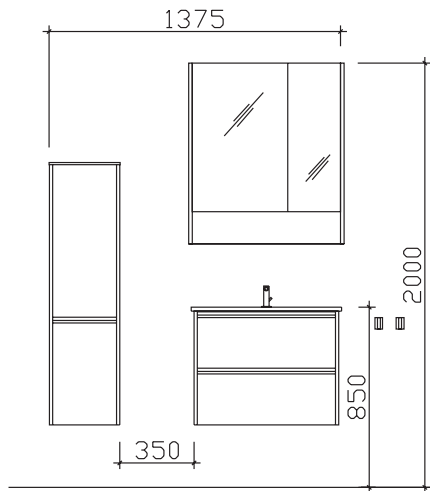

Kunde:

Lieferant:

Datum:

Laufzeit:

Lieferzeit:

Tel.:

Fax:

Mindestbestellwert:

Frachtkosten:

Incoterm:

PELIPAL GmbH
Hans-Wilhelm-Peters-Straße 2
33189 Schlangen

30 Arbeitstage
05252/848-0
05252/848-158

Block:

Maß in mm:

333/732

Energieeffizienzangaben siehe Typenplan

Front: Quarzgrau Matt Select (PG 2)
Korpusfarbe: Quarzgrau Matt Touch
Akzentfarbe: /
Korpusausführung: Comfort N
Schubkasten: Metallzarge mit Softeinzug
WT-Plattenfarbe: /
Stollenfarbe: /
Griff/Knopf: Griffleiste alu matt
Montage: wandhängend
Archiv-Nr.: 1-6040-F7-1

Pos.	Stk.	Artikel-Nr. / Anschlag	Beschreibung	Comfort N Punkte
1	1	BME003S70001	Keramikwaschtisch Weiß Glanz	0
2	1	W01003S70	Waschtischunterschrank 2 Auszüge inkl. Kosmetikeinsatz	0
3	1	SENE00273	L/R: Spiegelschrank 2-türig offenes Fach mit Ablageblech	0
Kombinationspreis:				0
4	1	ZALAU60E	Aufsatzleuchte LEDplus-fähig LED Aluminium matt	0
5	1	MLT513033	L/R Midischrank 2 Drehtüren, inkl. Abdeckplatte	0
6	2	HHK5-70	Handtuchhaken klappbar Chrom Glanz	0
7	1	ZEHM34	Einhebelmischer Chrom Glanz	0
Gesamtwert Zusatzartikel:				0
Gesamtwert inkl. Zusatzartikel:				0

Änderungen und Irrtümer vorbehalten!