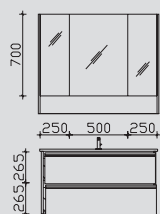

SENE00210	0	0
BME003S10001	0	0
W01003S10	0	0

0 0

2.3

PG 1

PG 2