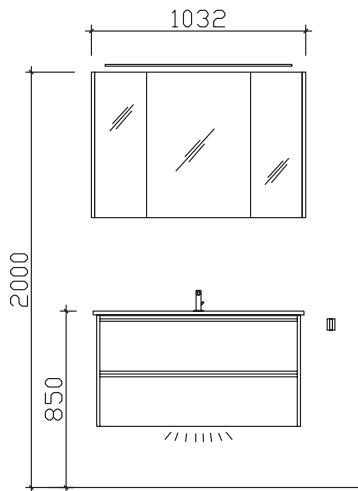

Laufzeit:
 Lieferzeit: 30 Arbeitstage
 Tel.: 05252/848-0
 Fax: 05252/848-158
 Mindestbestellwert:
 Frachtkosten:
 Incoterm:

Block:

Maß in mm:

1032

Energieeffizienzangaben siehe Typenplan

Front: Weiß Matt Select (PG 2)
 Korpusfarbe: Weiß Matt Touch
 Akzentfarbe: /
 Korpusausführung: Comfort N
 Schubkasten: Metallzarge mit Softeinzug
 WT-Plattenfarbe: /
 Stollenfarbe: /
 Griff/Knopf: Griffleiste alu matt
 Montage: wandhängend
 Archiv-Nr.: 1-6040-F2-1