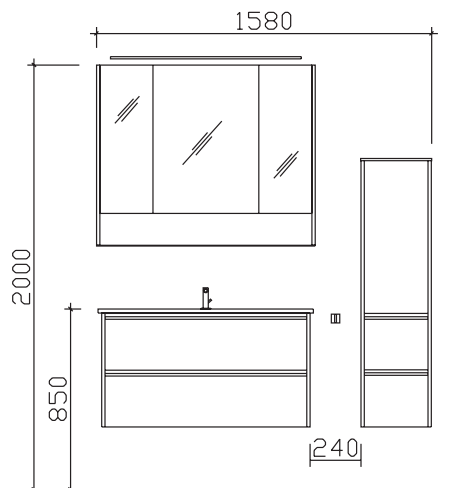

Kunde:

Lieferant:

Datum:

PELIPAL GmbH
Hans-Wilhelm-Peters-Straße 2
33189 Schlangen

Laufzeit:
Lieferzeit: 30 Arbeitstage
Tel.: 05252/848-0
Fax: 05252/848-158
Mindestbestellwert:
Frachtkosten:
Incoterm:

Block:

Maß in mm:
1032/333

Energieeffizienzangaben siehe Typenplan

Front: Oxid Dunkelgrau (PG 1)
Korpusfarbe: Oxid Dunkelgrau
Akzentfarbe: /
Korpusausführung: Comfort N
Schubkasten: Metallzarge mit Softeinzug
WT-Plattenfarbe: /
Stollenfarbe: /
Griff/Knopf: Griffleiste alu matt
Montage: Wandhängend
Archiv-Nr.: 1-6040-F9-1

Pos.	Stk.	Artikel-Nr. / Anschlag	Beschreibung	Comfort N Punkte
1	1	BME003S10001	Keramikwaschtisch Weiß Glanz	0
2	1	W02003S10	Waschtischunterschrank 2 Auszüge,inkl. LED-Profil u. Kosmetikeinsatz	0
3	1	SENE00210	Spiegelschrank 3-türig offenes Fach mit Ablageblech	0
Kombinationspreis:				0
4	1	MLL513033	L/R: Midischrank 1 Drehtür,2 Auszüge inkl. Abdeckplatte	0
5	1	HHWE 3-345	Handtuchhalter 2-armig, eckig, zur Wandmontage	0
6	1	ZALAU90E	Aufsatzleuchte LEDplus-fähig LED Aluminium matt	0
7	1	ZEHM34	Einhebelmischer Chrom Glanz	0
Gesamtwert Zusatzartikel:				0
Gesamtwert inkl. Zusatzartikel:				0

Änderungen und Irrtümer vorbehalten!