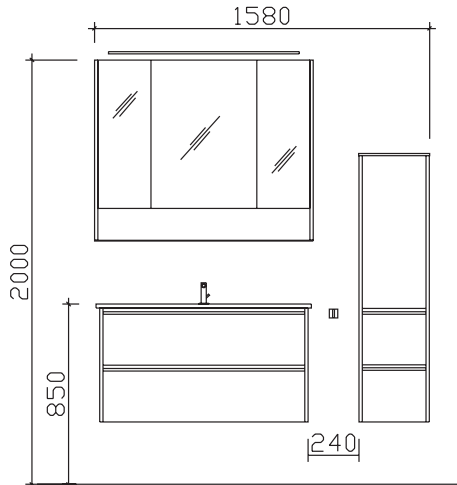

30 Arbeitstage

05252/848-0

05252/848-158

Block:

Maß in mm:
1032/333

Energieeffizienzangaben siehe Typenplan

Front:	Glas Weiß (PG 2)
Korpusfarbe:	Oxid dunkelgrau
Akzentfarbe:	/
Korpuserführung:	Comfort N
Schubkasten:	Metallzarge mit Softeinzug
WT-Plattenfarbe:	/
Stollenfarbe:	/
Griff/Knopf:	Griffleiste alu matt
Montage:	wandhängend
Archiv-Nr.:	1-6040-F8-1