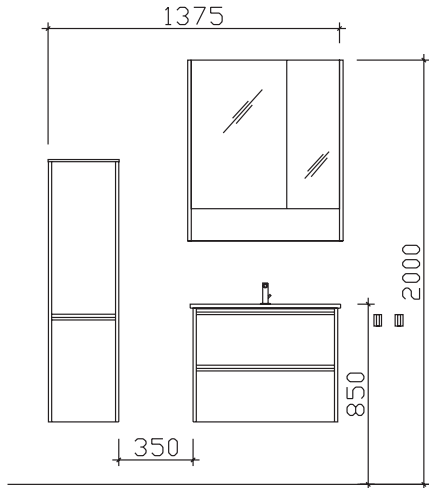

Laufzeit:
Lieferzeit: 30 Arbeitstage
Tel.: 05252/848-0
Fax: 05252/848-158
Mindestbestellwert:
Frachtkosten:
Incoterm:

Block:

Maß in mm:

333/732

Energieeffizienzangaben siehe Typenplan

Front: Quarzgrau Matt Select (PG 2)
Korpusfarbe: Quarzgrau Matt Touch
Akzentfarbe: /
Korpusausführung: Comfort N
Schubkasten: Metallzarge mit Softeinzug
WT-Plattenfarbe: /
Stollenfarbe: /
Griff/Knopf: Griffleiste alu matt
Montage: wandhängend
Archiv-Nr.: 1-6040-F7-1