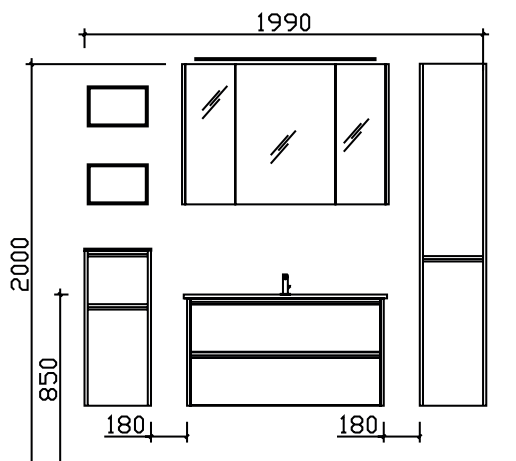

Kunde:

Lieferant:

Datum:

Laufzeit:

Lieferzeit:

Tel.:

Fax:

Mindestbestellwert:

Frachtkosten:

Incoterm:

30 Arbeitstage

05252/848-0

05252/848-158

Block:

Maß in mm:
300/1032/300

Energieeffizienzangaben siehe Typenplan

Front: Stahlgrau (PG1)
Korpusfarbe: Eiche Ribbeck quer Nachbildung
Akzentfarbe: /
Korpusedausführung: Comfort N
Schubkasten: Metallzarge mit Softeinzug
WT-Plattenfarbe: /
Stollenfarbe: /
Griff/Knopf: Griffleiste alu matt
Montage: wandhängend
Archiv-Nr.: 1-6040-F15-4

Pos.	Stk.	Artikel-Nr. / Anschlag	Beschreibung	Comfort N Punkte
1	1	BME013M10101	Mineralmarmor-Waschtisch weiß	0
2	1	W02003S10	Waschtischunterschrank 2 Auszüge,inkl. LED-Profil u. Kosmetikeinsatz	0
3	1	SEEE00110	Spiegelschrank 3-türig inkl.LED-Profil	0
Kombinationspreis:				0
4	1	ZALAU90E	Aufsatzleuchte LEDplus-fähig LED Aluminium matt	0
5	1	HLT013033	L/R Hochschrank 2 Drehtüren	0
6	1	ULL513033	L/R Highboard 1 Auszug, 1 Drehtür inkl. Abdeckplatte	0
7	2	EM-WR20-03-3017	Wandregal 1 Fach	0
Gesamtwert Zusatzartikel:				0
Gesamtwert inkl. Zusatzartikel:				0

Änderungen und Irrtümer vorbehalten!