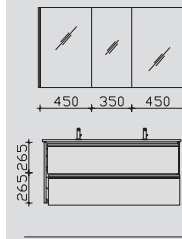

Kombinationsbeispiele

Waschtisch 1210 mm

Doppelwaschtisch 1210 mm

3.1

SENE00112	0	0
BME003S12001	0	0
W01003S12	0	0
	0	0

4.1

SDNE00112	0	0
BMD003S12001	0	0
W99003S12	0	0
	0	0

3.2