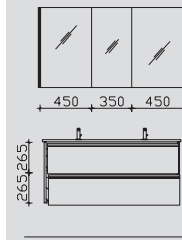

SDEE00112	0	0
BMD003S12001	0	0
W99003S12	0	0
	0	0

Hier bieten wir Ihnen eine große Auswahl an Formen und Größen von namhaften und bewährten Waschtisch-Herstellern an.