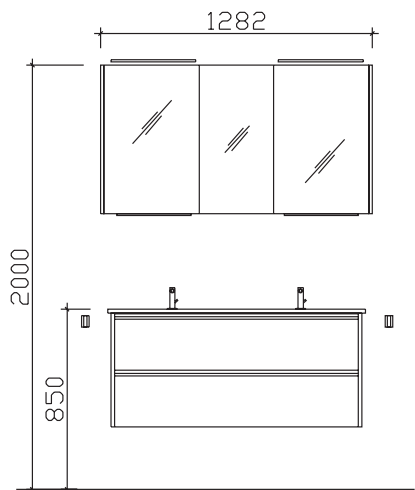

05252/848-0

05252/848-158

Block:

Maß in mm:
 1232

Energieeffizienzangaben siehe Typenplan

Front: Oxid Ferro quer (PG 1)
 Korpusfarbe: Oxid Ferro quer
 Akzentfarbe: /
 Korpusausführung: Comfort N
 Schubkasten: Metallzarge mit Softeinzug
 WT-Plattenfarbe: /
 Stollenfarbe: /
 Griff/Knopf: Griffleiste alu matt
 Montage: Wandhängend
 Archiv-Nr.: 1-6040-F4-1