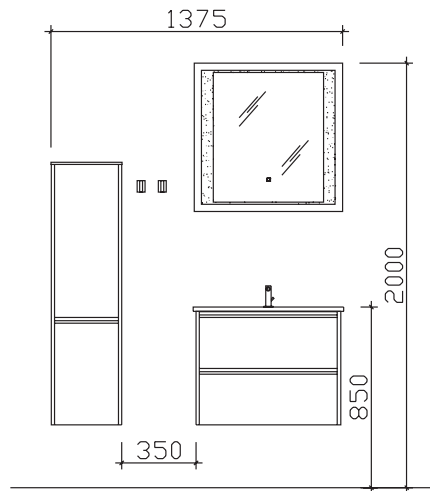

05252/848-158

Block:

Maß in mm:

333/710

Energieeffizienzangaben siehe Typenplan

Front: Schneeweiß Glanz (PG 1)
 Korpusfarbe: Weiß Glanz
 Akzentfarbe: /
 Korpusausführung: Comfort N
 Schubkasten: Metallzarge mit Softeinzug
 WT-Plattenfarbe: /
 Stollenfarbe: /
 Griff/Knopf: Griffleiste alu matt
 Montage: wandhängend
 Archiv-Nr.: 1-6040-F6-1