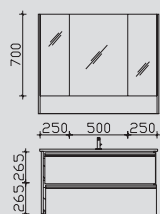

0 0

Waschtisch 1010 mm

2.1

SENE00110	0	0
BME003S10001	0	0
W01003S10	0	0

0 0

2.2

PG 1 PG 2

SENE00210	0	0
BME003S10001	0	0
W01003S10	0	0

0 0

2.3

PG 1 PG 2

SEEE00110	0	0
BME003S10001	0	0
W01003S10	0	0

0 0

Hier bieten wir Ihnen eine große Auswahl an Formen und Größen von namhaften und bewährten Waschtisch-Herstellern an.

Kombinationsbeispiele

Waschtisch 1210 mm