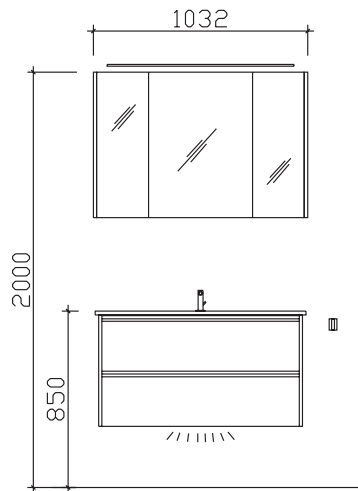

Maß in mm:
1032

Energieeffizienzangaben siehe Typenplan

Front:	Weiß Matt Select (PG 2)
Korpusfarbe:	Weiß Matt Touch
Akzentfarbe:	/
Korpusausführung:	Comfort N
Schubkasten:	Metallzarge mit Softeinzug
WT-Plattenfarbe:	/
Stollenfarbe:	/
Griff/Knopf:	Griffleiste alu matt
Montage:	wandhängend
Archiv-Nr.:	1-6040-F2-1