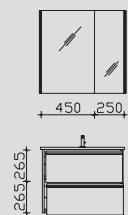

SEEE00173	0	0
BME003S70001	0	0
W01003S70	0	0

0 0