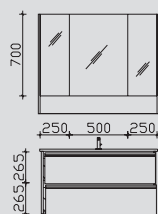

	0	0
--	---	---

Waschtisch 1010 mm

2.1

SENE00110	0	0
BME003S10001	0	0
W01003S10	0	0

	0	0
--	---	---

2.2

PG 1 PG 2

SENE00210	0	0
BME003S10001	0	0
W01003S10	0	0

	0	0
--	---	---

2.3

PG 1 PG 2

SEEE00110	0	0
BME003S10001	0	0
W01003S10	0	0

	0	0
--	---	---

Hier bieten wir Ihnen eine große Auswahl an Formen und Größen von namhaften und bewährten Waschtisch-Herstellern an.