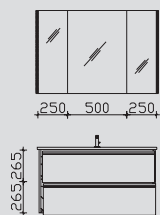

0 0

Waschtisch 1010 mm

2.1

SENE00110	0	0
BME003S10001	0	0
W01003S10	0	0

0 0

2.2

PG 1 PG 2

SENE00210	0	0
BME003S10001	0	0
W01003S10	0	0

0 0

2.3

PG 1 PG 2

SEEE00110	0	0
BME003S10001	0	0
W01003S10	0	0

0 0

Hier bieten wir Ihnen eine große Auswahl an Formen und Größen von namhaften und bewährten Waschtisch-Herstellern an.

Kombinationsbeispiele

Waschtisch 1210 mm