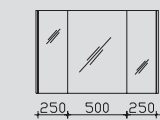

0 0

Waschtisch 1010 mm

2.1

SENE00110	0	0
BME003S10001	0	0
W01003S10	0	0

0 0

2.2

PG 1 PG 2

SENE00210	0	0
BME003S10001	0	0
W01003S10	0	0