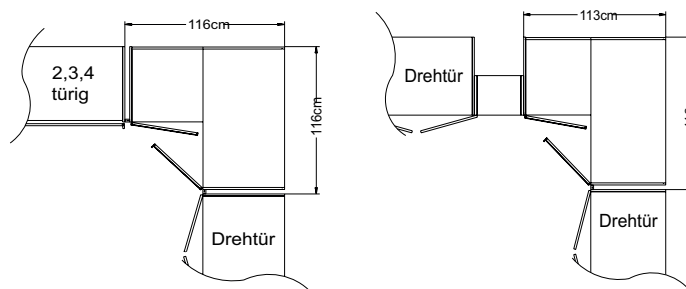

Bitte beachten Sie:

Die mitgelieferte Distanzleiste wird beim direkten Anbau eines Schrankes an den Eckschrank benötigt.
Stellmaße ändern sich (siehe Zeichnungen).

Eckschrank 45 Grad

Eckschrank 90 Grad

Modell-Nr.
SI0606 Dekor Sonoma Eiche
SI1212 Dekor Elfenbein
SI1616 Dekor Artisan Eiche
SI1818 Dekor hellgrau
SI2222 Dekor anthrazit neu
SI2626 Dekor Milano Eiche
SI3636 Dekor vulkan
SI5858 Dekor Trentino Eiche
SI9191 Dekor Sand
SI9696 Dekor weiß