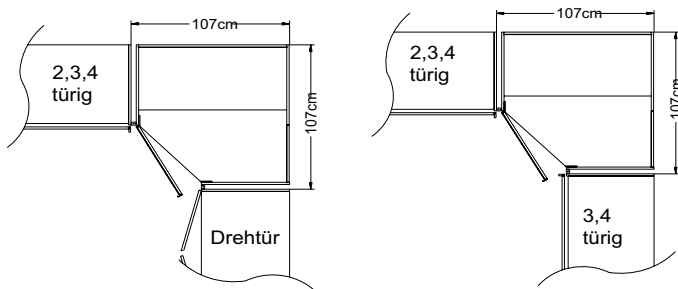

Bitte beachten Sie:

Die mitgelieferte Distanzleiste wird beim direkten Anbau eines Schrankes an den Eckschrank benötigt.
Stellmaße ändern sich (siehe Zeichnungen).

Eckschrank 45 Grad

Eckschrank 90 Grad

Modell-Nr.
SI0606 Dekor Sonoma Eiche
SI1212 Dekor Elfenbein
SI1616 Dekor Artisan Eiche
SI1818 Dekor hellgrau
SI2222 Dekor anthrazit neu
SI2626 Dekor Milano Eiche
SI3636 Dekor vulkan
SI5858 Dekor Trentino Eiche
SI9191 Dekor Sand
SI9696 Dekor weiß