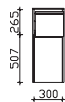

Zusatzartikel

Highboard

1 Auszug, 1 Drehtür, 1 Glaseinlegeboden, inkl. Abdeckplatte

Bitte Türanschlag links (L), rechts (R) angeben!

Höhe	Breite	Tiefe	Bestell-Text	Anschlag	KorpUSAusführung	PG 1	PG 2	PG 3
784	333	330	ULL513033	L/R	Comfort N	-	-