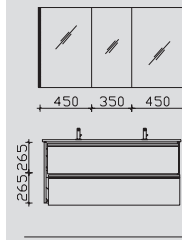

SDEE00112	0	0
BMD003S12001	0	0
W99003S12	0	0

0 0

Hier bieten wir Ihnen eine große Auswahl an Formen und Größen von namhaften und bewährten Waschtisch-Herstellern an.