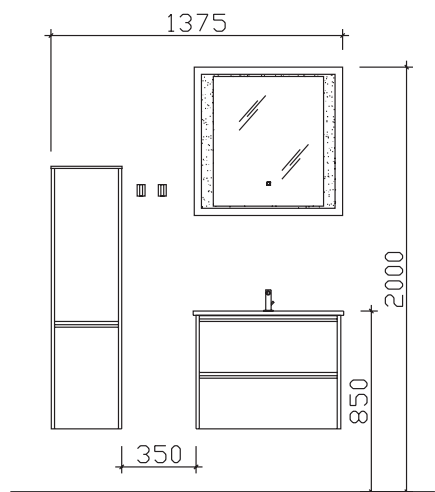

Kunde:

Lieferant:

Datum:

Laufzeit:

Lieferzeit:

Tel.:

Fax:

Mindestbestellwert:

Frachtkosten:

Incoterm:

30 Arbeitstage

05252/848-0

05252/848-158

Block:

Maß in mm:

333/710

Energieeffizienzangaben siehe Typenplan

Front: Schneeweiß Glanz (PG 1)
Korpusfarbe: Weiß Glanz
Akzentfarbe: /
Korpusausführung: Comfort N
Schubkasten: Metallzarge mit Softeinzug
WT-Plattenfarbe: /
Stollenfarbe: /
Griff/Knopf: Griffleiste alu matt
Montage: wandhängend
Archiv-Nr.: 1-6040-F6-1

Pos.	Stk.	Artikel-Nr. / Anschlag	Beschreibung	Comfort N Punkte
1	1	BME003S70001	Keramikwaschtisch Weiß Glanz	0
2	1	W02003S70	Waschtischunterschrank 2 Auszüge,inkl. LED-Profil u. Kosmetikeinsatz	0
3	1	S17-FSP 08	Funktionsspiegel mit umlaufenden LED-Effektlicht Alu matt	0
Kombinationspreis:				0
4	1	MLT513033	Midischrank 2 Drehtüren, inkl. Abdeckplatte	0
5	2	HHK5-70	Handtuchhaken klappbar Chrom Glanz	0
6	1	ZEHM34	Einhebelmischer Chrom Glanz	0
Gesamtwert Zusatzartikel:				0
Gesamtwert inkl. Zusatzartikel:				0

Änderungen und Irrtümer vorbehalten!