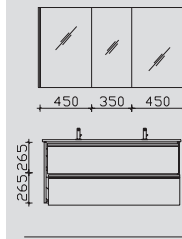

Waschtisch 1210 mm

Doppelwaschtisch 1210 mm

3.1

SENE00112	0	0
BME003S12001	0	0
W01003S12	0	0

0 0

4.1

SDNE00112	0	0
BMD003S12001	0	0
W99003S12	0	0

0 0