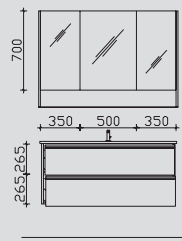

SENE00212	0	0
BME003S12001	0	0
W01003S12	0	0

0 0

4.2

PG 1 PG 2