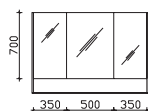

Spiegelschrank
3 Drehtüren, einfach verspiegelt, 6 Glaseinlegeböden, offenes Fach mit Ablageblech
Anschlag von links: R L L

Aufsatzleuchten optional bestellbar!

Höhe	Breite	Tiefe	Bestell-Text	Anschlag	Korpusausführung	PG 1	PG 2	PG 3
853	1232	170	SENE00212		Comfort N	-	-