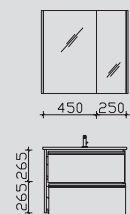

Alle Leuchten/elektrischen Komponenten dürfen nur in Kombination mit Produkten des Kataloges betrieben werden!

Produktfotos

Kombinationsbeispiele

Waschtisch 710 mm

1.1

SENE00173	0	0
BME003S70001	0	0
W01003S70	0	0