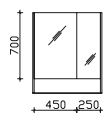

Spiegelschrank
2 Drehtüren, einfach verspiegelt, 4 Glaseinlegeböden, offenes Fach mit Ablageblech
Anschlag von links: R L, Abb. zeigt links

Aufsatzleuchten optional bestellbar!

Höhe	Breite	Tiefe	Bestell-Text	Anschlag	Korpusausführung	PG 1	PG 2	PG 3
853	732	170	SENE00273	L/R	Comfort N	-	-