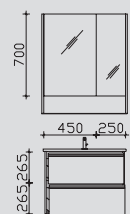

SENE00273	0	0
BME003S70001	0	0
W01003S70	0	0

0	0

1.3

PG 1 PG 2