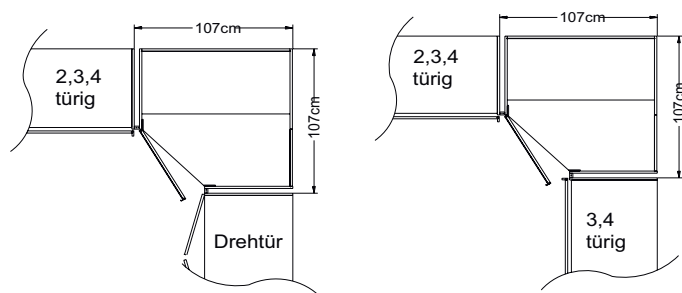

Bitte beachten Sie:

Die mitgelieferte Distanzleiste wird beim direkten Anbau eines Schrankes an den Eckschrank benötigt.
Stellmaße ändern sich (siehe Zeichnungen).

Eckschrank 45 Grad

Eckschrank 90 Grad

Modell-Nr.
SI0606 Dekor Sonoma Eiche
SI1212 Dekor Elfenbein
SI1616 Dekor Artisan Eiche
SI1818 Dekor hellgrau
SI2222 Dekor anthrazit neu
SI2626 Dekor Milano Eiche
SI3636 Dekor vulkan
SI5858 Dekor Trentino Eiche
SI9191 Dekor Sand
SI9696 Dekor weiß