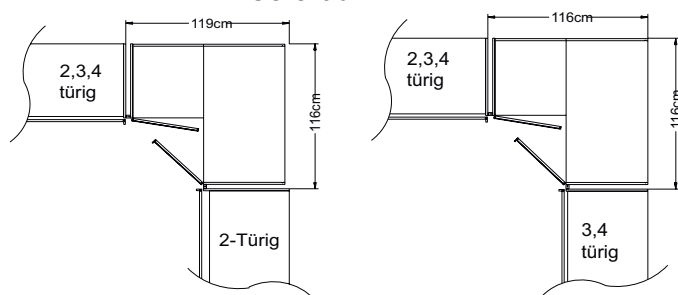

Eckschrank 90 Grad

weitere Skizzen finden Sie auf der nächsten Seite