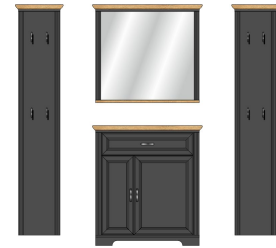

Front:	graphit MDF
Korpus:	graphit, Absetzung Artisan Eiche Nachbildung
Modell-Nr.:	3B B1 GH
Mindestbestellmenge:	4 Stück je Type (Verpackungseinheit)
Details:	

Füße	Sockel mit Nagelgleitern
Schubkastenauszug	Softclose, mit Selbsteinzug
Türstopper	Softclose
Griff	Metall, Antik
Polsterung/ Sitzkissen	Stoff: Microvelour, 100% Polyester (PES), Schaumstoff: 100% Polyurethan (PU), Farbe: beige Vintage
Relingsystem	Metall, Antik
Spiegel	Ja

JASMIN

Garderobenprogramm

Möbelvertriebsgesellschaft mbH & Co. KG

www.innostyle-mvg.de

 innostyle
living and dining

Sets

3B B1 GH 80

Art.-Nr.

Beschreibung

Garderoben-Kombination
best. aus Typen - 01/11/41/51/60

Breite / Höhe / Tiefe (cm)

ca. 280 / 204 / 41

3B B1 GH 81

Garderoben-Kombination
best. aus Typen - 11/2x40/51

ca. 223 / 204 / 41

3B B1 GH 82