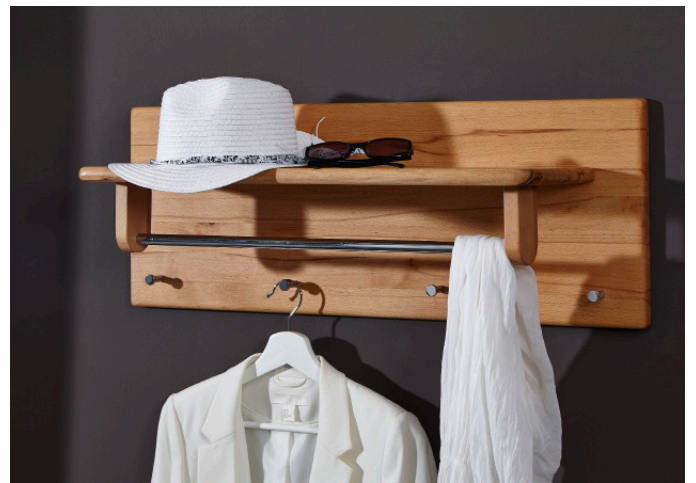

KM-0240

DIE MÖBELSERIE KM-0240 VERBINDET NATÜRLICHE ELEGANZ MIT FUNKTIONALITÄT. GEFERTIGT AUS MASSIVEM, GEÖLTEM WILDEICHENHOLZ ÜBERZEUGEN DIE STÜCKE DURCH HARMONISCHE FORMEN, ABGERUNDETE ECKEN UND EINE WARME AUSSTRAHLUNG FÜR EIN EINZIGARTIGES WOHNAMBIENTE.