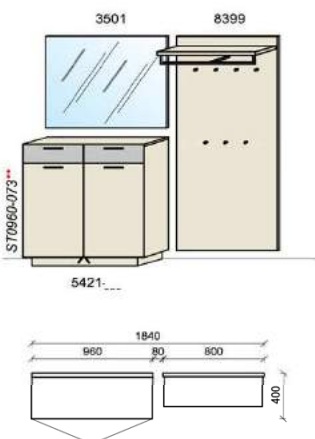

Für Type 2630:

Stck	Bezeichnung	Best.Nr.	Pr.
1x	Sitzkissen (Leder)	638-L__	
1x	Sitzkissen (Stoff)	638-S__	

B: 256
 H: 199,5
 T: 40
 Watt: 20,8

Kombination D004

spiegelseitig zur Abbildung: D904

Stck	Bezeichnung	Best.Nr.	Pr.1	Pr.2
1x	Schuhschrank	5421-___		
1x	Spiegel	3501		
1x	Garderobenpaneel m. Hutabl.	8399		