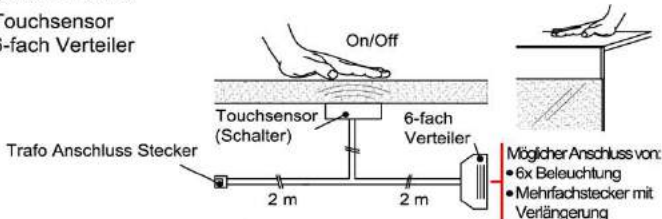

Verlängerung

Best.Nr.: MFV06
Pr.:

Touchsensor-Set (Lichtschaltung)

Verdeckter Lichtschalter für komfortables Schalten durch Berühren der Korpusoberfläche!

- 1x Touchsensor
- 1x 6-fach Verteiler

Bestellhinweis:
 Belastbar bis **max. 30 Watt!**
 Anschluss von **max. 1 Trafo!**