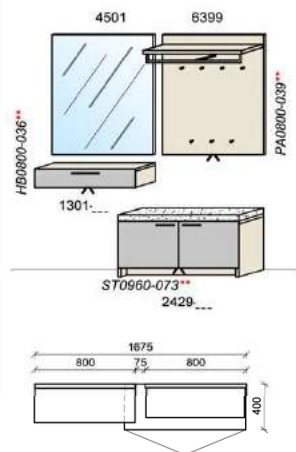

Kombination D006

spiegelseitig zur Abbildung: D906

Stck	Bezeichnung	Best.Nr.	Pr.1	Pr.2
1x	Schuhschrank	2429-___		
1x	Hängeelement	1301-___		
1x	Spiegel	4501		
1x	Garderobenpaneel m. Hutabl.	6399		
		D006-___	Σ	

spiegelseitig zur Abbildung: D906-___

Empfohlenes Beleuchtungspaket:

Stck	Bezeichnung	Best.Nr.	Pr.
1x	Panelbeleuchtung	PA0800-039	
1x	Sockelbeleuchtung	ST0960-073	
1x	Unterbodenbeleuchtung	HB0800-036	
1x	Trafo-Set	TRA15	
1x	Fernsteuerung	FS4	

Optionales Zubehör:

Für Type 2429:			Pr.
1x	Sitzkissen (Leder)	438-L__	
1x	Sitzkissen (Stoff)	438-S__	

B: 167,5
H: 199,5
T: 40
Watt: 14,8