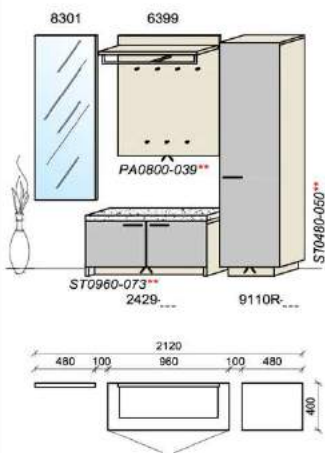

KITZALM - ALPENFLAIR DIELEN

Pr. 1: Salzkammergut Alteiche natur gebürstet

Gruppe	Farbton	* Best.Nr.	*** K-Tiefe
Pr.1	Natur	NAT	+ 0 cm
Pr.1	Taupe	LTP	+ 0 cm
Pr.1	Snow	LSN	+ 0 cm
Pr.2	Alm-Altholz	AAH	+ 2 cm
Pr.2	Alteiche rustik	AER	+ 2 cm
Pr.2	Balkeneiche vintage grau	BVG	+ 2 cm

Kombinationen

Hinweis

KS = Klappe mit Schuhkorb
= gek. Akzentfl. wahlw. i. d. angegeb. Akzentfarbtönen erhältlich!
* = Akzent Best.Nr.
*** = K-Tiefe = Korpus-tiefe (Alle Typen Pr.2 sind 2 cm tiefer!)

Kombination D005

spiegelseitig zur Abbildung: D905

Stck	Bezeichnung	Best.Nr.	Pr.1	Pr.2
1x	Schuhschrank	2429-___		
1x	Dielenschrank	9110R-___		
1x	Spiegel	8301		
1x	Garderobenpaneel m. Hutabl.	6399		
		D005-___	Σ	

spiegelseitig zur Abbildung: D905-___

Empfohlenes Beleuchtungspaket:

Stck	Bezeichnung	Best.Nr.	Pr.
1x	Panelbeleuchtung	PA0800-039	
1x	Sockelbeleuchtung	ST0960-073	
1x	Sockelbeleuchtung	ST0480-050	
1x	Trafo-Set	TRA30	
1x	Fernsteuerung	FS4	

Optionales Zubehör:

Für Type 2429:			Pr.
1x	Sitzkissen (Leder)	438-L__	
1x	Sitzkissen (Stoff)	438-S__	

B: 212
H: 199,5
T: 40
Watt: 16,2